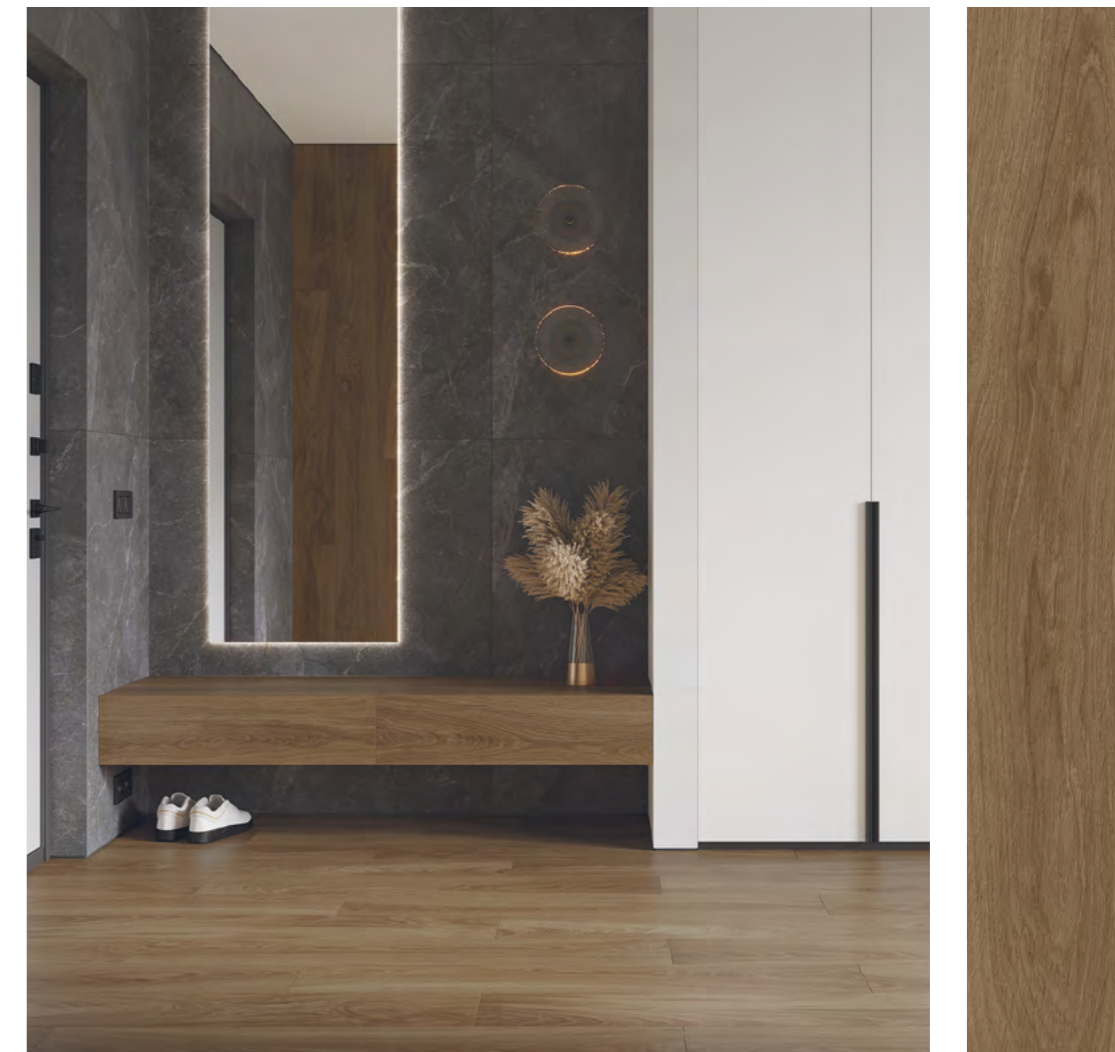

БЕРСИ

19,7x119,7