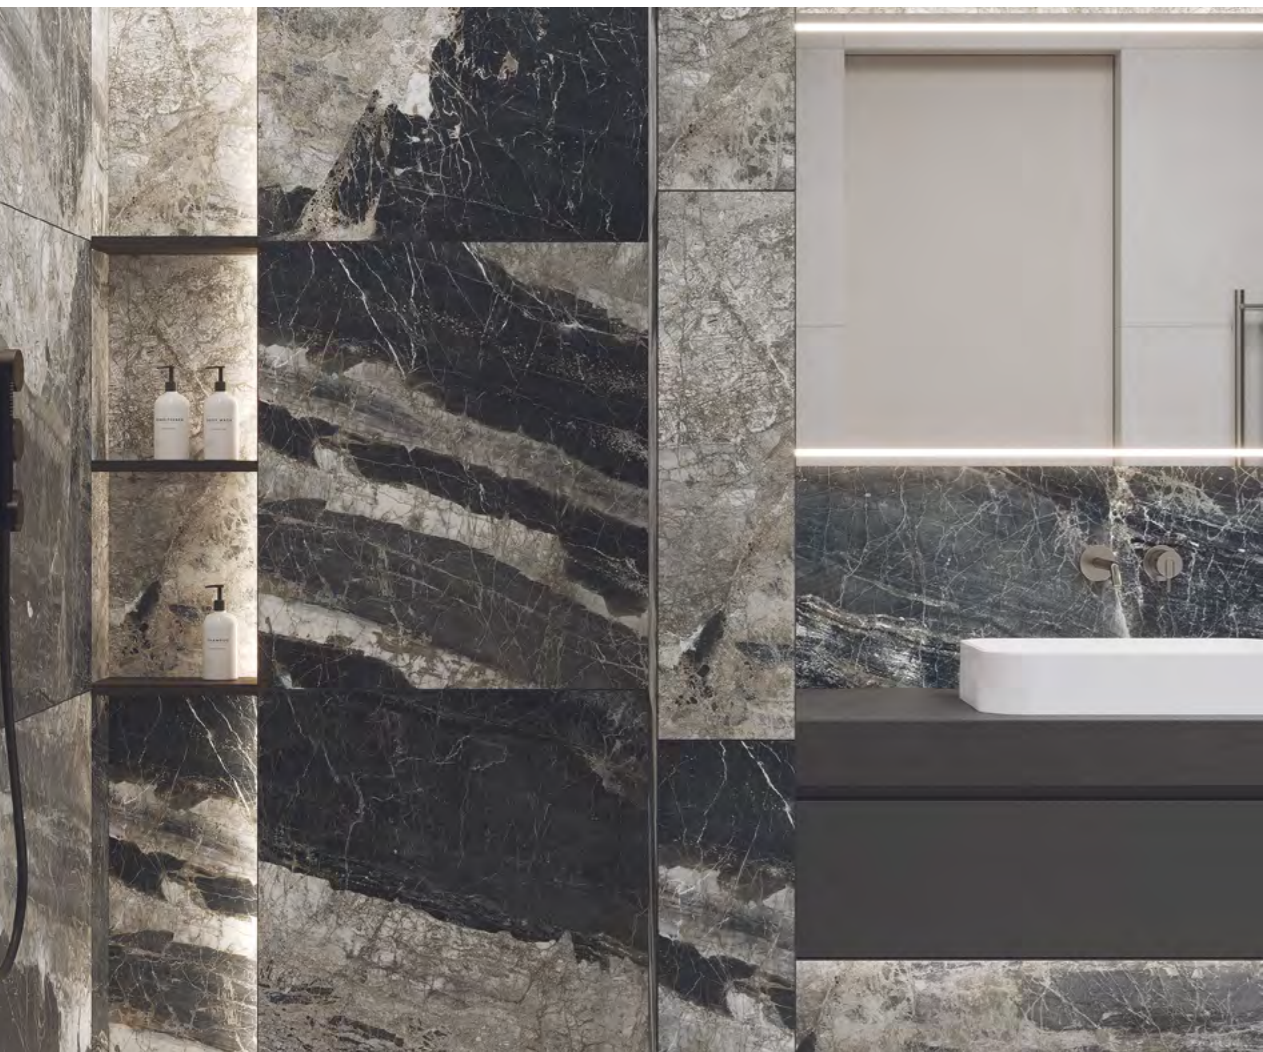

ГЕО БЛАНКО
светло-серый матовый гравированный

ГЕО ГРЕЙ
серый матовый гравированный

ЗЕНИТ УАЙТ

80x160

ЗЕНИТ УАЙТ
белый сатиновый

ЛУНАР

80x160

ЛУНАР МАРРОН
коричневый матовый+гл. чернила