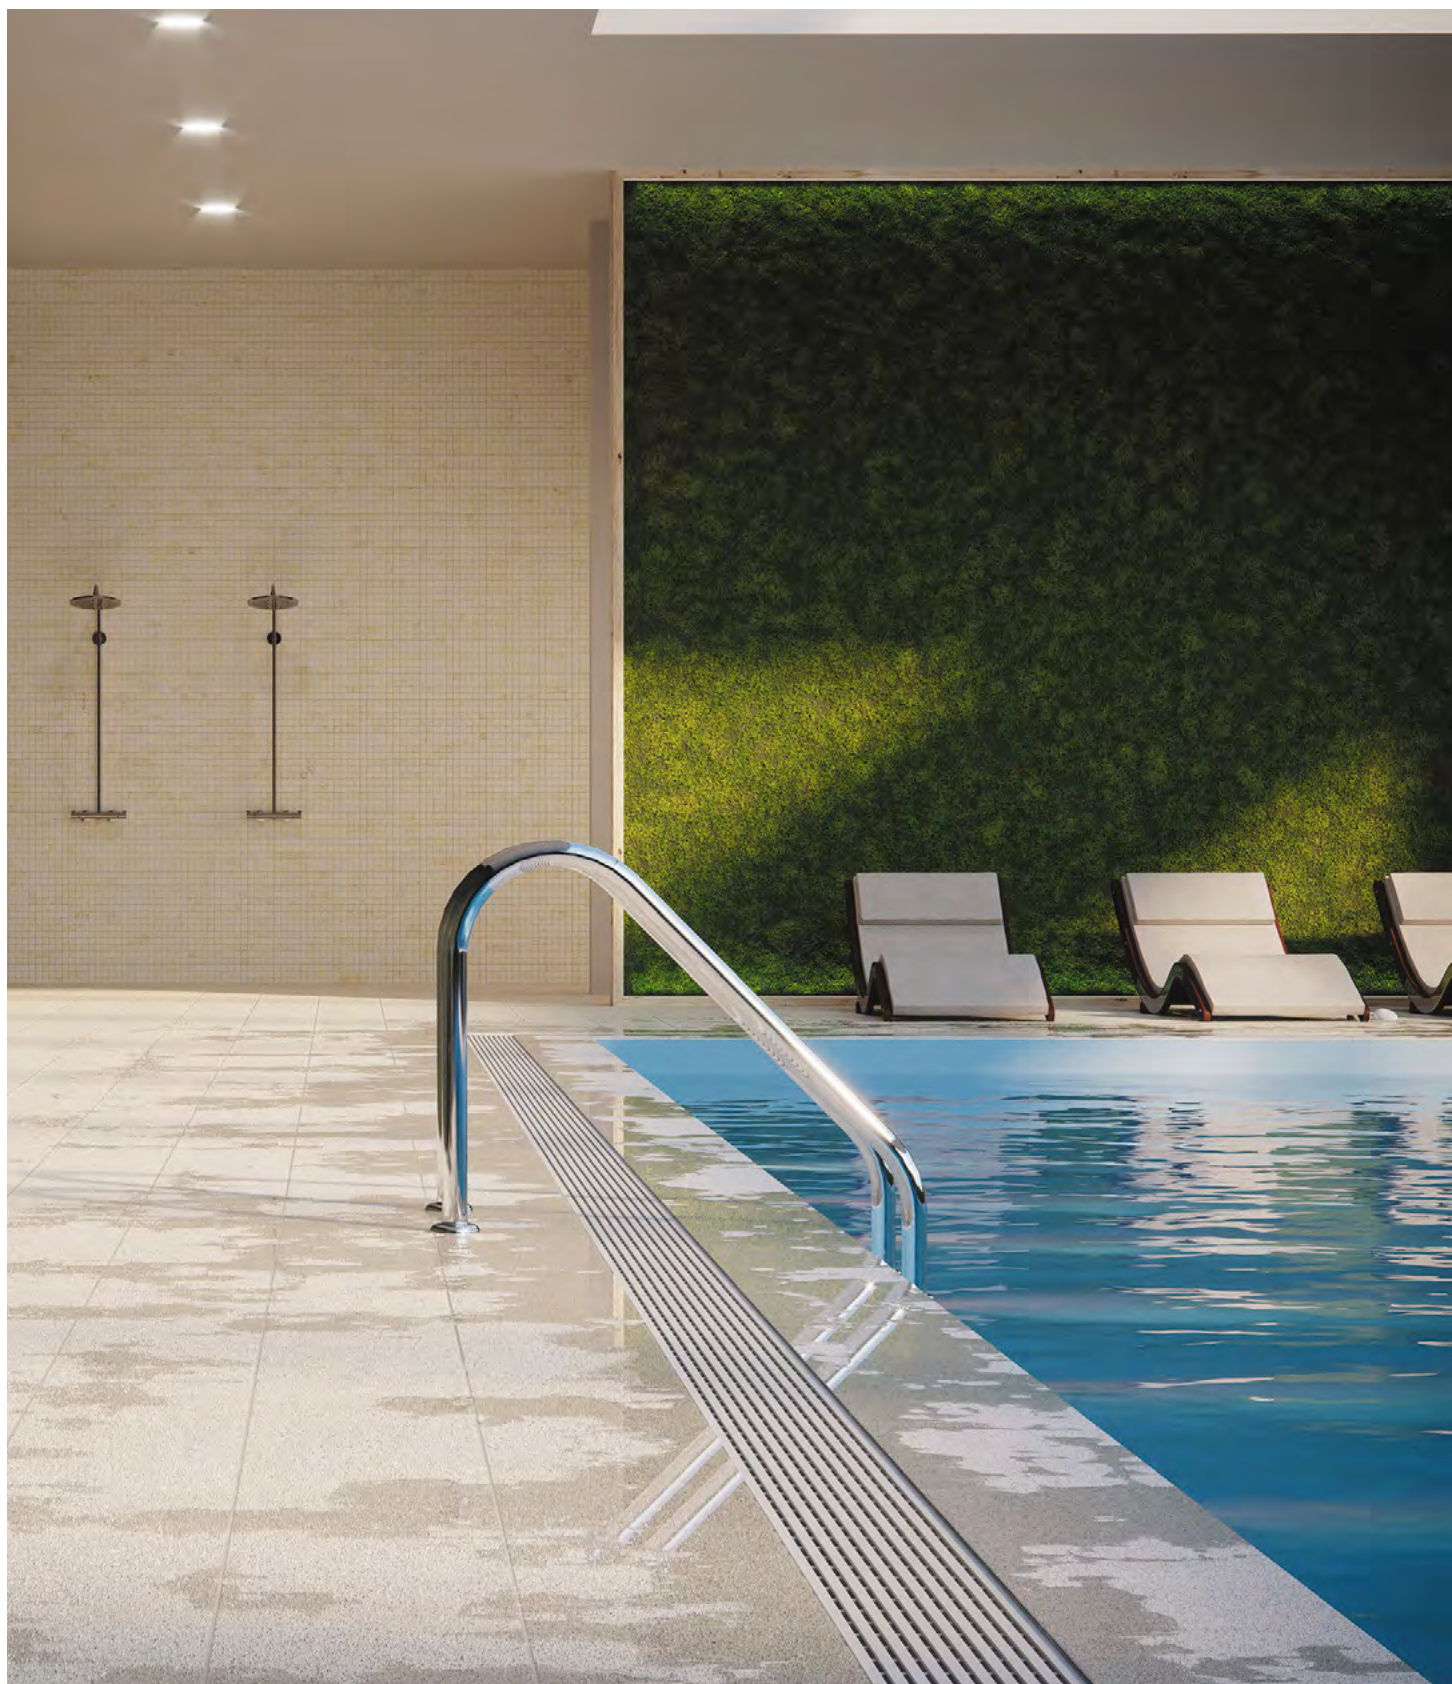

глазурованный керамогранит | 30X30

НАПОЛЬНАЯ ПЛИТКА

НАСТЕННАЯ ПЛИТКА

ГЛЯНЦЕВАЯ ПЛИТКА

МАТОВАЯ ПЛИТКА

ПОЛИРОВАННАЯ ПЛИТКА

РЕЛЬЕФНАЯ ПЛИТКА