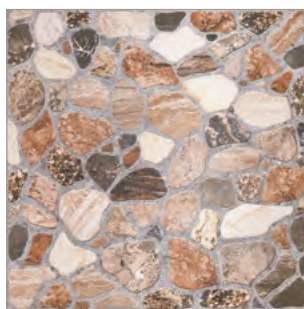

A16431

29,8x29,8

RENTO бежевый

208
209

Перенеситесь на берег Средиземного моря вместе с коллекцией RENTO. Воспоминания об уютных набережных, мягких волнах и ласковых солнечных лучах пробуждает аккуратно выложенная гладкая галька. Рельеф плитки делает поверхность более естественной и улучшает сцепление при ходьбе. Эта коллекция позволит создать интерьер для ванной в эко-стиле, подчеркнёт природные мотивы в оформлении террасы, беседки, кухни, зала ресторана или летних площадок кафе.