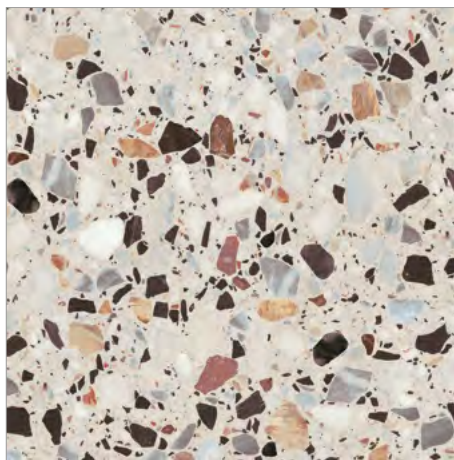

# глазурованный керамогранит | 42X42

НАПОЛЬНАЯ ПЛИТКА

НАСТЕННАЯ ПЛИТКА

ГЛЯНЦЕВАЯ ПЛИТКА

МАТОВАЯ ПЛИТКА

ПОЛИРОВАННАЯ ПЛИТКА

РЕЛЬЕФНАЯ ПЛИТКА

FS4R452 42x42  
FANCY STONE многоцветный