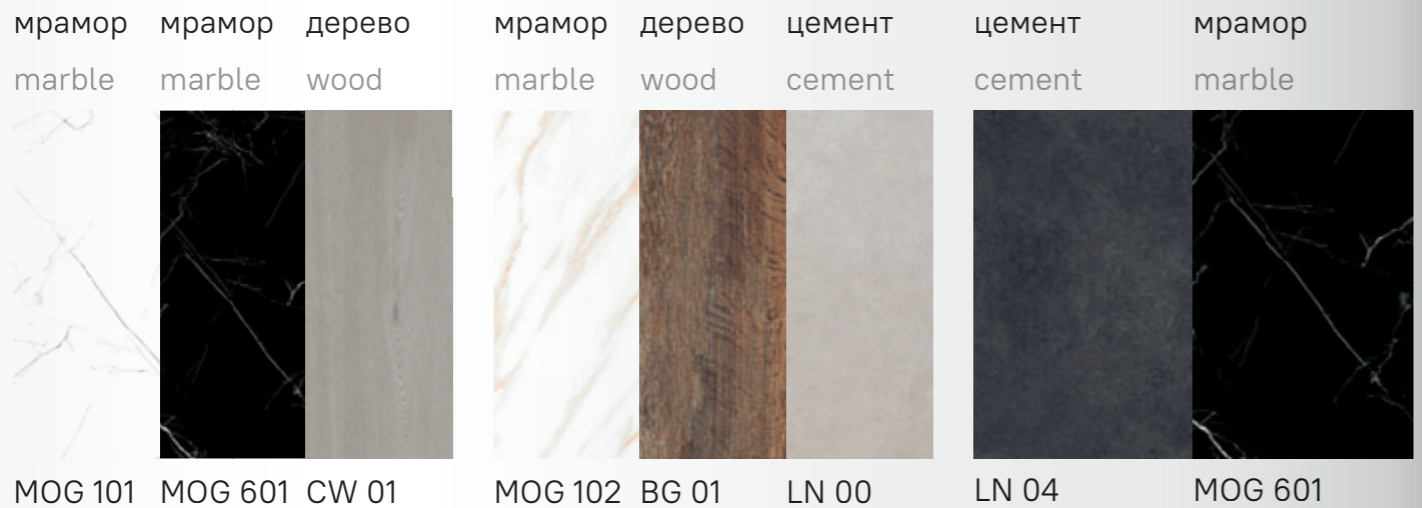

СОЧЕТАНИЯ ЦВЕТОВ И КОЛЛЕКЦИИ

COMBINATION OF COLORS AND COLLECTIONS

Сейчас в тренде комбинирование различных цветов и фактур материалов в отделке пространства. Какие бы материалы вы ни использовали, основной секрет сочетания фактур — это контраст и гармония. Гладкое и шершавое, плоское и объемное, твердое и мягкое — именно на таких миксах строится идеальный интерьер. Предлагаем наиболее интересные варианты сочетаний цветов и коллекций.

Nowadays there is a trend to combine different colors and textures of materials in the decoration of space. Whatever materials you use, the main secret of combining textures is contrast and harmony. Smooth and rough, flat and three-dimensional, hard and soft. These are the mixes that make the perfect interior. Here are the most interesting combinations of colors and collections.