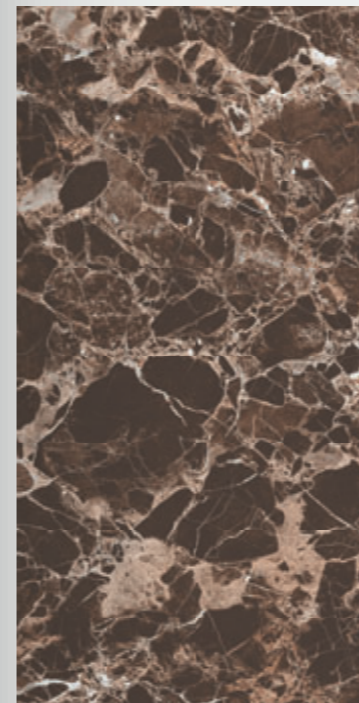

MOG 303 light beige
□

MOG 304 light beige
□

MARBLE ONLYGRES MOG

MOG 401 dark brown
□

cm	in
полированный	polished
□ 60 × 120	24 × 48

полированный polished

MOG 402 dark brown
□

MOG 501 black
□