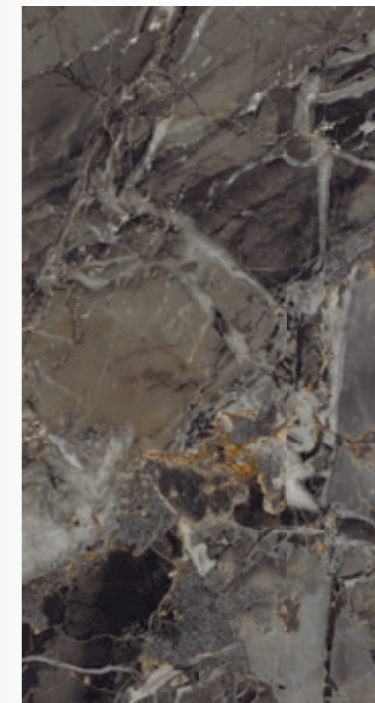

MOG 303 light beige
□

MOG 304 light beige
□

MARBLE ONLYGRES MOG

MOG 401 dark brown
□

cm	in
полированный	polished
□ 60 × 120	24 × 48

полированный polished

MOG 402 dark brown
□

MOG 501 black
□