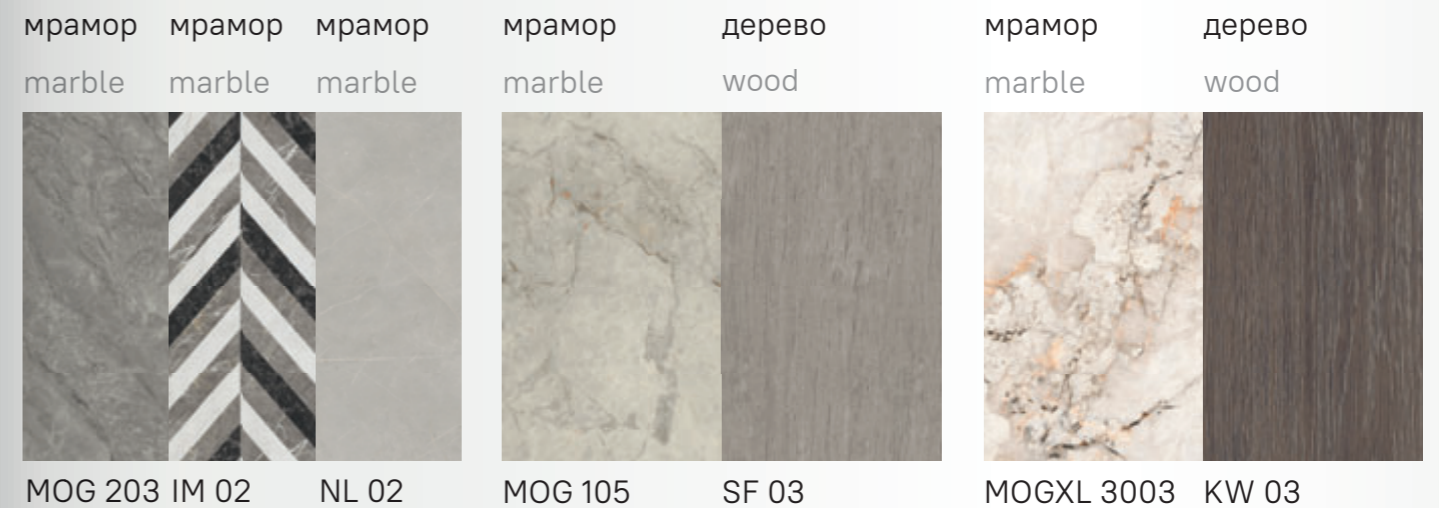

СОЧЕТАНИЯ ЦВЕТОВ И КОЛЛЕКЦИИ

COMBINATION OF COLORS AND COLLECTIONS

Сейчас в тренде комбинирование различных цветов и фактур материалов в отделке пространства. Какие бы материалы вы ни использовали, основной секрет сочетания фактур — это контраст и гармония. Гладкое и шершавое, плоское и объемное, твердое и мягкое — именно на таких миксах строится идеальный интерьер. Предлагаем наиболее интересные варианты сочетаний цветов и коллекций.

Nowadays there is a trend to combine different colors and textures of materials in the decoration of space. Whatever materials you use, the main secret of combining textures is contrast and harmony. Smooth and rough, flat and three-dimensional, hard and soft. These are the mixes that make the perfect interior. Here are the most interesting combinations of colors and collections.