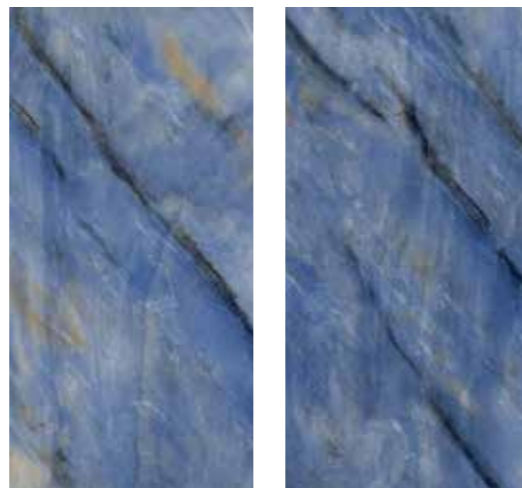

750x1500

BLEND BLUE

полированный керамогранит

6 разновидностей рисунка поверхности

6
ВИДОВ
ТЕКСТУРЫ