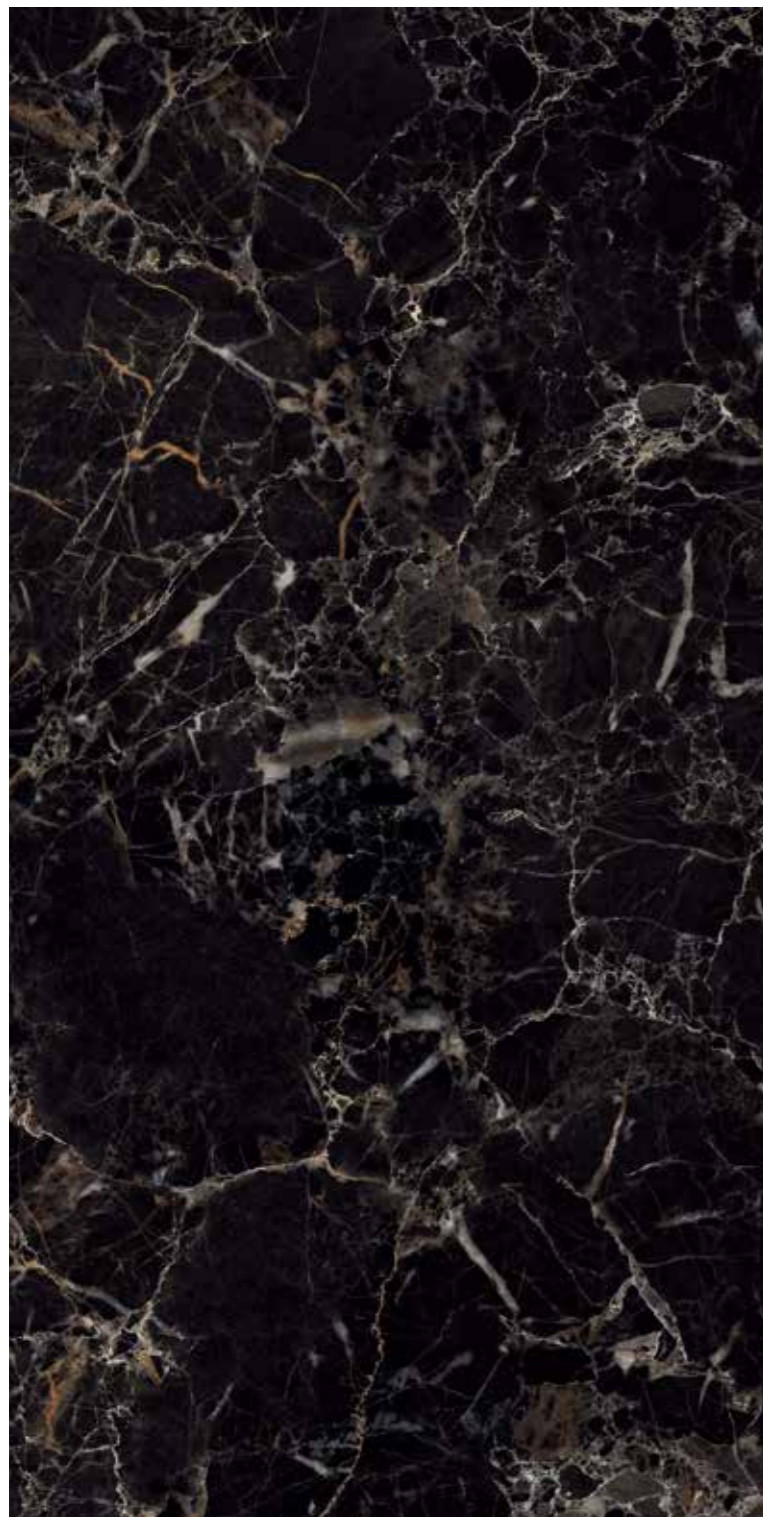

750x1500

IMPERADOR BLACK

высокоглянцевый керамогранит

12 разновидностей рисунка поверхности

12
ВИДОВ
ТЕКСТУРЫ