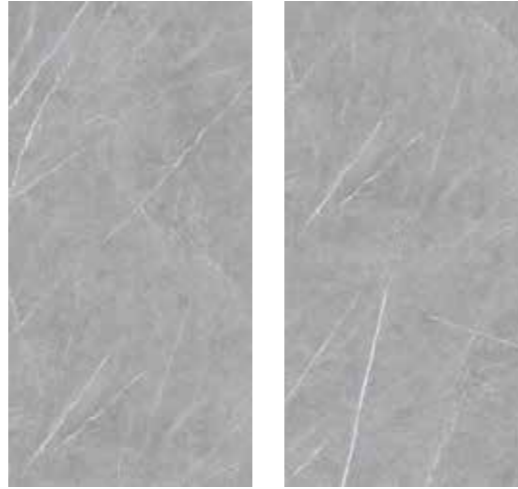

600x1200

ALEGRE GREY

матовый керамогранит

4 разновидности рисунка поверхности

4
ВИДА
ТЕКСТУРЫ