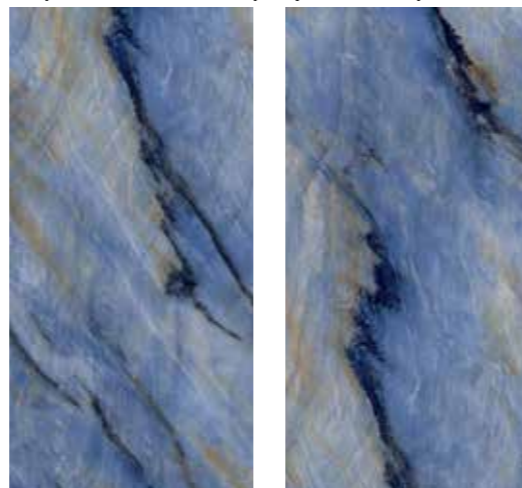

750x1500

BLEND BLUE

полированный керамогранит

6 разновидностей рисунка поверхности

6
ВИДОВ
ТЕКСТУРЫ