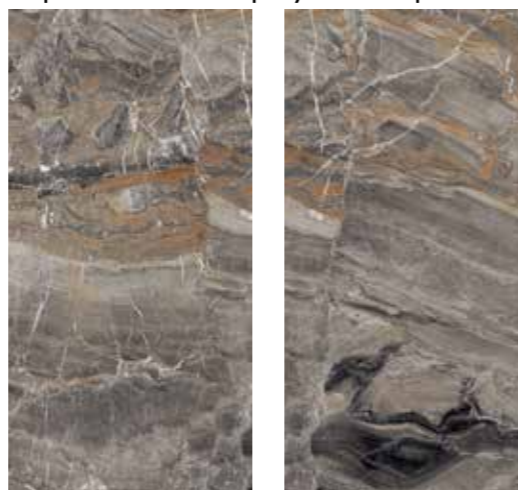

750x1500

VULCANO

высокоглянцевый керамогранит

6 разновидностей рисунка поверхности

6
ВИДОВ
ТЕКСТУРЫ