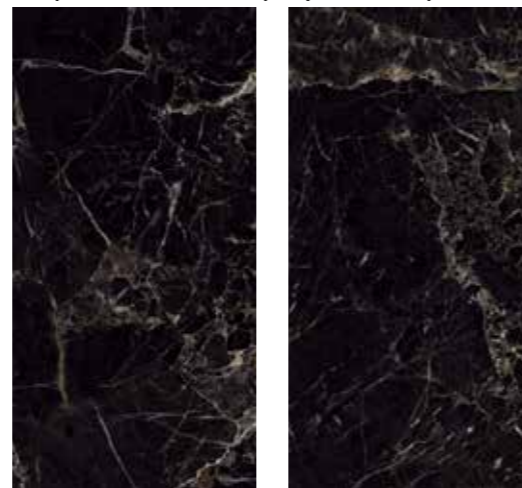

750x1500

IMPERADOR BLACK

высокоглянцевый керамогранит

12 разновидностей рисунка поверхности

12
ВИДОВ
ТЕКСТУРЫ