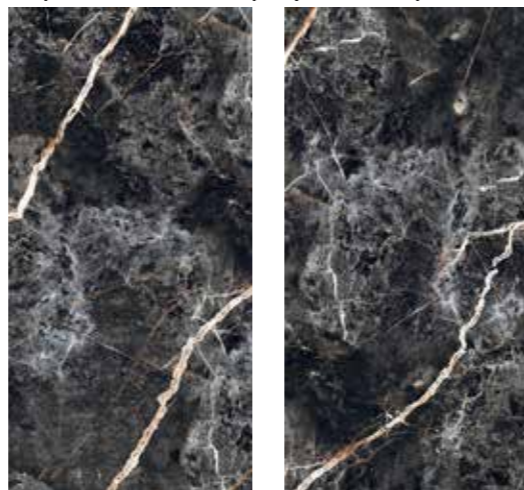

600x1200

INFINITY

высокоглянцевый керамогранит

6 разновидностей рисунка поверхности

6
ВИДОВ
ТЕКСТУРЫ