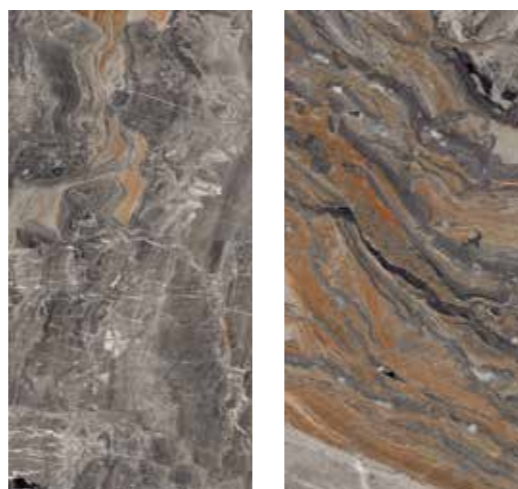

750x1500

VULCANO

высокоглянцевый керамогранит

6 разновидностей рисунка поверхности

6
ВИДОВ
ТЕКСТУРЫ