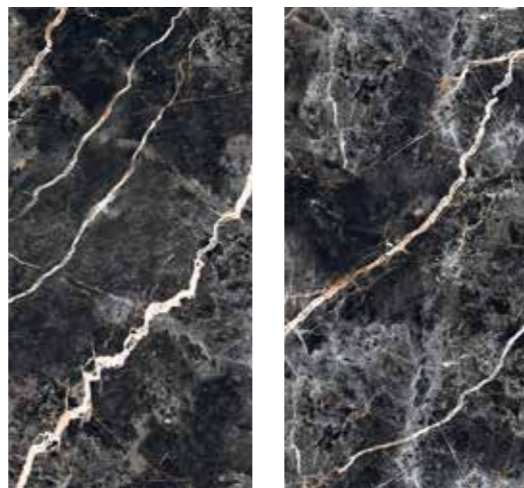

600x1200

INFINITY

высокоглянцевый керамогранит

6 разновидностей рисунка поверхности

6
ВИДОВ
ТЕКСТУРЫ