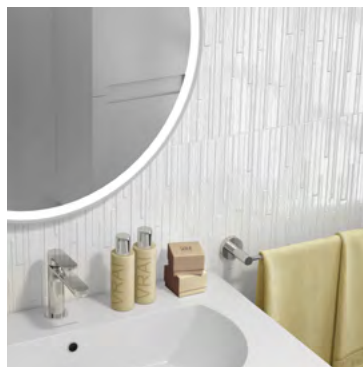

БЬЯНКА ПОЛОСКИ
BIANCA STRIPES