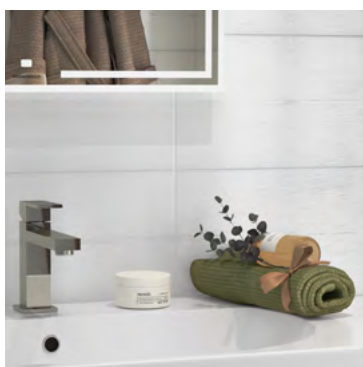

БЬЯНКА ВУД
BIANCA WOOD