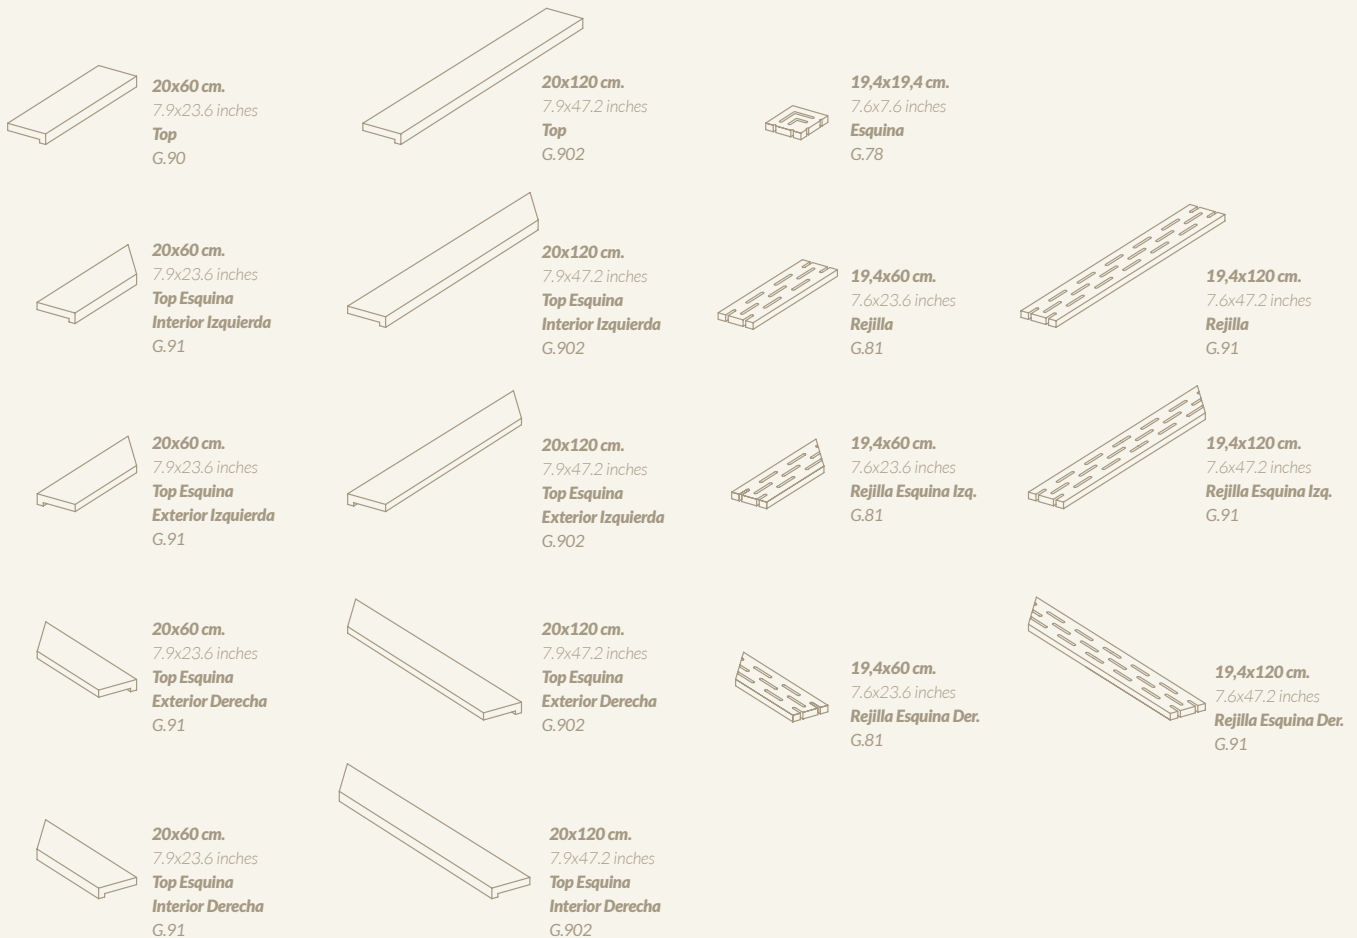

NEW SIZE
60x120 cm **XTRA**
PORCELAIN TILE