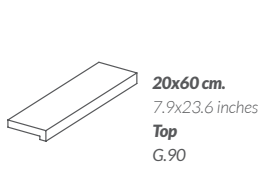

# VIVES

Porcelánico · Porcelain Tile

Bla / ISO 13006 - G

60x120 cm 23.6x47.2 inches

Paris-R Natural  
Paris-R Natural R10  
G.200

CL1  
R10 CL2

Xtra Paris-R Natural R11  
G.245

R11 CL3

## XTRA PIEZAS ESPECIALES PISCINAS / XTRA SWIMMING POOLS SPECIAL PIECES

PARIS					CAJA / BOX				PALET / PALLET			
			FORMATOS	SIZE	PIEZAS / PIECES	M <sup>2</sup>	ML	KG	CAJA / BOX	M <sup>2</sup>	ML	KG
	11		60x120 cm	23.6x47.2 inches	2	1,44	.	36,13	24	34,56	.	867
	20		60x120 cm. XTRA	23.6x47.2 inches	1	0,720	.	33,70	35	25,20	.	1179,5
 Rodapié cortado y biselado Cut and Bevelled skirting tile		G.916	9,4x60 cm (Rectificado)	3.7x23.6 inches	15	.	9	18,98	56	.	504	1062,88
 Peldaño / Step Tread		G.92	33x120 cm.	13x47.2 inches	1	.	1,20	10	.	.	.	.
 Gradone		G.902	33x120 cm.	13x47.2 inches	1	.	1,20	13	.	.	.	.