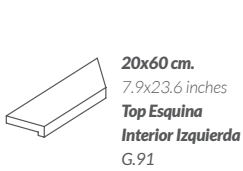

# VIVES

Porcelánico · Porcelain Tile

Bla / ISO 13006 - G

60x120 cm 23.6x47.2 inches

Paris-R Natural  
Paris-R Natural R10  
G.200

CL1  
R10 CL2

Xtra Paris-R Natural R11  
G.245

R11 CL3

## XTRA PIEZAS ESPECIALES PISCINAS / XTRA SWIMMING POOLS SPECIAL PIECES

PARIS					CAJA / BOX				PALET / PALLET			
			FORMATOS	SIZE	PIEZAS / PIECES	M <sup>2</sup>	ML	KG	CAJA / BOX	M <sup>2</sup>	ML	KG
	11		60x120 cm	23.6x47.2 inches	2	1,44	.	36,13	24	34,56	.	867
	20		60x120 cm. XTRA	23.6x47.2 inches	1	0,720	.	33,70	35	25,20	.	1179,5
 Rodapié cortado y biselado Cut and Bevelled skirting tile		G.916	9,4x60 cm (Rectificado)	3.7x23.6 inches	15	.	9	18,98	56	.	504	1062,88
 Peldaño / Step Tread		G.92	33x120 cm.	13x47.2 inches	1	.	1,20	10	.	.	.	.
 Gradone		G.902	33x120 cm.	13x47.2 inches	1	.	1,20	13	.	.	.	.