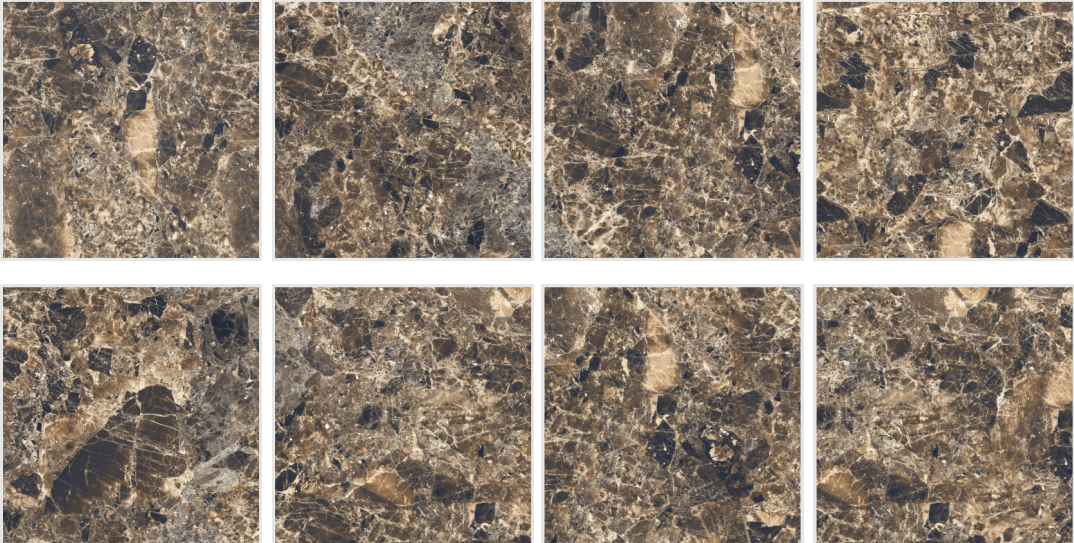

Emperador Brown

напольный
и настенный

ректифицированный

полированный

Emperador Brown 60x60

60x60

Miami Bianco

 *напольный
и настенный*