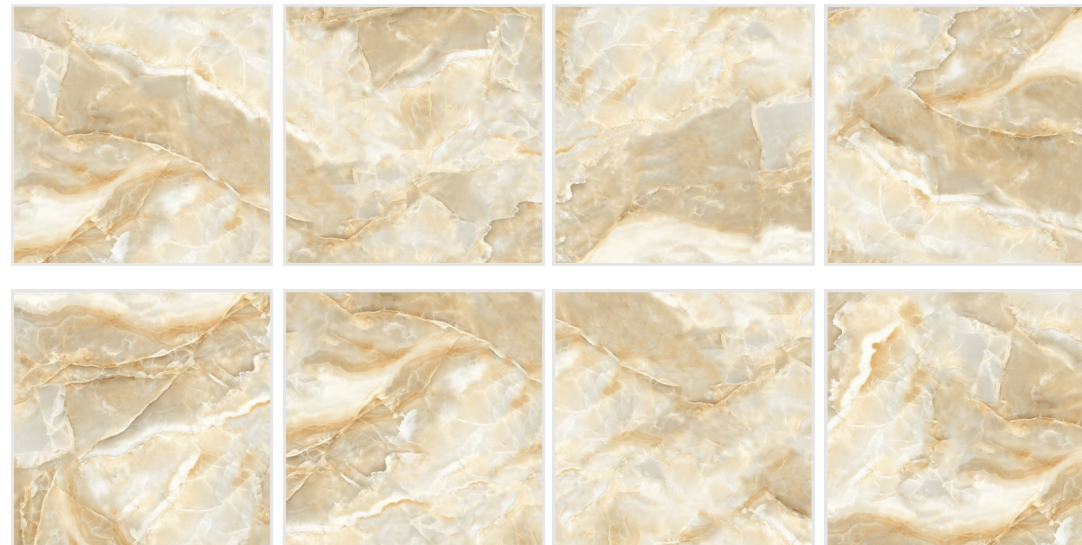

*напольный
и настенный*

ректифицированный

полированный

Onix Royal 60x60

60x60