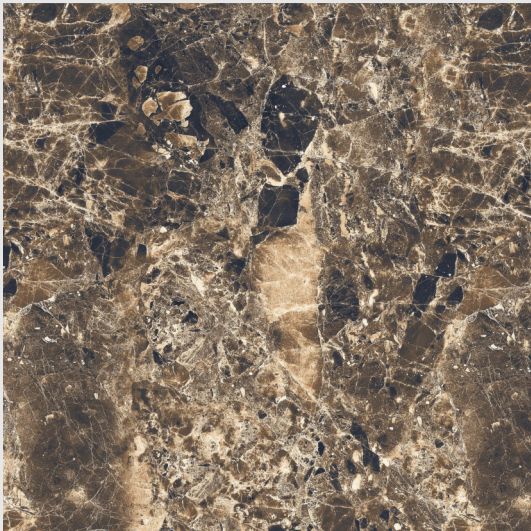

Bruni Onix Bianco 60x60

60x60

Bruni Onix

напольный
и настенный

ректифицированный

полированный

Bruni Onix Blue 60x60

60x60

Emperador Brown

напольный
и настенный

ректифицированный

полированный

Emperador Brown 60x60

60x60

Miami Bianco

 *напольный
и настенный*

ректифицированный

сатинированный

Miami Bianco 60x60

60x60

Rosa Aurora

Velsaa
VITRIFIED

 *напольный
и настенный*

ректифицированный