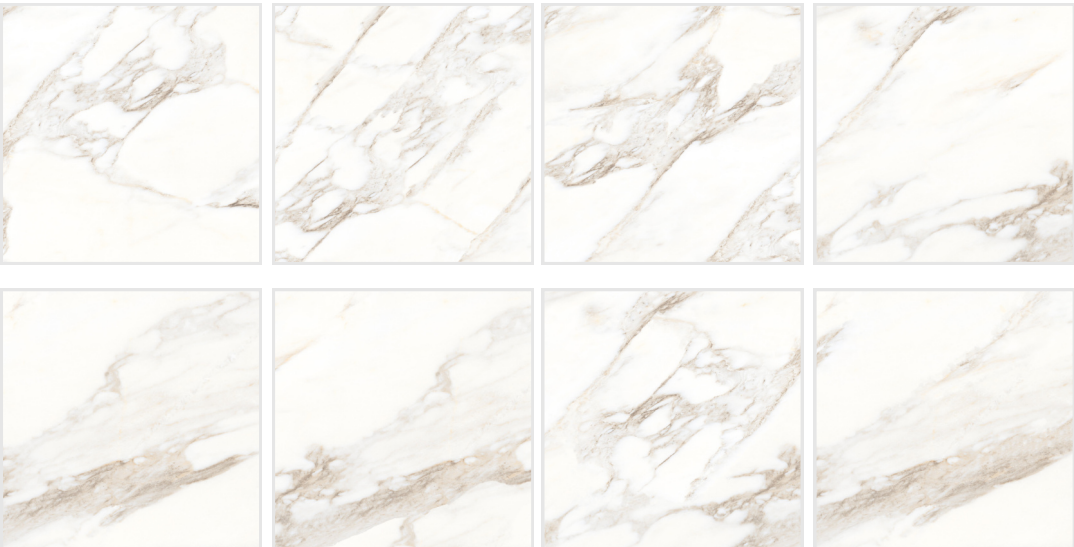

60x60

Sisam White

напольный
и настенный

ректифицированный

полированный

Sisam White Glossy 60x120

60x120

Sisam White