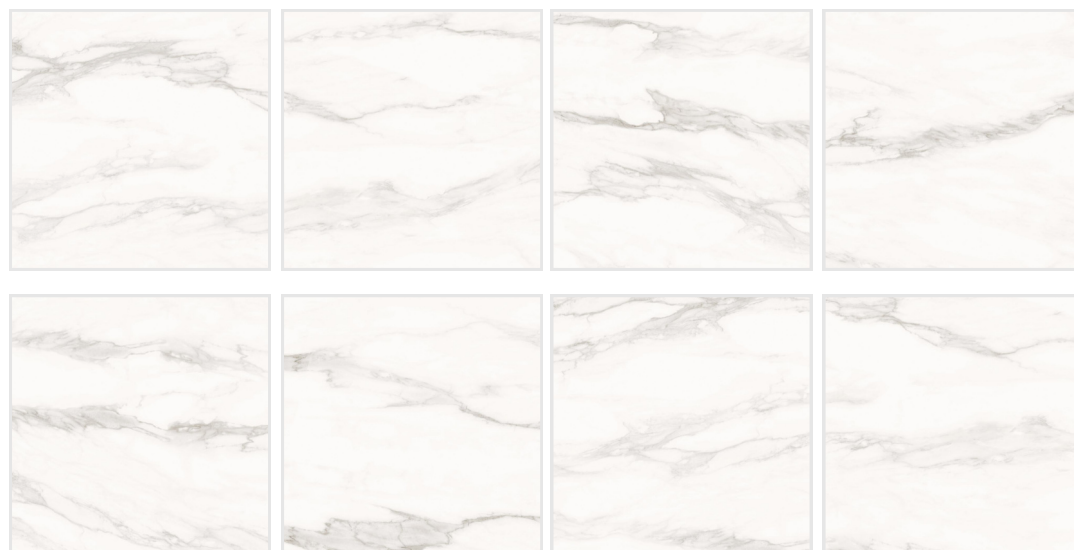

Pantheon

Velsää
VITRIFIED

*напольный
и настенный*

ректифицированный

полированный

Pantheon 60x60

60x60