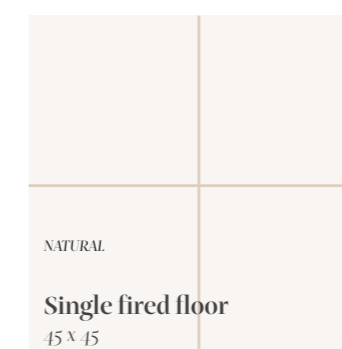

SINGLE FIRED FLOOR tile

# fs nouveau

FS NOUVEAU Ruby

FS NOUVEAU Sage

El encanto del art nouveau modernista cobra vida en esta nueva colección de FS. Disponible en los cautivadores colores Ruby y Sage, esta colección fusiona la elegancia clásica con un toque contemporáneo. Dale a tus suelos y paredes un estilo atemporal que evoca la belleza de la época en cada rincón.