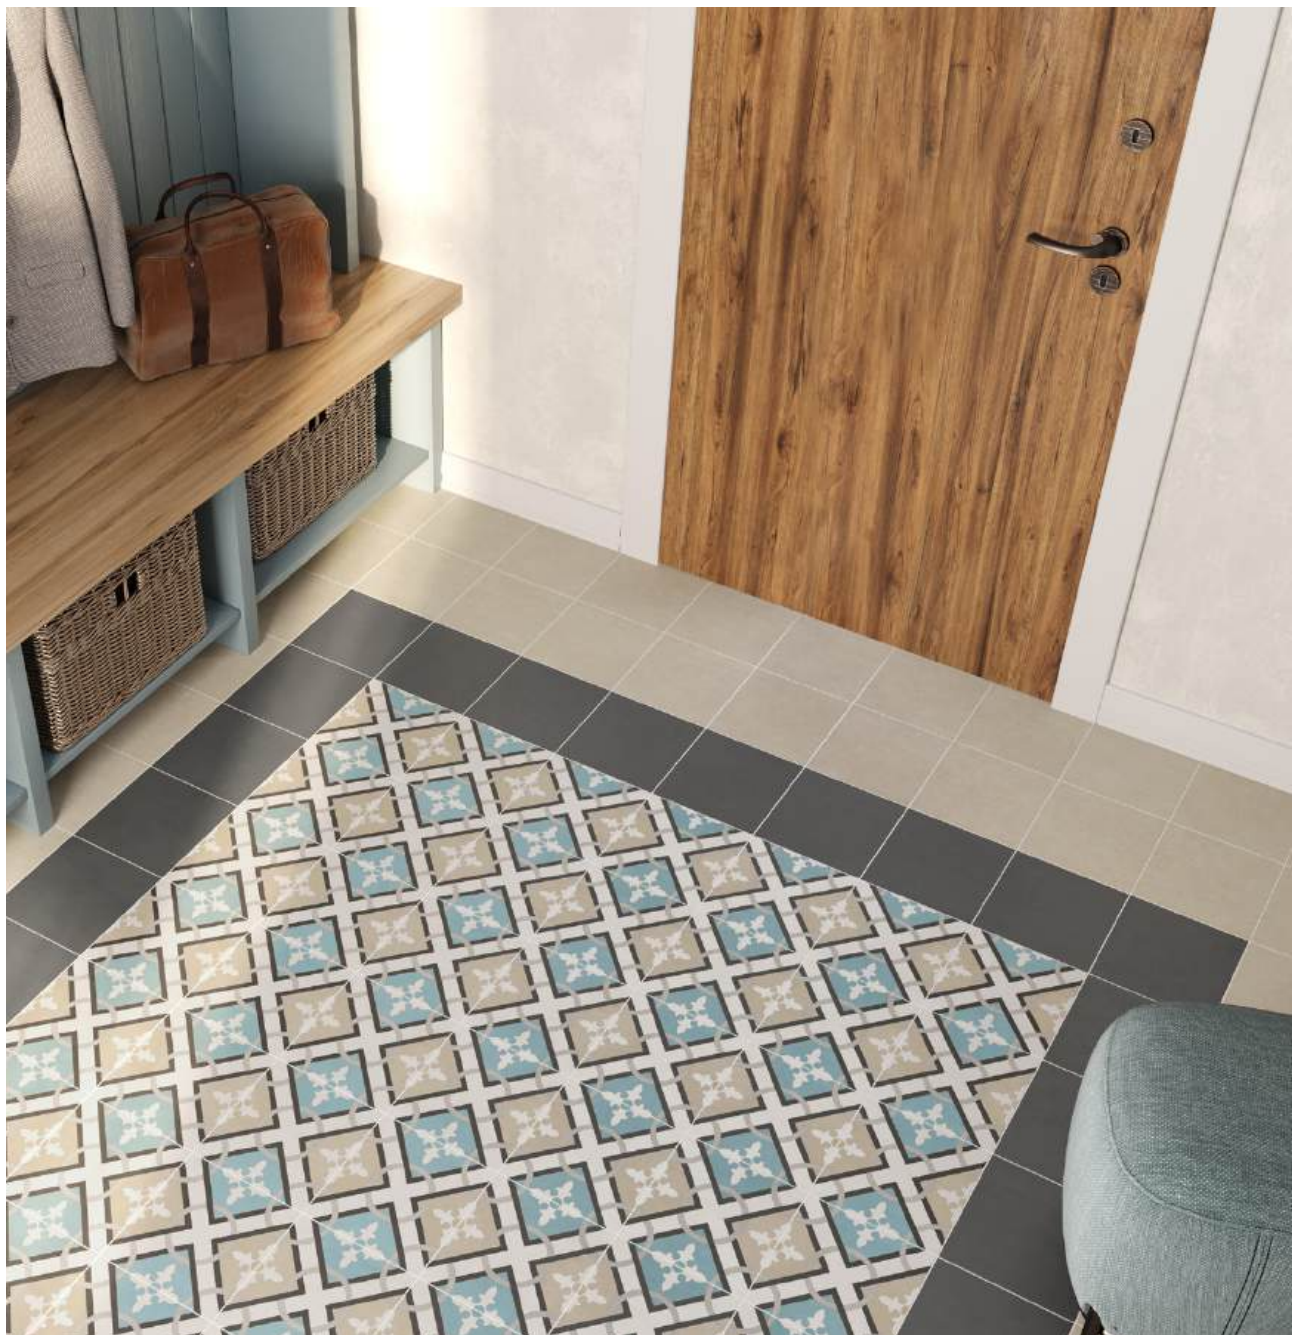

V16

Grey  
GP2020DNA15  
200x200

V16

Beige  
GP2020DNA11  
200x200

V16

Graphite  
GP2020DNA25  
200x200

V<sub>9</sub>

Mia  
GP2020DGA23  
200x200