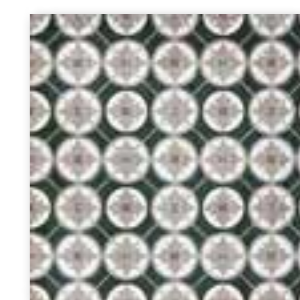

Revestimiento: Affiniti - Amalfi / 20x20 cm / 8"x8"

Affiniti

FORMATOS / SIZES / FORMATS
20x20 cm / 8"x8"

Chantal White

Bilotti Blue

Amalfi
mix 12

Adriana

Saccaro