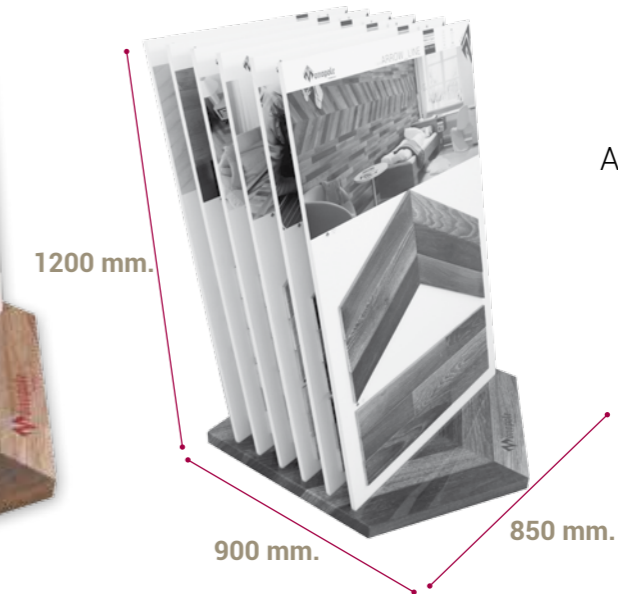

Capacidad para 8 paneles de mano de 61x90 cm. o para 8 baldosas cerámicas.

Cradle with 8 slots lacquered in white.

Capacity for 8 hand panels of 61x90 cm. or for 8 ceramic tiles.

Aprox. 80 Kg

MERCHANDISING