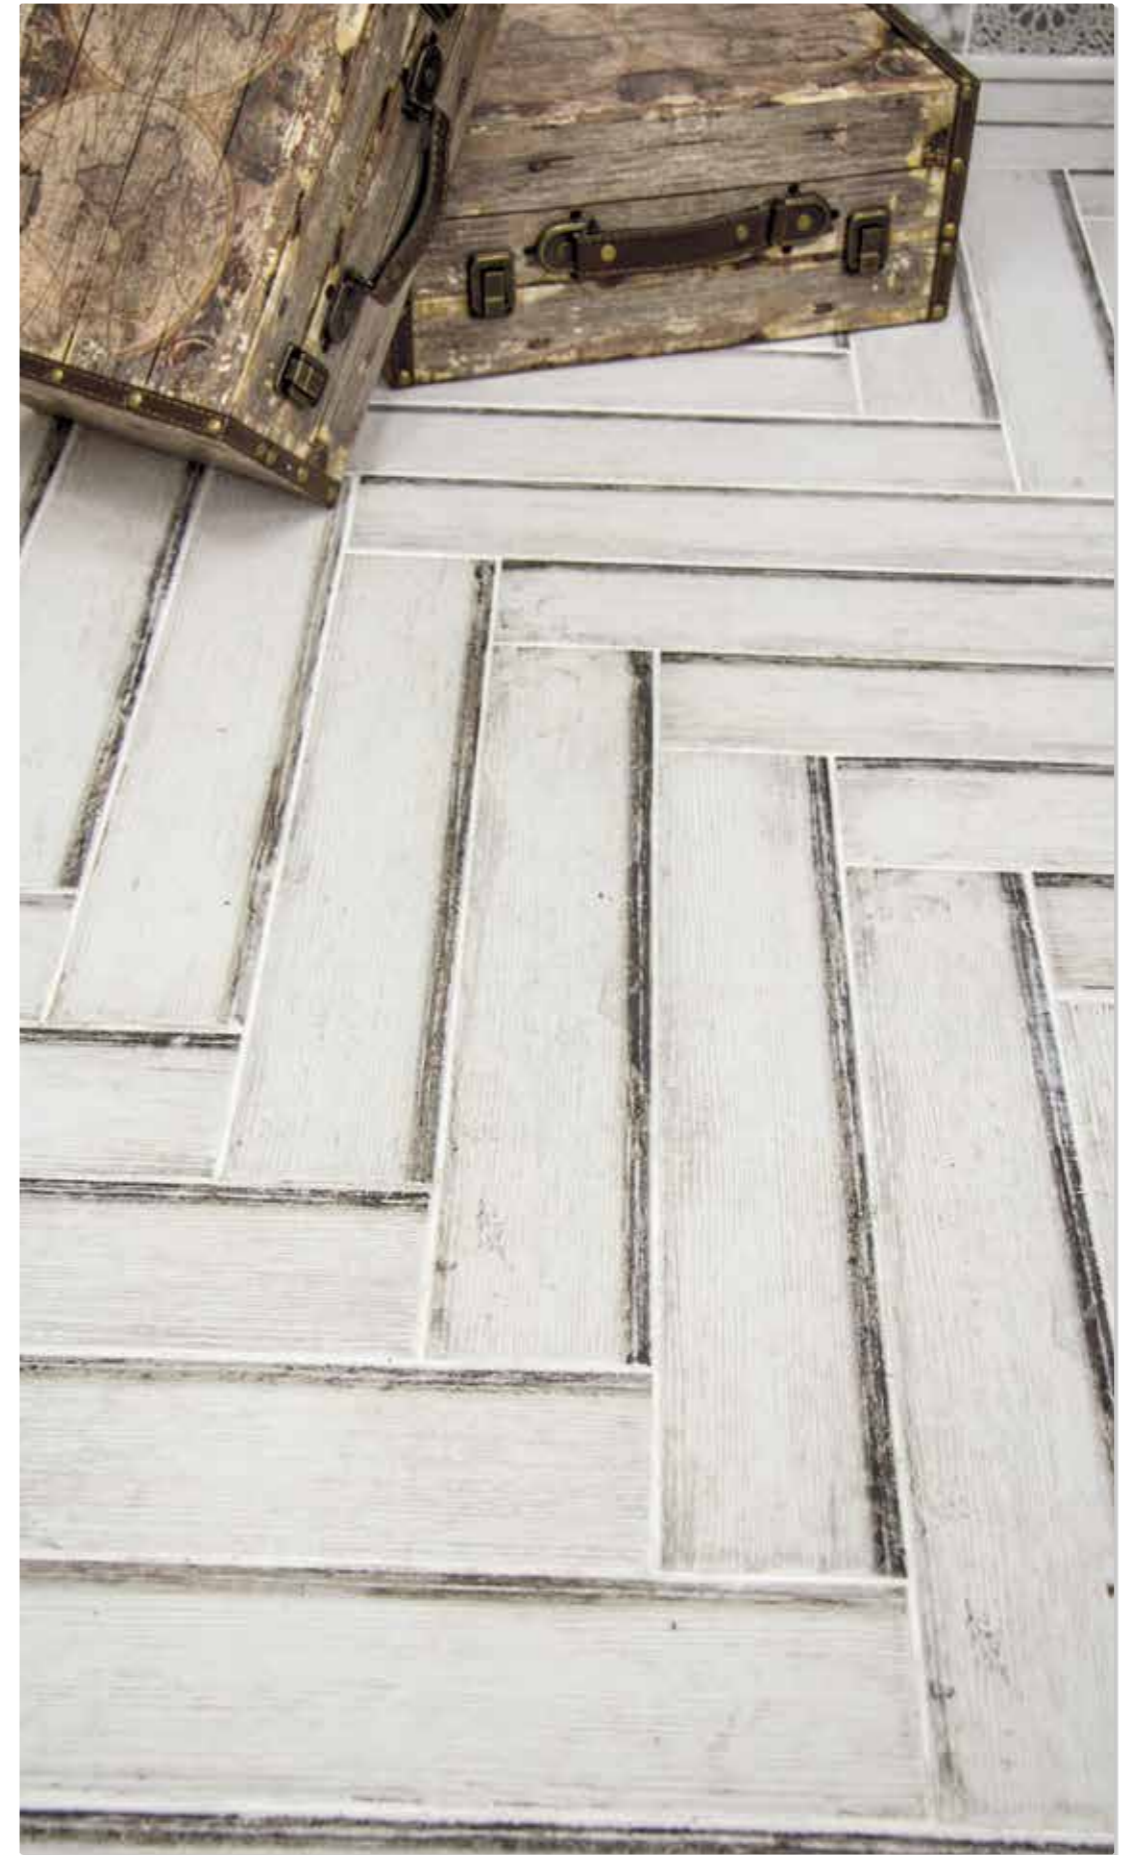

8x44,2 / 3x17"

Chamonix - B08
8x44,2

Design Composition

25

Chamonix
12 different graphics

Chamonix
8x44,2 / 3x17"

colección collection

MONTBLANC