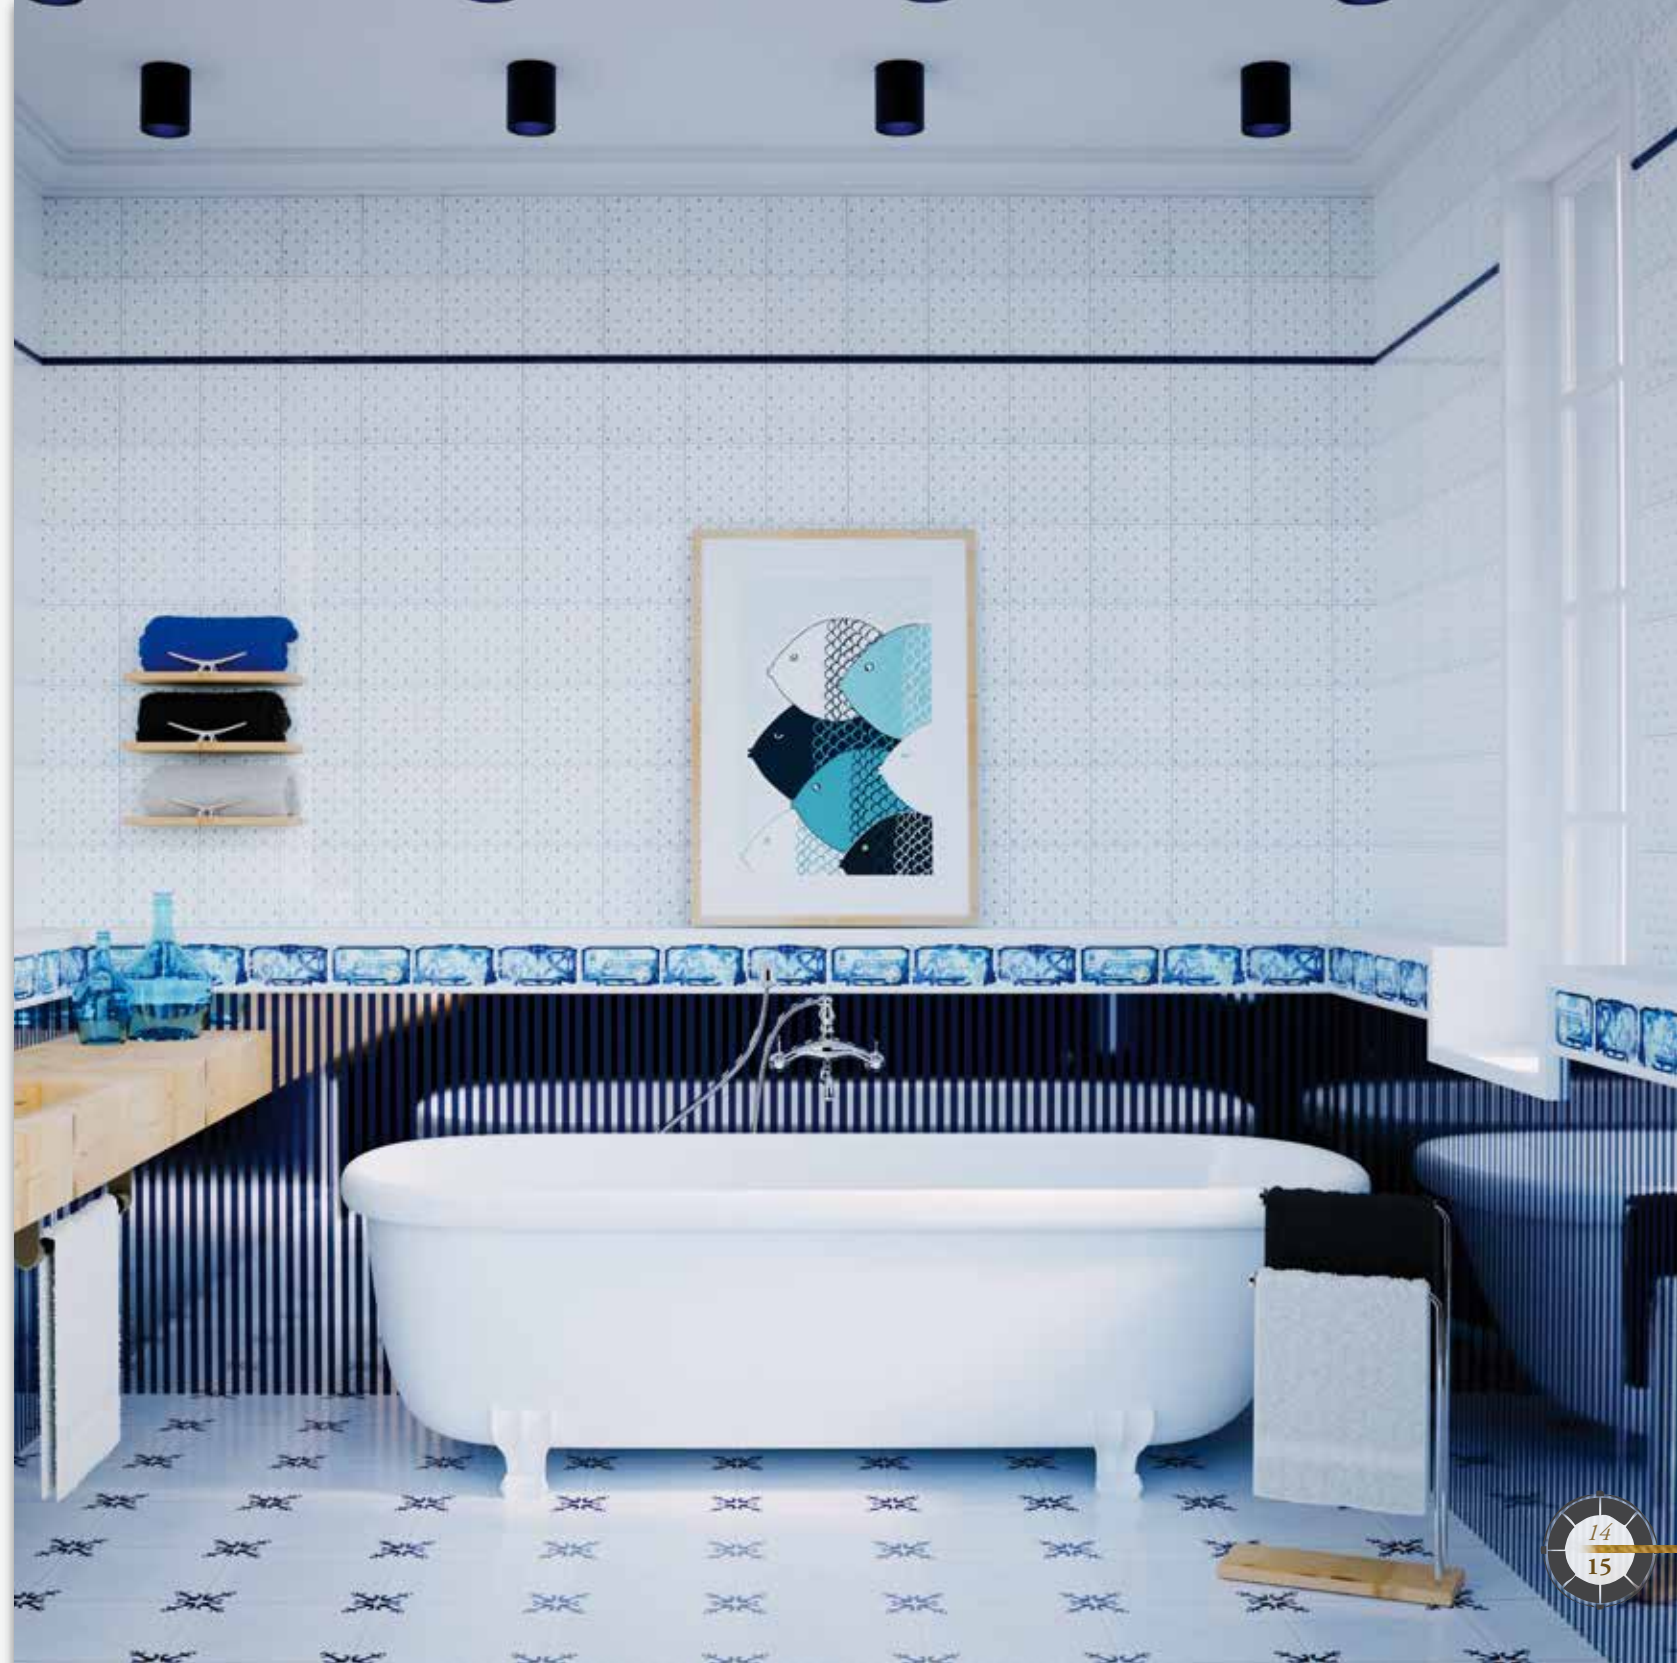

Pav. Anclas Azul
31,6x31,6

Detalle
Cascade

Detalle
Rain

Detalle
Listelo Nautica
con Logo

Listelo Heraldic
3x30

Blanco Imperial Brillo Bisel
10x30

Capitán Blanco
10x30

Decor Anclas Blanco
10x30