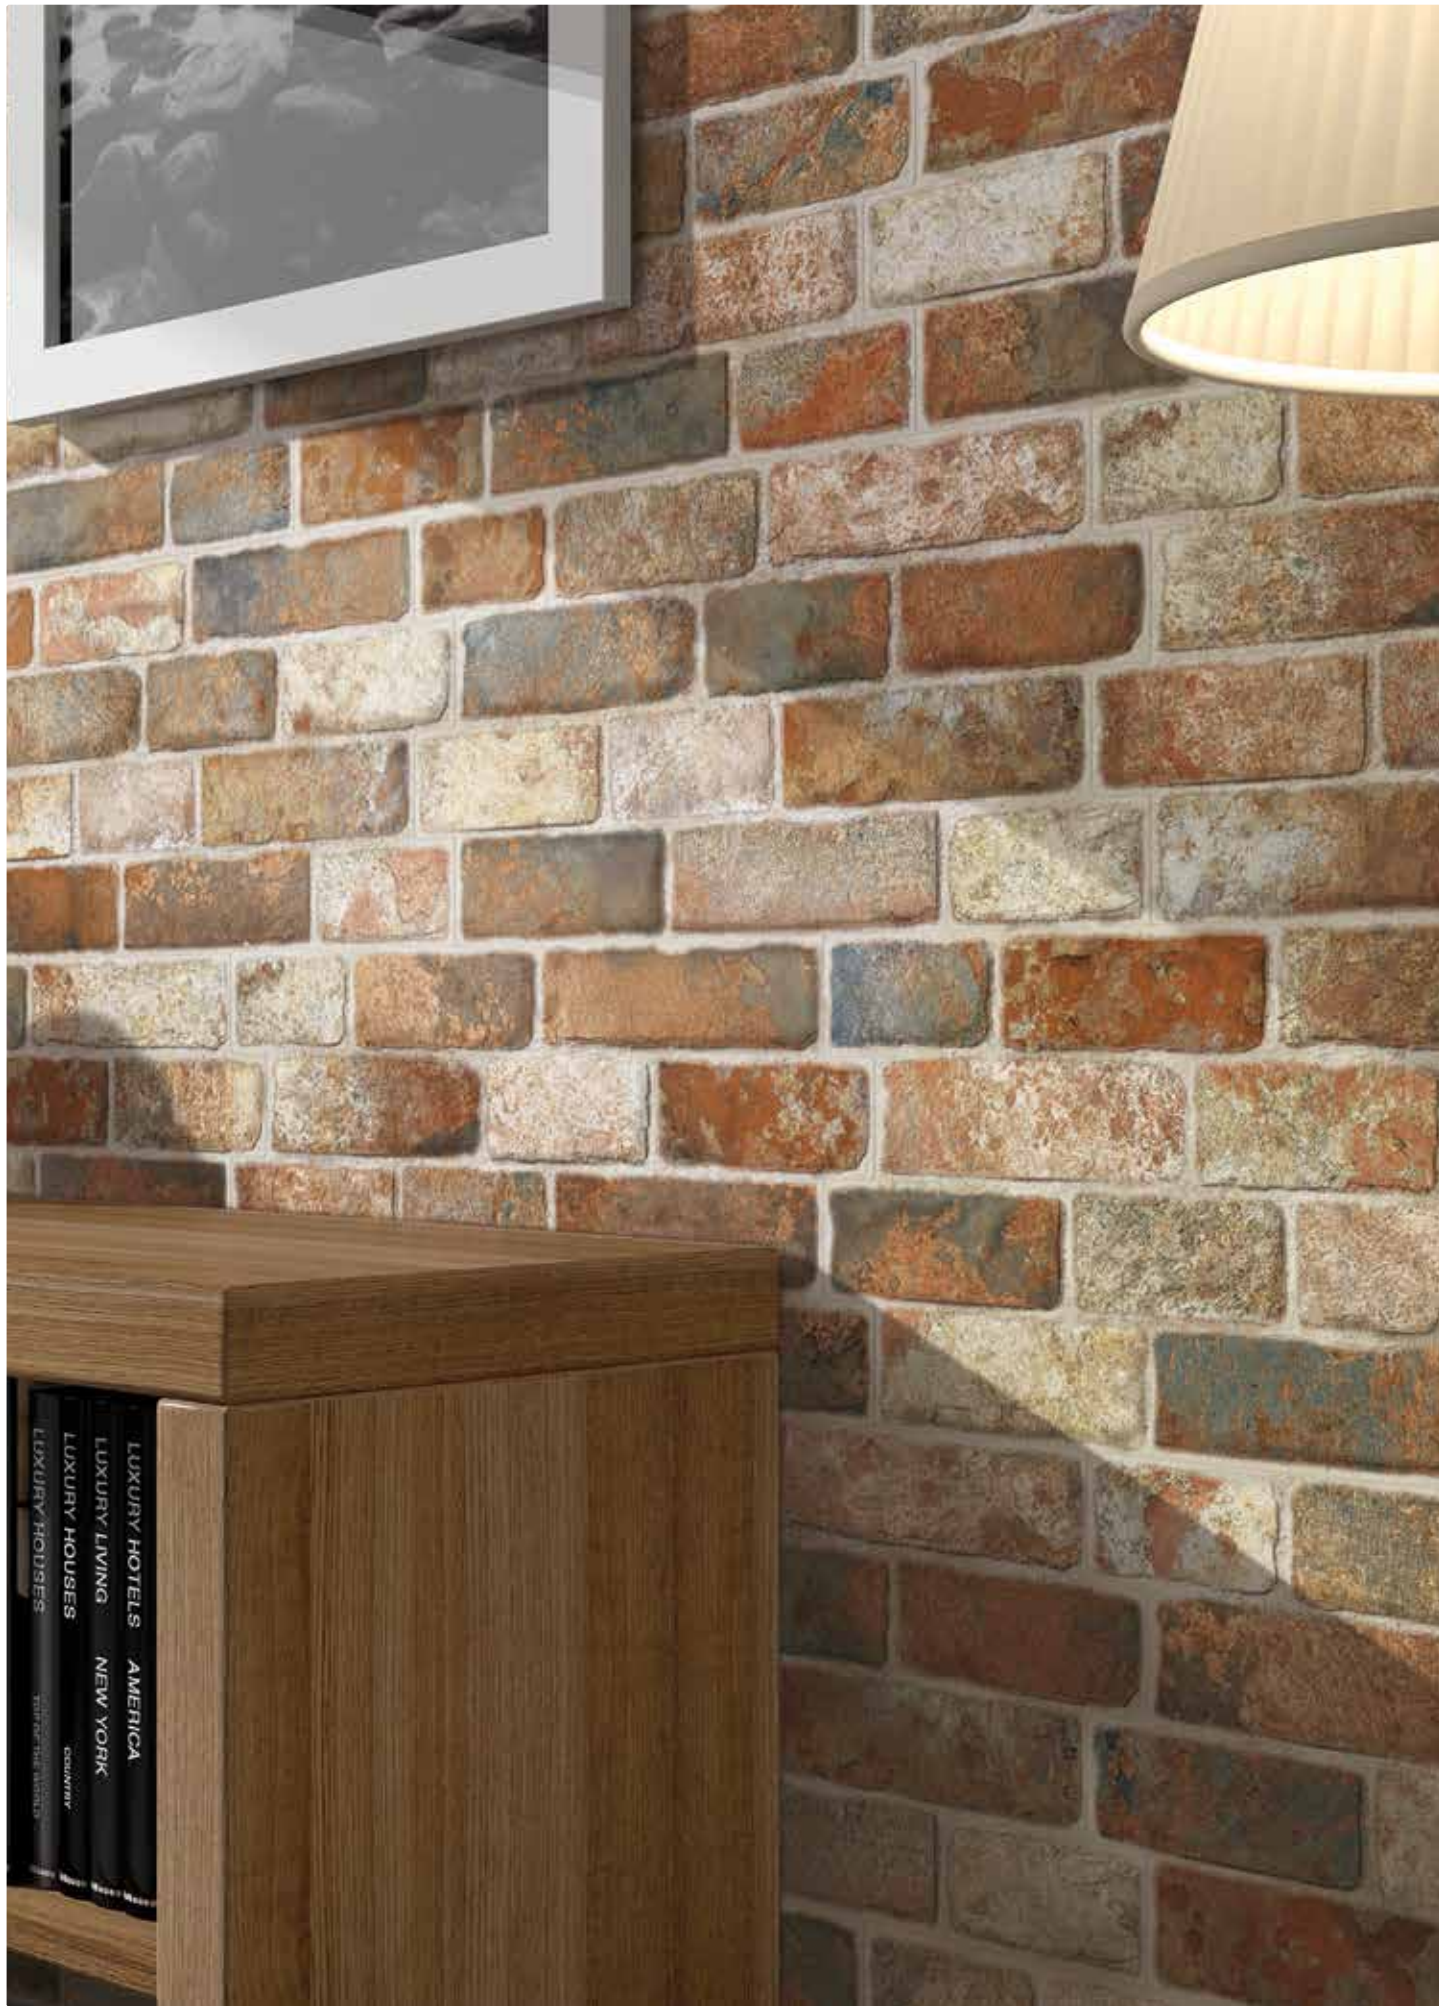

# MEDELLÍN

Medellín Ceniza

Medellín Blanco

 Red Body – 29x57,5 / 12x23"