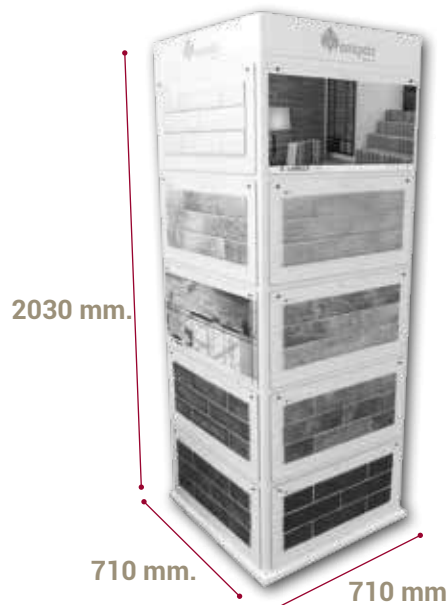

# MERCHANDISING

1970mm.

410 mm.

Ø 670 mm.

435 mm.

### 16 DIFFERENT PRODUCTS

Torre cuadrada giratoria acabada en melamina blanca canteada.

Para exponer hasta 16 productos diferentes

Rotating display finished in white edged melamine.

To expose up to 16 different products

Aprox. 100 Kg

2030 mm.

710 mm.

710 mm.