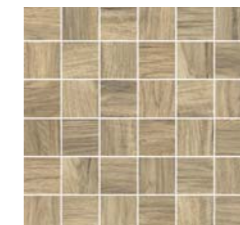

БАЗА

Silver Плитка настенная белый
25x75

Route Плитка настенная коричневый
25x75

Silver Керамогранит белый полированный
60x60

Madera Керамогранит светло-коричневый
SG705800R 20x80

Tabu Керамогранит черный
40x40

МОЗАИКА

Silver Мозаика белый
30x30

Route Мозаика коричневый
30x30

БОРДЮРЫ

Бордюр метал. серебро глянцевое
1,6x75

Бордюр метал. серебро глянцевое
2,9x75

ВСЕ ЦВЕТА КОЛЛЕКЦИИ

Больше дизайнерских решений, описание коллекции,
полезные советы смотри на www.laparet.ru