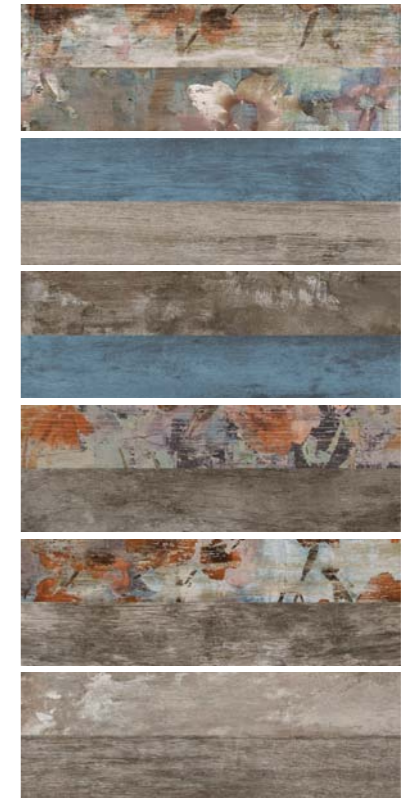

БАЗА

Country Плитка настенная светлый
60122 20x60

Country Плитка настенная тёмный
60123 20x60

Havana Керамогранит белый
SG163600N 40,2x40,2

ВСЕ ЦВЕТА КОЛЛЕКЦИИ

МОЗАИКА

Country Декор мозаичный светлый
MM11190 20x60

Country Декор мозаичный тёмный
MM11191 20x60

БОРДЮРЫ

Бордюр метал. серебро глянцевое
1,6x60

Бордюр метал. серебро глянцевое
2,9x60

Больше дизайнерских решений, описание коллекции,
полезные советы смотри на www.laparet.ru