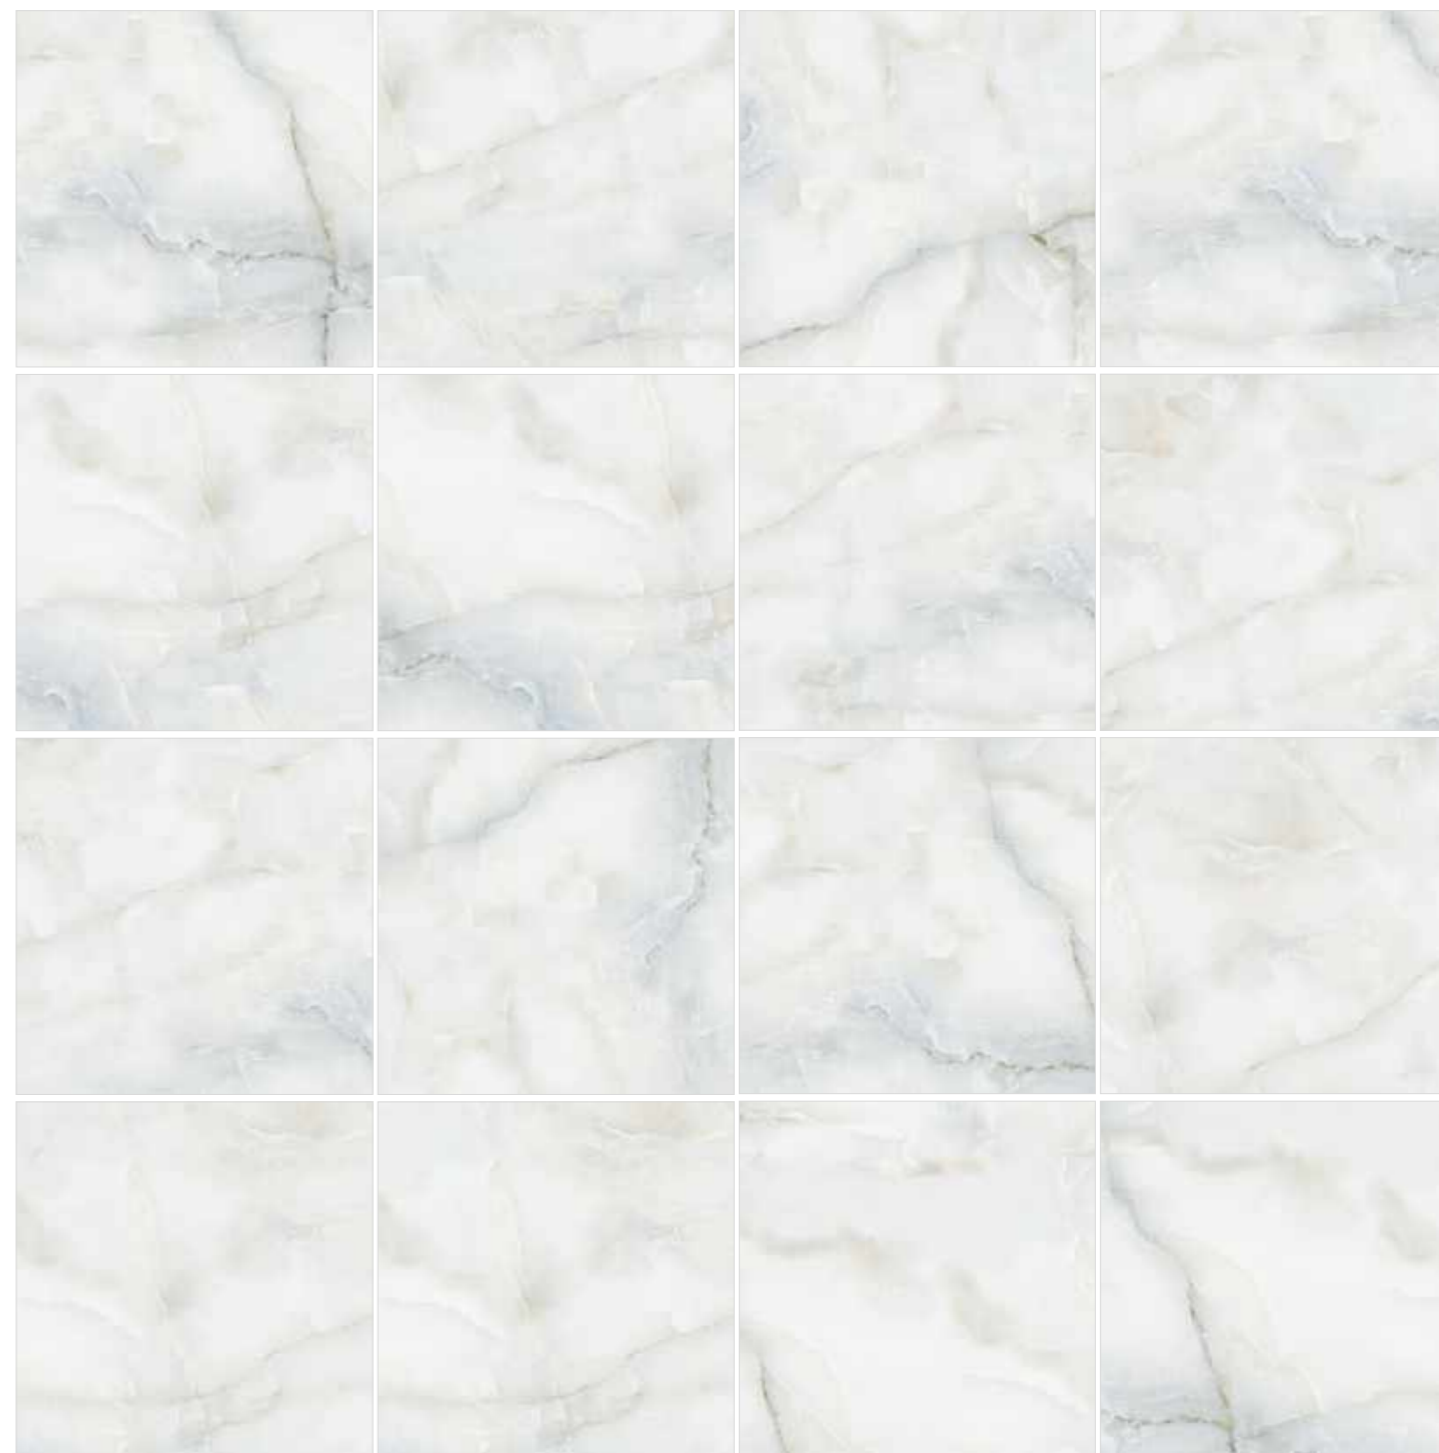

Moonstone 6060MOS11P | Керамогранит 600x600