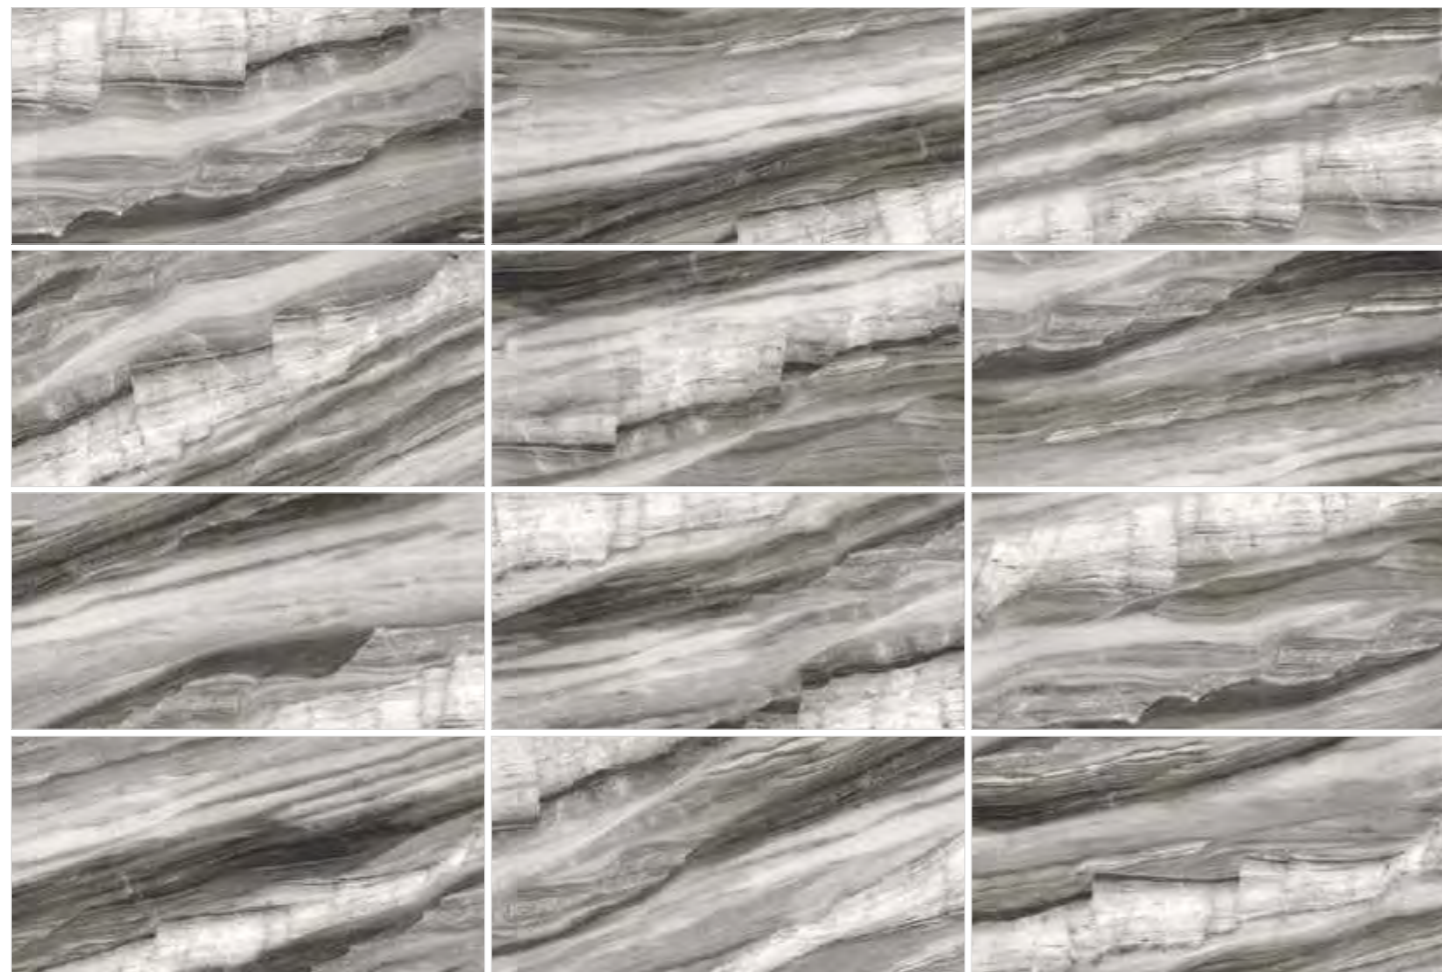

Barcelo Black 60120BAL99P | Керамогранит 600x1200