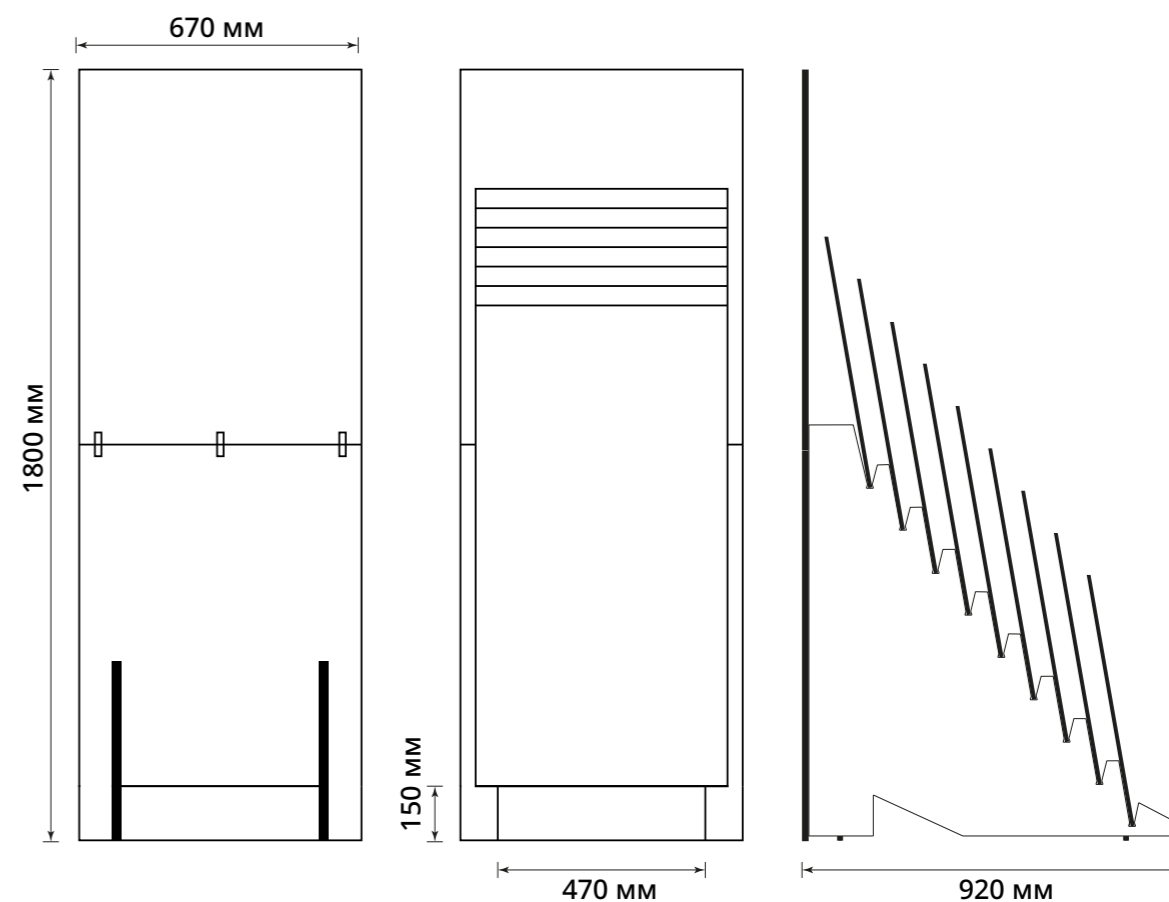

8. 60120SKY21P
Skyros Gold

Этикетка для керамогранита

Этикетка наклеивается в правый верхний угол соответствующего керамогранита на расстоянии от края 15 мм.

Стенд «Кулла»

| | |
|--|---------------------|
| Количество экспозиций плитки: | 12 шт. |
| Размер плитки: | 600 x 1200 мм |
| Тип стенда: | Кулла |
| Габариты: | 670 x 920 x 1800 мм |
| Габариты 1 стенда в упаковке без плиток: | 970 x 720 x 70 мм |
| Вес упаковки: | 24 кг |