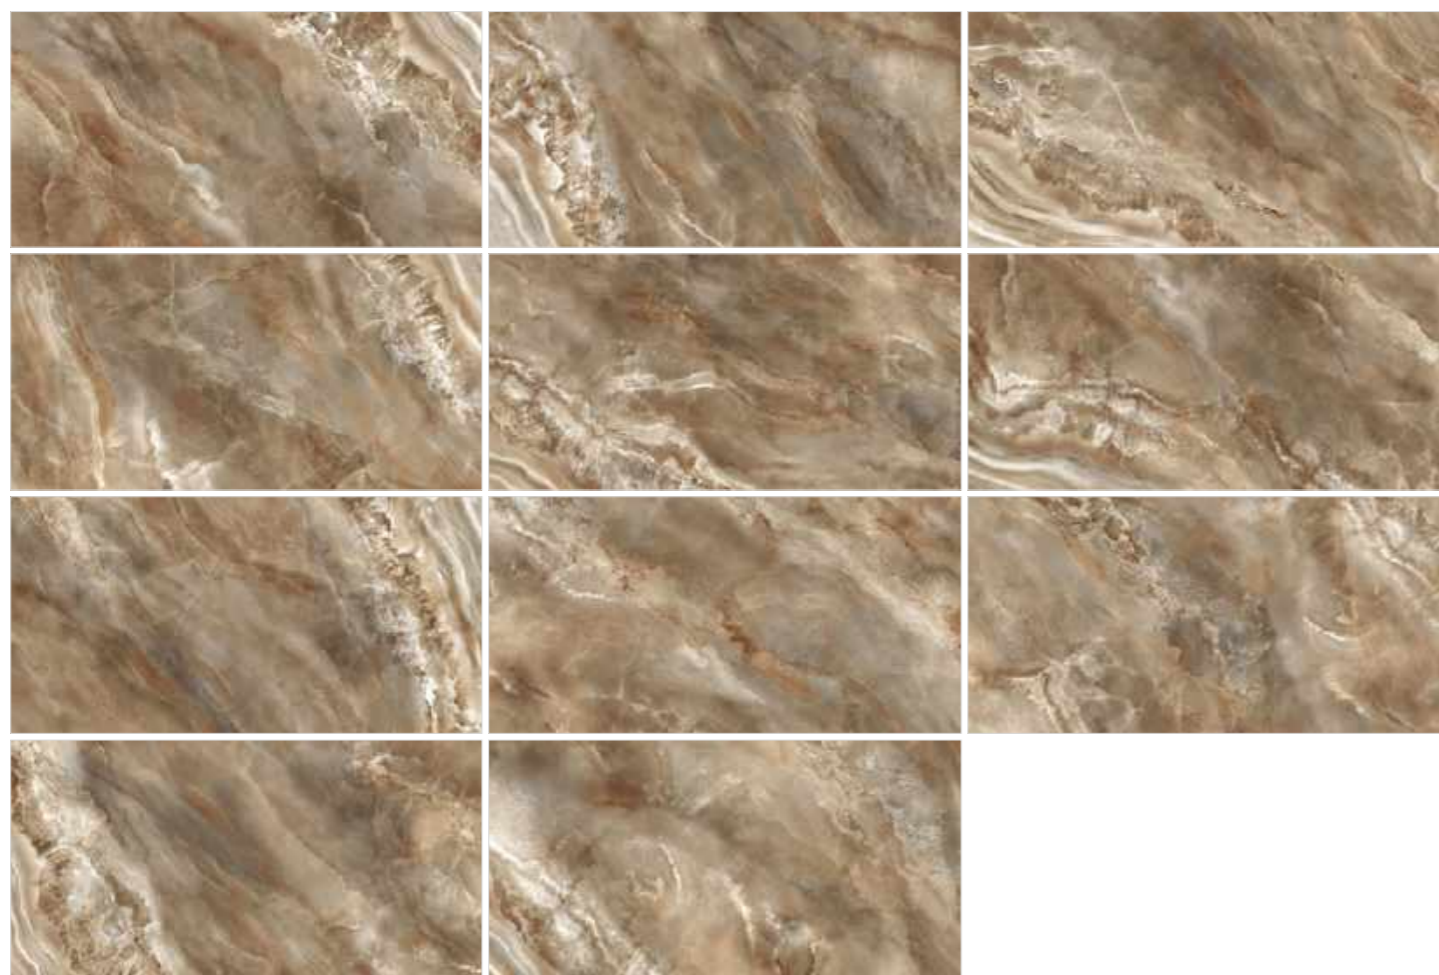

Columbia Jungle 60120CLU31P | Керамогранит 600x1200

Columbia Jungle 6060CLU31P | Керамогранит 600x600

Columbia Jungle 60120CLU31P
Columbia Jungle 6060CLU31P
Snow Onyx 60120SWX00P

Columbia Sand 60120CLU21P | Керамогранит 600x1200