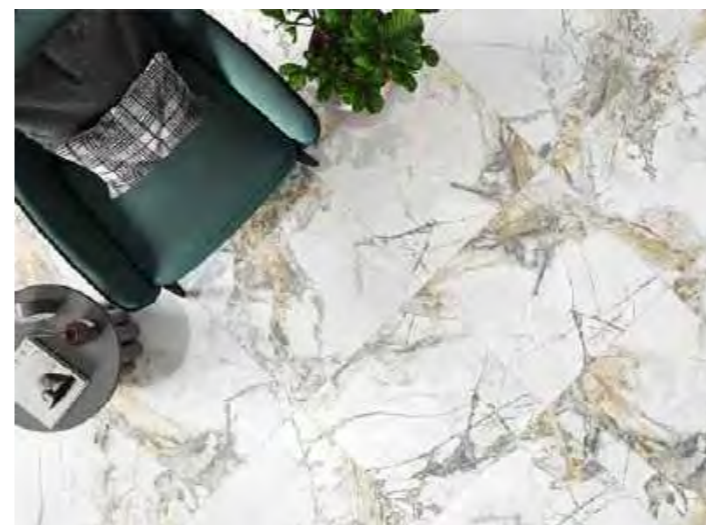

Коллекция Barcelo

поры после полировки и придаёт особенный блеск поверхности, защищая её от различных загрязнений и царапин.

ВНИМАНИЕ К ДЕТАЛЯМ

На производстве всё продумано до мелочей. Чтобы исключить сколы при транспортировке, плитки в коробках защищены специальными уголками, а коробки с керамогранитом складываются на поддоны специальным образом для снижения нагрузки на нижние ряды. Дополнительно углы паллеты защищаются специальными фиксирующими угловыми элементами, стягиваются стреппинг-лентами и герметично запаковываются в плёнку.