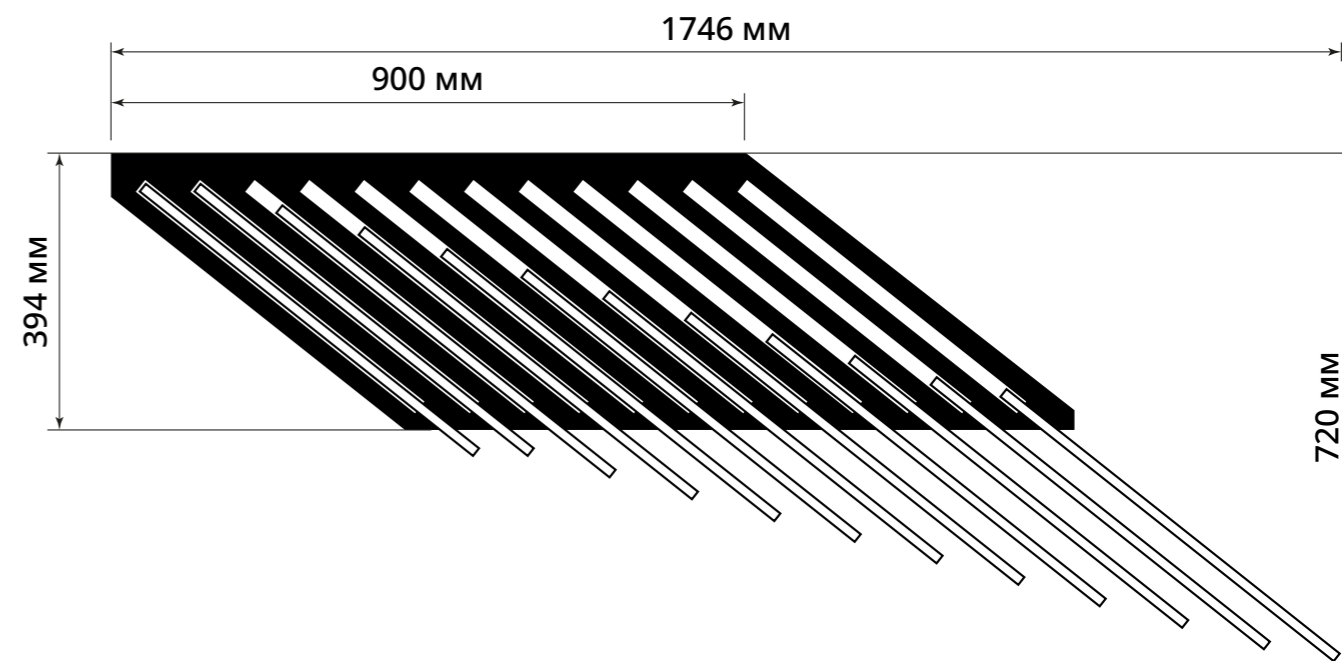

Экспозитор выкатной	
Количество экспозиций плитки:	12 шт.
Размер плитки:	600 x 1200 мм
Тип стенда:	Экспозитор выкатной
Габариты:	900 x 394 x 330 мм
Габариты 1 стенда в упаковке без плиток:	1060 x 915 x 55 мм
Вес упаковки:	27 кг