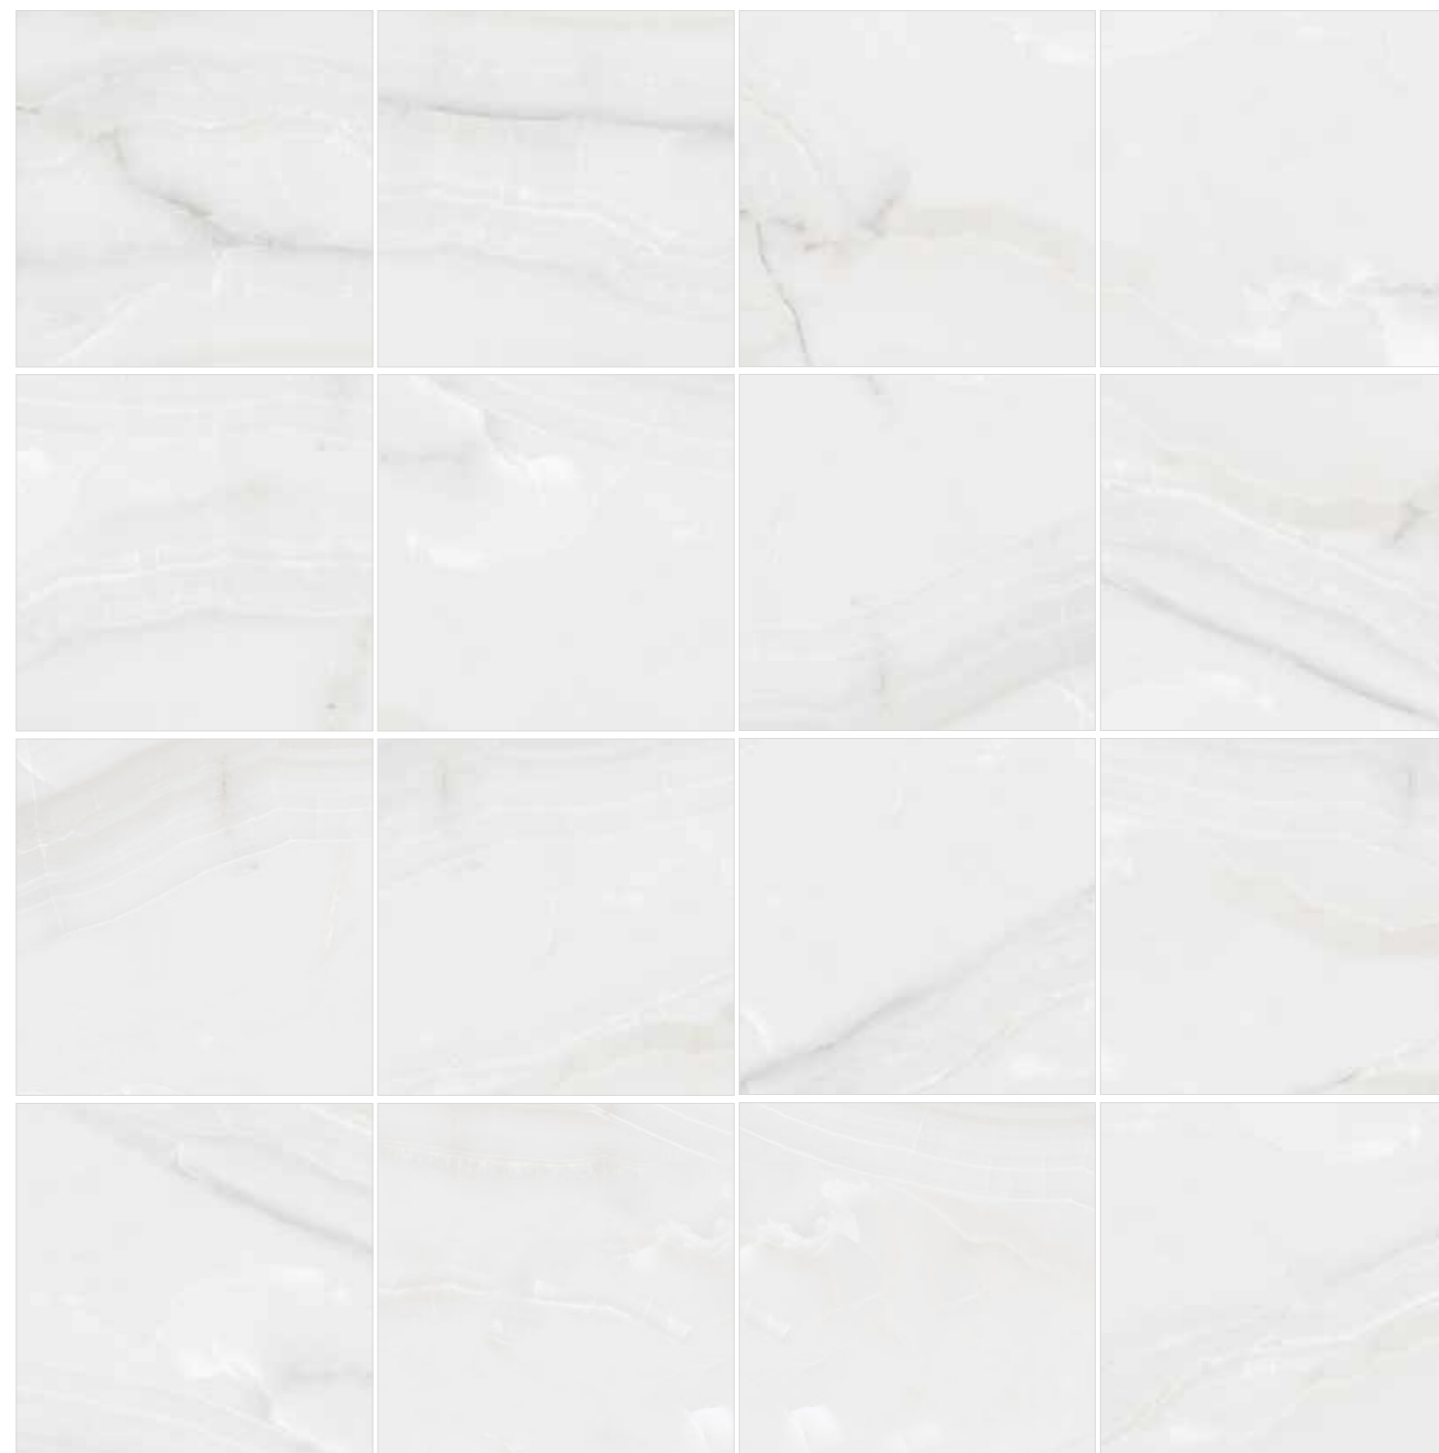

Snow Onyx 6060SWX00P | Керамогранит 600x600