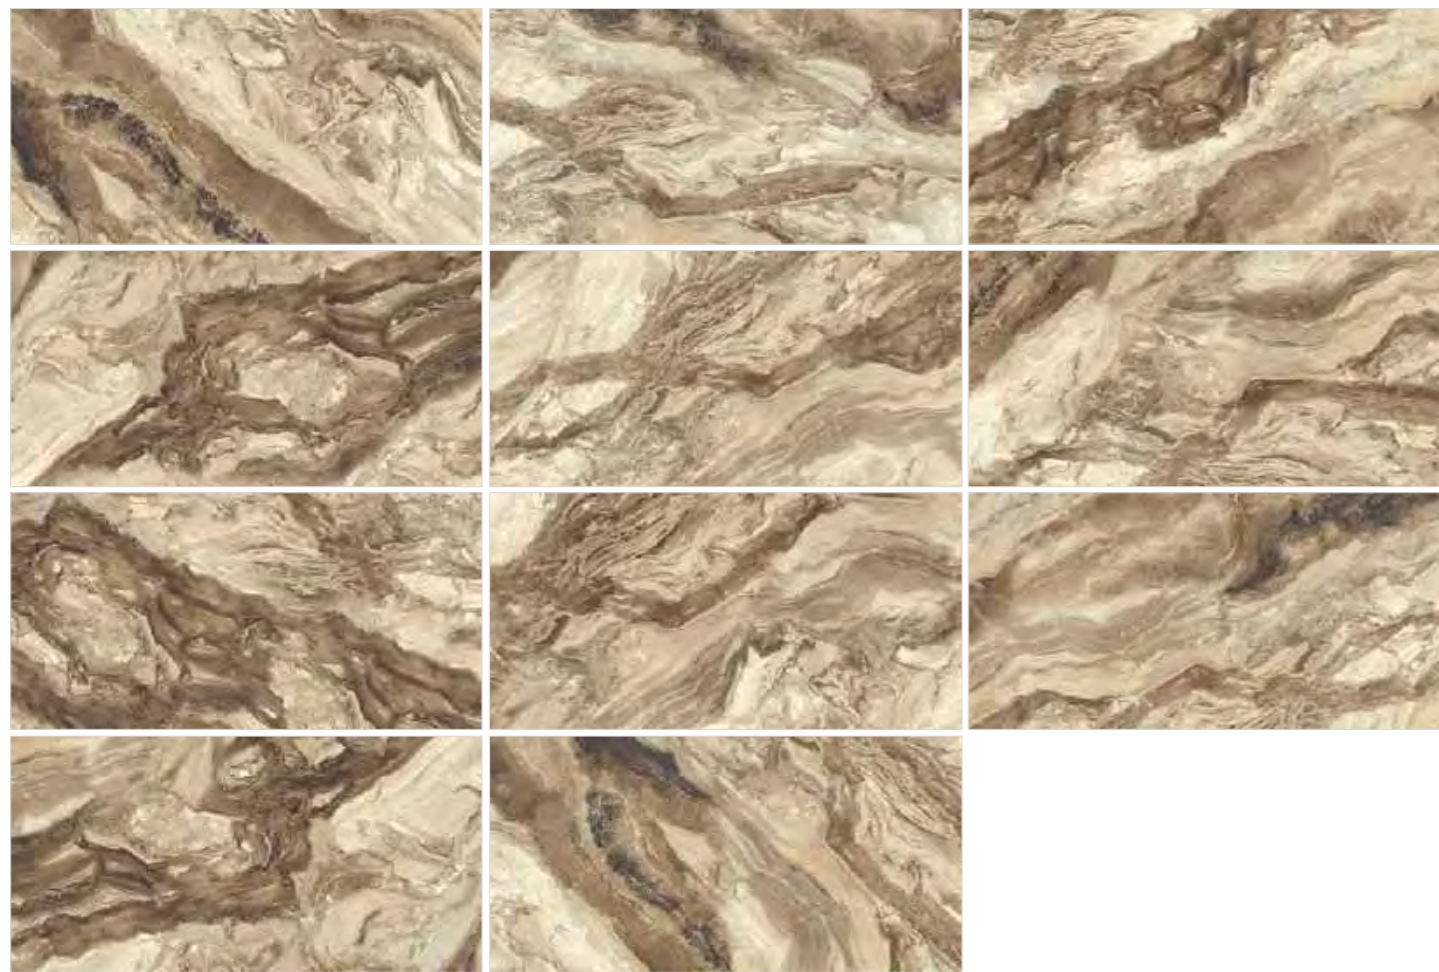

Persia Beige 60120PRS11P | Керамогранит 600x1200

Persia Beige 6060PRS11P | Керамогранит 600x600

Persia Beige 60120PRS11P
Persia Brown 60120PRS21P
Persia Brown 6060PRS21P

Persia Brown 60120PRS21P | Керамогранит 600x1200