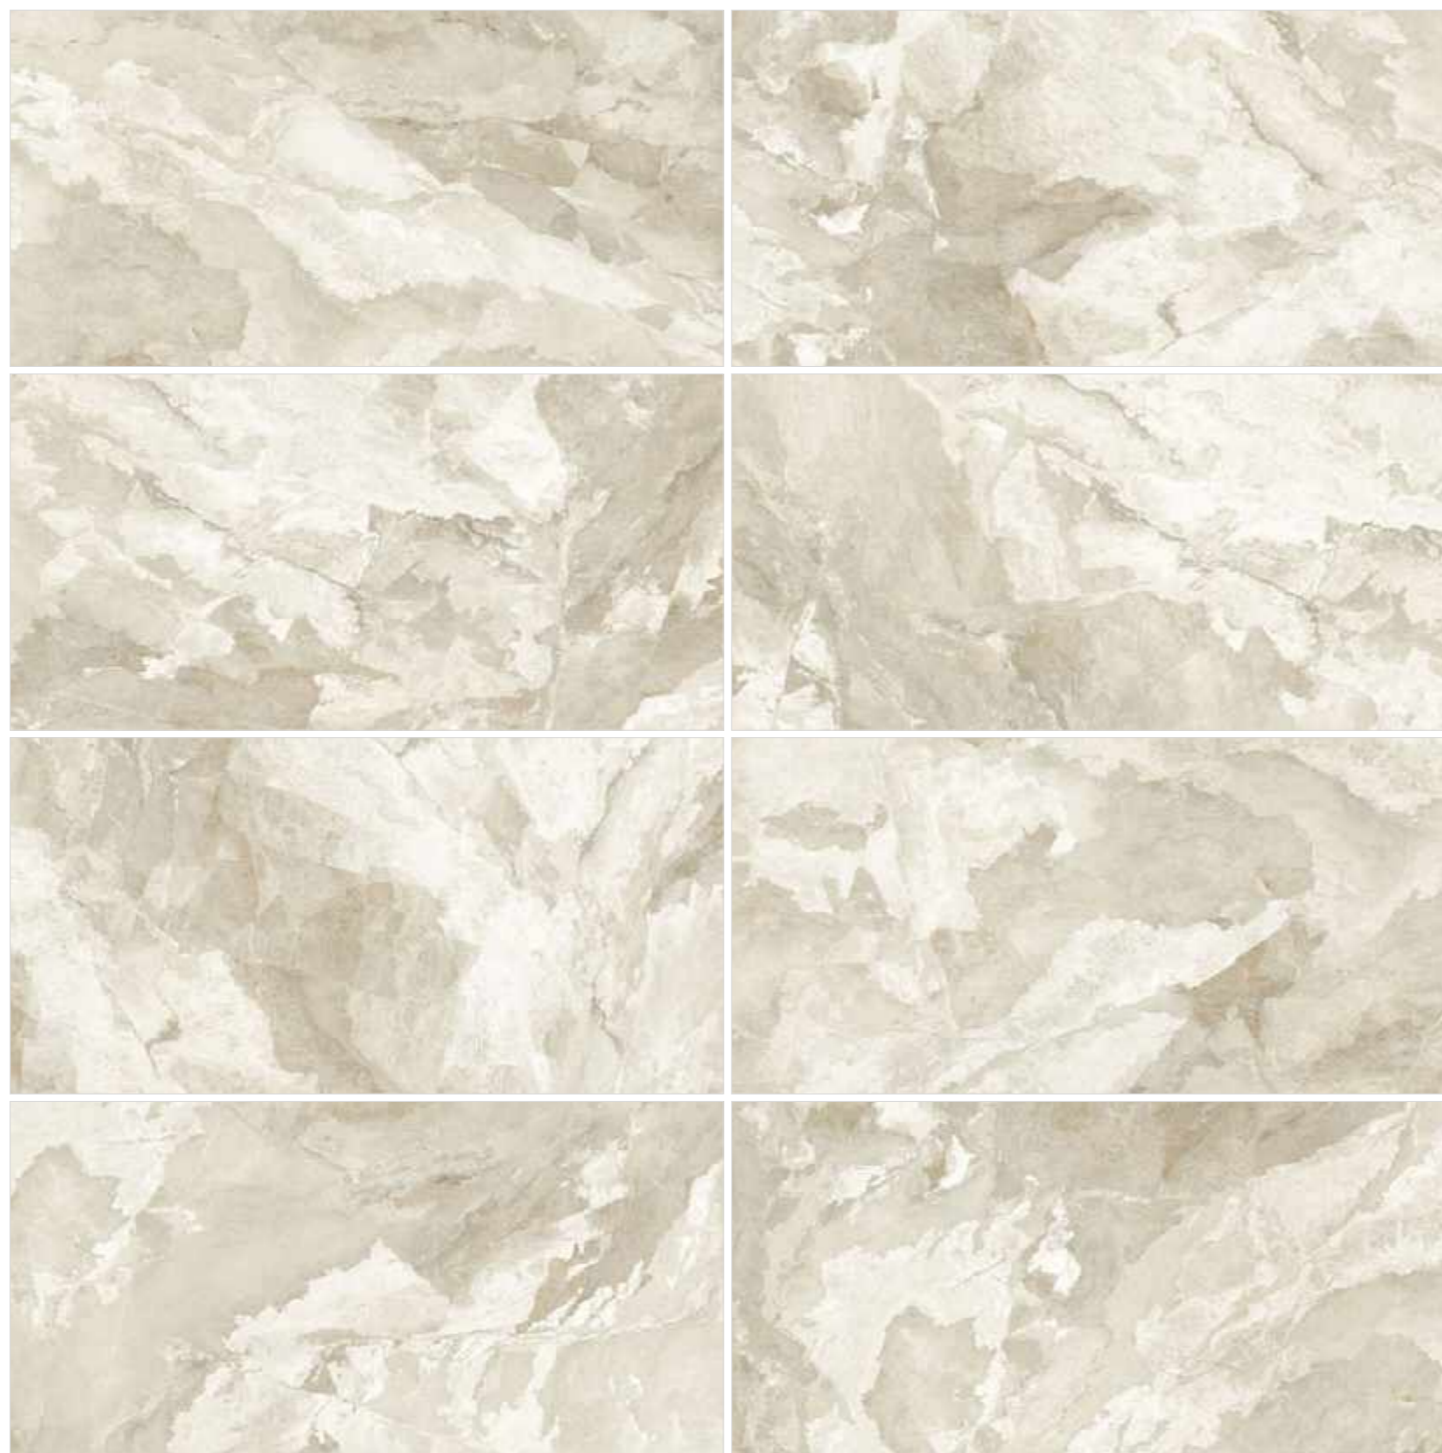

Luxury Brown 60120LBR11P | Керамогранит 600x1200