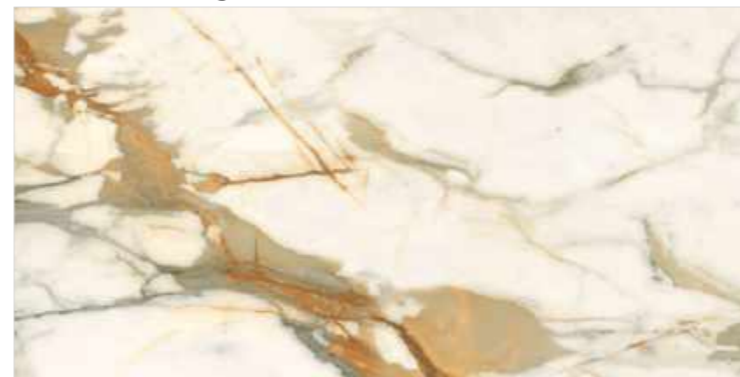

Calacatta Borghini

Калакáтта Борджíни

600x1200

600x600

Calacatta Borghini

60120CBO55P

600x1200

Calacatta Borghini