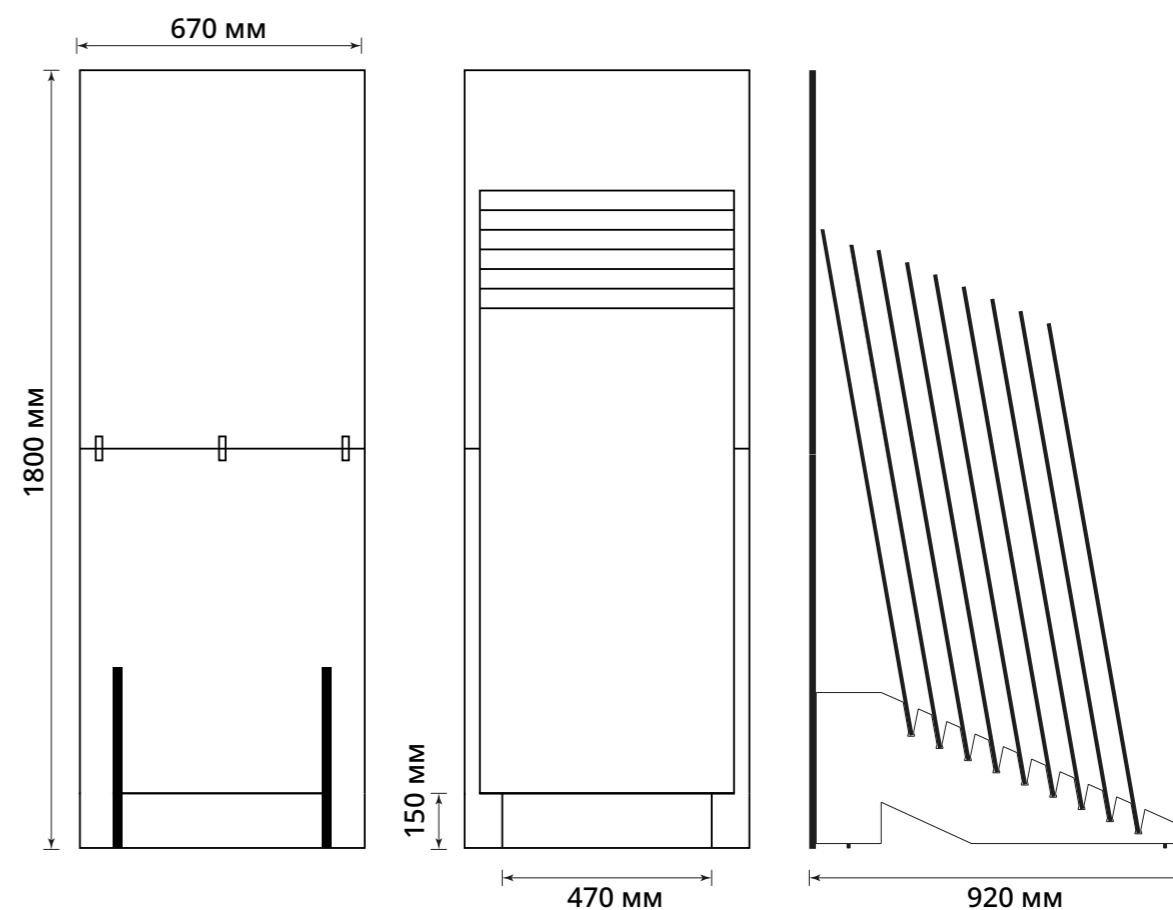

Urban Charm 60120UCH25P | Керамогранит 600x1200

Urban Charm 6060UCH25P | Керамогранит 600x600

Urban Charm 60120UCH25P
Urban Charm 6060UCH25P

Оборудование для демонстрации керамогранита 600x1200

Стенд «Кулла»