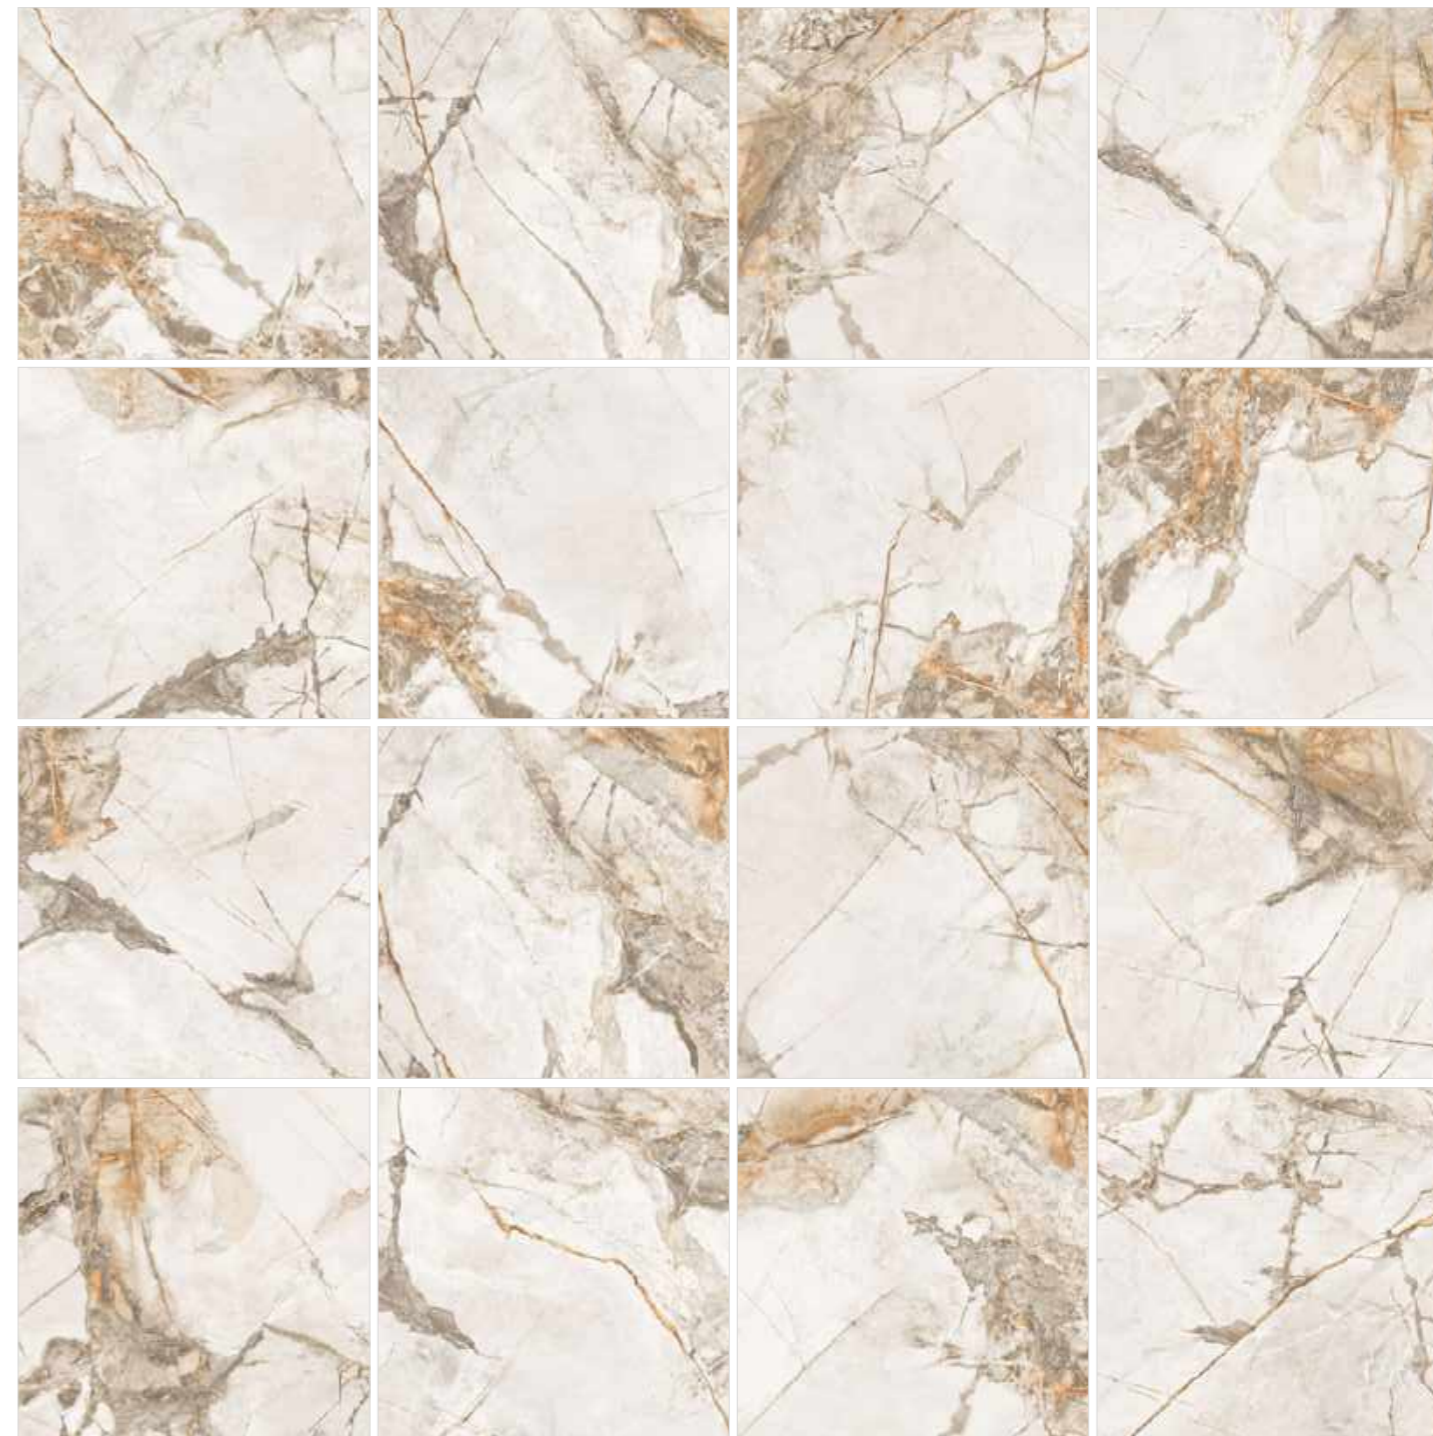

Skyros Gold 6060SKY21P | Керамогранит 600x600

Skyros Gold 60120SKY21P
Skyros Gold 6060SKY21P

Snow Onyx

Снóу Óникс

600x1200

600x600

Snow Onyx

60120SWX00P