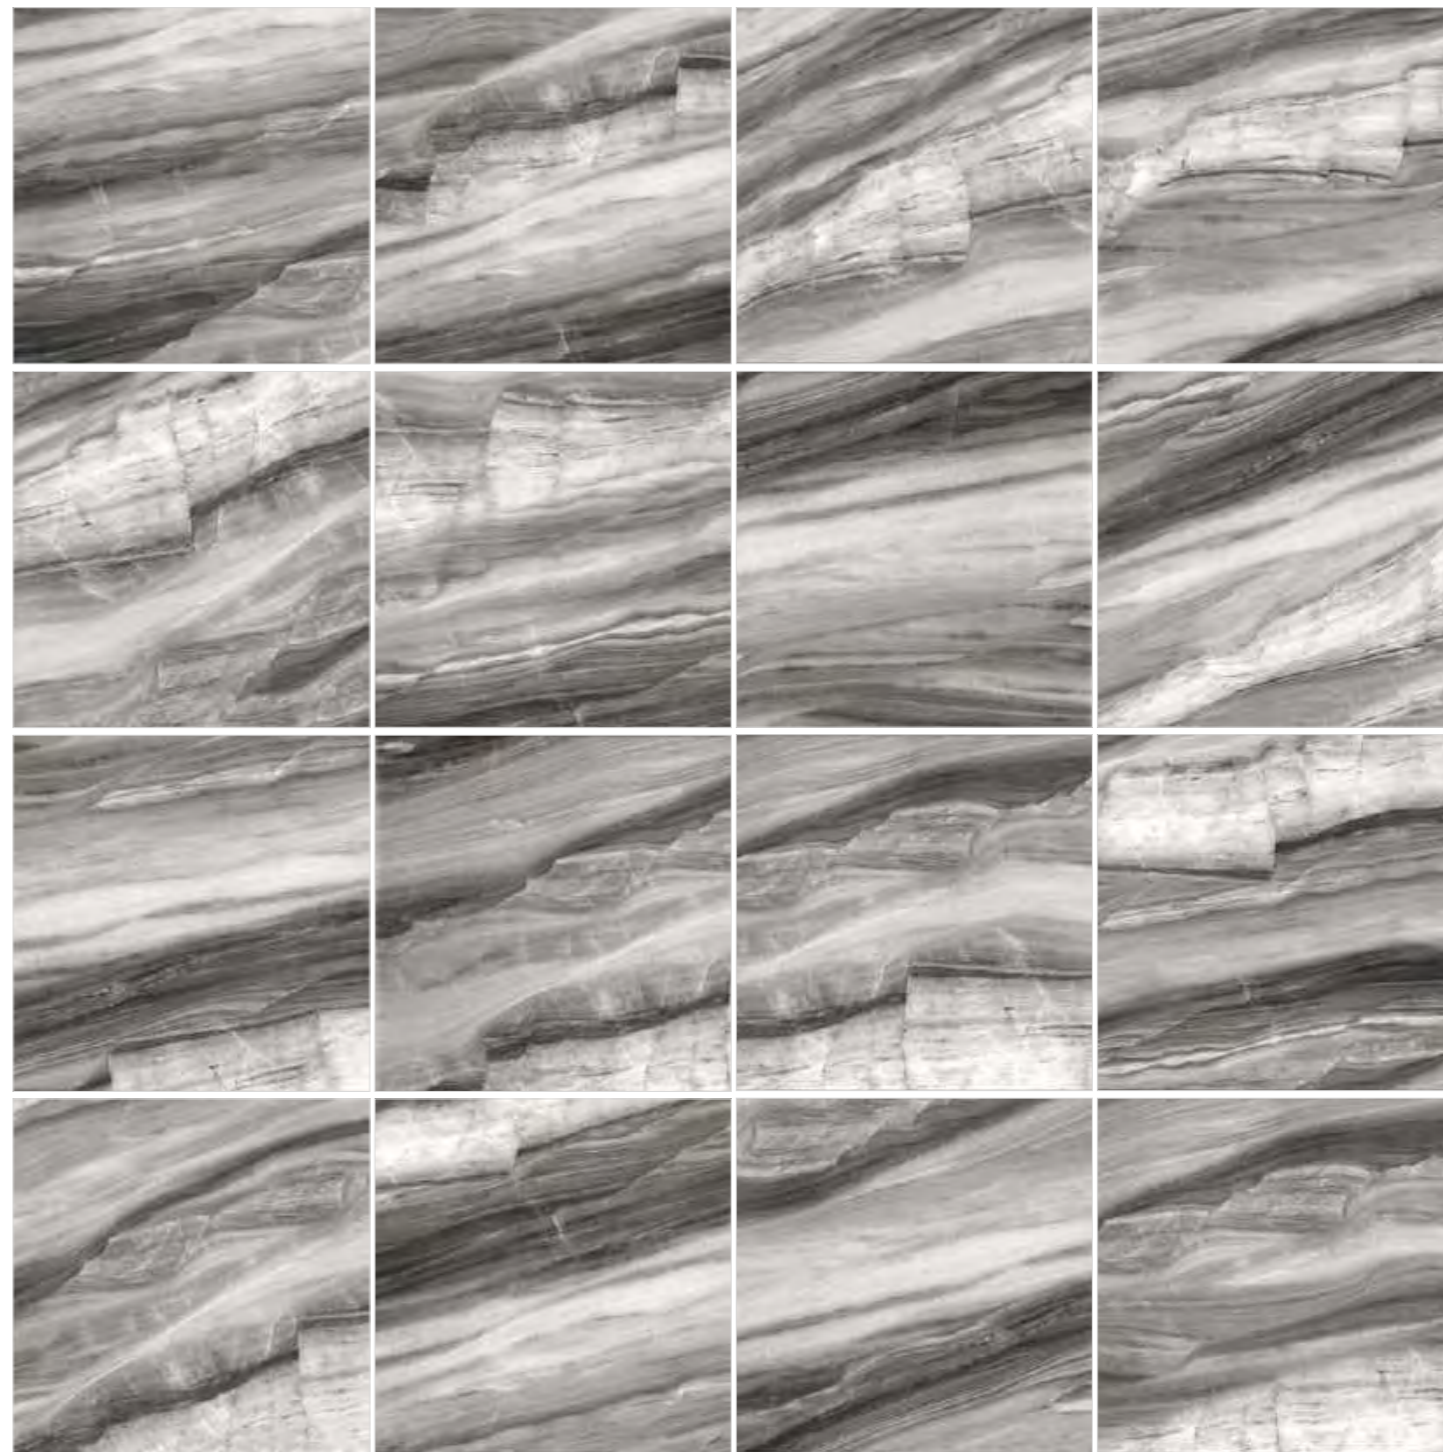

Barcelo Black 6060BAL99P | Керамогранит 600x600