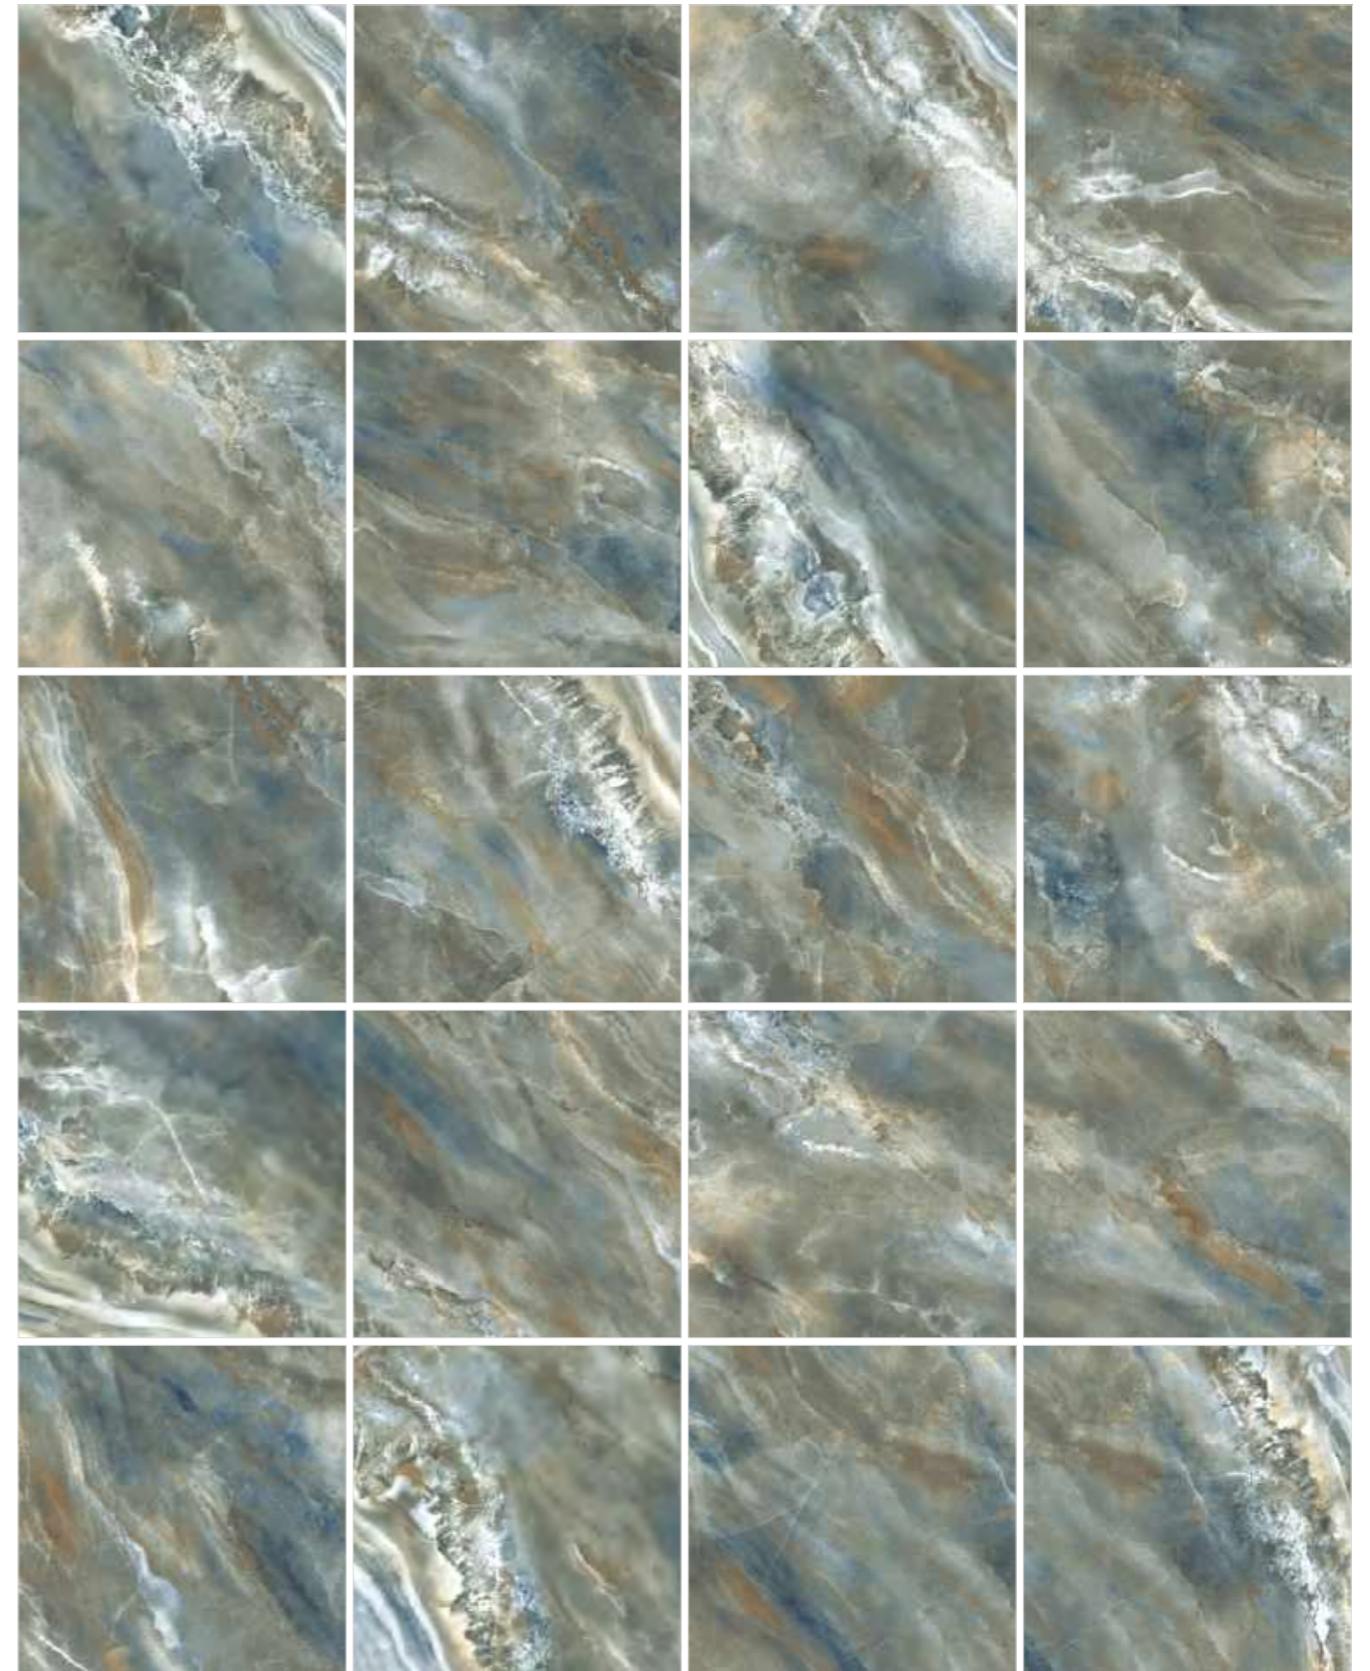

Columbia Jungle 6060CLU31P | Керамогранит 600x600