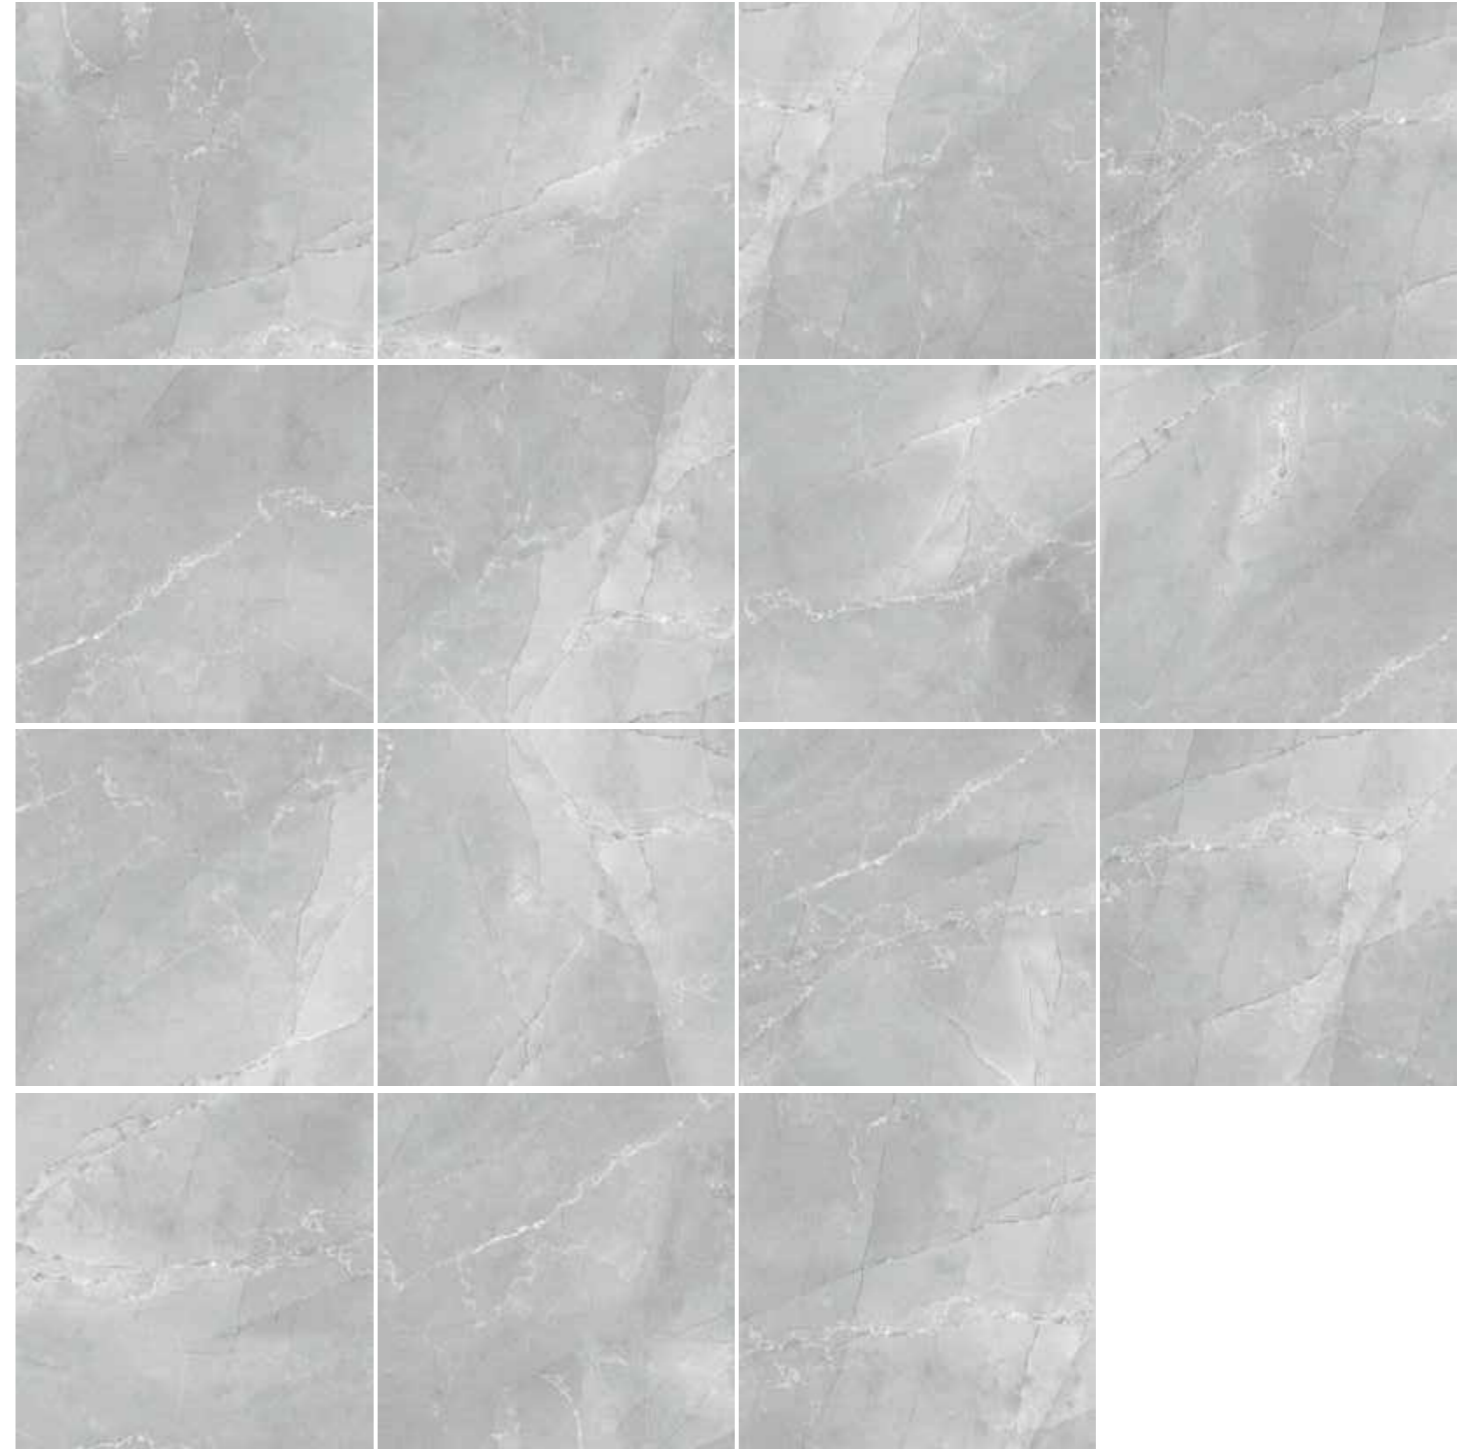

Armani Marble Gray 6060AMB15P | Керамогранит 600x600