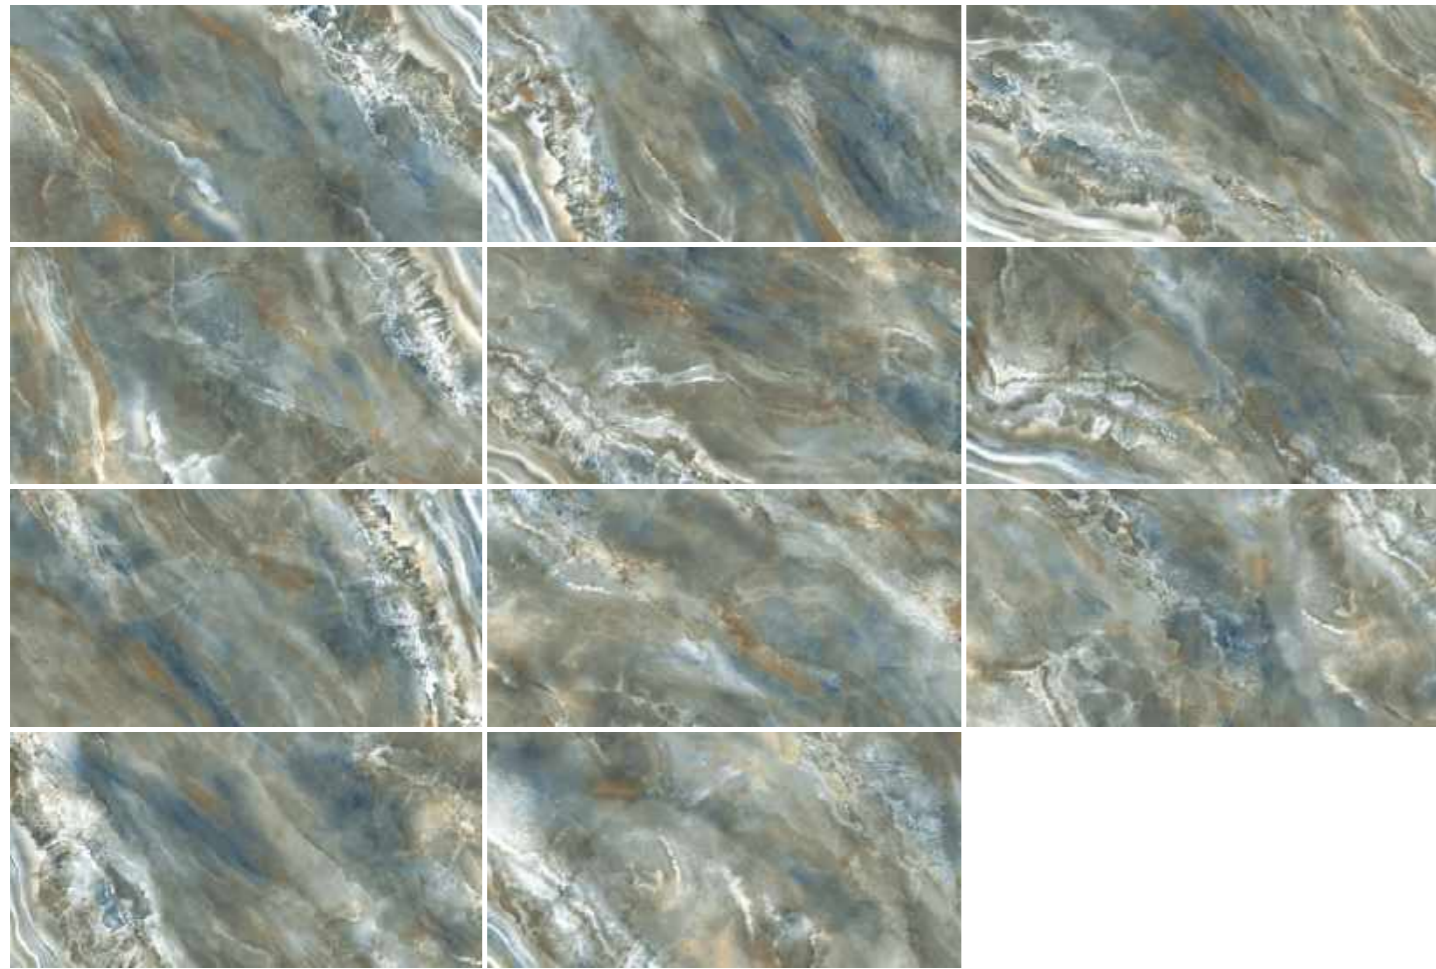

Columbia Jungle 60120CLU31P | Керамогранит 600x1200