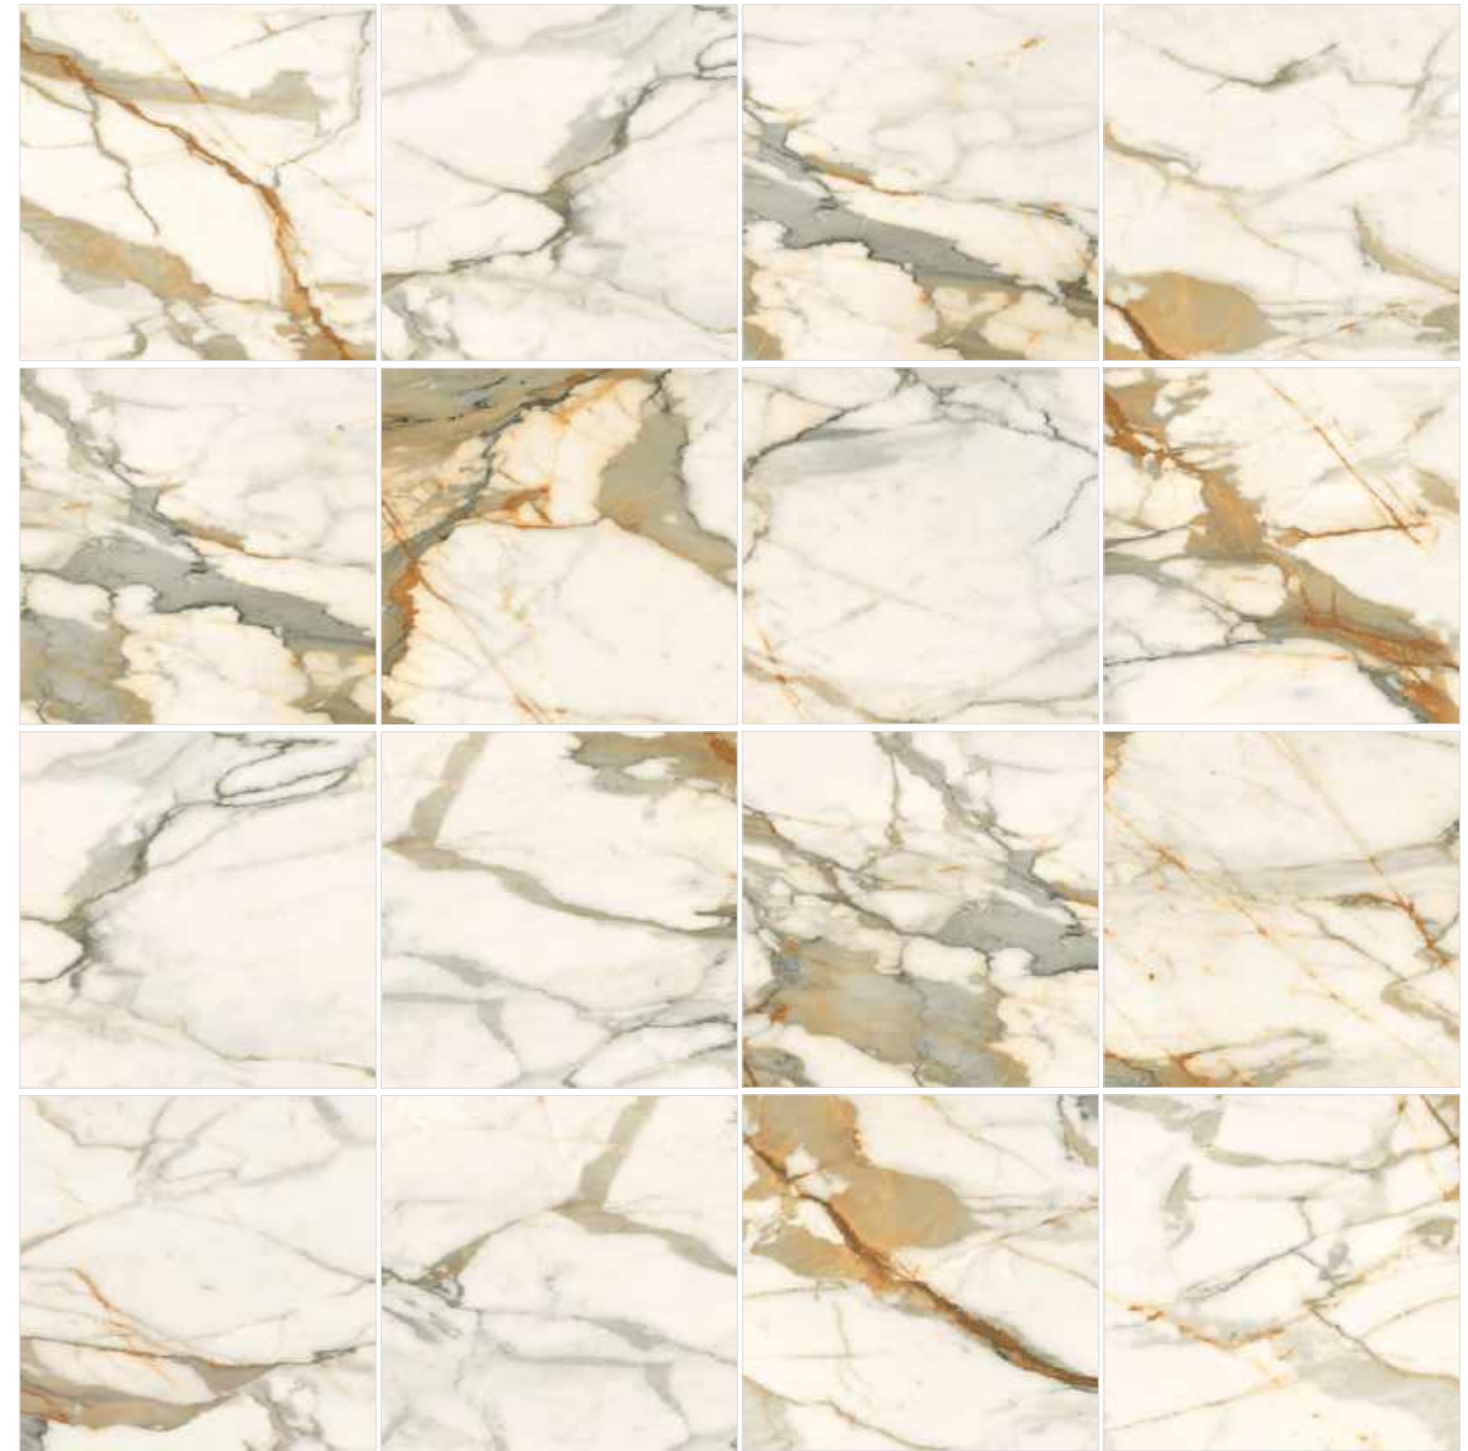

Calacatta Borghini 6060CBO55P | Керамогранит 600x600