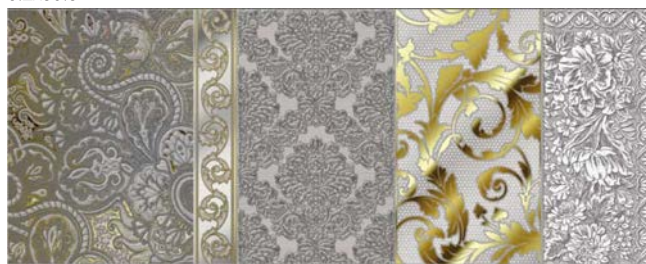

Декор DIANA GRIGIO 1
20,1x50,5