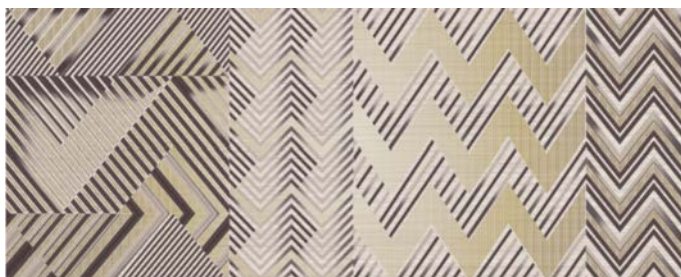

Декор INTENSO STAR
20.1x50.5