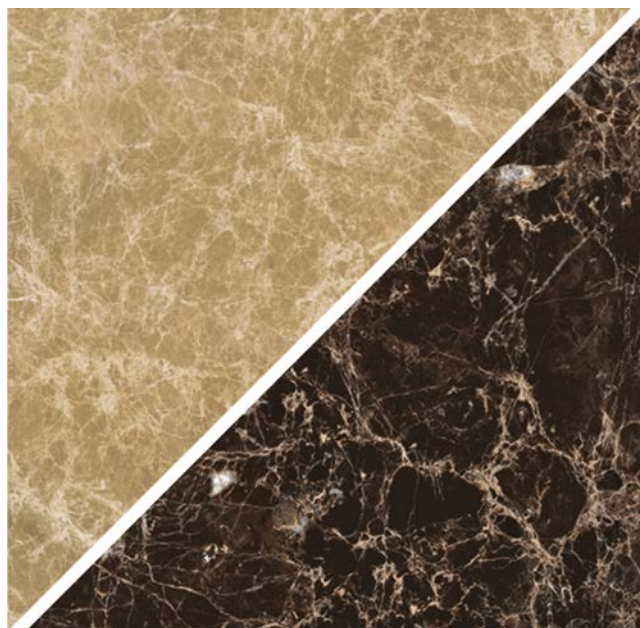

Плитка MARMO MARRON
33.3x33.3

Тип поверхности: настенная глянцевая, напольная матовая (PEI 2)

Наименование плитки	Толщина	Размер	Коробка			Паллета		
	мм	см	шт	м2/кор	вес (кг)	коробок	метров кв.	вес (кг)
Розетон MARMO (компл)		66,5*66,5	2		15,5			
Плитка MARMO MARRON, NOCE (м2)	8	33,3*33,3	13	1,33	22,4	48	63,84	1 095