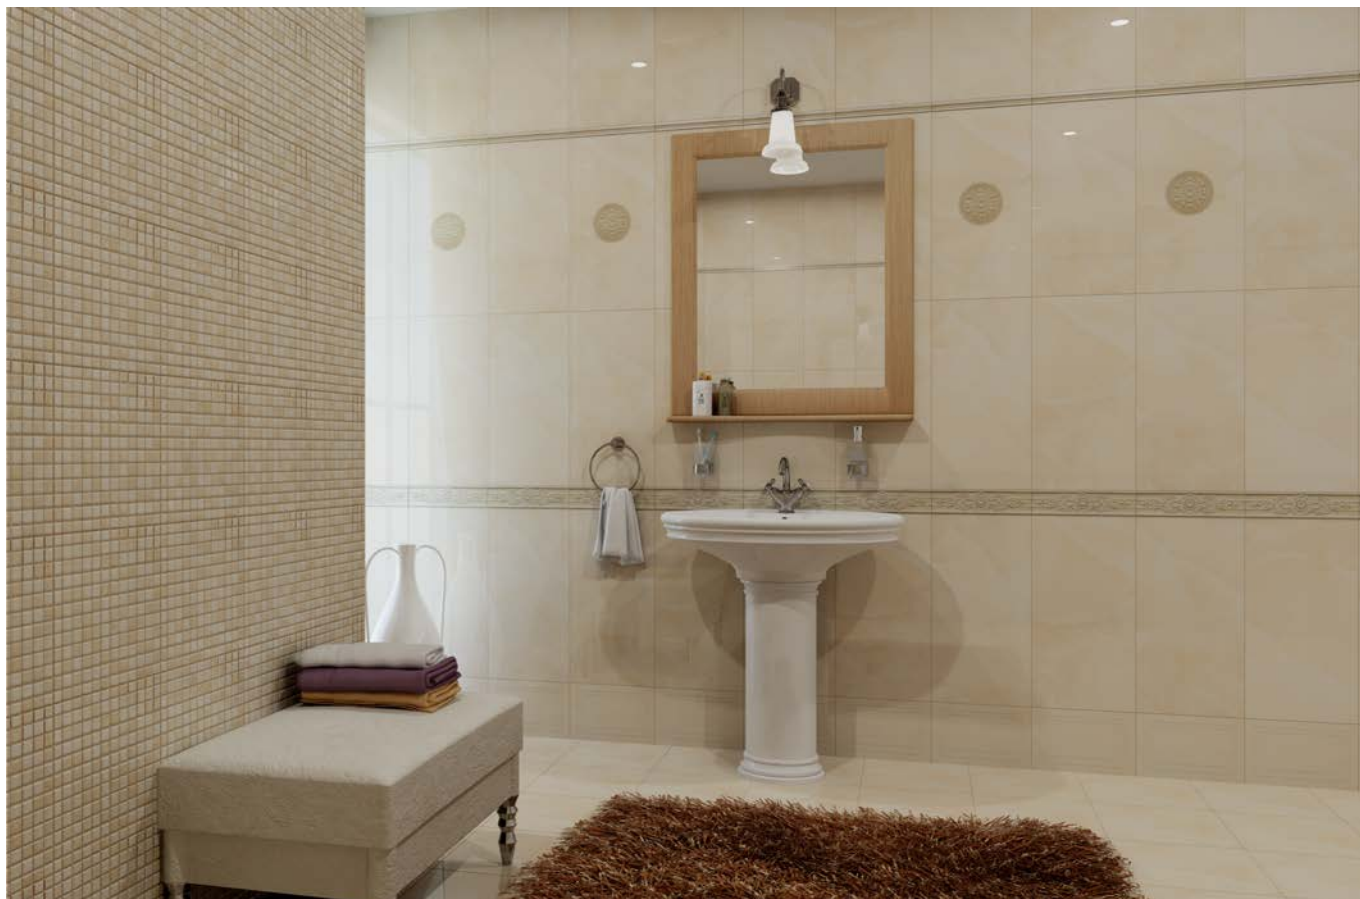

Плитка CLASSICO ONICE CREMA
31.5x63.0