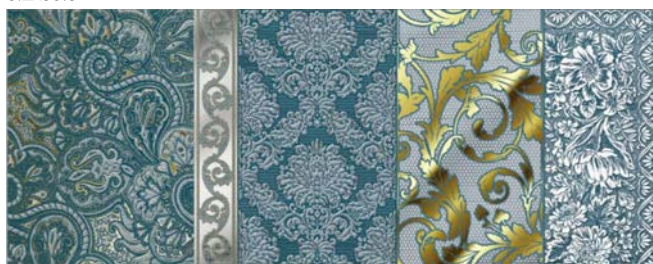

Бордюр DIANA ACQUA
6,2x50,5

Бордюр DIANA GRIGIO
6,2x50,5

Декор DIANA ACQUA 1
20,1x50,5

Декор DIANA GRIGIO 1
20,1x50,5

Декор DIANA ACQUA 2
20,1x50,5

Декор DIANA GRIGIO 2
20,1x50,5

Плитка DIANA MOSAICO
20,1x50,5