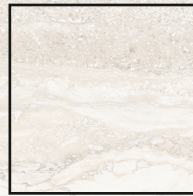

100x100 R
40"x40" R

33,3x100
13¹/₄"x40"

KT**L**
CERAMICA