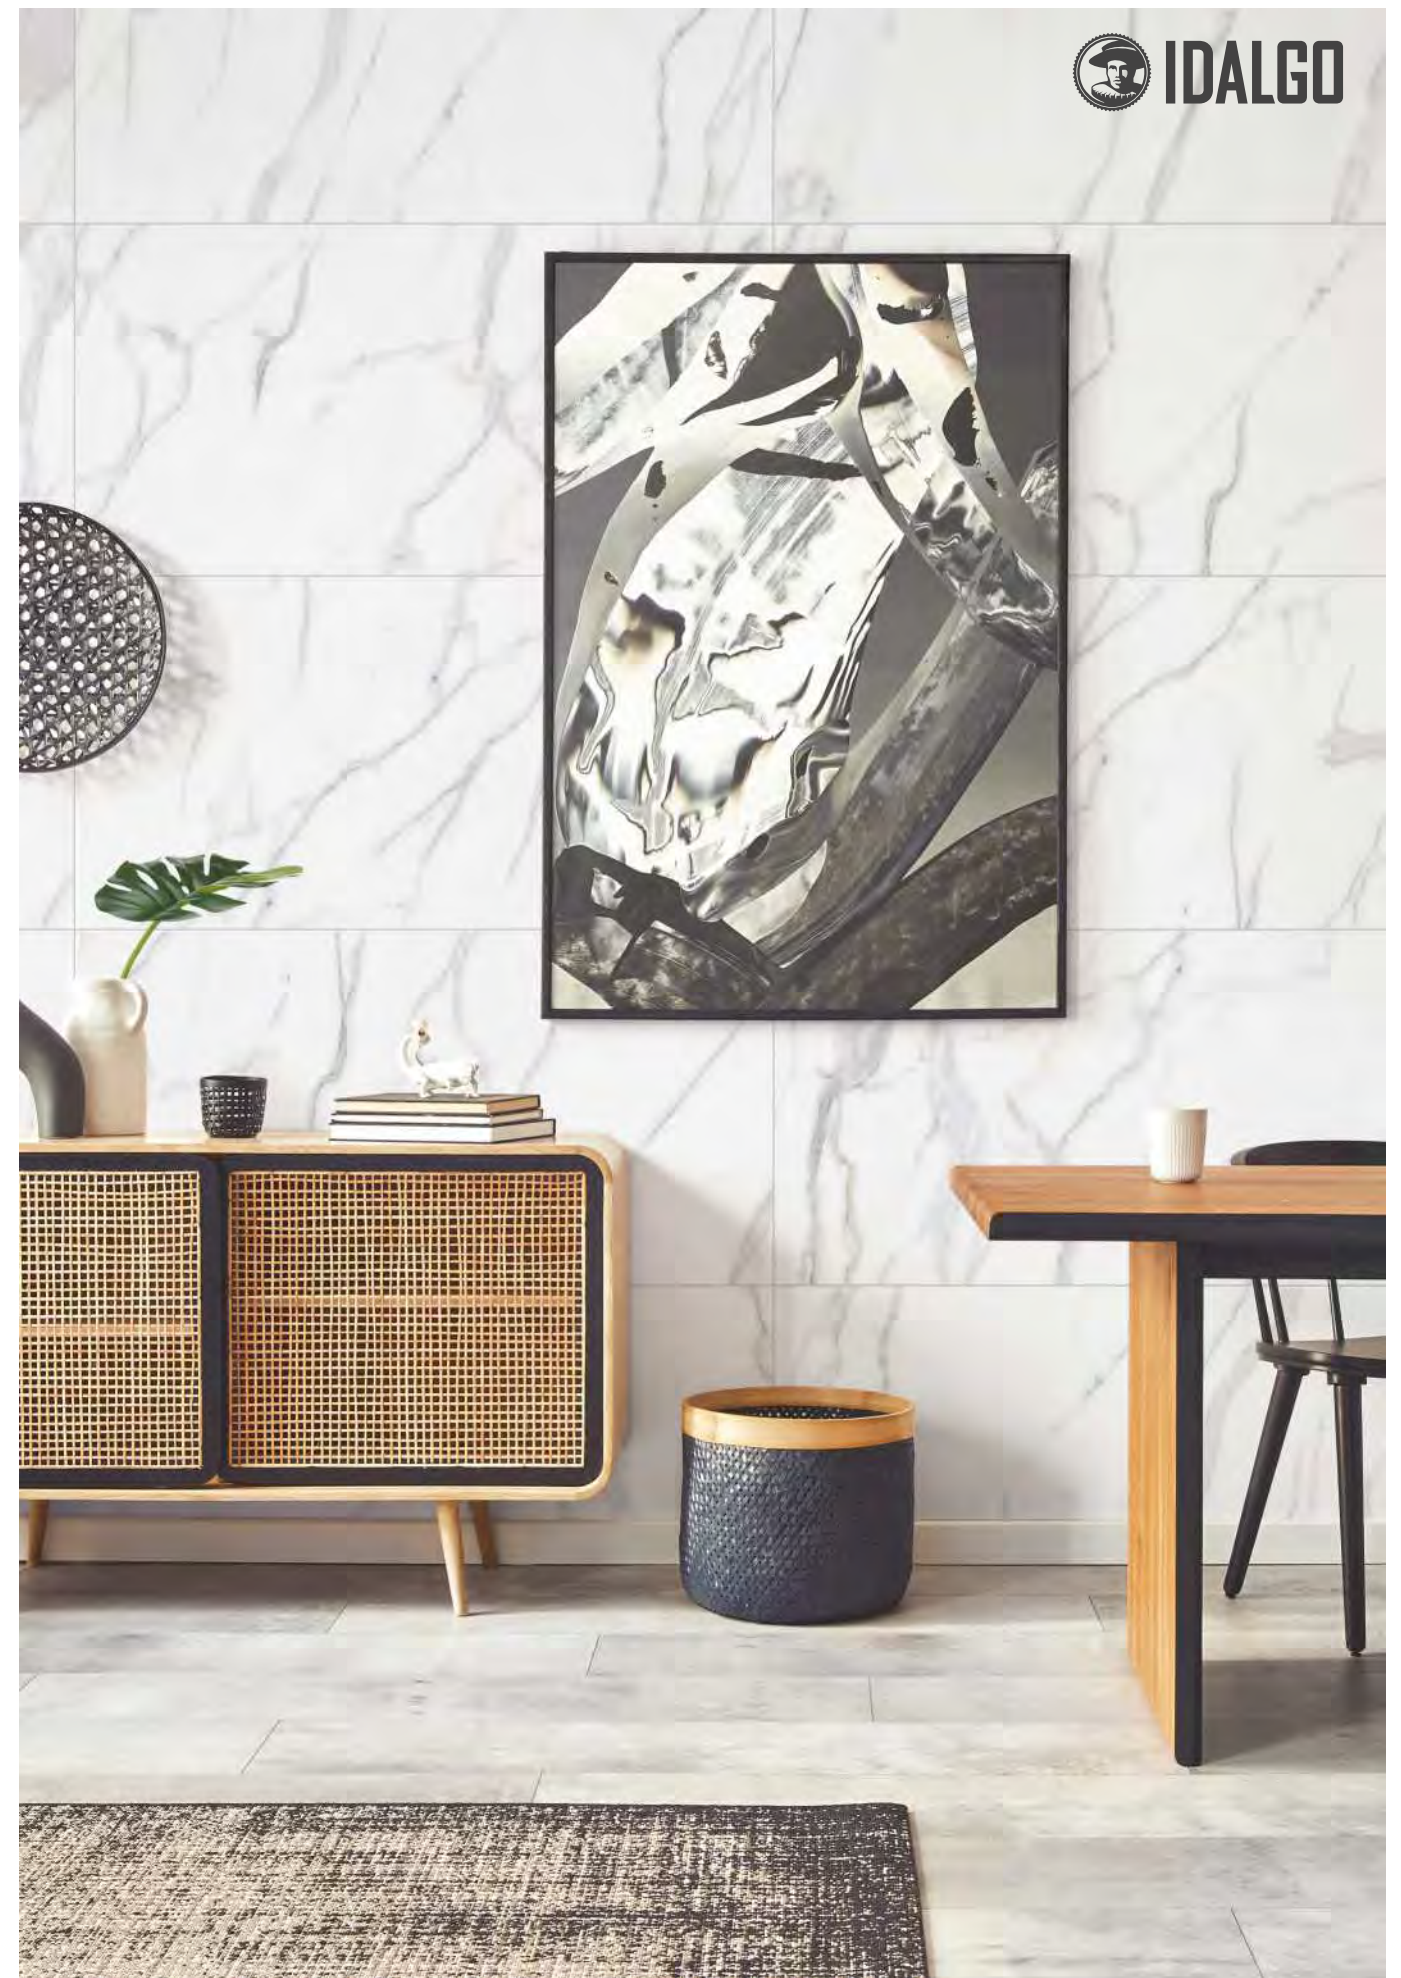

- **MR** матовая поверхность | PEI 4 R 10
- **LLR** легкое лаппатирование | PEI 4 R 9

формат 1200x600 - 10 лиц

ПАЛЛИСАНДРО Классик / PALLISANDRO Classic / 1200x600 / MR, LLR