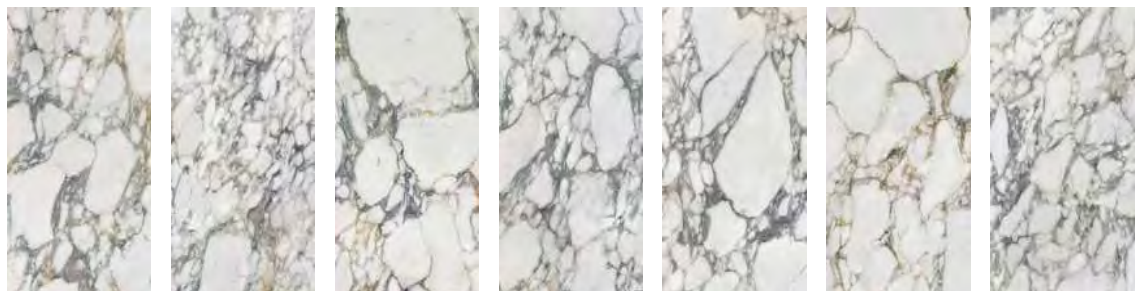

# ЛЮССО СУБЛИМАТ | LUSO SUBLIMAT

ЛЮССО Сублимат / LUSO Sublimat / 1200x600 LLR

ЛЮССО Сублимат / LUSO Sublimat / 1200x600 LLR

LLR легкое лаппатирование PEI 4 R 9

формат 1200x600 - 7 лиц

**ФОРМАТЫ**

1200x600

600x600