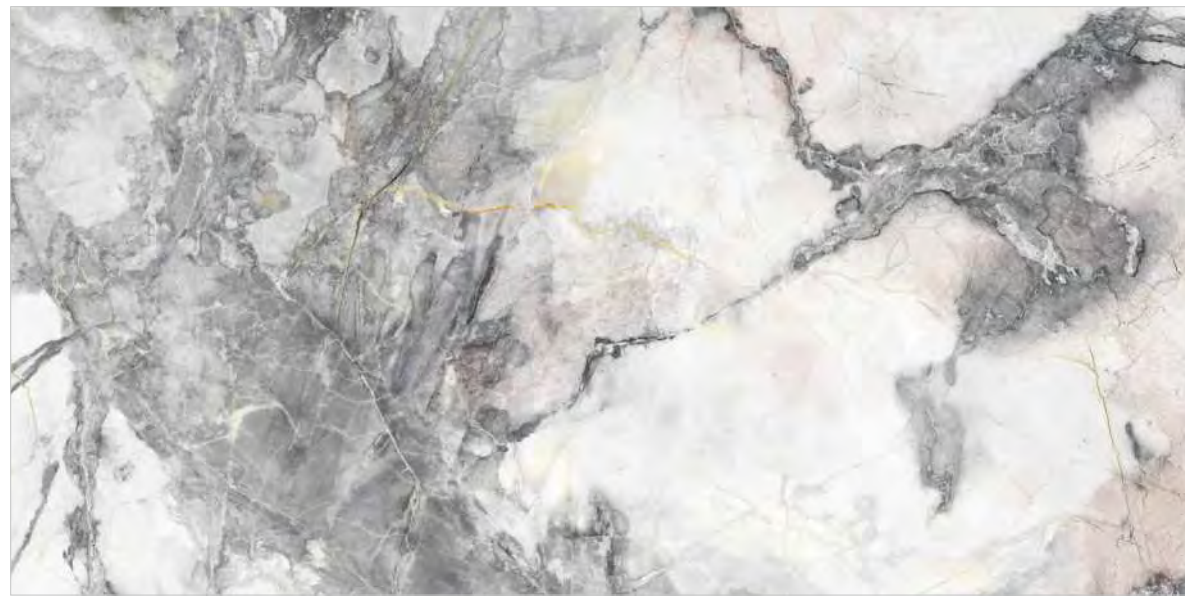

# ЛЮССО НЕБИЯ | LUSO NEBBIA

ЛЮССО Небия / LUSO Nebbia / 1200x600 MR, LLR

ЛЮССО Небия / LUSO Nebbia / 1200x600 MR, LLR

-  **MR** матовая поверхность | PEI 4 R 10
-  **LLR** легкое лапатирование | PEI 4 R 9