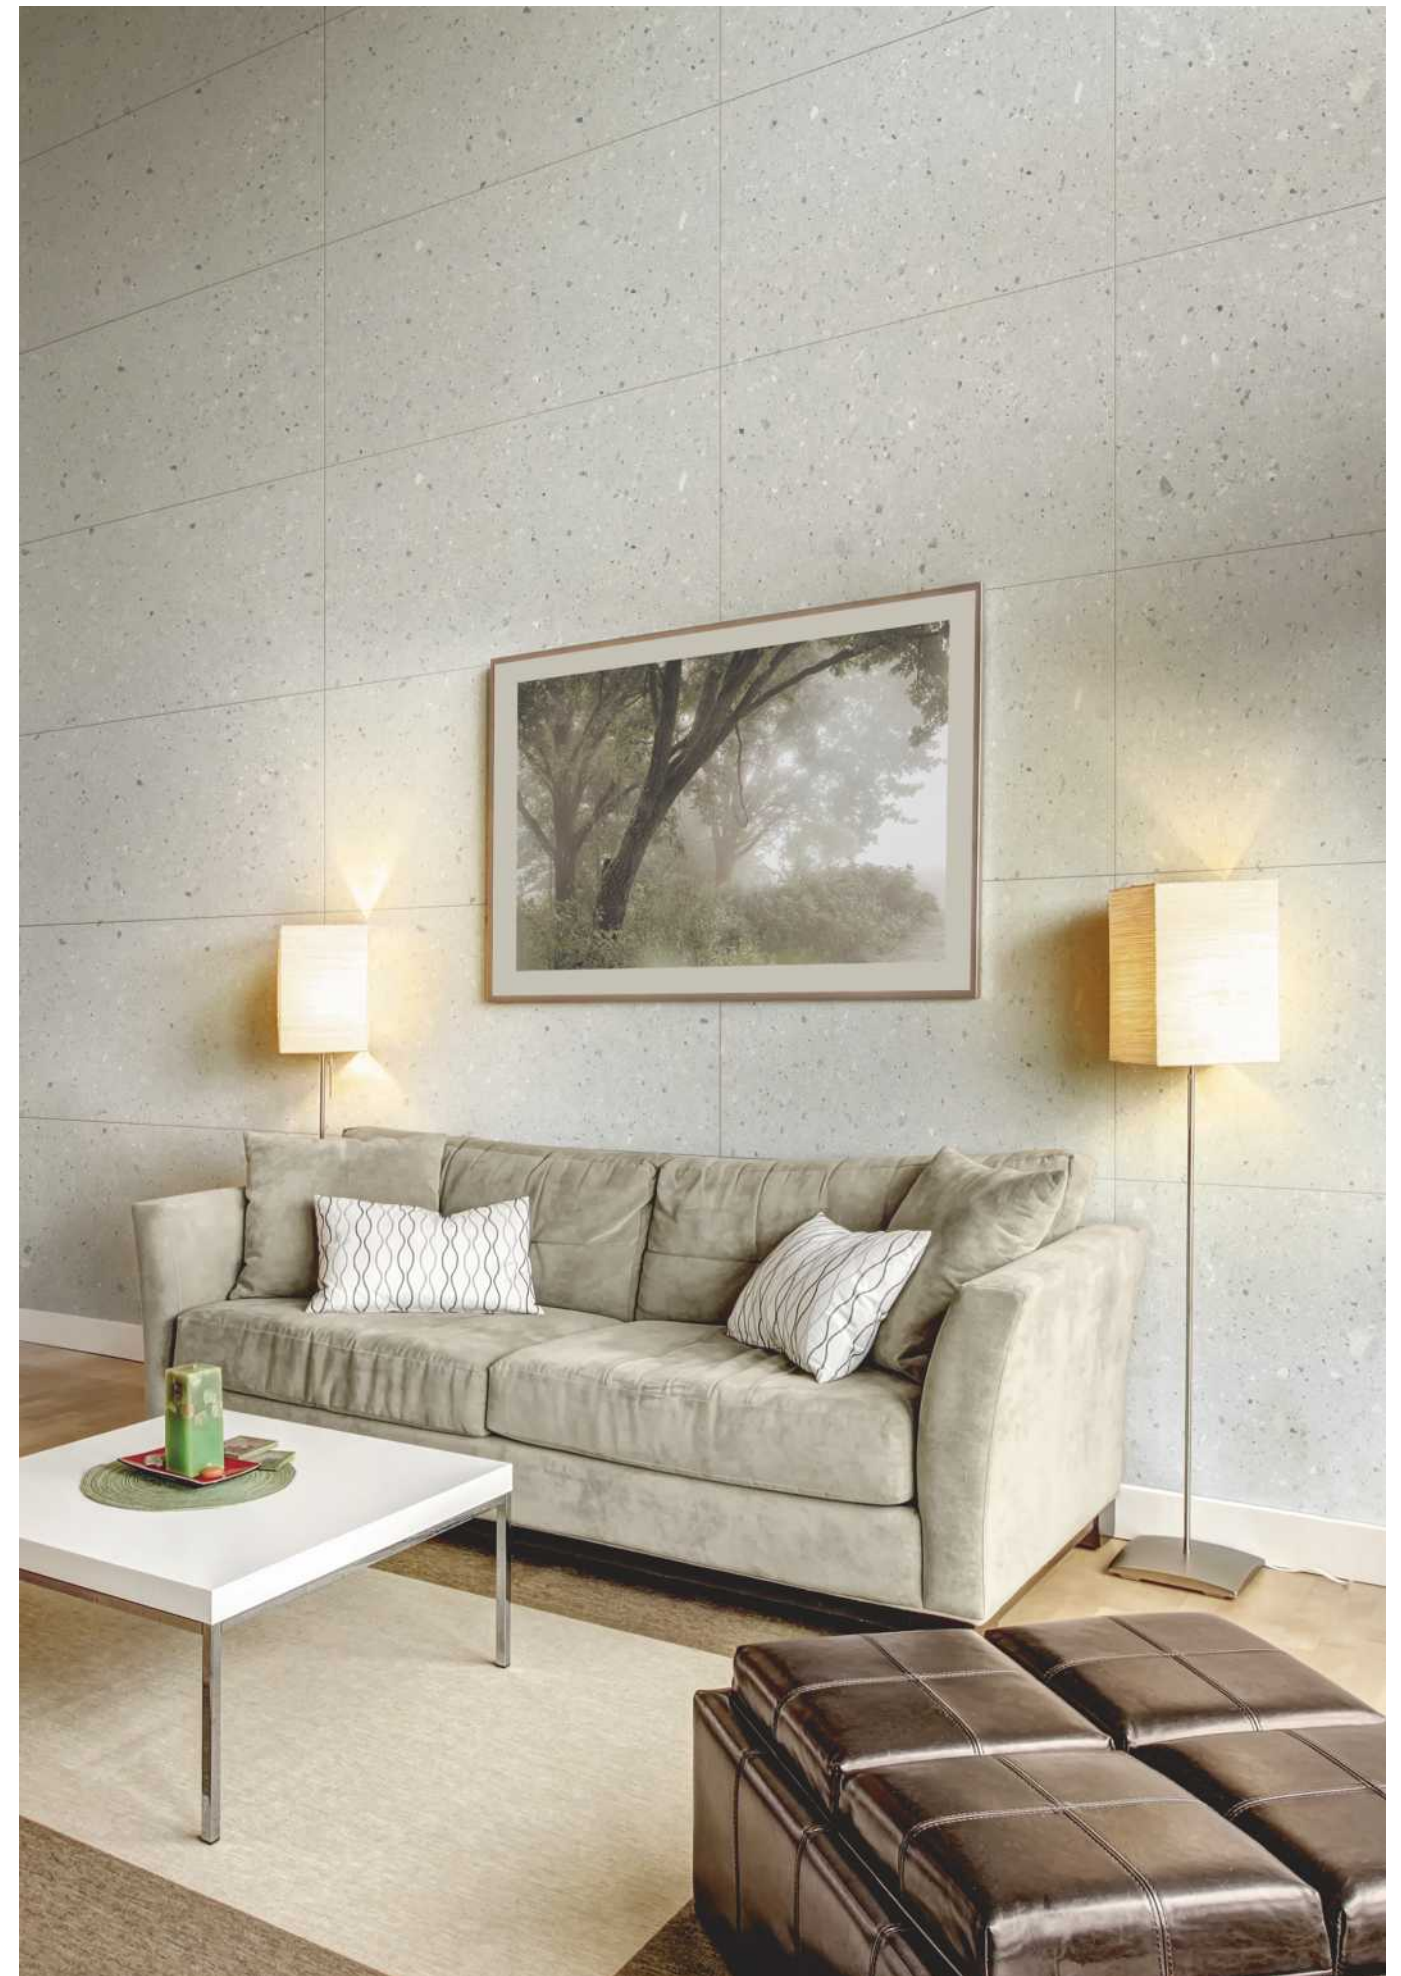

# КОНЦЕПТА ЖЕМЧУГ CONCEPTA PEARL

КОНЦЕПТА Жемчуг  
CONCEPTA Pearl / 1200x600 MR

КОНЦЕПТА Жемчуг  
CONCEPTA Pearl / 600x600 MR

**MR** матовая  
поверхность | PEI 4  
R 10

формат 1200x600 - 8 лиц  
формат 600x600 - 16 лиц