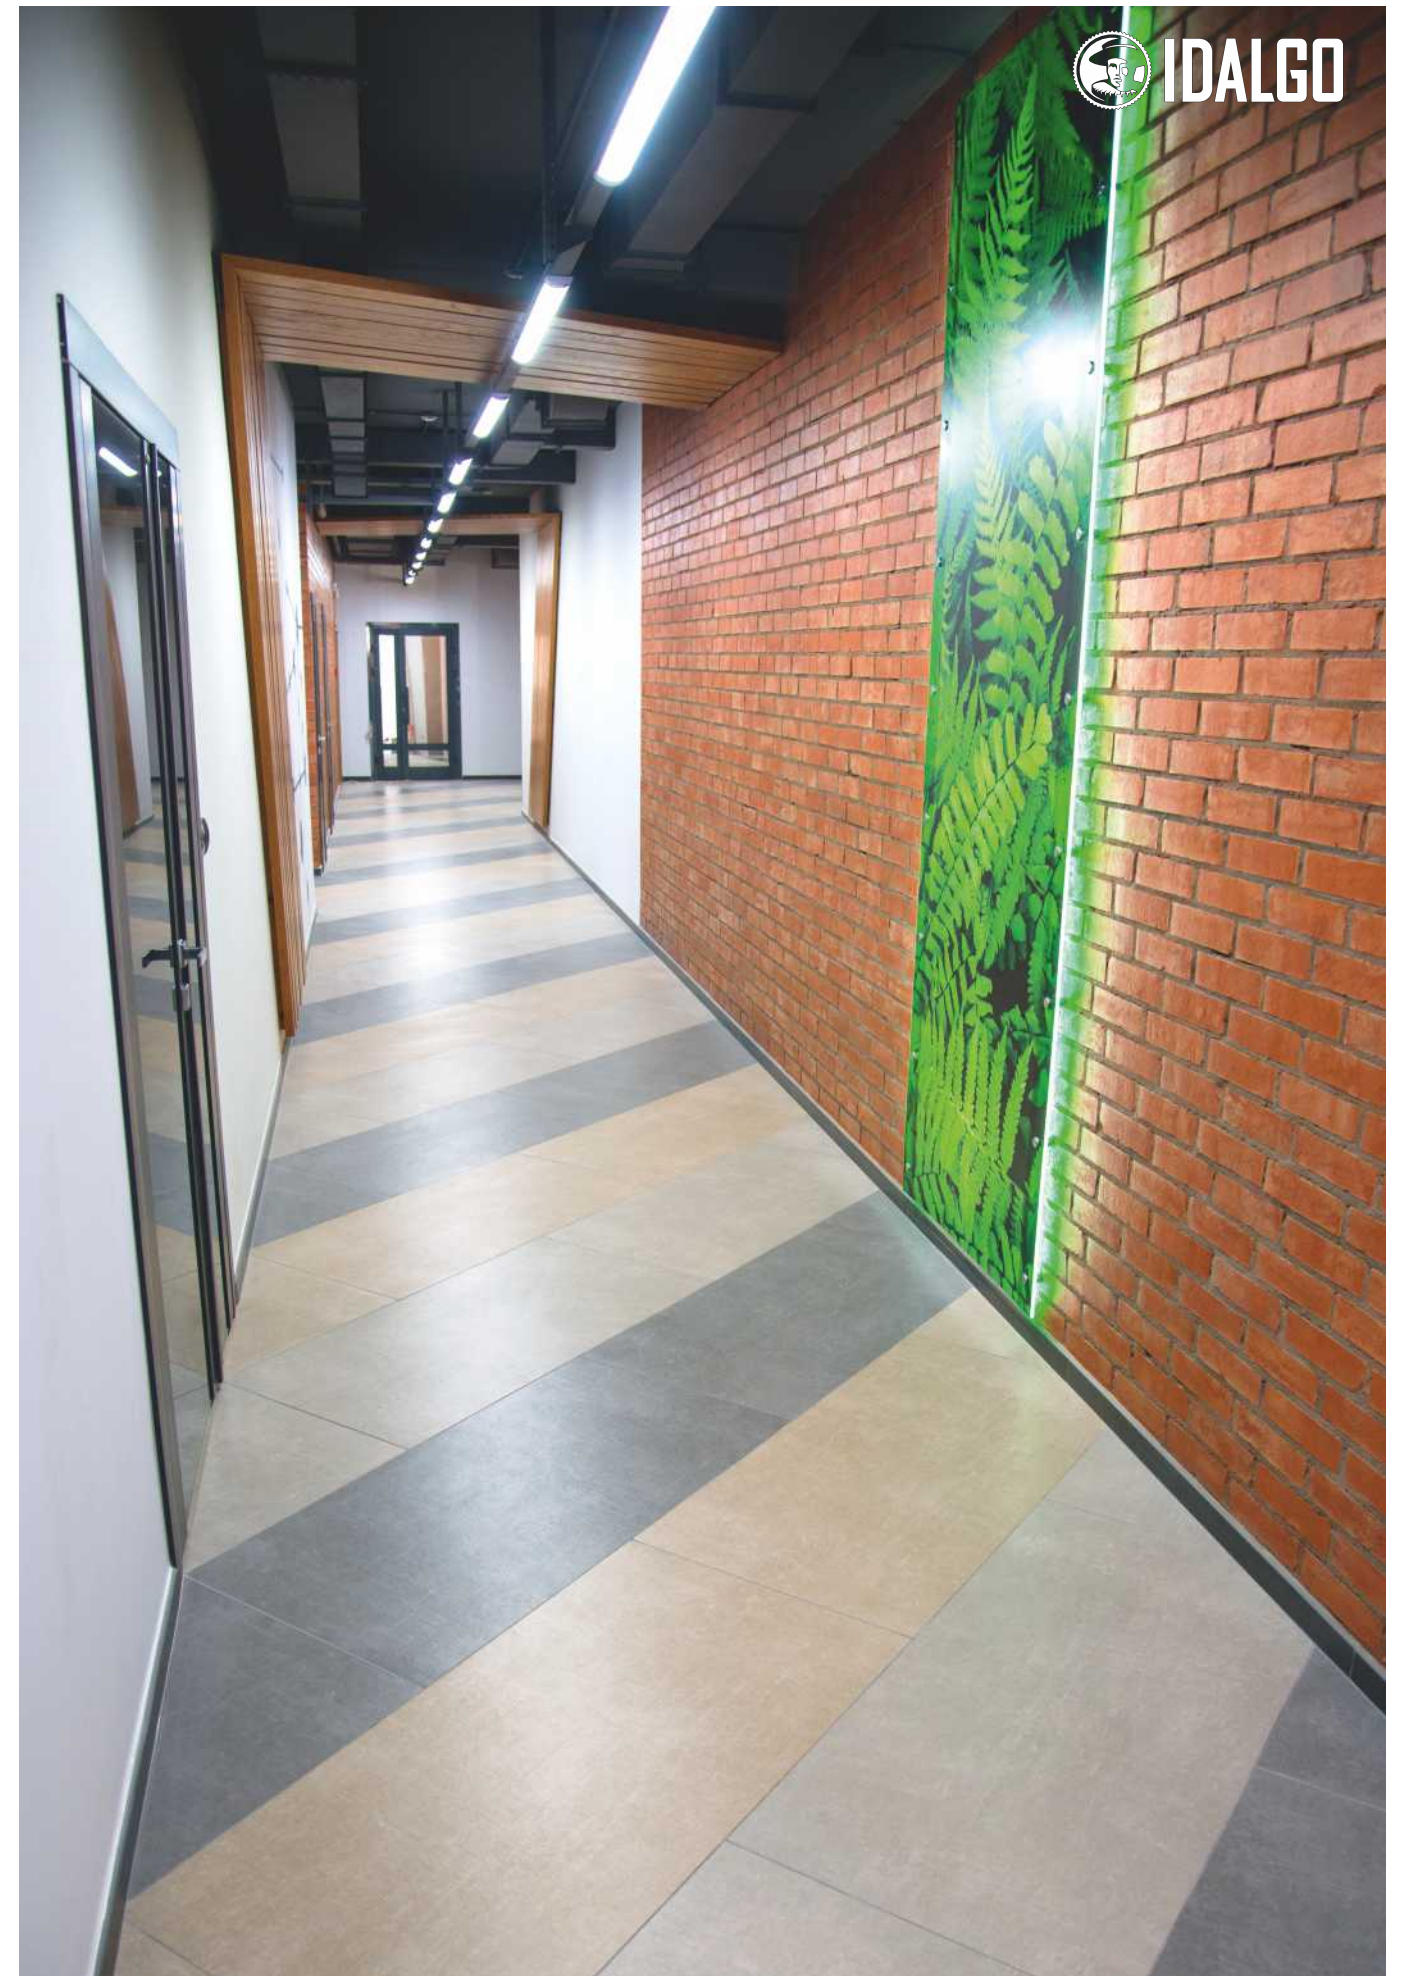

# ЦЕМЕНТ КЛАССИК | CEMENT CLASSIC

ЦЕМЕНТ Классик / CEMENT Classic / 1200x600 SR

**SR** структурная  
поверхность | PEI 4  
R 10

формат 1200x600 - 6 лиц

ФОРМАТЫ

ПОВЕРХНОСТИ

MARTA Бежевый / **MARTA Beige** / 1200x600 MR