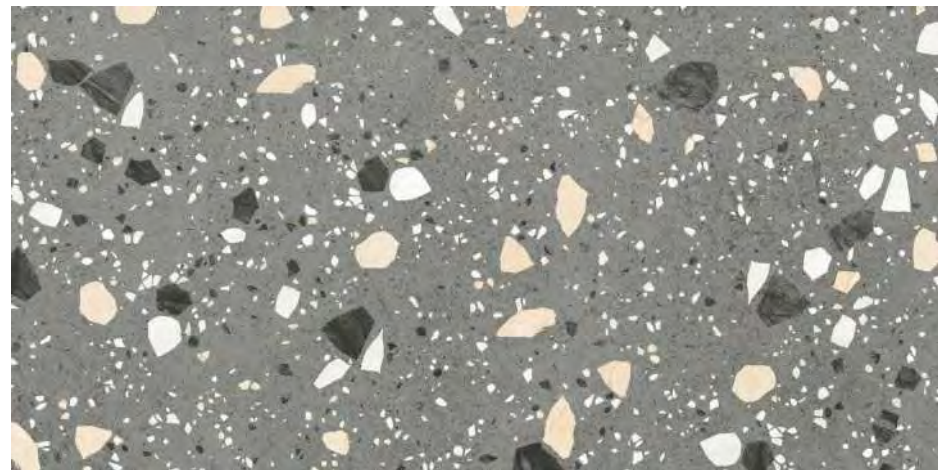

ГЕРДА НАТУРА ТЕМНЫЙ | GERDA NATURA DARK

ГЕРДА Натура Темный / GERDA Natura Dark / 1200x600 MR

ГЕРДА Натура Темный / GERDA Natura Dark / 1200x600 MR, LLR