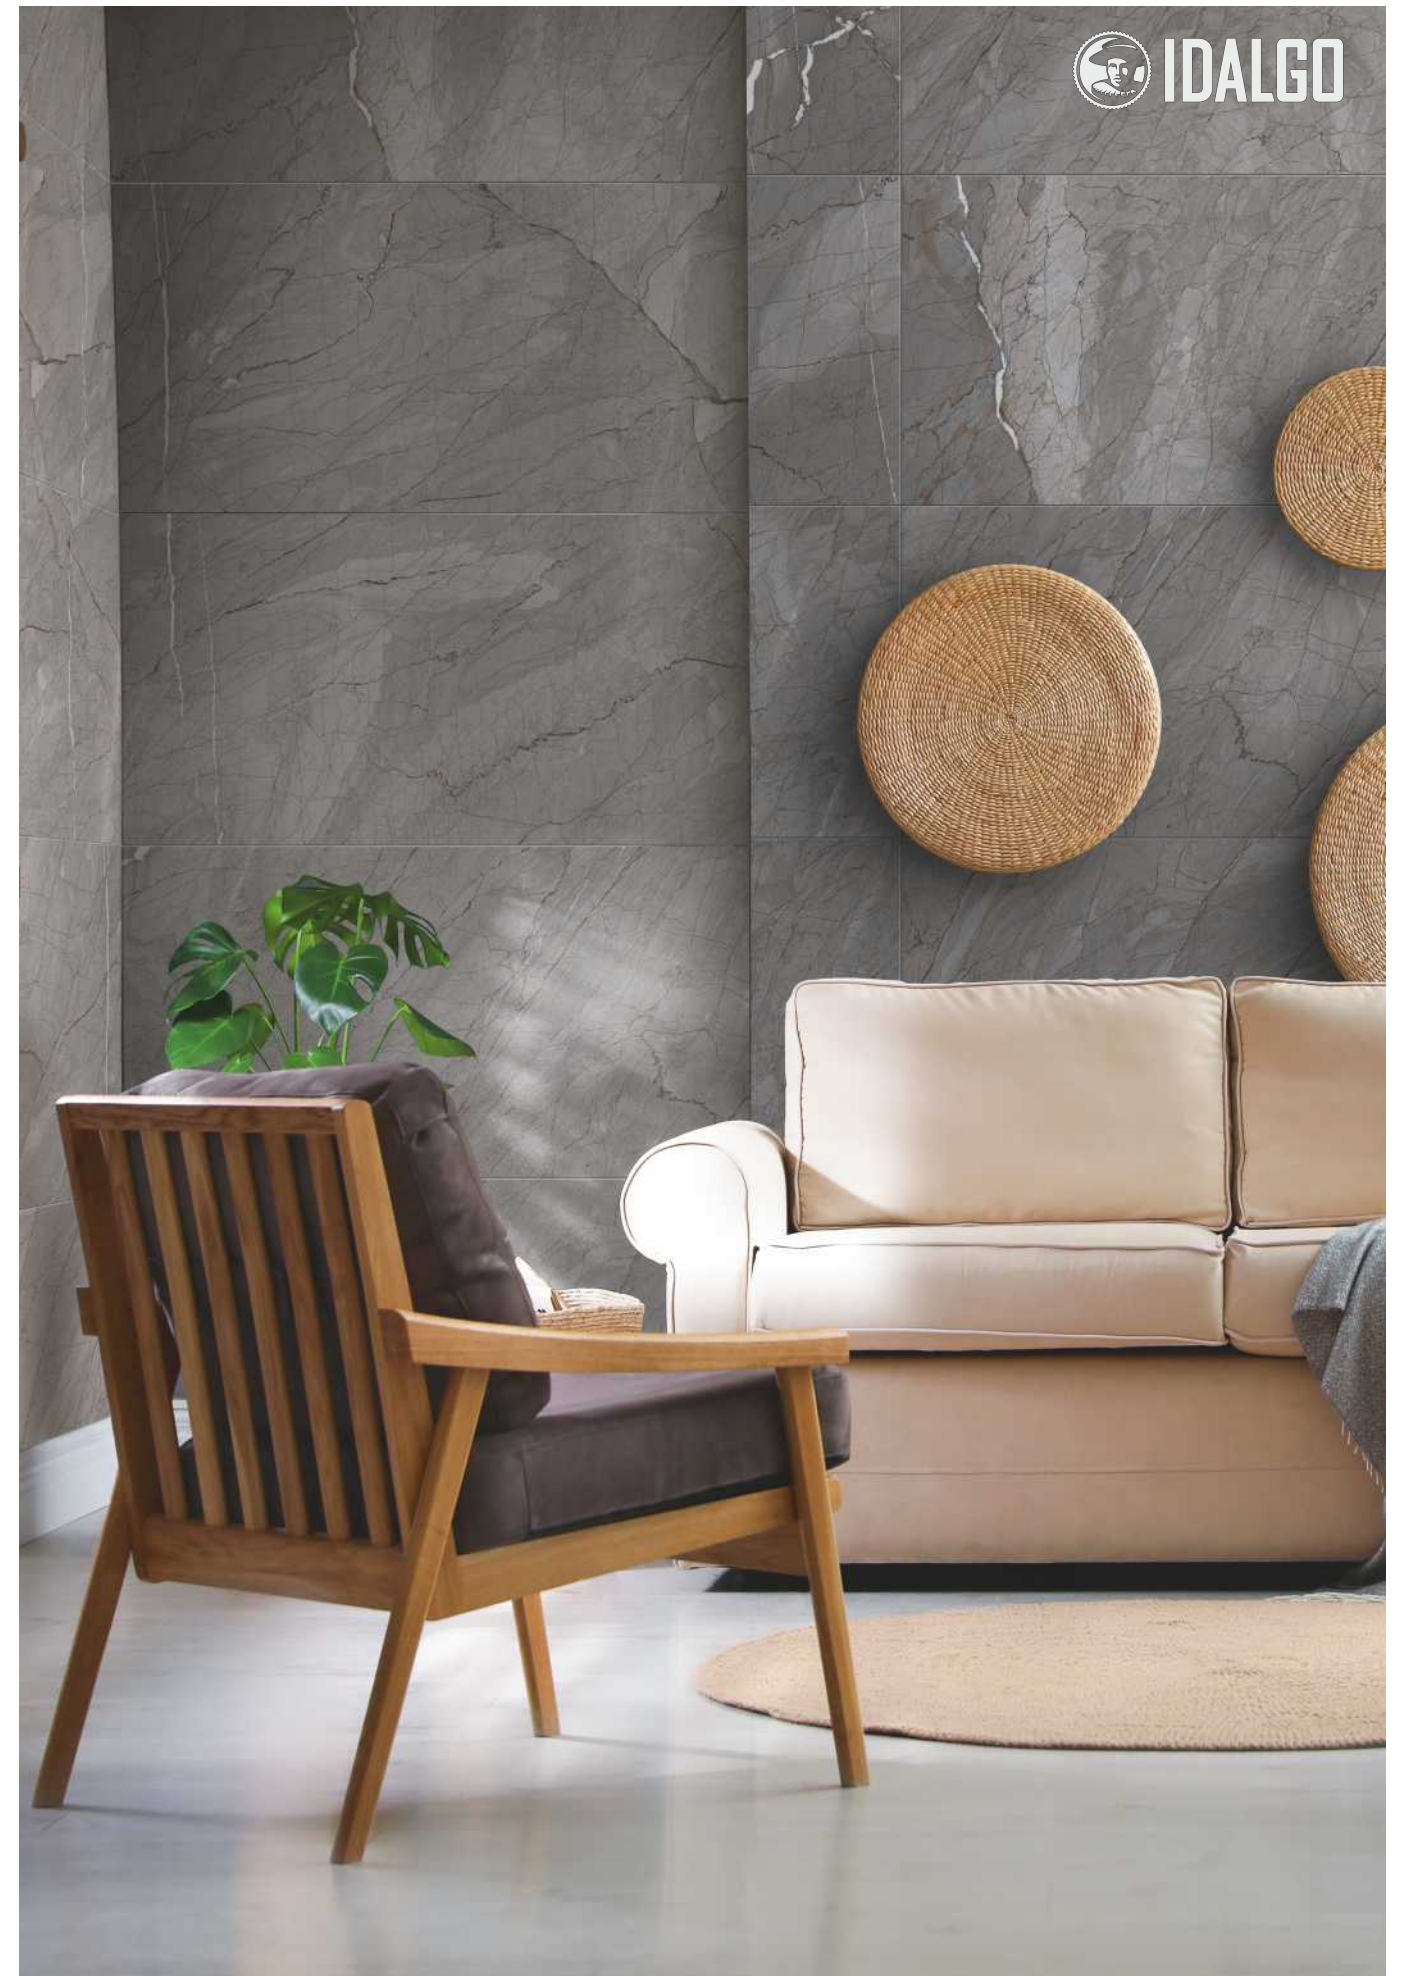

# САНСЕТ ГРИДЖИО | SUNSET GRIGIO

САНСЕТ Гриджио / SUNSET Grigio / 1200x600 MR, LLR

	<b>MR</b> матовая поверхность	PEI 4 R 10
	<b>LLR</b> легкое лаппатирование	PEI 4 R 9

формат 1200x600 - 6 лиц

ФОРМАТЫ

1200x600