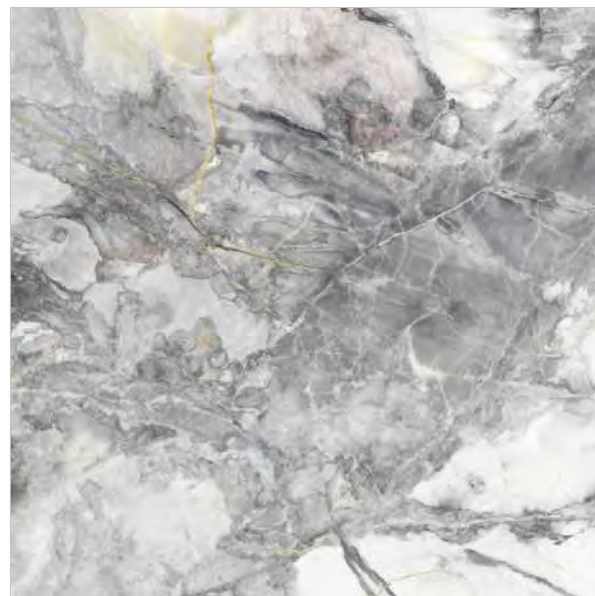

# ЛЮССО НЕБИЯ | LUSO NEBBIA

ЛЮССО Небия / LUSO Nebbia / 1200x600 MR, LLR

ЛЮССО Небия / LUSO Nebbia / 1200x600 MR, LLR

-  **MR** матовая поверхность | PEI 4 R 10
-  **LLR** легкое лапатирование | PEI 4 R 9