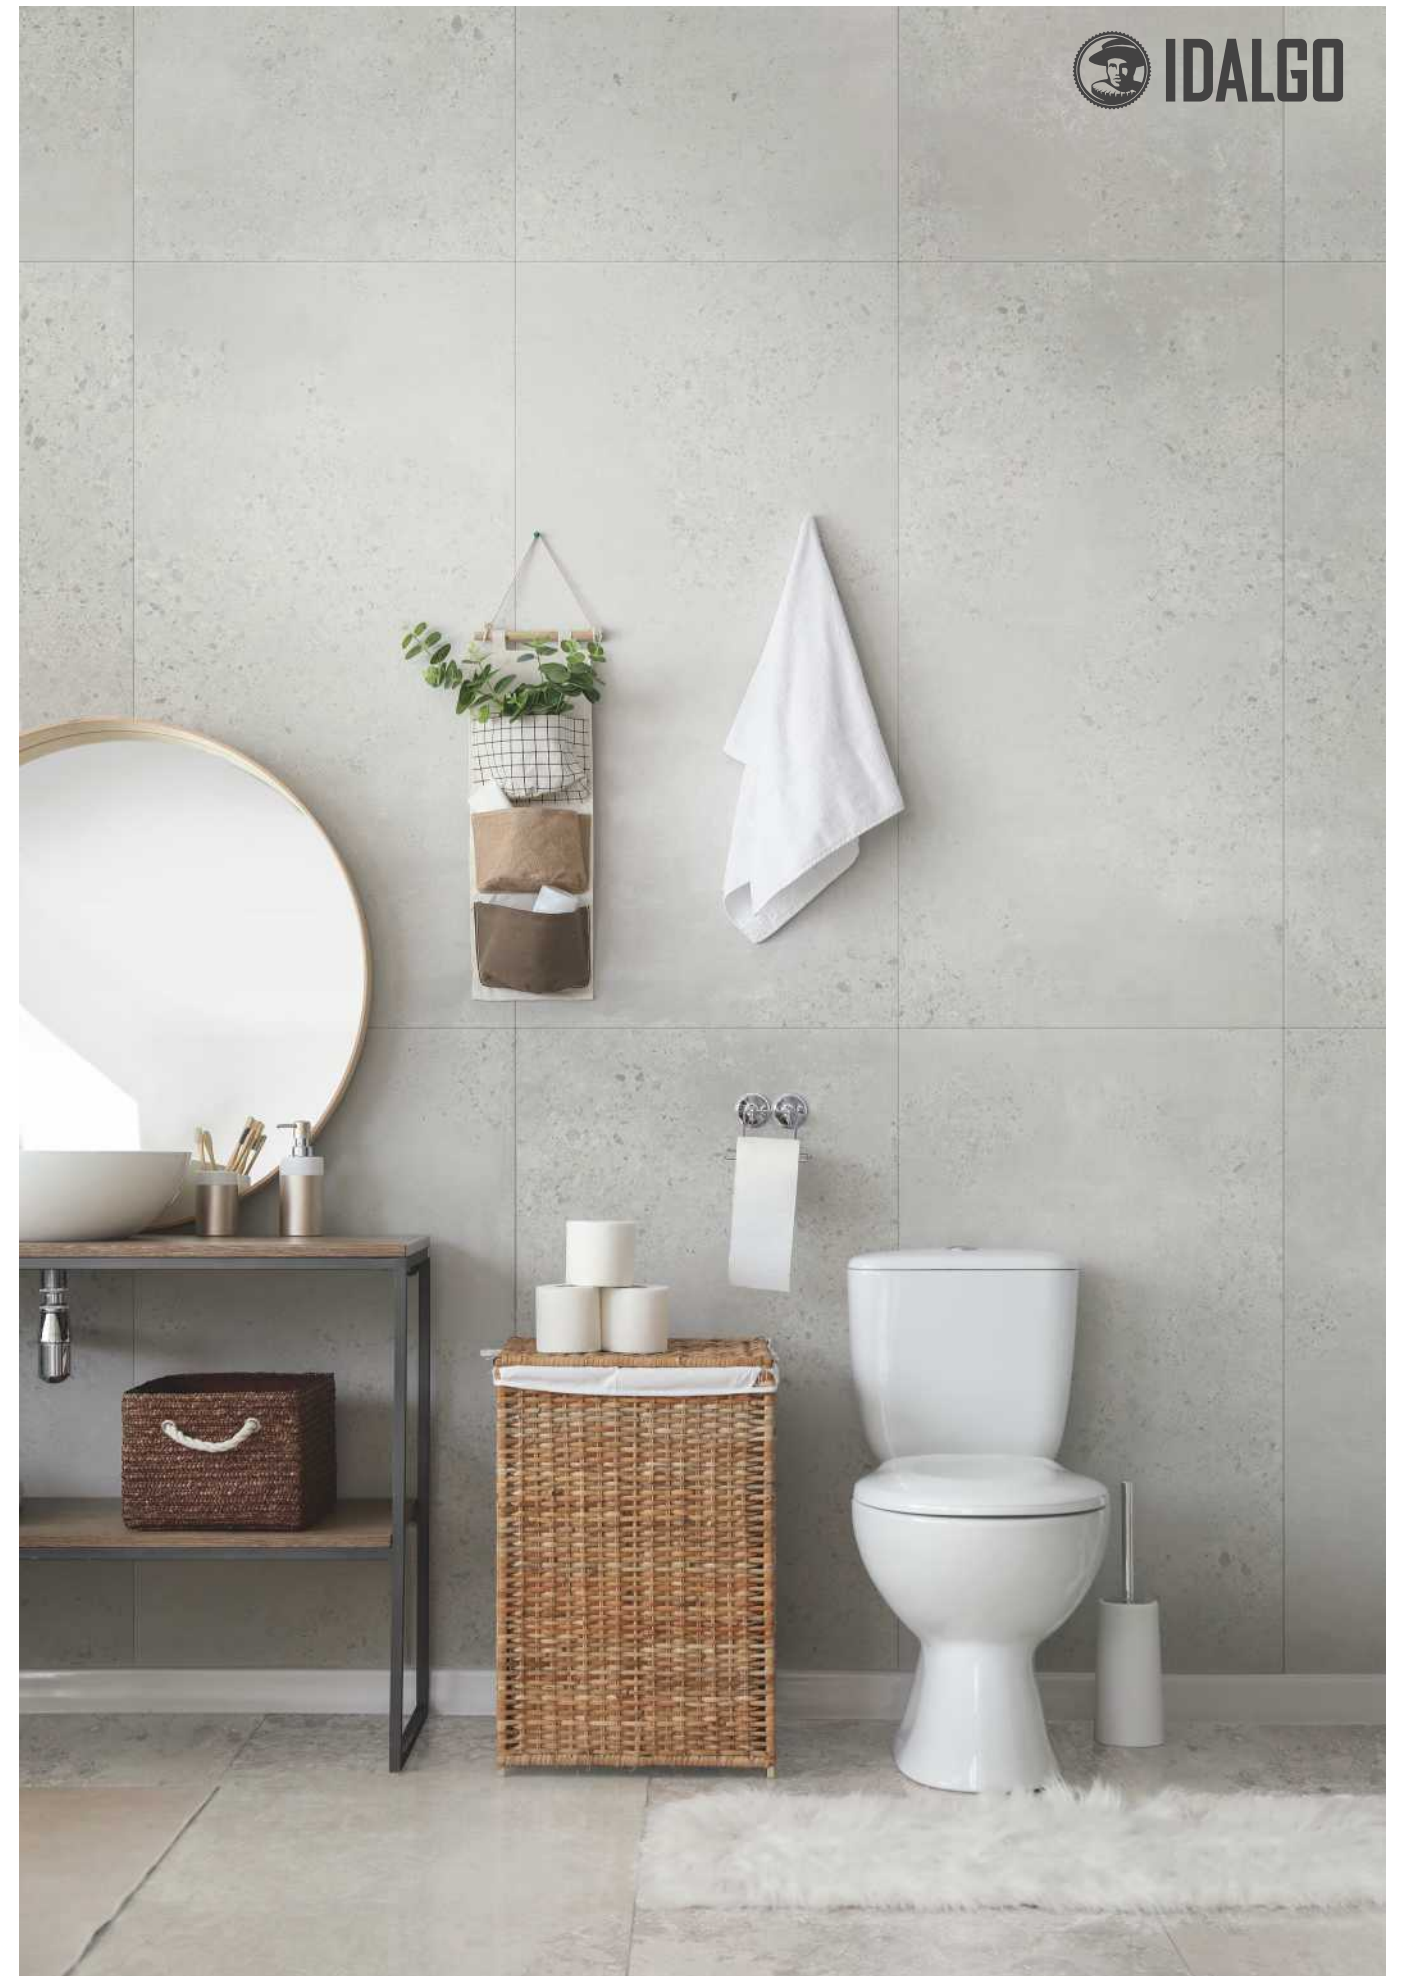

КОНЦЕПТА БЕЖЕВЫЙ CONCEPTA BEIGE

MR матовая
поверхность | PEI 4
R 10

формат 1200x600 - 8 лиц
формат 600x600 - 16 лиц

КОНЦЕПТА СЕЛИКАТО СЕРЫЙ CONCEPTA SELICATO GREY

MR матовая
поверхность | PEI 4
R 10

формат 1200x600 - 8 лиц
формат 600x600 - 16 лиц