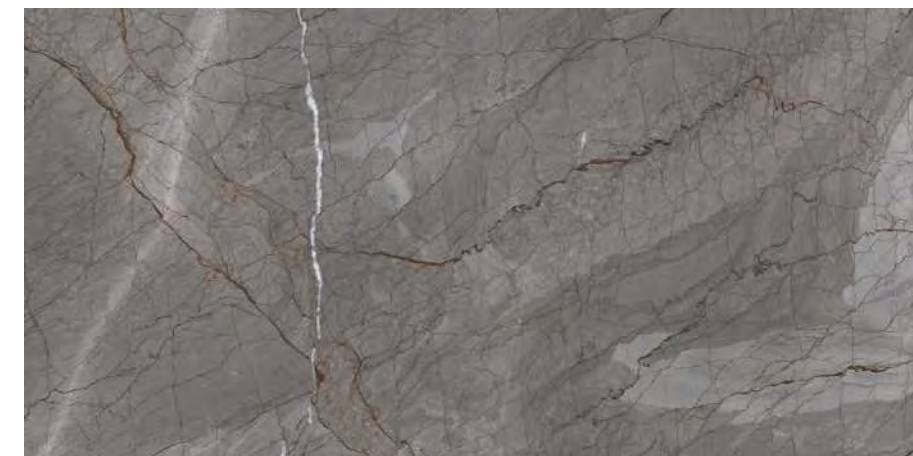

## ПОВЕРХНОСТИ

**MR** матовая поверхность | PEI 4  
R 10

**LLR** легкое лаппатирование | PEI 4  
R 9

САНСЕТ Ардженто / **SUNSET Argento** / 1200x600 MR, LLR

САНСЕТ Гриджио / **SUNSET Grigio** / 1200x600 MR, LLR