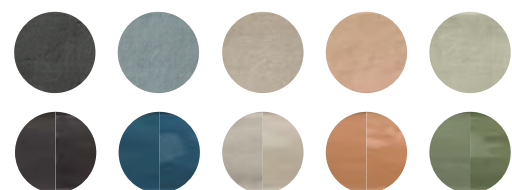

37791 PROVENZA BLUE BLOOM/22,3 Q6 (22,3x22,3 cm — 8³/₄x8³/₄"*)
5 patterns
*103 Mapei