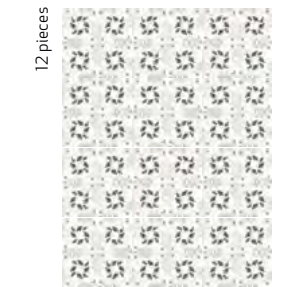

Con formato 12,3x12,3 cm, la base neutra y siete piezas decorativas evocan la tradición y la belleza de ambas culturas. El diseño artesanal captura la sensación de trazo a pincel, generando una direccionalidad y una variación de color que añaden un encanto único a cada pieza. La mezcla de patrones orgánicos y ornamentales crea un equilibrio armonioso entre la naturaleza y la cultura, mientras que el soporte irregular aporta un toque distintivo y una sensación de autenticidad artesanal.

DAKAR

porcelain tile — 12,3x12,3 / 4.8x4.8"

DAKAR collection perfectly matches with RUBIK collection
 Colección DAKAR coordina con la colección RUBIK

37713 DAKAR SUN/12,3X12,3 Q39 (12,3x12,3 cm — 4¹³/₁₆x4¹³/₁₆)
 5 patterns
 * 103 Mapei

37714 DAKAR GARDEN/12,3X12,3 Q39 (12,3x12,3 cm — 4¹³/₁₆x4¹³/₁₆)
 5 patterns
 * 103 Mapei

37719 DAKAR DESERT/12,3X12,3 Q39 (12,3x12,3 cm — 4¹³/₁₆x4¹³/₁₆)
 5 patterns
 * 103 Mapei

37716 DAKAR OASIS/12,3X12,3 Q39 (12,3x12,3 cm — 4¹³/₁₆x4¹³/₁₆)
 5 patterns
 * 103 Mapei

37714 DAKAR PALM/12,3X12,3 Q39 (12,3x12,3 cm — 4¹³/₁₆x4¹³/₁₆)
 5 patterns
 * 103 Mapei

37715 DAKAR MOON/12,3X12,3 Q39 (12,3x12,3 cm — 4¹³/₁₆x4¹³/₁₆)
 5 patterns
 * 103 Mapei

37718 DAKAR DUNE/12,3X12,3 Q39 (12,3x12,3 cm — 4¹³/₁₆x4¹³/₁₆)
 5 patterns
 * 103 Mapei