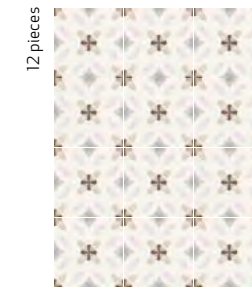

DAKAR

Porcelain Tile

12,3x12,3 cm – 4,8x4,8"

white · green · mustard · pink · grey

● DAKAR DUNE/12,3X12,3 · ING. DAKAR PLAIN/1,2X12,3

● DAKAR DESERT/12,3X12,3
● SENSA SAND SP/90X90X0,9/C/R

DAKAR

DAKAR unites southern Spain's rich tile traditions with the African desert's mysticism to surprising effect. The collection takes you on a unique visual journey, drawing from the Mediterranean and exotic ambiance.

Con formato 12,3x12,3 cm, la base neutra y siete piezas decorativas evocan la tradición y la belleza de ambas culturas. El diseño artesanal captura la sensación de trazo a pincel, generando una direccionalidad y una variación de color que añaden un encanto único a cada pieza. La mezcla de patrones orgánicos y ornamentales crea un equilibrio armonioso entre la naturaleza y la cultura, mientras que el soporte irregular aporta un toque distintivo y una sensación de autenticidad artesanal.

DAKAR

porcelain tile — 12,3x12,3 / 4.8x4.8"

DAKAR collection perfectly matches with RUBIK collection
 Colección DAKAR coordina con la colección RUBIK

37713 DAKAR SUN/12,3X12,3 Q39 (12,3x12,3 cm — 4¹³/₁₆x4¹³/₁₆)
 5 patterns
 * 103 Mapei

37714 DAKAR GARDEN/12,3X12,3 Q39 (12,3x12,3 cm — 4¹³/₁₆x4¹³/₁₆)
 5 patterns
 * 103 Mapei

37719 DAKAR DESERT/12,3X12,3 Q39 (12,3x12,3 cm — 4¹³/₁₆x4¹³/₁₆)
 5 patterns
 * 103 Mapei

37716 DAKAR OASIS/12,3X12,3 Q39 (12,3x12,3 cm — 4¹³/₁₆x4¹³/₁₆)
 5 patterns
 * 103 Mapei