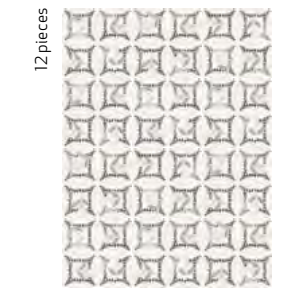

37719 DAKAR DESERT/12,3X12,3 Q39 (12,3x12,3 cm — 4¹³/₁₆x4¹³/₁₆)
5 patterns
* 103 Mapei