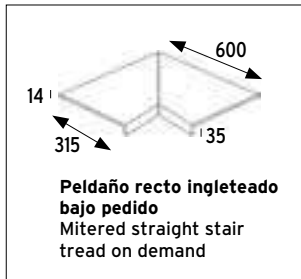

Piezas especiales Special pieces

Escaleras canto recto Straight edge steps

Antideslizante · Anti slip
Blanco Cod. **970958** PZ724
Crema Cod. **970959** PZ724
Mocca Cod. **970960** PZ724

Blanco Cod. **906523** PZ195
Crema Cod. **906524** PZ195
Mocca Cod. **906525** PZ195

Antideslizante · Anti slip
Blanco Cod. **906546** JG245
Crema Cod. **906547** JG245
Mocca Cod. **906548** JG245

Antideslizante · Anti slip
Blanco Cod. **906549** JG245
Crema Cod. **906550** JG245
Mocca Cod. **906551** JG245

* Las piezas se servirán con una longitud aproximada de 393 mm para ajustar a la medida deseada en obra.
The pieces will be served with an approximare lenth of 393 mm to adjust to the desired size on the construction place.

Piezas especiales Special pieces

Antideslizante · Anti slip
Blanco Cod. **906520** ML230
Crema Cod. **906521** ML230
Mocca Cod. **906522** ML230

Antideslizante · Anti slip
Blanco Cod. **906517** PZ223
Crema Cod. **906518** PZ223
Mocca Cod. **906519** PZ223