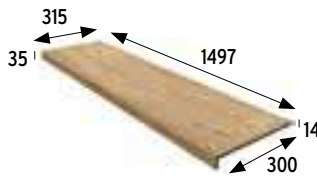

RODENO HAYA 20X120 7.9x47.2" · PELDAÑO RECTO 120 / Straight stair-tread 120

Rodeno

Porcelánicos
Porcelain tiles

Piezas especiales Special pieces

Escaleras canto recto Straight edge steps

Peldaño recto 60 Straight stair-tread 60
597x315x14 mm

Antideslizante · Anti slip
Haya Cod. **970694** PZ603
Roble Cod. **970470** PZ603
Nogal Cod. **970471** PZ603

Peldaño recto 120 Straight stair-tread 120
1197x315x14 mm

Antideslizante · Anti slip
Haya Cod. **970695** PZ724
Roble Cod. **970468** PZ724
Nogal Cod. **970469** PZ724

Liso · Smooth
Haya Cod. **970696** PZ724
Roble Cod. **970675** PZ724
Nogal Cod. **970676** PZ724

Peldaño recto 150 Straight stair-tread 150
1497x315x14 mm

Antideslizante · Anti slip
Haya Cod. **970697** PZ750
Roble Cod. **970472** PZ750
Nogal Cod. **970473** PZ750