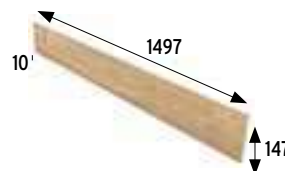

Tabica 15x150 Riser 15x150
1497x147x10 mm

Liso · Smooth
Haya Cod. **906433** PZ283
Roble Cod. **906357** PZ283
Nogal Cod. **906358** PZ283

Datos de embalaje/ Packing list p. 97