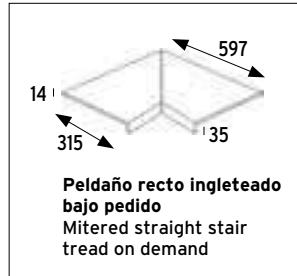

Piezas especiales Special pieces

Liso · Smooth
Haya Cod. **906441** ML230
Roble Cod. **906095** ML230
Nogal Cod. **906096** ML230