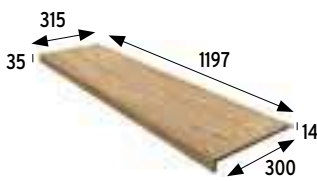

Peldaño recto 120 Straight stair-tread 120
1197x315x14 mm

Antideslizante · Anti slip
Haya Cod. **970695** PZ724
Roble Cod. **970468** PZ724
Nogal Cod. **970469** PZ724

Liso · Smooth
Haya Cod. **970696** PZ724
Roble Cod. **970675** PZ724
Nogal Cod. **970676** PZ724