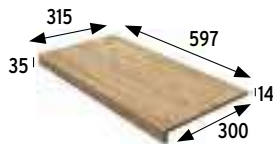

RODENO HAYA 20X120 7.9x47.2" · PELDAÑO RECTO 120 / Straight stair-tread 120

Rodeno

Porcelánicos
Porcelain tiles

Piezas especiales Special pieces

Escaleras canto recto Straight edge steps

Peldaño recto 60 Straight stair-tread 60
597x315x14 mm