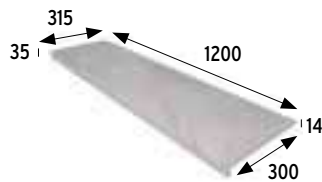

Colores / Colors

Formatos / Sizes cm **60x120**

pulgadas/inches

23.6x47.2

Para información más detallada por formato/color, consultar en la web de la colección.

For more detailed information by format/color, consult the collection's website.

MATERIA GRIS 60x120 23.6x47.2"

Materia

Porcelánicos
Porcelain tiles

Los colores son indicativos. Colors are just indicative.

BASE 60x120 23.6x47.2" • TILE 60x120 23.6x47.2" —
600x1200x9,5 mm 23.6x47.2x0.4 "

Rectificada • Rectified

Antideslizante • Anti slip

Ivory Cod. **906479** MC567

Gris Cod. **906478** MC567

Datos de embalaje/ Packing list p. 97

Piezas especiales Special pieces

Escaleras canto recto Straight edge steps

Peldaño recto 120 Straight stair-tread 120
1200x315x14 mm

Antideslizante · Anti slip
Ivory Cod. **970957** PZ724
Gris Cod. **970956** PZ724

Tapa peldaño recta Straight step cover
315x35 mm

Ivory Cod. **906513** PZ195
Gris Cod. **906512** PZ195