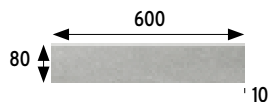

Piezas especiales Special pieces

Rodapié 60 Skirting board 60
600x80x10 mm