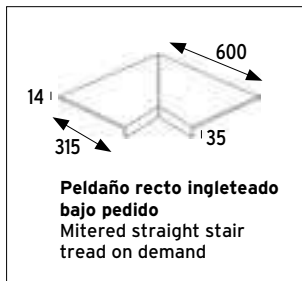

Piezas especiales Special pieces

Escaleras canto recto Straight edge steps

Antideslizante · Anti slip
Ivory Cod. **970957** PZ724
Gris Cod. **970956** PZ724

Ivory Cod. **906513** PZ195
Gris Cod. **906512** PZ195

Antideslizante · Anti slip
Ivory Cod. **906543** JG245
Gris Cod. **906542** JG245

Antideslizante · Anti slip
Ivory Cod. **906545** JG245
Gris Cod. **906544** JG245

* Las piezas se servirán con una longitud aproximada de 393 mm para ajustar a la medida deseada en obra.
The pieces will be served with an approximare lenth of 393 mm to adjust to the desired size on the construction place.

Piezas especiales Special pieces

Antideslizante · Anti slip
Ivory Cod. **906511** ML230
Gris Cod. **906510** ML230

Antideslizante · Anti slip
Ivory Cod. **906509** PZ223
Gris Cod. **906508** PZ223