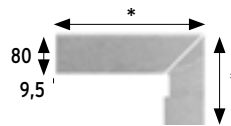

Zanquín recto dcha. Straight string right side

Antideslizante · Anti slip
Ivory Cod. **906545** JG245
Gris Cod. **906544** JG245

* Las piezas se servirán con una longitud aproximada de 393 mm para ajustar a la medida deseada en obra.
The pieces will be served with an approximare lenth of 393 mm to adjust to the desired size on the construction place.