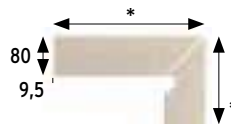

Liso · Smooth
Blanco Cod. **906406** JG245
Gris Cod. **906407** JG245
Crema Cod. **906408** JG245

Zanquín redondeado dcha. Rounded string right side

Liso · Smooth
Blanco Cod. **906409** JG245
Gris Cod. **906410** JG245
Crema Cod. **906411** JG245

* Las piezas se servirán con una longitud aproximada de 393 mm para ajustar a la medida deseada en obra.
The pieces will be served with an approximate length of 393 mm to adjust to the desired size on the construction place.