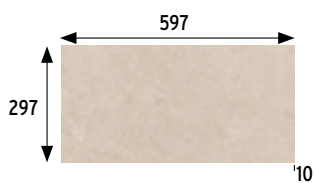

R>2
Reducción
antibacteriana >99 %

Cronos

Porcelánicos Porcelain tiles

Colores / Colors

Formatos / Sizes ^{cm} **30x60** 11.8x23.6
60x120 23.6x47.2
pulgadas/inches

Para información más detallada por formato/color,
consultar en la web de la colección.

For more detailed information by format/color,
consult the collection's website.

CRONOS CREMA 30x60 11.8x23.6"

Cronos

Porcelánicos
Porcelain tiles

Los colores son indicativos. Colors are just indicative.

BASE 30x60 11.8x23.6" • TILE 30x60 11.8x23.6"
297x597x10 mm 11.7x23.5x0.4 "

Antideslizante · Anti slip

Blanco Cod. **906391** MC479
Gris Cod. **906392** MC479
Crema Cod. **906393** MC479

BASE 60x120 23.6x47.2" • TILE 60x120 23.6x47.2"
597x1197x10 mm 23.5x47.1x0.4 "

Rectificada · Rectified