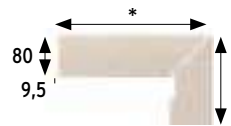

Zanquín recto dcha. Straight string right side