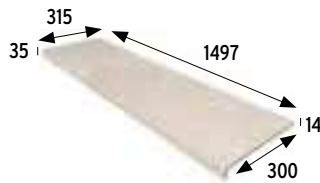

Peldaño recto 150 Straight stair-tread 150
1497x315x14 mm

Antideslizante · Anti slip
Blanco Cod. **970685** PZ750
Gris Cod. **970686** PZ750
Crema Cod. **970687** PZ750