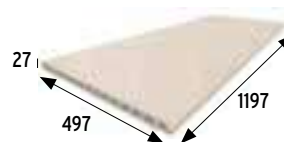

Liso · Smooth
Blanco Cod. **906415** JG245
Gris Cod. **906416** JG245
Crema Cod. **906417** JG245

* Las piezas se servirán con una longitud aproximada de 393 mm para ajustar a la medida deseada en obra.
The pieces will be served with an approximare lenght of 393 mm to adjust to the desired size on the construction place.

Borde monocompact 120 Monocompact edge 120
1197x497x27 mm