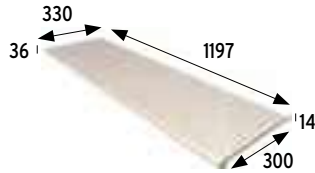

For more detailed information by format/color,
consult the collection's website.

CRONOS CREMA 30x60 11.8x23.6"

Cronos

Porcelánicos
Porcelain tiles

Los colores son indicativos. Colors are just indicative.

BASE 30x60 11.8x23.6" • TILE 30x60 11.8x23.6"
297x597x10 mm 11.7x23.5x0.4 "

Datos de embalaje/ Packing list p. 97

Piezas especiales Special pieces

Escaleras canto redondeado Rounded edge steps

Peldaño redondeado 120 Rounded stair-tread 120

1197x330x14 mm

Liso · Smooth
 Blanco Cod. **970688** PZ724
 Gris Cod. **970689** PZ724
 Crema Cod. **970690** PZ724