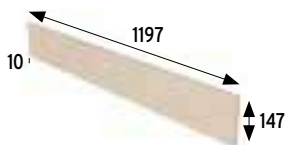

Piezas especiales Special pieces

Rodapié 40 Skirting board 40

397x80x10 mm

Liso · Smooth
 Blanco Cod. **906427** ML230
 Gris Cod. **906428** ML230
 Crema Cod. **906429** ML230

Tabica 15x120 Riser 15x120

1197x147x10,4 mm