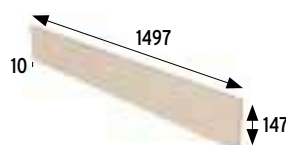

Liso · Smooth
Blanco Cod. **906403** PZ283
Gris Cod. **906404** PZ283
Crema Cod. **906405** PZ283