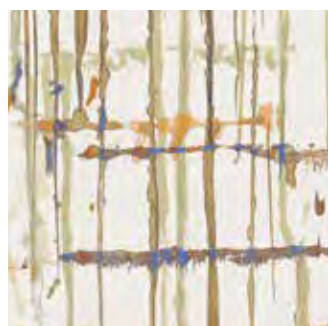

BEYOND

DEGRADÈ

DRIPPING

GLASS

FRESCO

SHADOW

LANDSCAPE

La decorazione si evolve e FLAVIKER svela i suoi ART WALLS, grandi lastre in gres porcellanato a spessore 6mm formato 120x280 e 60x120 concepite come quadri d'autore capaci di rendere unico ogni ambiente.