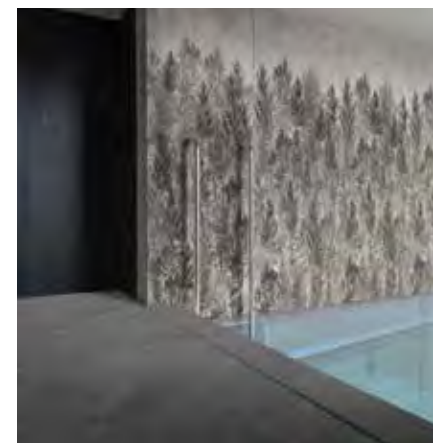

BOUNDLESS BEAUTY

ART WALLS grazie anche alle elevate performance tecniche delle superfici, si rivolge ai molteplici contesti della progettazione, a partire dagli ambienti residenziali fino agli spazi della collettività, inclusi hospitality e hotellerie, aree wellness e spazi esterni.

ART WALLS thanks to the high technical performance of the surface, are suitable for a wide range of architectural applications, including residential and communal spaces such as hospitality, wellness and outdoor areas.

SPA