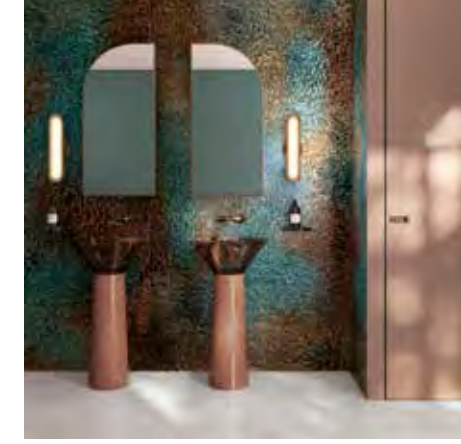

BOUNDLESS BEAUTY

ART WALLS grazie anche alle elevate performance tecniche delle superfici, si rivolge ai molteplici contesti della progettazione, a partire dagli ambienti residenziali fino agli spazi della collettività, inclusi hospitality e hotellerie, aree wellness e spazi esterni.

ART WALLS thanks to the high technical performance of the surface, are suitable for a wide range of architectural applications, including residential and communal spaces such as hospitality, wellness and outdoor areas.

BATHROOM