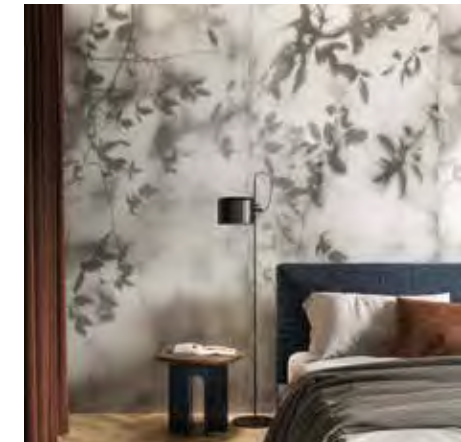

BOUNDLESS BEAUTY

ART WALLS grazie anche alle elevate performance tecniche delle superfici, si rivolge ai molteplici contesti della progettazione, a partire dagli ambienti residenziali fino agli spazi della collettività, inclusi hospitality e hotellerie, aree wellness e spazi esterni.

ART WALLS thanks to the high technical performance of the surface, are suitable for a wide range of architectural applications, including residential and communal spaces such as hospitality, wellness and outdoor areas.

BEDROOM