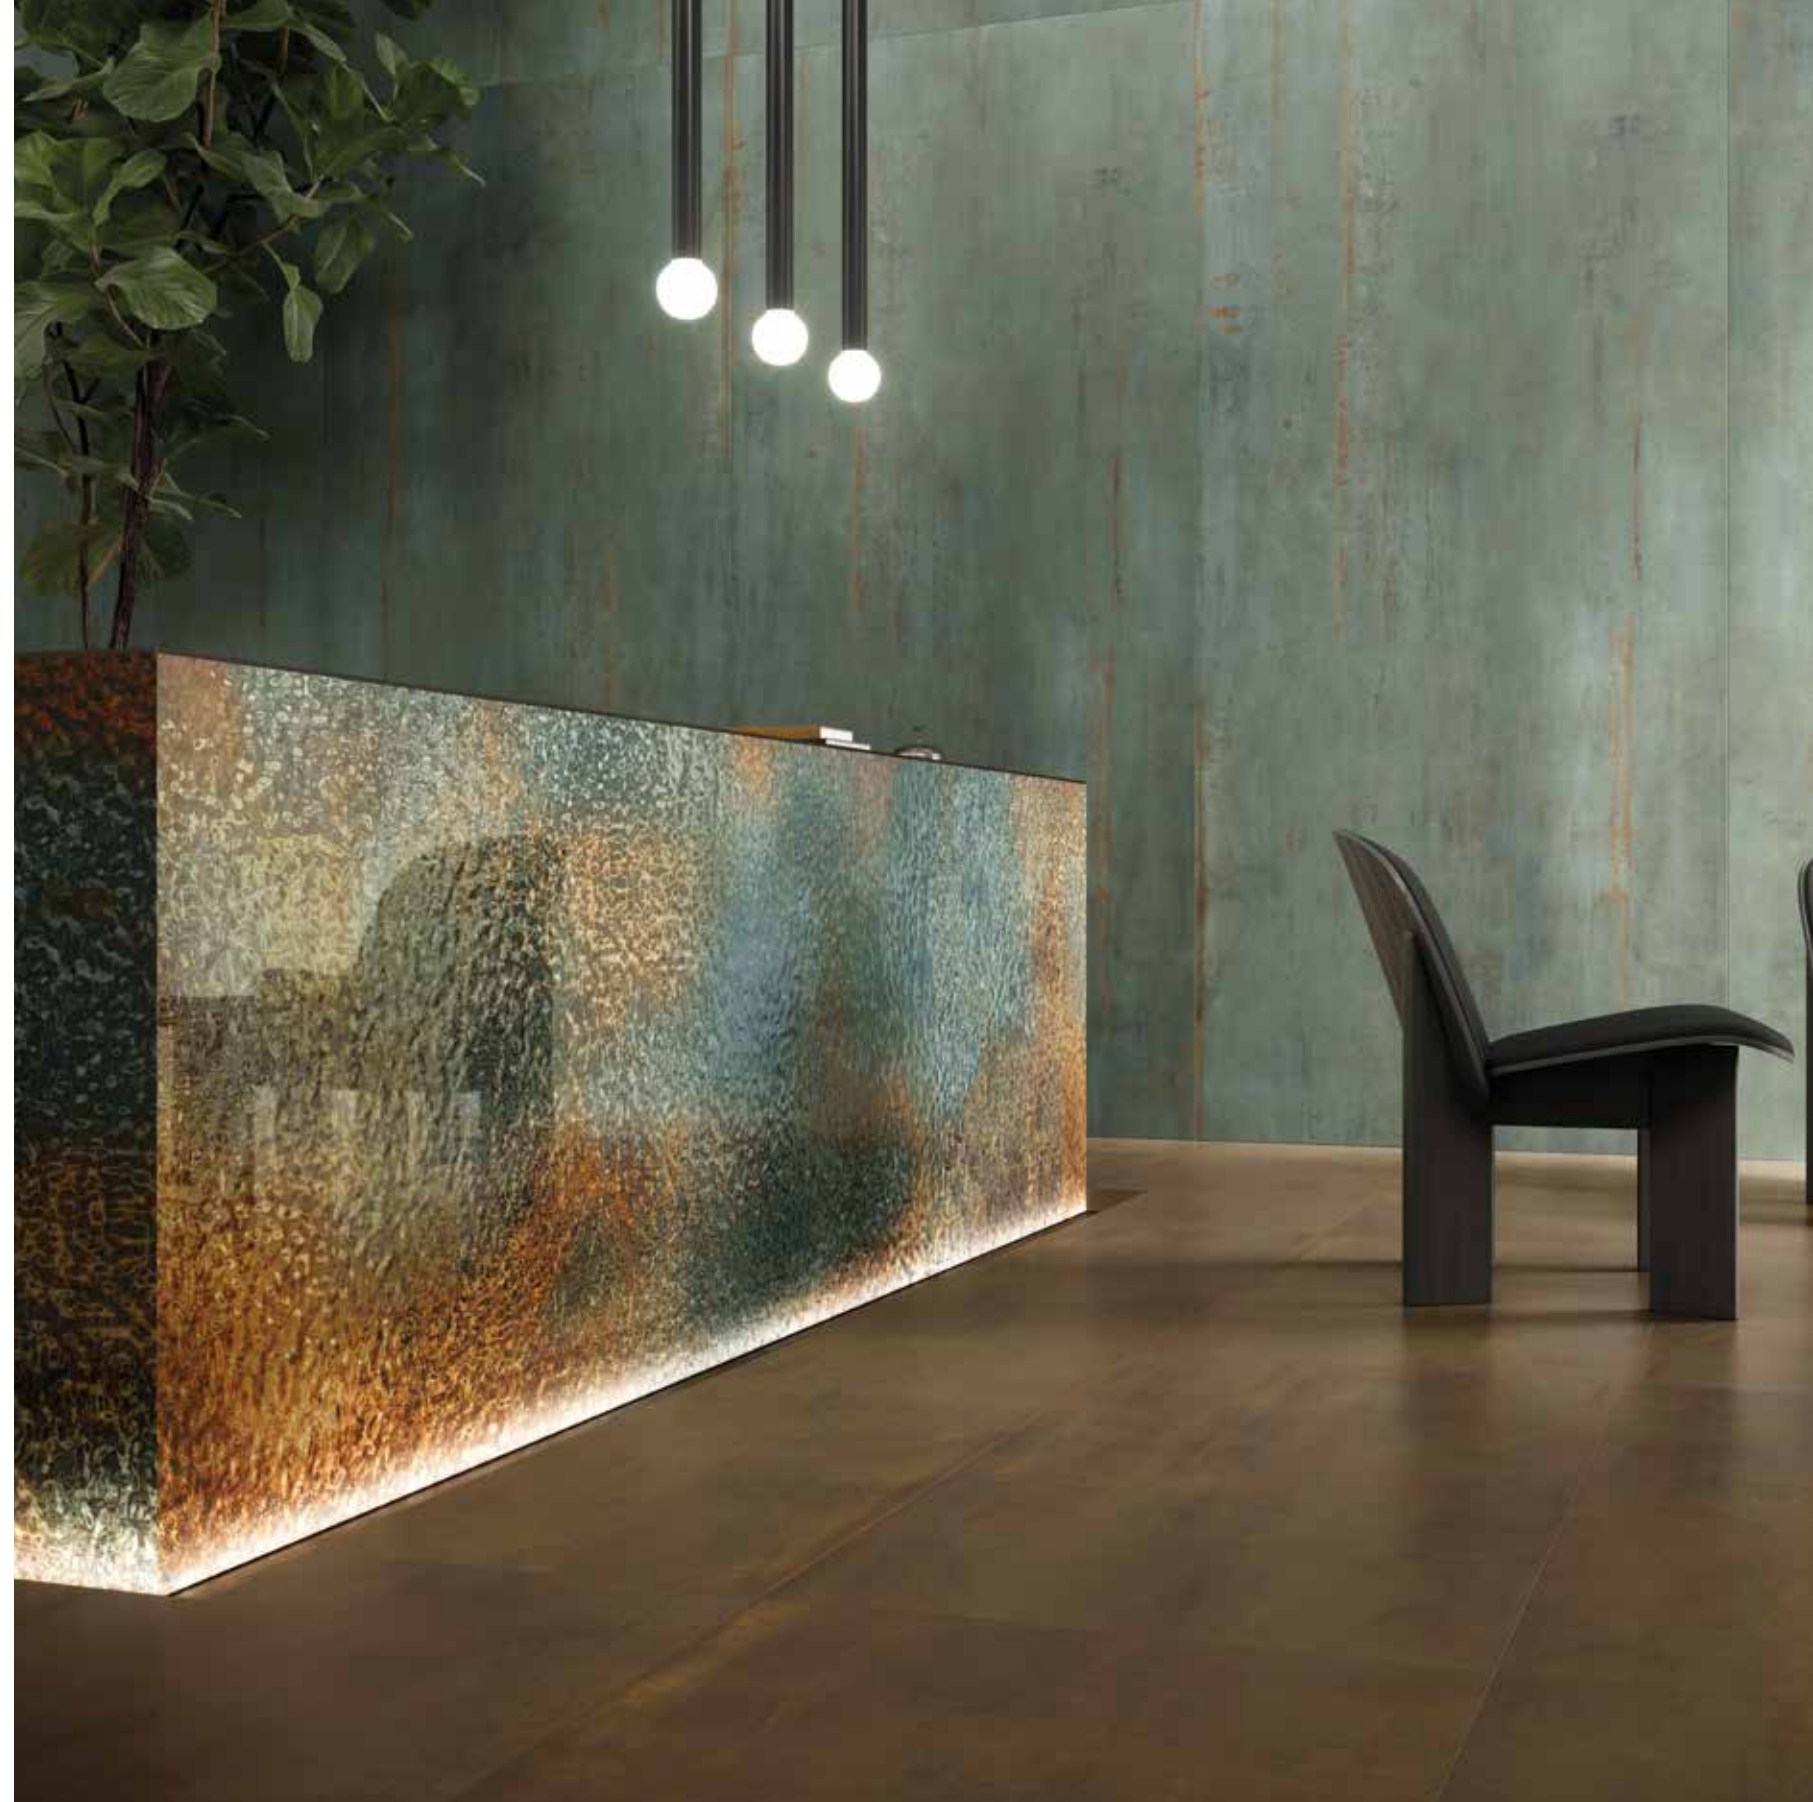

FLOOR: DOUBLE LINEAR MINT NAT. R. 60x120

walls artwal

FROST
LUX SURFACE

WALL: ART WALLS FROST LUX R. 120x280

FLOOR: HYPER WHITE NAT.R. 60x120

WALL: DOUBLE LINEAR MINT NAT. R. 60x120 +
ART WALLS FROST LUX R. 60x120
FLOOR: FOUR SEASONS HONEY NAT. R. 20x120