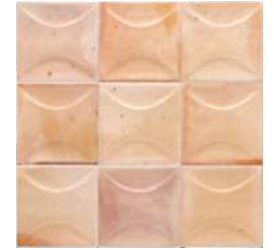

Pink
30016 EQ-3

Burnt Red
30018 EQ-3

Caramel
30015 EQ-3

Wild Olive
30014 EQ-3

Celadon
30013 EQ-3

Sky Blue
30017 EQ-3

Blue Night
30012 EQ-3

10 x 10 cm
4" x 4"

Arco White
30021 EQ-5

Arco Black Ash
30022 EQ-5

Arco Pink
30027 EQ-5

Arco Burnt Red
30029 EQ-5

Arco Caramel
30026 EQ-5

Arco Wild Olive
30025 EQ-5

Arco Celadon
30024 EQ-5

Arco Sky Blue
30028 EQ-5