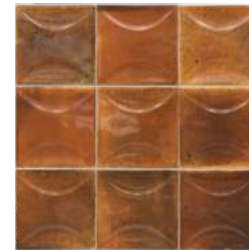

Pink
30016 EQ-3

Burnt Red
30018 EQ-3

Caramel
30015 EQ-3

Wild Olive
30014 EQ-3

Celadon
30013 EQ-3

Sky Blue
30017 EQ-3

Blue Night
30012 EQ-3

10 x 10 cm
4" x 4"

Arco White
30021 EQ-5

Arco Black Ash
30022 EQ-5

Arco Pink
30027 EQ-5

Arco Burnt Red
30029 EQ-5

Arco Caramel
30026 EQ-5

Arco Wild Olive
30025 EQ-5

Arco Celadon
30024 EQ-5

Arco Sky Blue
30028 EQ-5