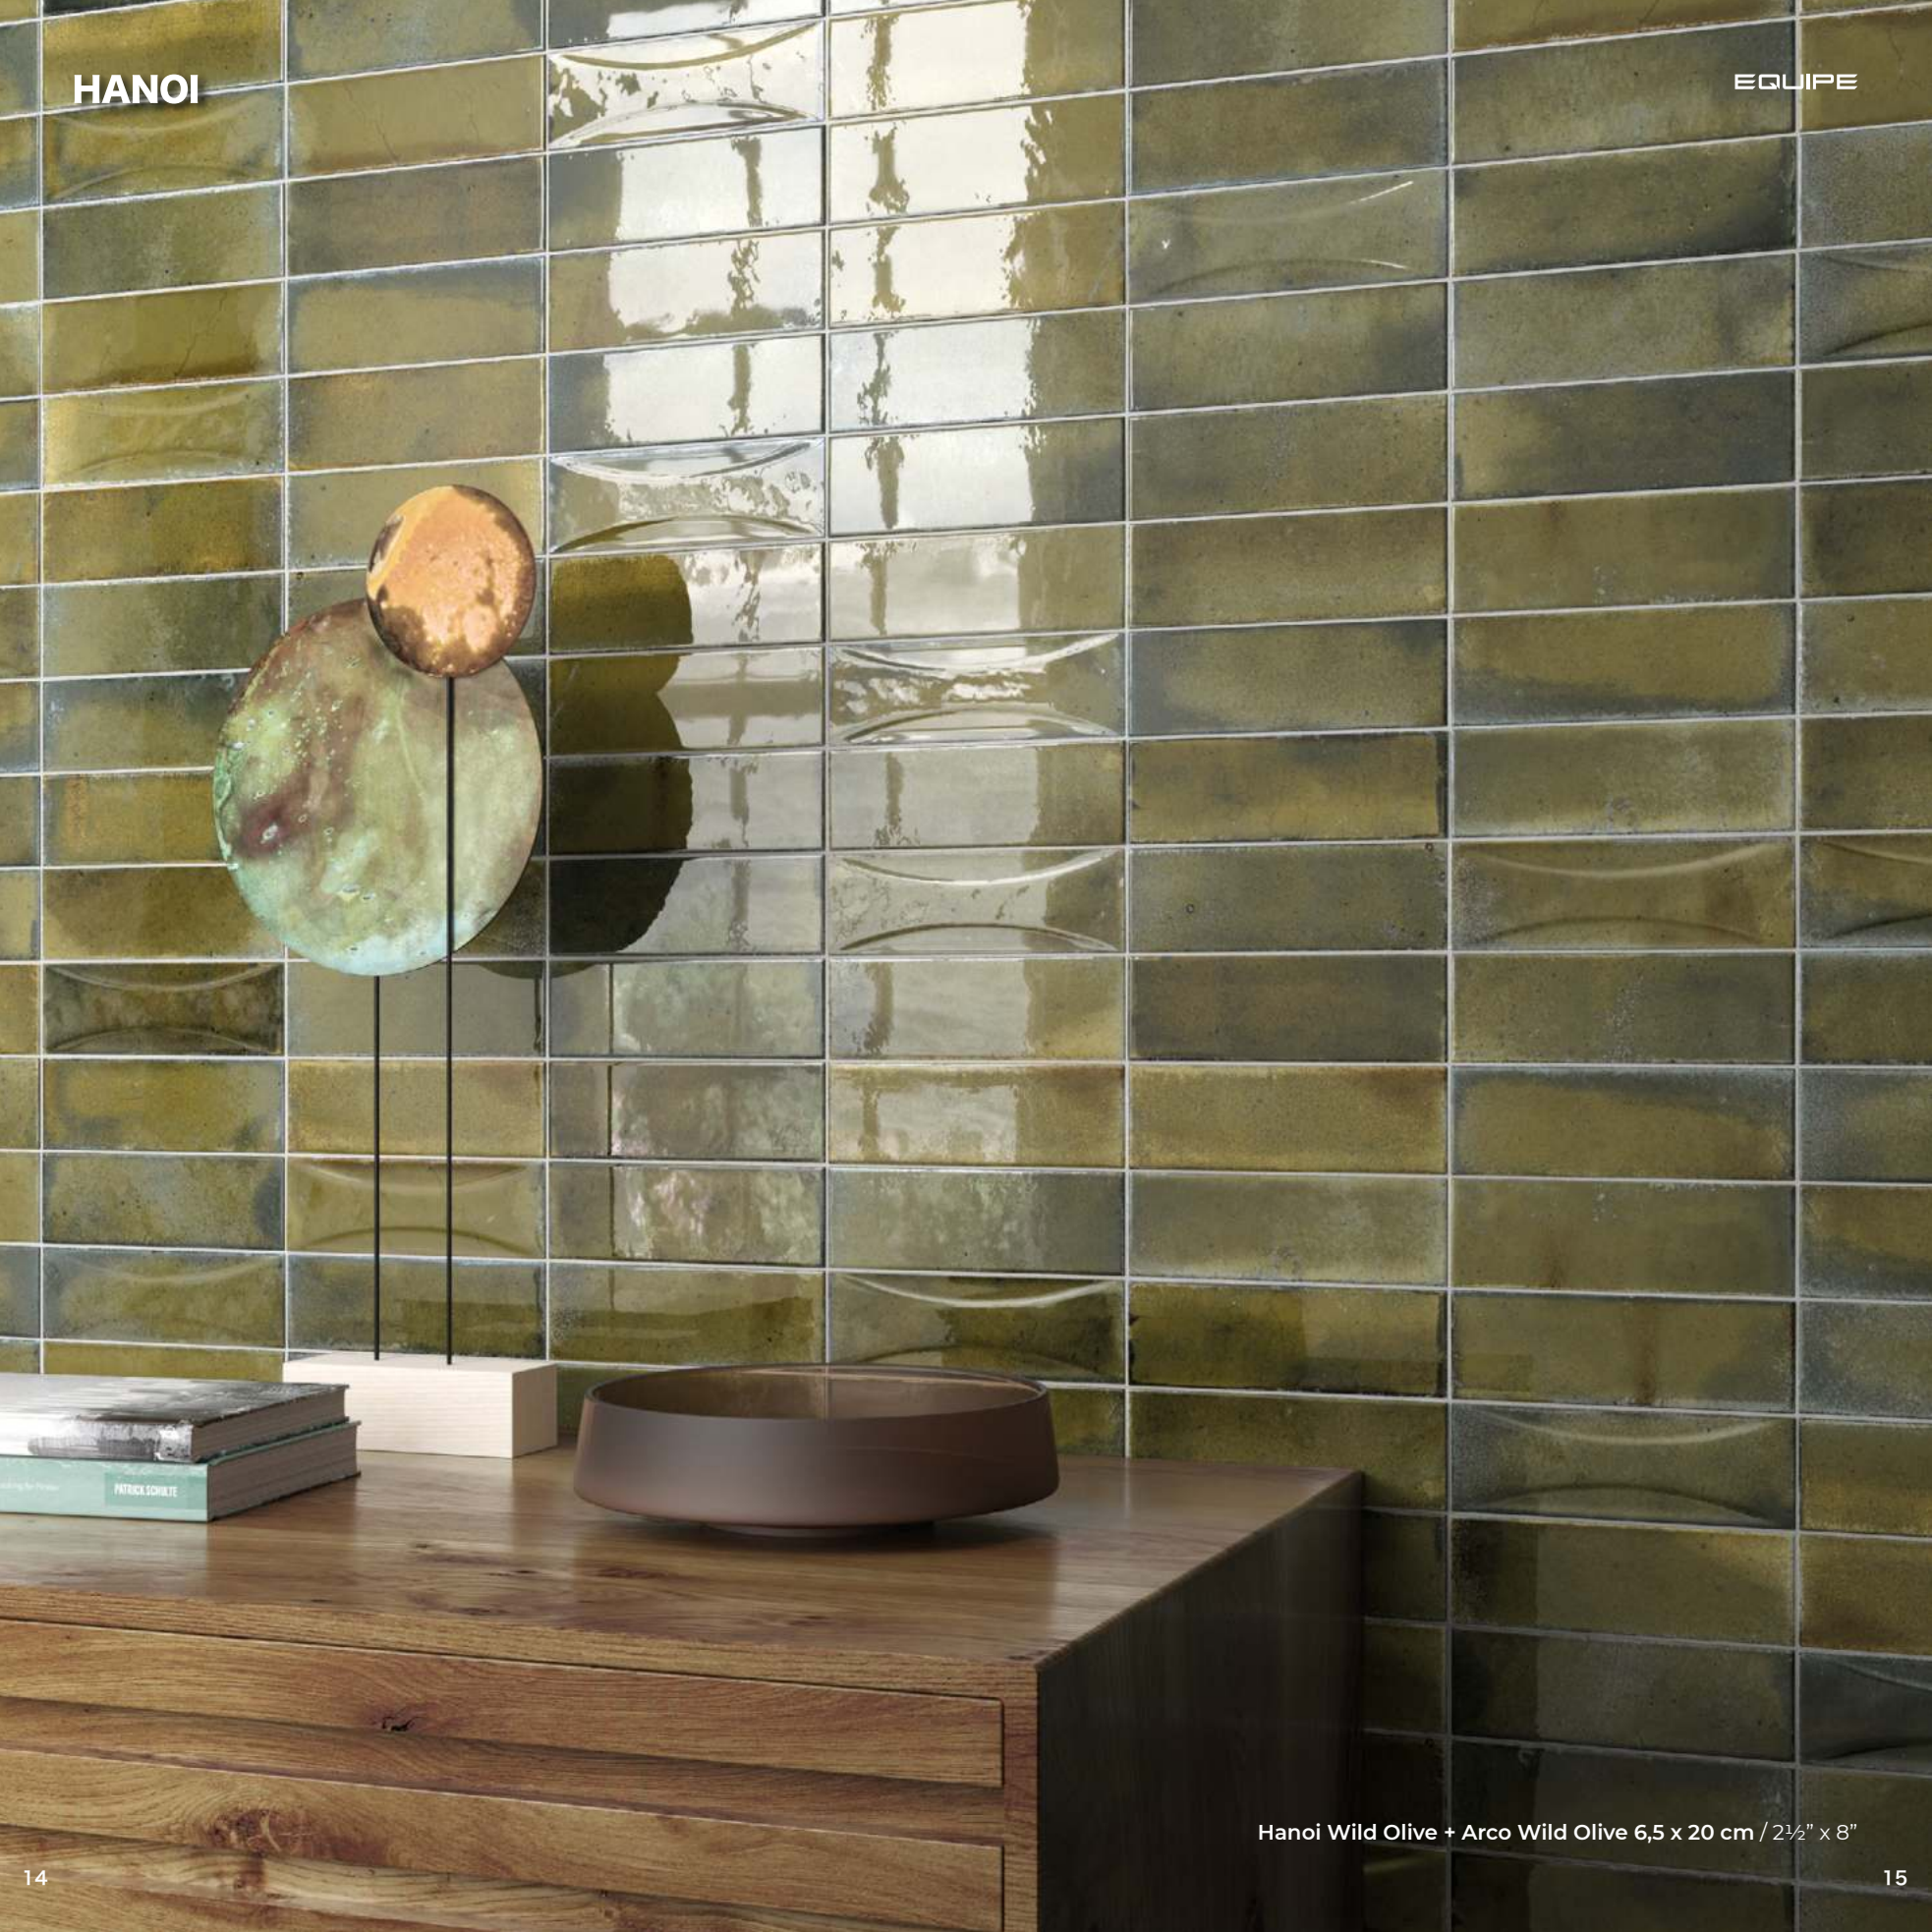

Hanoi Wild Olive + Arco Wild Olive 6,5 x 20 cm / 2½" x 8"