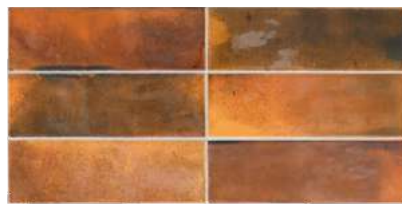

Arco White
30021 EQ-5

Arco Black Ash
30022 EQ-5

Arco Pink
30027 EQ-5

Arco Burnt Red
30029 EQ-5

Arco Caramel
30026 EQ-5

Arco Wild Olive
30025 EQ-5

Arco Celadon
30024 EQ-5

Arco Sky Blue
30028 EQ-5

Módulo F. Module F

Módulo G. Module G

Módulo H. Module H

Módulo I. Module I

HANOI

Pasta blanca · Revestimiento / White body · Wall tiles
Weißscherben · Wandfliesen / Pâte blanche · Faïences

6,5 x 20 cm
2½" x 8"

White
30030 EQ-3

Black Ash
30031 EQ-3

Pink
30036 EQ-3

Burnt Red
30038 EQ-3

Caramel
30035 EQ-3

Wild Olive
30034 EQ-3

Celadon
30033 EQ-3

Sky Blue
30037 EQ-3