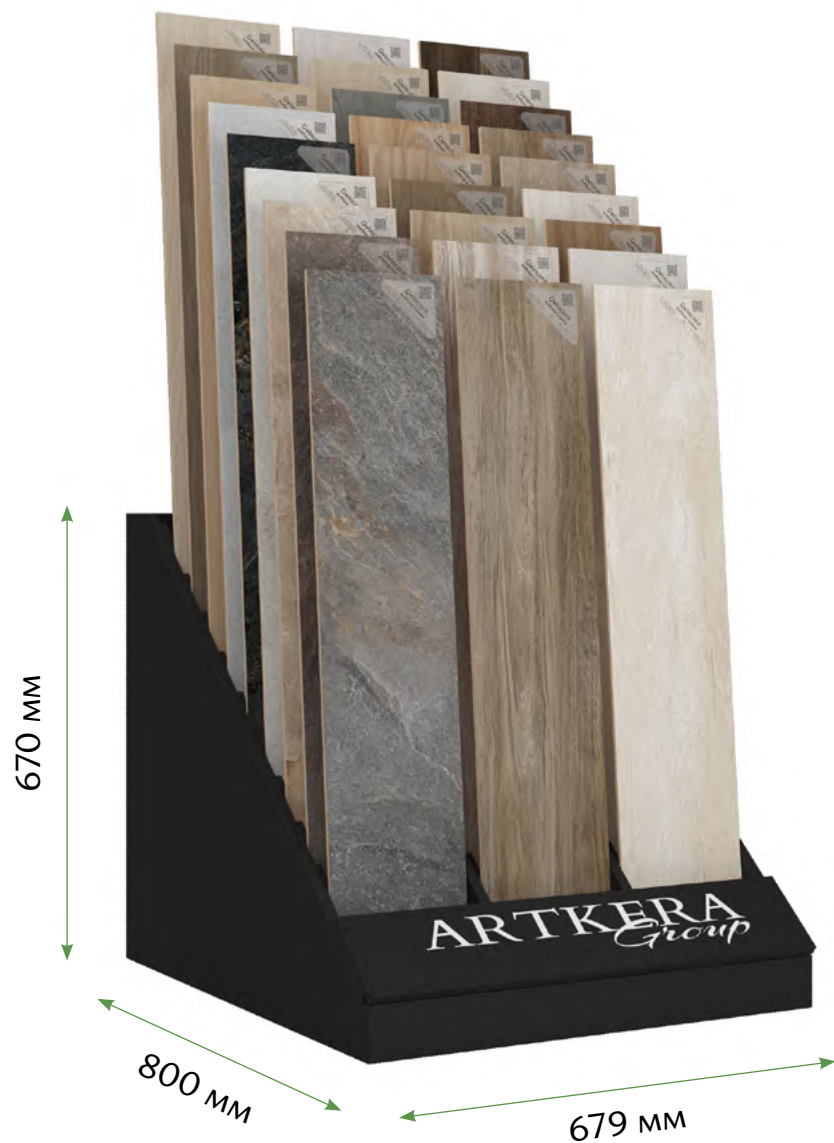

Этикетка  
наклеивается  
на расстоянии от  
края 10 мм.

## Стенд «ДС-26»

Количество экспозиций плитки: 26 шт.

Размер плитки: 200x900 мм

Тип стенда: ДС-10

Габариты: 1800x443x2100мм

Нетто конструкции: 53 кг

Брутто конструкции: 88 кг

Этикетка  
наклеивается  
на расстоянии от  
края 10 мм.

## Стенд «Кулла»

Количество экспозиций плитки: 27 шт.

Размер плитки: 200x900 мм

Тип стенда: Кулла

Габариты: 679x800x670мм

Нетто конструкции: 36 кг

Брутто конструкции: 38 кг

Этикетка  
наклеивается  
на расстоянии от  
края 10 мм.

## Стенд «ДС-12»

Количество экспозиций плитки: 12 шт.

Размер плитки: 200x900 мм

Тип стенда: Кулла

Габариты: 700-800x204x1584мм

Нетто конструкции: 6,5 кг

Брутто конструкции: 8 кг

Delacora  
artkera.ru