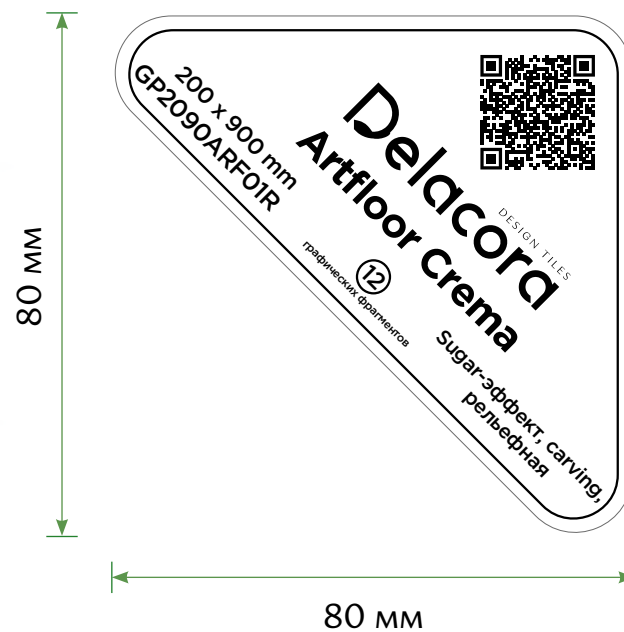

Wooden Beige GP2090DEN11R  
Керамогранит 200×900×7 мм

мм размер	мм толщина	шт. в упаковке	м <sup>2</sup> в упаковке	м <sup>2</sup> 1 плитки	кг 1 кор. (брутто)	кор. на поддоне	м <sup>2</sup> на поддоне	кг на поддоне (брутто)
200x900	7	9	1,62	0,18	26,556	45	72,9	1195

Wooden Marron GP2090DEN21R  
Керамогранит 200×900×7 мм

мм размер	мм толщина	шт. в упаковке	м <sup>2</sup> в упаковке	м <sup>2</sup> 1 плитки	кг 1 кор. (брутто)	кор. на поддоне	м <sup>2</sup> на поддоне	кг на поддоне (брутто)
200×900	7	9	1,62	0,18	26,556	45	72,9	1195

Этикетка  
наклеивается  
на расстоянии от  
края 10 мм.

## Стенд «ДС-26»

Количество экспозиций плитки: 26 шт.

Размер плитки: 200x900 мм

Тип стенда: ДС-10

Габариты: 1800x443x2100мм

Нетто конструкции: 53 кг

Брутто конструкции: 88 кг

Этикетка  
наклеивается  
на расстоянии от  
края 10 мм.