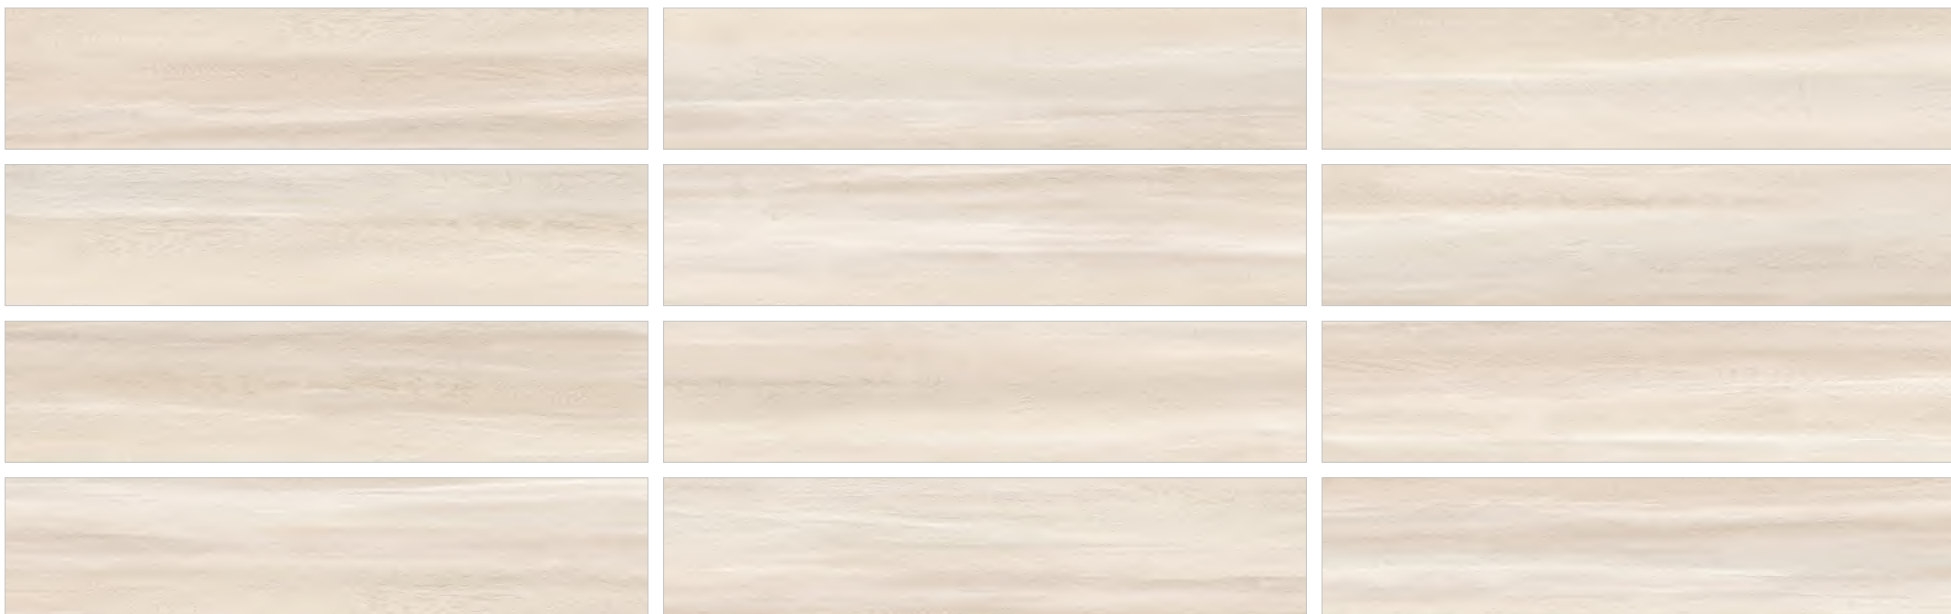

Artfloor Crema GP2090ARF01R
Керамогранит 200×900×7 мм

мм размер	мм толщина	шт. в упаковке	м² в упаковке	м² 1 плитки	кг 1 кор. (брутто)	кор. на поддоне	м² на поддоне	кг на поддоне (брутто)
200×900	7	9	1,62	0,18	26,556	45	72,9	1195