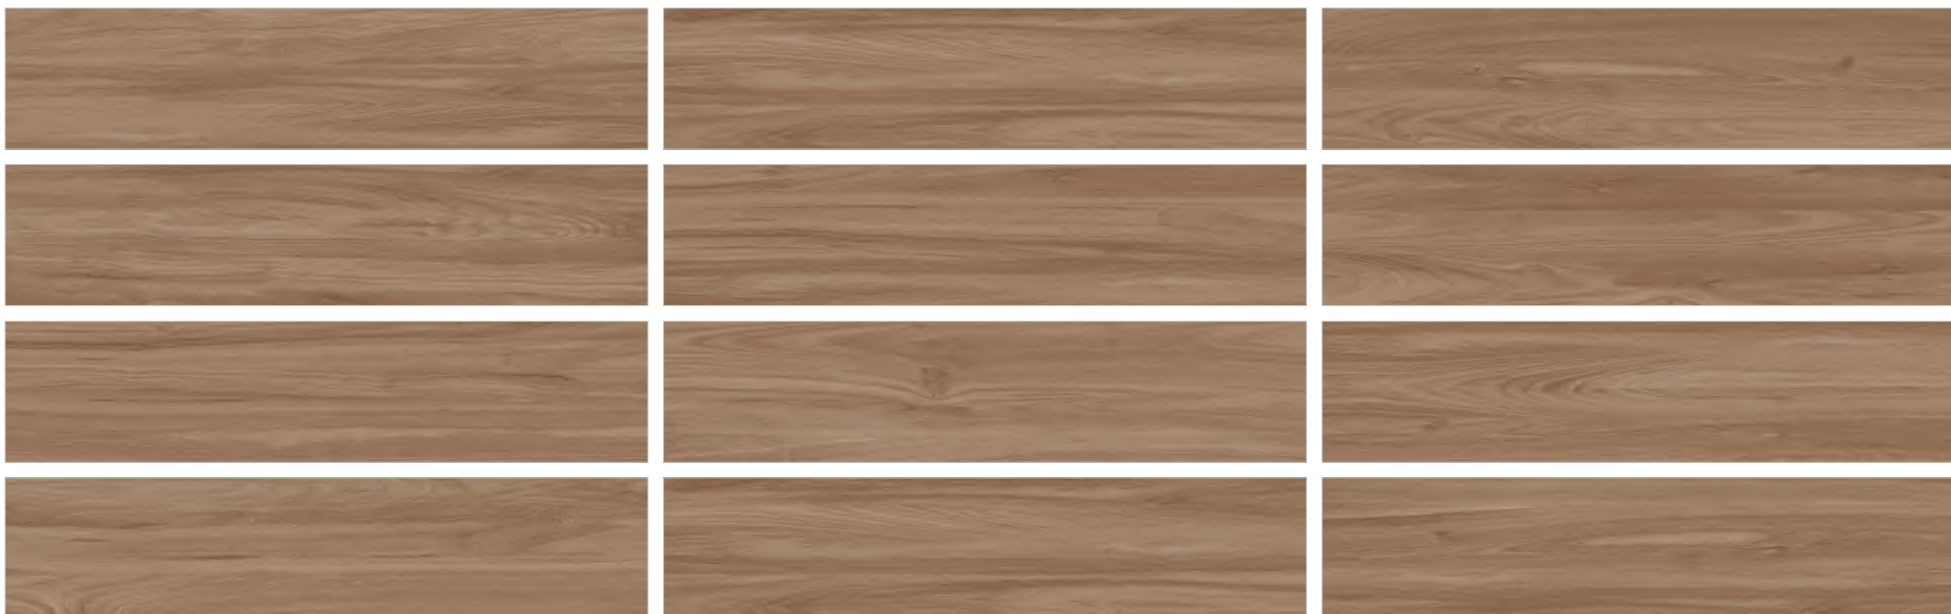

Wooden Marron GP2090DEN21R
Керамогранит 200×900×7 мм

мм размер	мм толщина	шт. в упаковке	м² в упаковке	м² 1 плитки	кг 1 кор. (брутто)	кор. на поддоне	м² на поддоне	кг на поддоне (брутто)
200×900	7	9	1,62	0,18	26,556	45	72,9	1195