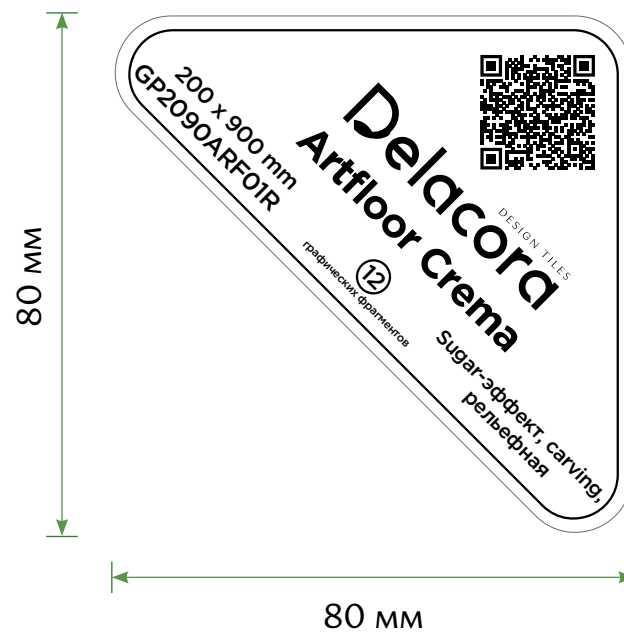

Этикетка  
наклеивается  
на расстоянии от  
края 10 мм.

## Стенд «ДС-26»

Количество экспозиций плитки: 26 шт.

Размер плитки: 200x900 мм

Тип стенда: ДС-10

Габариты: 1800x443x2100мм

Нетто конструкции: 53 кг

Брутто конструкции: 88 кг

Этикетка  
наклеивается  
на расстоянии от  
края 10 мм.

## Стенд «Кулла»

Количество экспозиций плитки: 27 шт.

Размер плитки: 200x900 мм

Тип стенда: Кулла

Габариты: 679x800x670мм

Нетто конструкции: 36 кг

Брутто конструкции: 38 кг

Этикетка  
наклеивается  
на расстоянии от  
края 10 мм.

## Стенд «ДС-12»

Количество экспозиций плитки: 12 шт.

Размер плитки: 200x900 мм

Тип стенда: Кулла

Габариты: 700-800x204x1584мм

Нетто конструкции: 6,5 кг

Брутто конструкции: 8 кг

Delacora  
artkera.ru