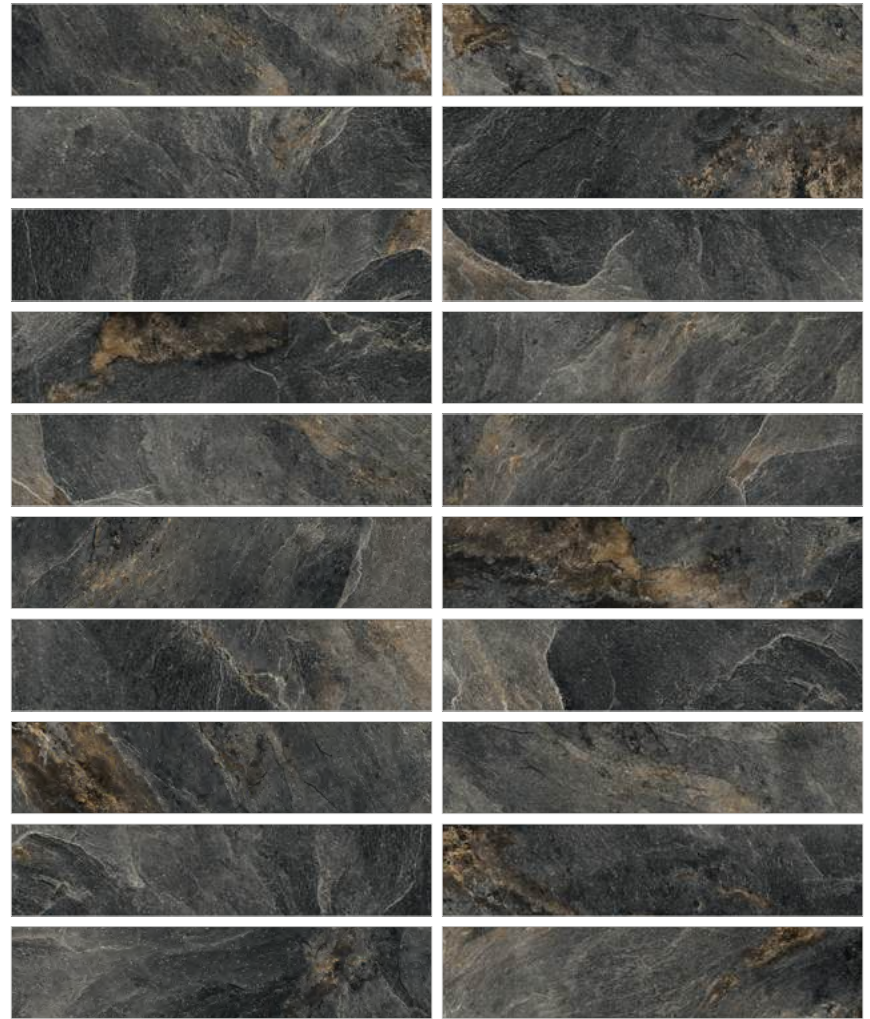

мм размер	мм толщина	шт. в упаковке	м² в упаковке	м² 1 плитки	кг 1 кор. (брутто)	кор. на поддоне	м² на поддоне	кг на поддоне (брутто)
200x900	7	9	1,62	0,18	26,556	45	72,9	1195

Santorini Black GP2090SNN99L
Керамогранит 200×900×7 мм