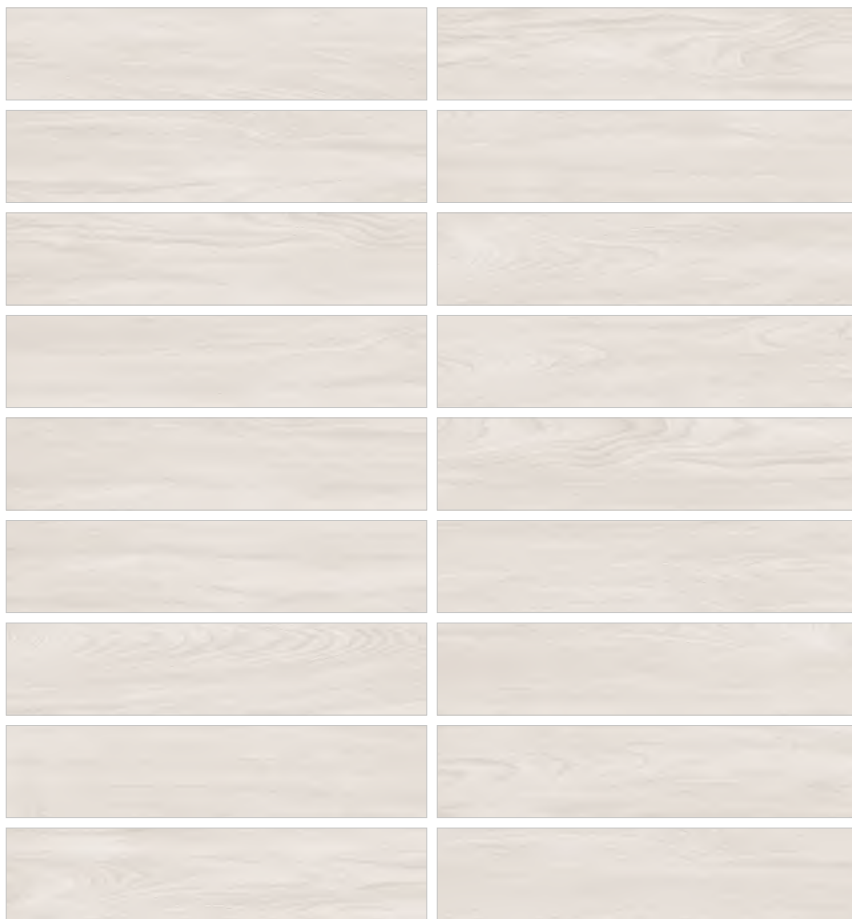

Dune Gris GP2090DUE05R
Керамогранит 200×900×7 мм

мм размер	мм толщина	шт. в упаковке	м² в упаковке	м² 1 плитки	кг 1 кор. (брутто)	кор. на поддоне	м² на поддоне	кг на поддоне (брутто)
200x900	7	9	1,62	0,18	26,556	45	72,9	1195