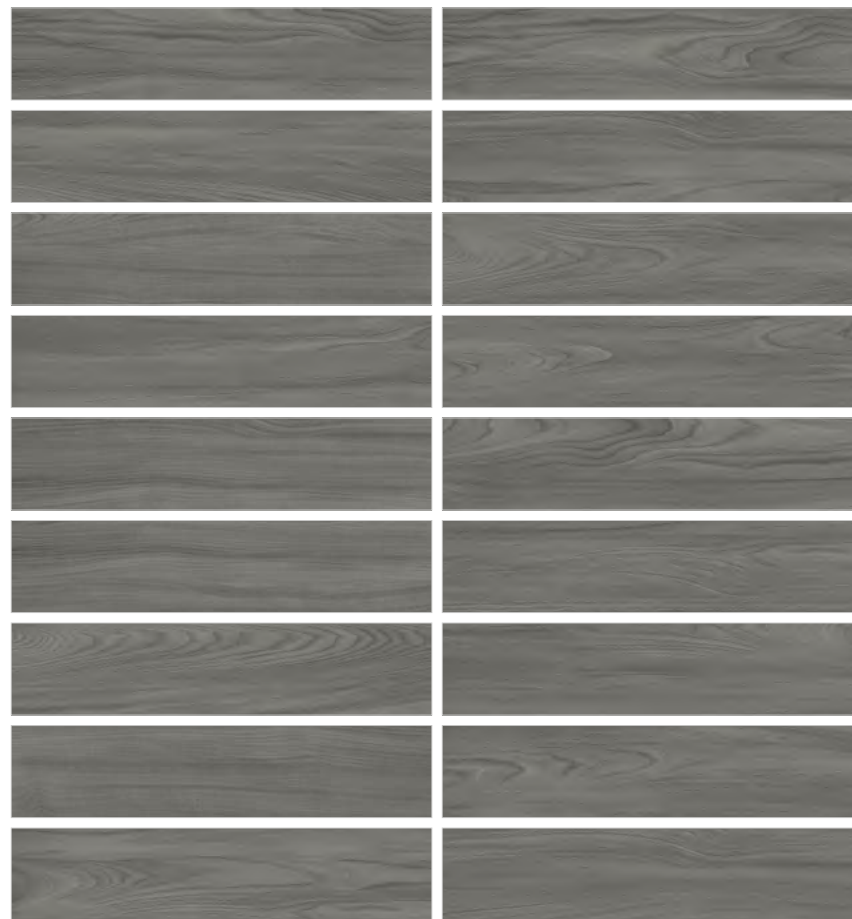

Dune Gris GP2090DUE25R
Керамогранит 200×900×7 мм

мм размер	мм толщина	шт. в упаковке	м² в упаковке	м² 1 плитки	кг 1 кор. (брутто)	кор. на поддоне	м² на поддоне	кг на поддоне (брутто)
200x900	7	9	1,62	0,18	26,556	45	72,9	1195