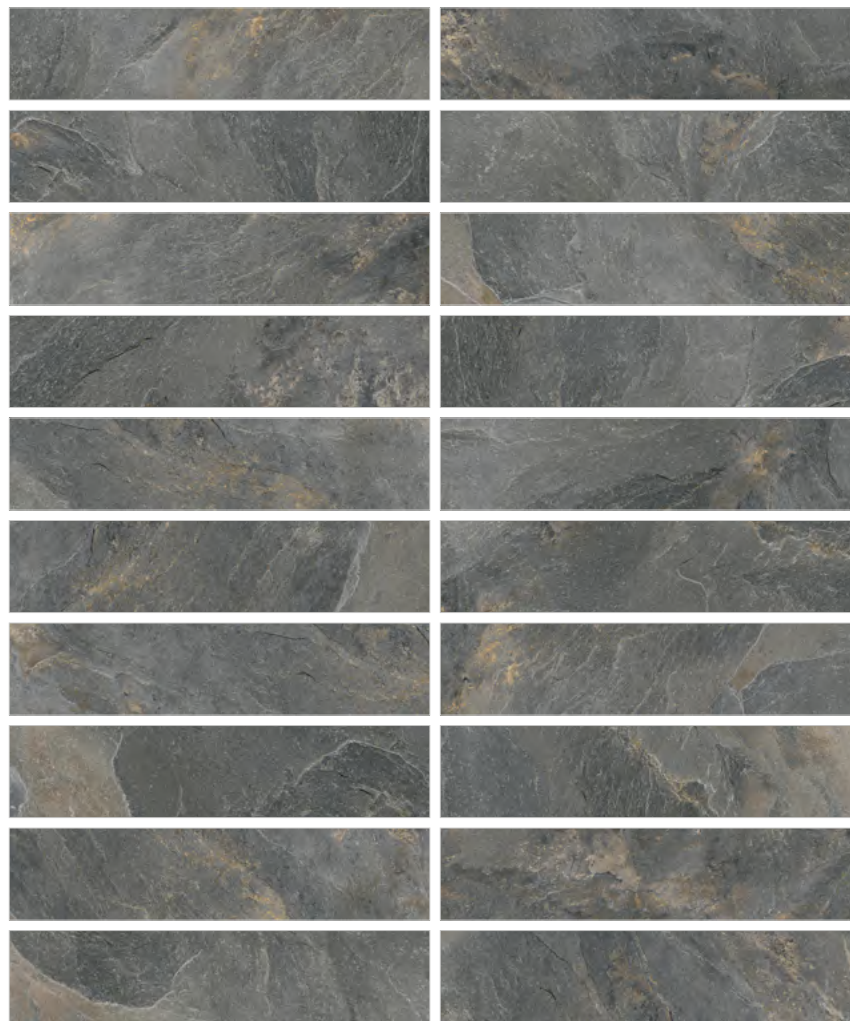

Santorini Graphite GP2090SNN25L
Керамогранит 200×900×7 мм

мм размер	мм толщина	шт. в упаковке	м² в упаковке	м² 1 плитки	кг 1 кор. (брутто)	кор. на поддоне	м² на поддоне	кг на поддоне (брутто)
200x900	7	9	1,62	0,18	26,556	45	72,9	1195