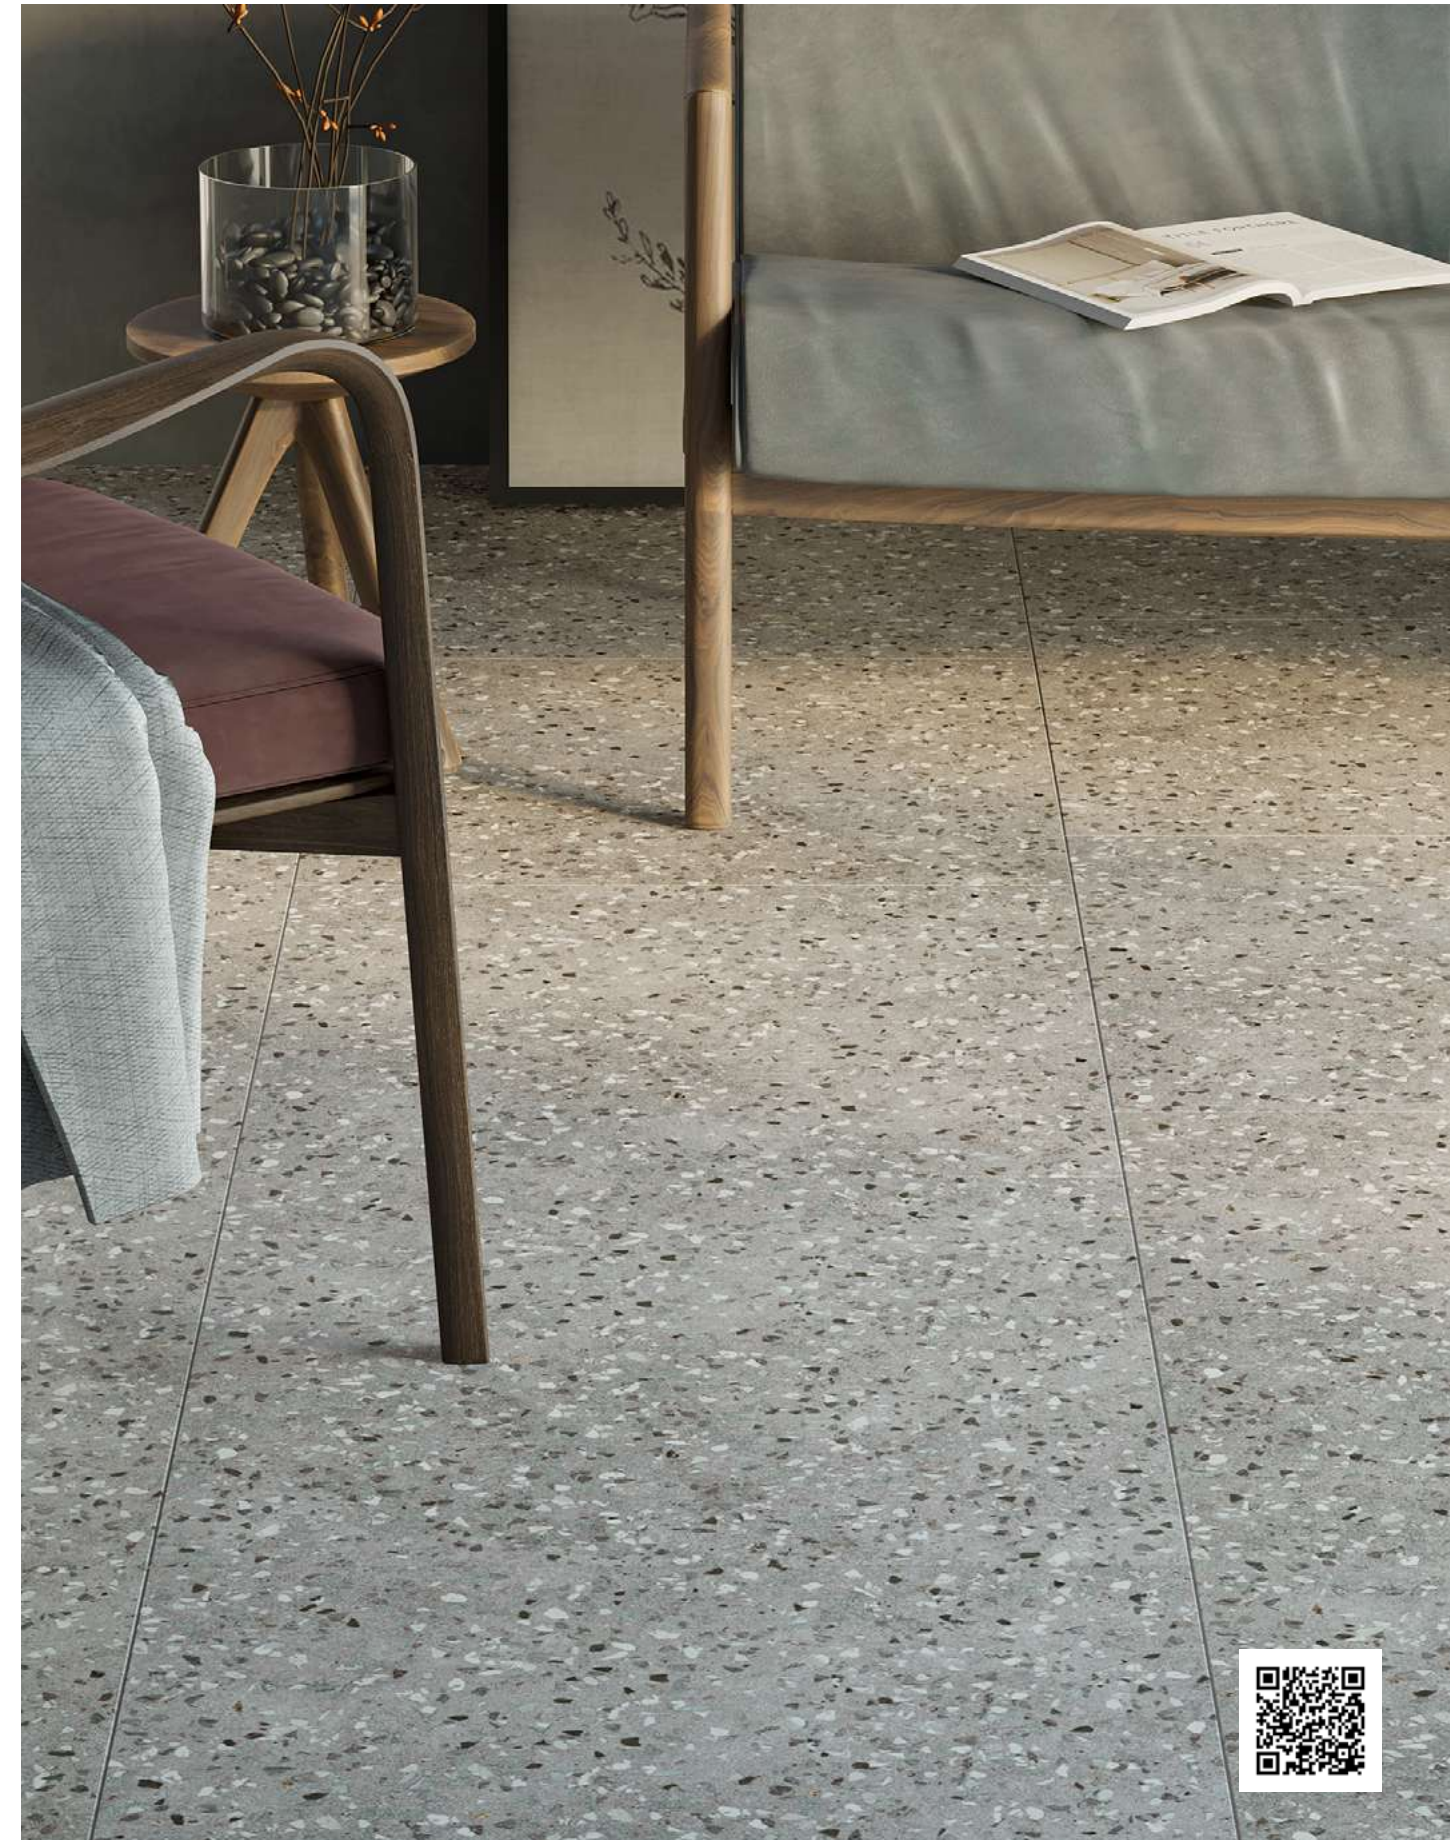

NP_P0013 Neutron Dust 60 x 60