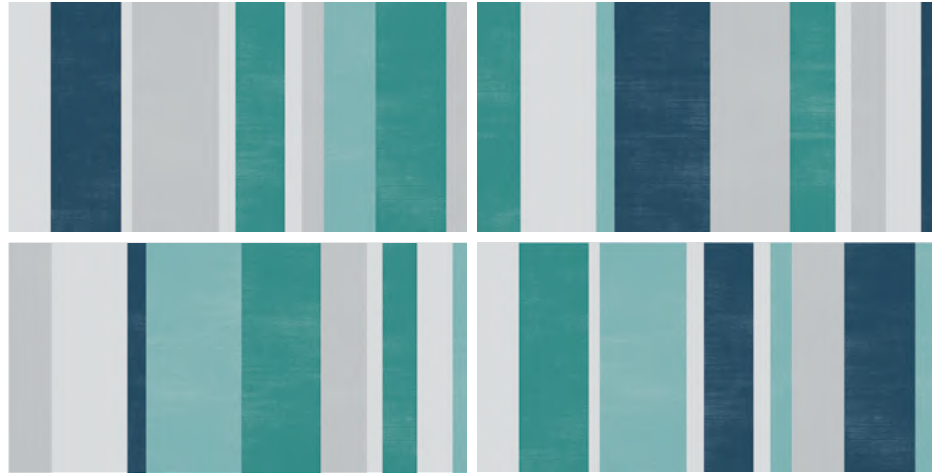

30 x 60

04-01-18-03-00-2446-0 Mono Justin 30 x 60
Вариативность рисунка: 4 лица