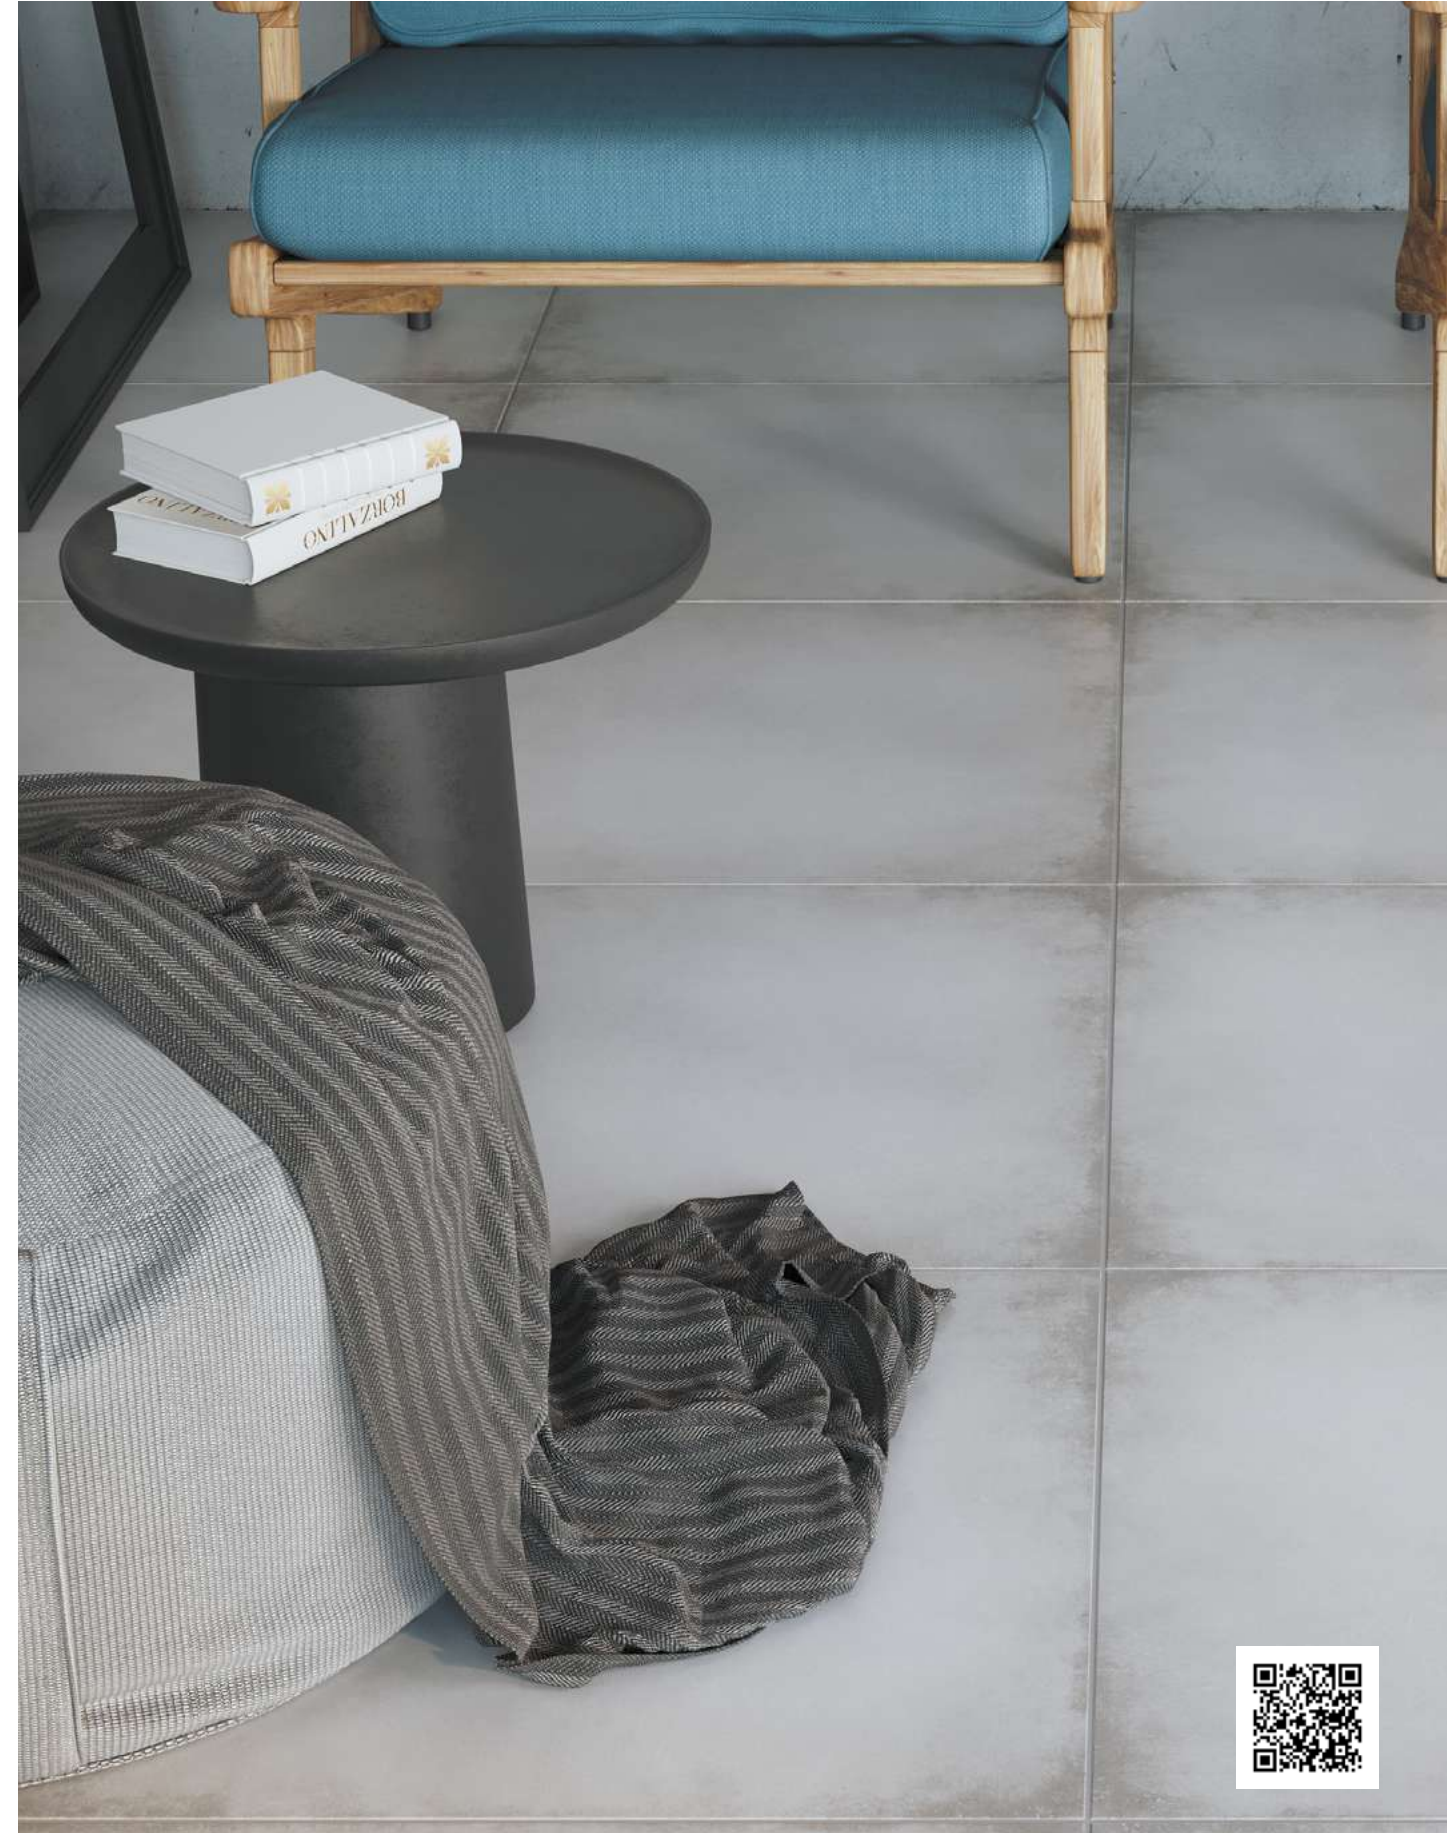

60 x 60

УТ-00015719 Galaxy светло-серый 60 x 60
Вариативность рисунка: 8 лиц

УТ-00015721 Galaxy темно-серый 60 x 60
Вариативность рисунка: 8 лиц

60 x 60	4	1.44	33.37	43.2

УТ-00015719 Galaxy светло-серый 60 x 60