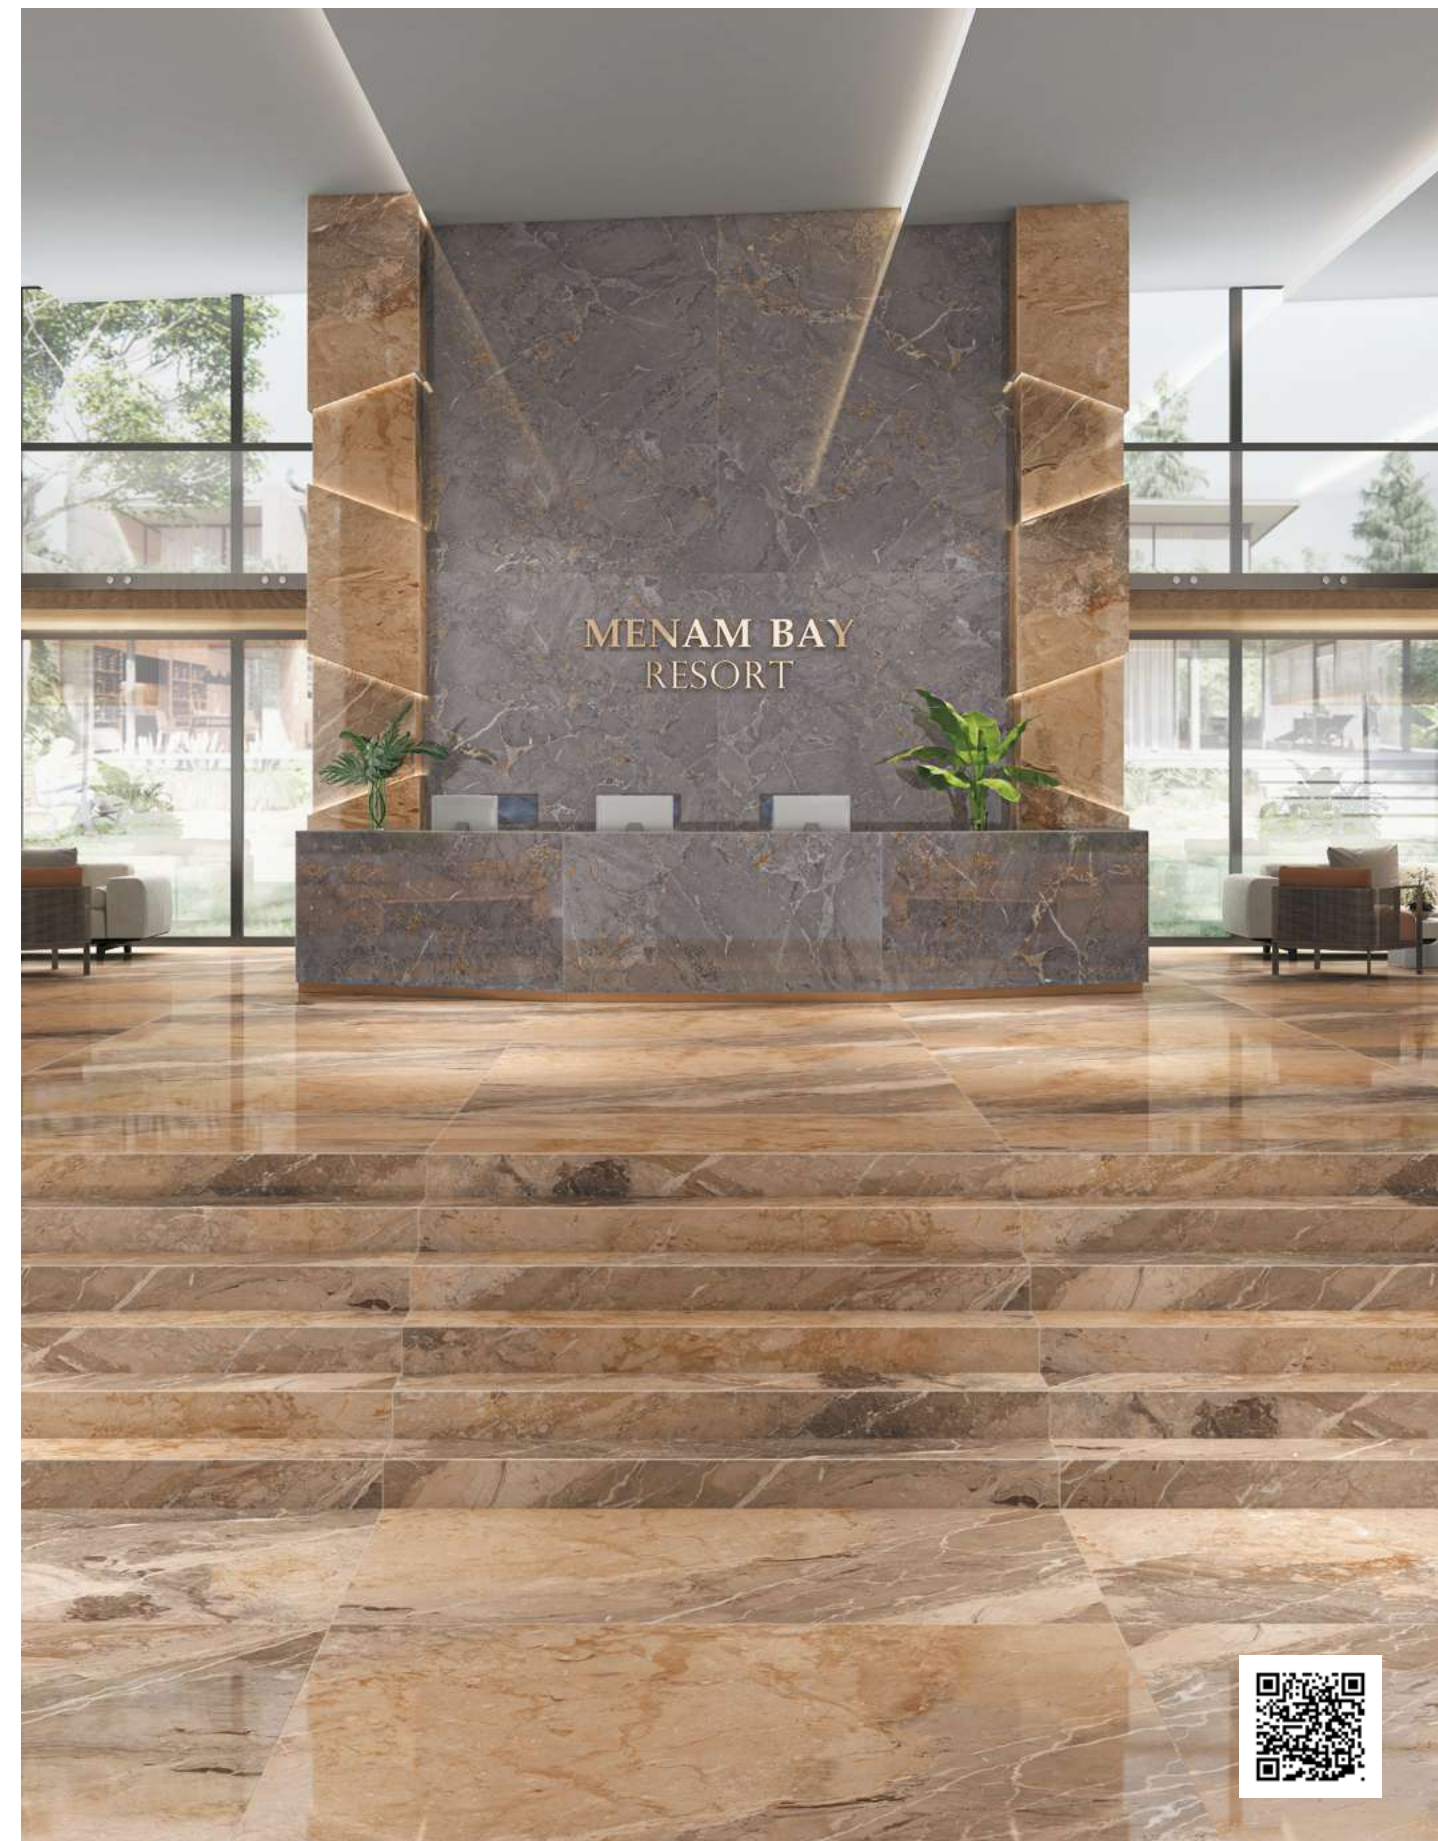

MPL-057670 Ceppo Di Beige 80 x 160

✱ 80 x 160

MPL-055316 Butterfly Onyx Beige 80 x 160
Вариативность рисунка: 4 лица

MPL-055314 Breccia Viola 80 x 160
Вариативность рисунка: 5 лиц

80 x 160	2	2.56	51.50	69.12