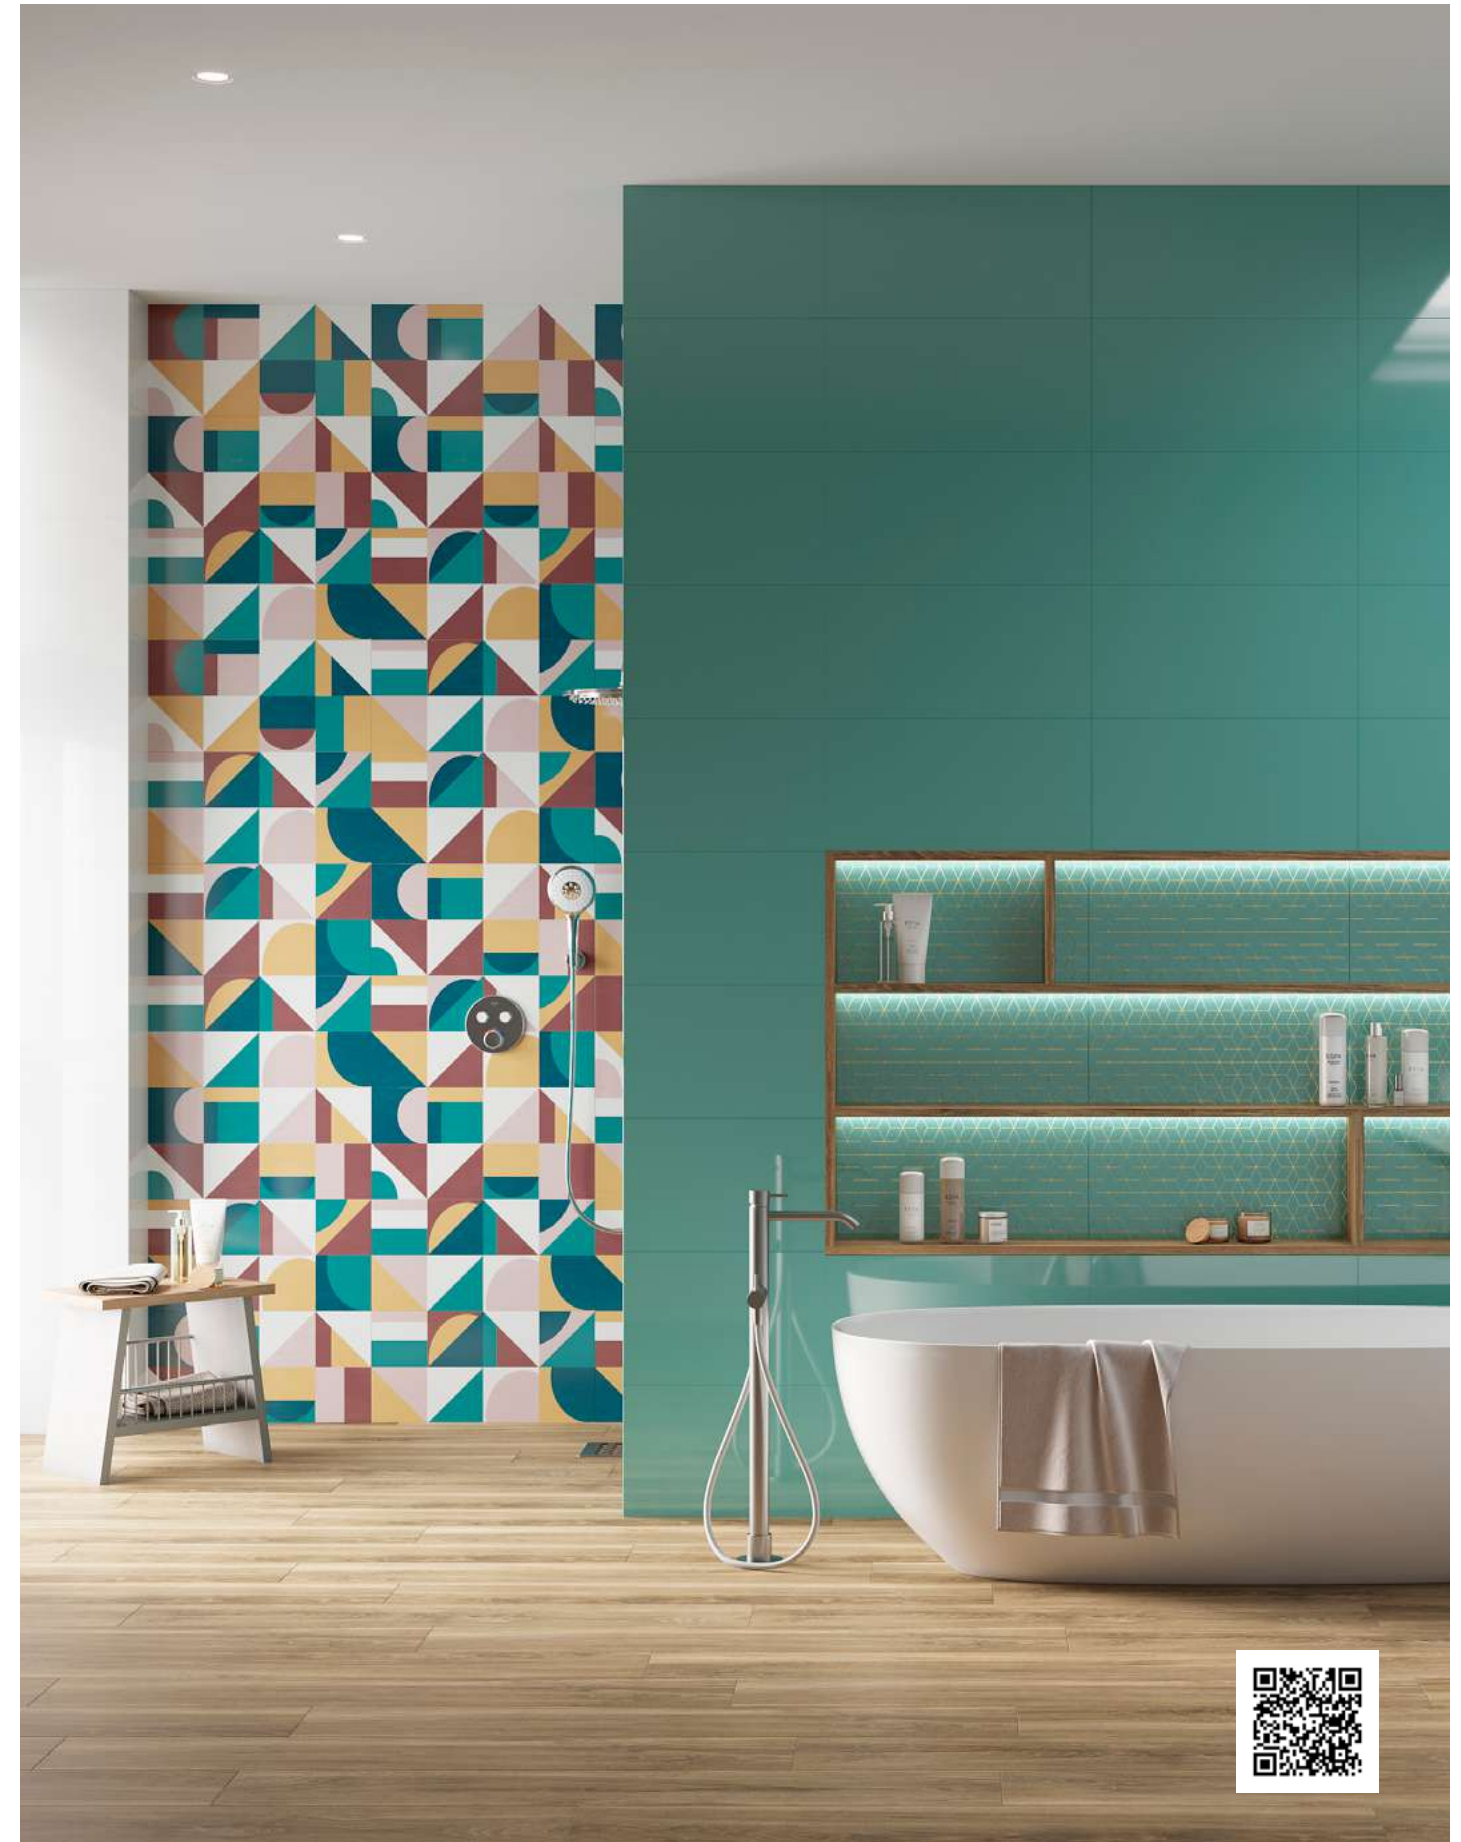

04-01-18-03-13-2447-0 Mono Marmalade 30 x 60
Вариативность рисунка: 4 лица

 30 x 60
  10
  1.2
  18.5
  57.6

00-00-5-18-00-00-2430 Mono cloud 30 x 60
 00-00-5-18-01-71-2430 Mono sea 30 x 60
 04-01-18-03-71-2440-0 Mono Jasmine geometry sea 30 x 60