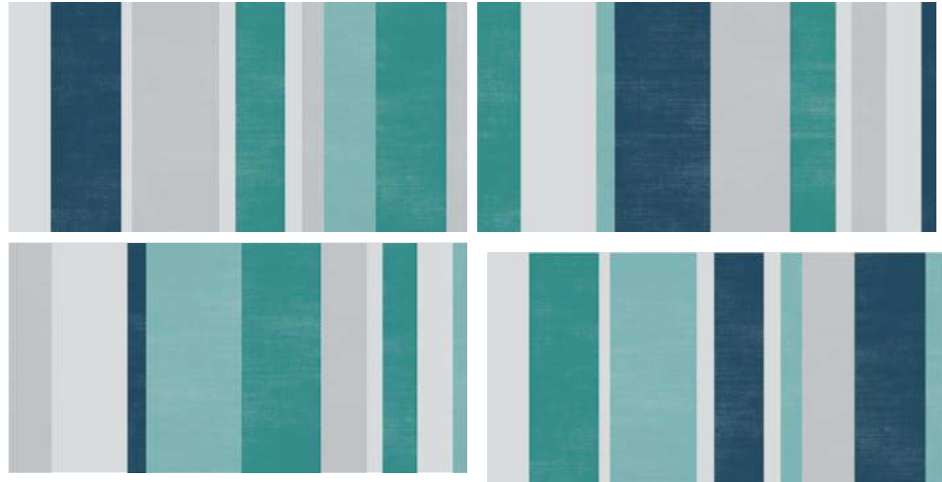

30x60

04-01-18-03-00-2446-0 Mono Justin 30x60