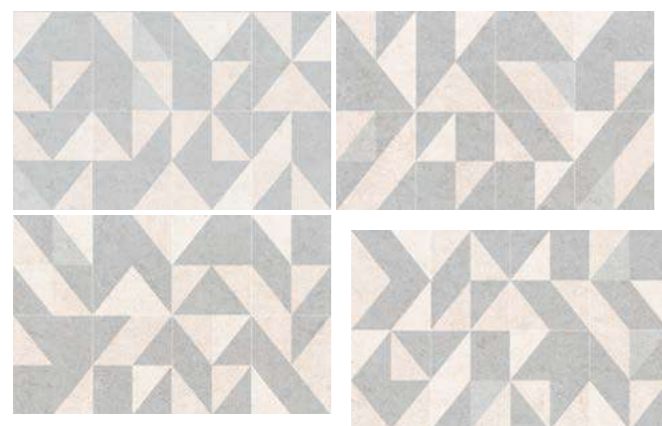

25x40

00-00-5-09-00-11-2610  
Lorenzo vanilla бежевый 25x40

00-00-5-09-01-06-2610  
Lorenzo crema серый 25x40

04-01-1-09-03-06-2610-0  
Вставка Lorenzo серый 25x40

00-00-5-09-11-06-2612  
Lorenzo line серый 25x40

00-00-5-09-00-11-2611  
Lorenzo geometria бежевый 25x40

13-01-1-20-41-11-2610-0  
Бордюр Marzipan бежевый 1,6x25

25x40 15 1.5 21.4 48

00-00-5-09-00-11-2610 Lorenzo vanilla бежевый 25x40  
13-01-1-20-41-11-2610-0 Бордюр Marzipan бежевый 1,6x25  
04-01-1-09-03-15-2610-0 Вставка Lorenzo серый 25x40

00-00-5-09-01-15-2610 Lorenzo crema серый 25x40