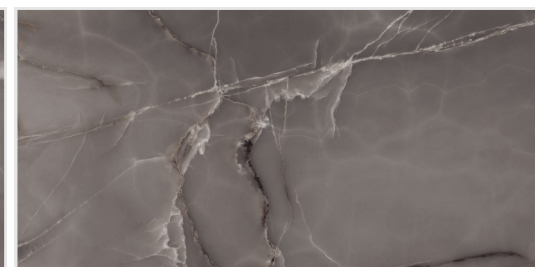

Onyx Pearl 60x120

60x120

Colortile Onyx Prima Gris

colortile
ceramics & innovation

 *напольный
и настенный*

ректифицированный

полированный

Onyx Prima Gris 60x120