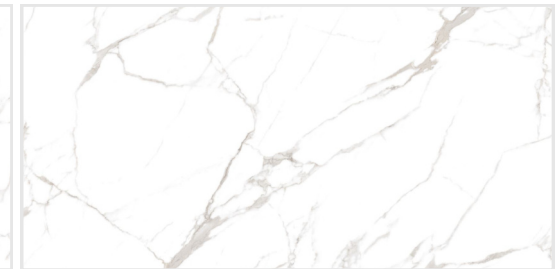

*напольный
и настенный*

ректифицированный

полированный

Noble 60x120