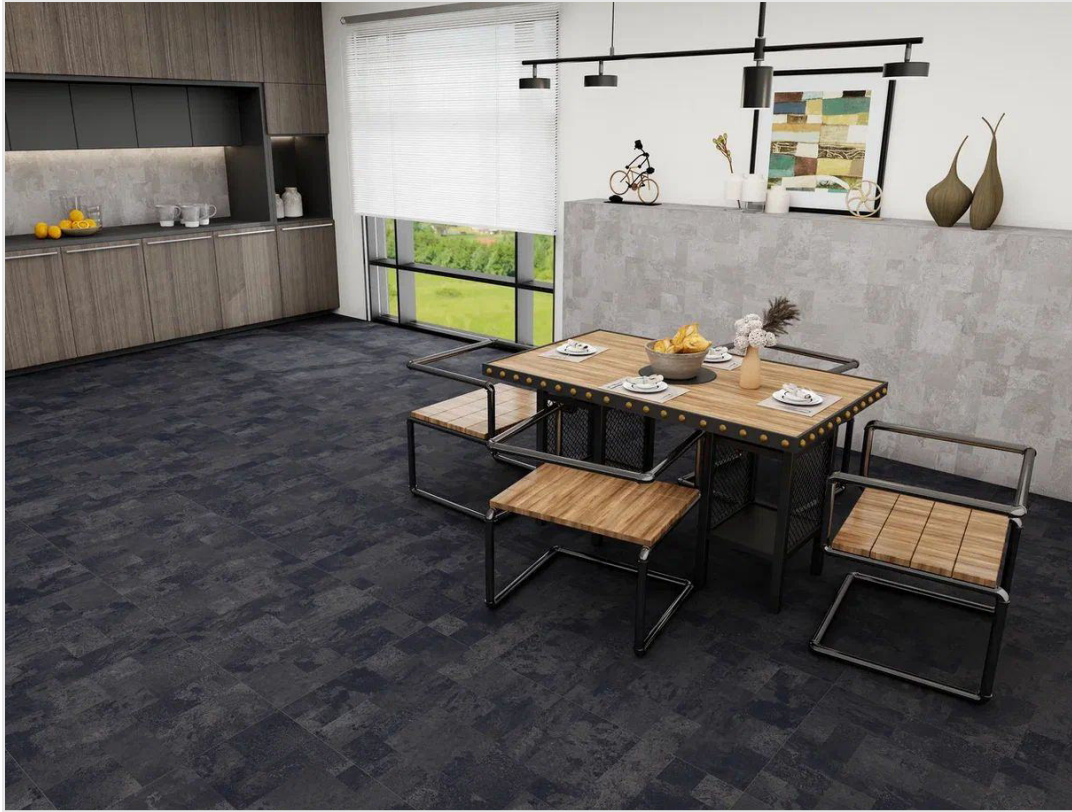

Colortile Evardo

NEW

colortile
ceramics & innovation