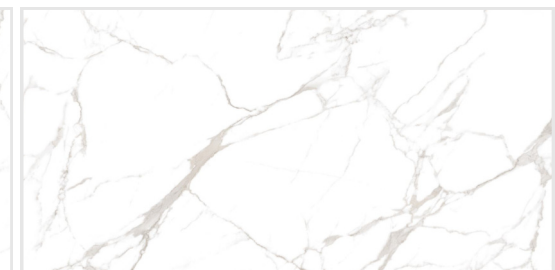

*напольный
и настенный*

ректифицированный

полированный

Noble 60x120