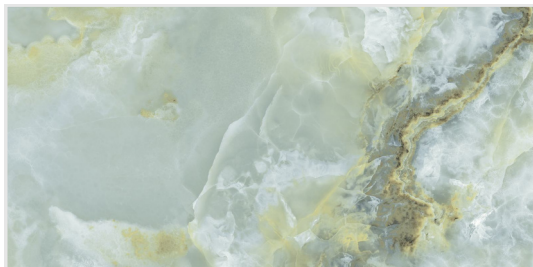

*напольный
и настенный*

ректифицированный

полированный

Onyx Verde 60x120