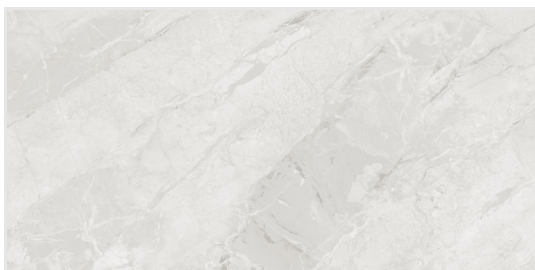

60x120

Colortile Zibon

NEW

colortile
ceramics & innovation

 *напольный
и настенный*

ректифицированный

карвинг

Zibon Grey Carving 120x60