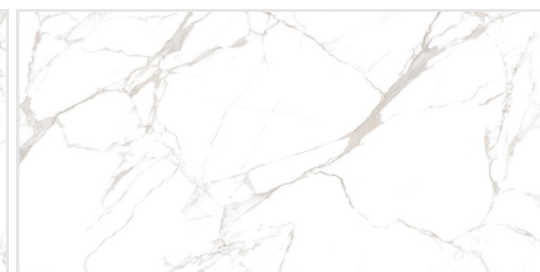

ректифицированный

сатинированный

Super White Satin 60x120

60x120

Colortile Onyx Bianco

colortile
ceramics & innovation

 *напольный
и настенный*

ректифицированный