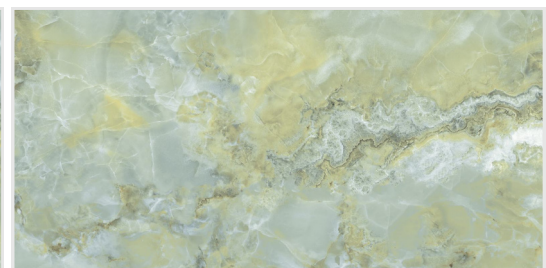

Colortile Onyx Sea Blue

напольный
и настенный

ректифицированный

полированный

Onyx Sea Blue 60x120

60x120

Colortile Onyx Sea Blue

 *напольный
и настенный*

ректифицированный

матовый

Onyx Sea Blue 60x60

60x60

Colortile Onyx Verde

colortile
ceramics & innovation

 *напольный
и настенный*

ректифицированный

полированный

Onyx Verde 60x120

60x120

Colortile Onyx Verde

 **напольный
и настенный**

ректифицированный

матовый

Onyx Verde 60x60