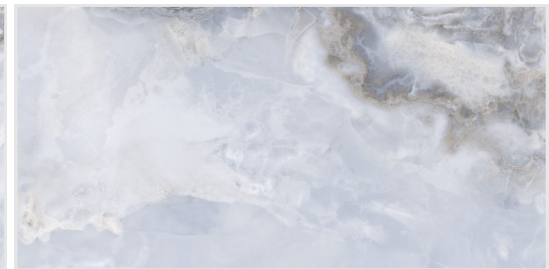

60x120

Colortile Onyx Sea Blue

NEW

colortile
ceramics & innovation

напольный
и настенный

ректифицированный

сатинированная

Onyx Sea Blue Satin 60x120

60x120

Colortile Opal

NEW

colortile
ceramics & innovation

напольный
и настенный

ректифицированный

карвинг,
lush plus (мягкий мат)

Opal Grey Lush Plus 120x60