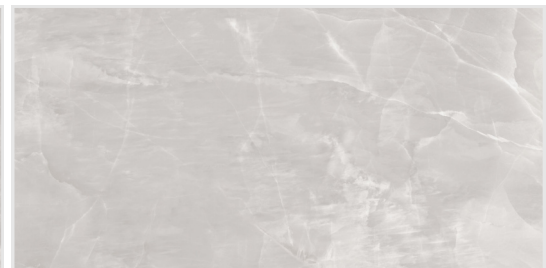

60x120

Colortile Opal

NEW

colortile
ceramics & innovation

напольный
и настенный

ректифицированный

карвинг,
lush plus (мягкий мат)

Opal Grey Lush Plus 120x60