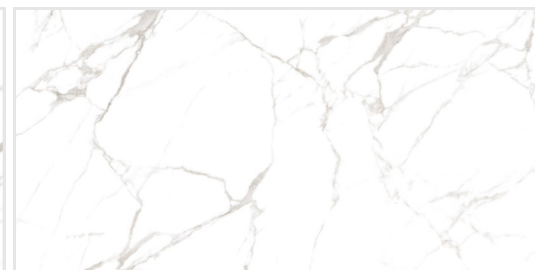

*напольный
и настенный*

ректифицированный

полированный

Noble 60x120