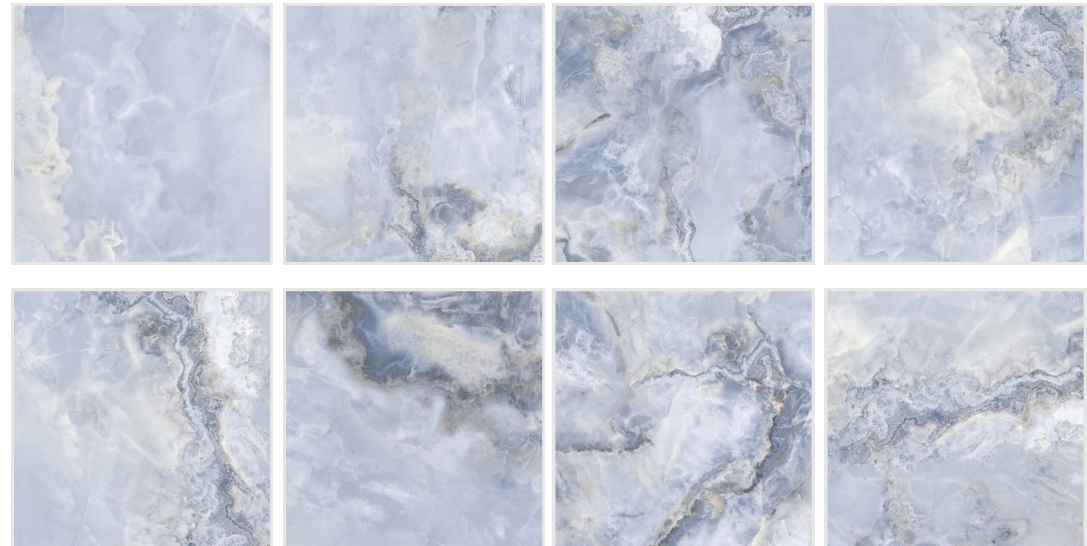

*напольный
и настенный*

ректифицированный

матовый

Onyx Sea Blue 60x60

60x60