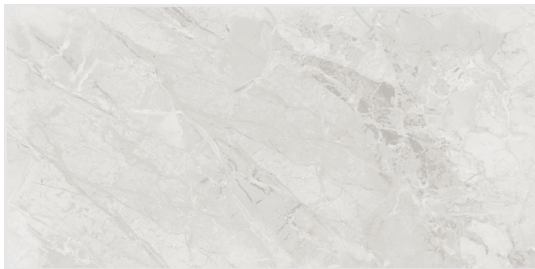

60x120

Colortile Zibon

NEW

colortile
ceramics & innovation

 *напольный
и настенный*

ректифицированный

карвинг

Zibon Grey Carving 120x60