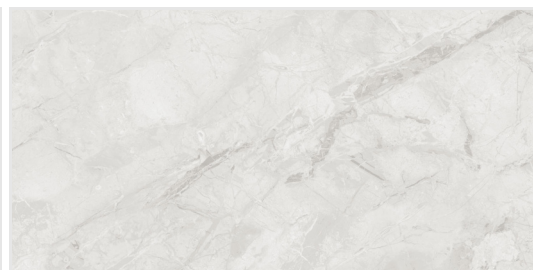

60x120

Colortile Zibon

NEW

colortile
ceramics & innovation

 *напольный
и настенный*

ректифицированный

карвинг

Zibon Grey Carving 120x60

60x120

Colortile Supreme

NEW

colortile
ceramics & innovation

 *напольный
и настенный*

ректифицированный

матовая

Supreme White 120x60