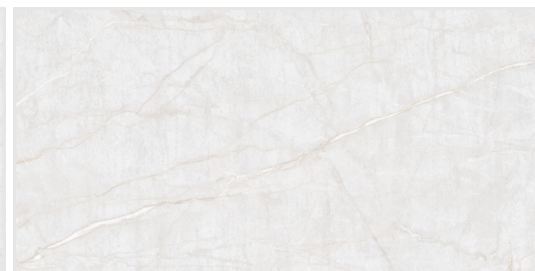

60x120

Colortile Rio

NEW

colortile
ceramics & innovation

 *напольный
и настенный*

ректифицированный

карвинг

Rio Bianco Carving 120x60