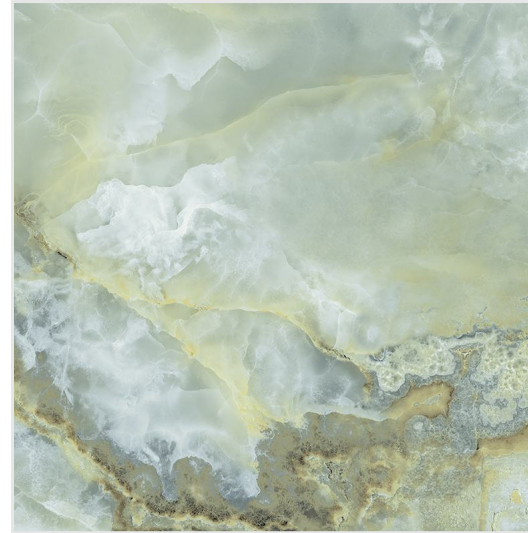

**напольный
и настенный**

ректифицированный

матовый

Onyx Verde 60x60

60x60