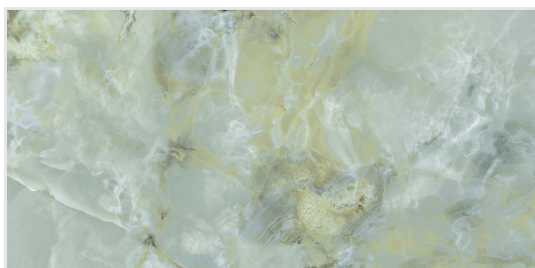

*напольный
и настенный*

ректифицированный

полированный

Onyx Verde 60x120