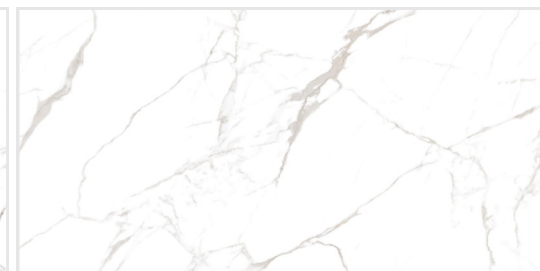

ректифицированный

сатинированный

Super White Satin 60x120

60x120

Colortile Onyx Bianco

colortile
ceramics & innovation

 *напольный
и настенный*

ректифицированный