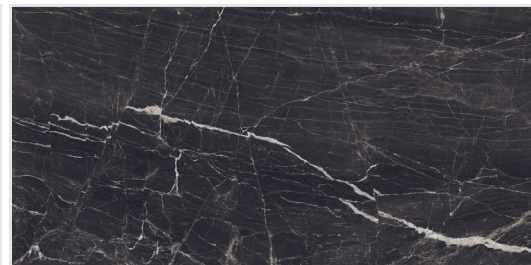

Colortile Evolic Nero

colortile
ceramics & innovation

напольный
и настенный

ректифицированный

полированный

Evolic Nero 60x120

60x120

Colortile Noble