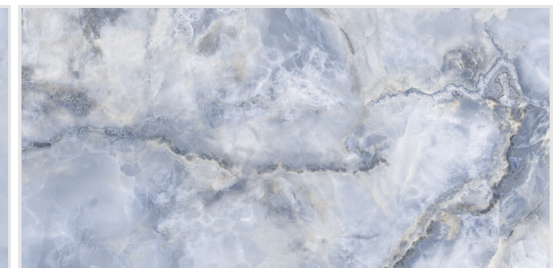

Colortile Onyx Sea Blue

напольный
и настенный

ректифицированный

полированный

Onyx Sea Blue 60x120

60x120

Colortile Onyx Sea Blue

 *напольный
и настенный*