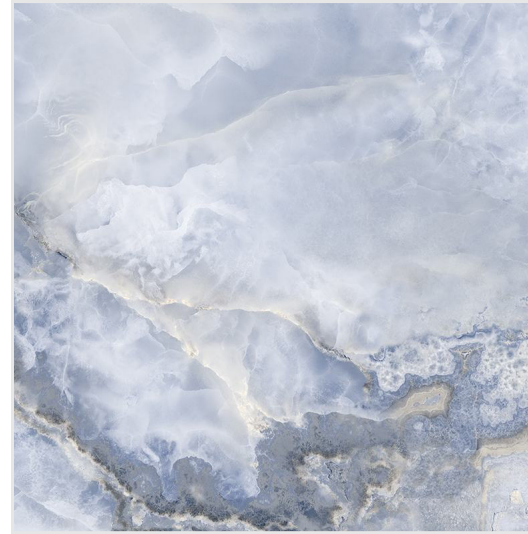

*напольный
и настенный*

ректифицированный

матовый

Onyx Sea Blue 60x60

60x60