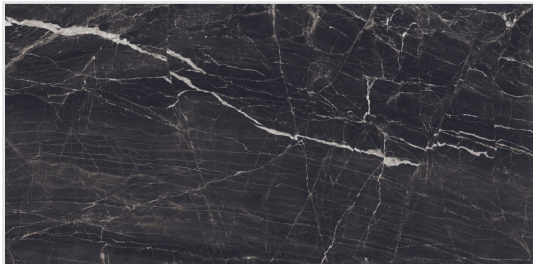

Colortile Evolic Nero

colortile
ceramics & innovation

напольный
и настенный

ректифицированный

полированный

Evolic Nero 60x120

60x120

Colortile Noble