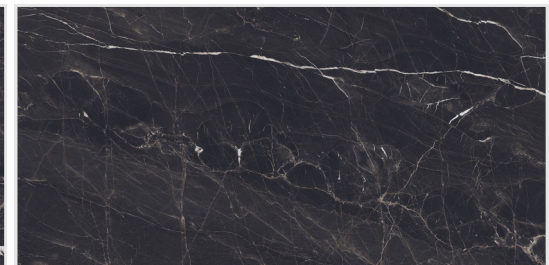

Colortile Evolic Nero

colortile
ceramics & innovation

напольный
и настенный

ректифицированный

полированный

Evolic Nero 60x120

60x120

Colortile Noble