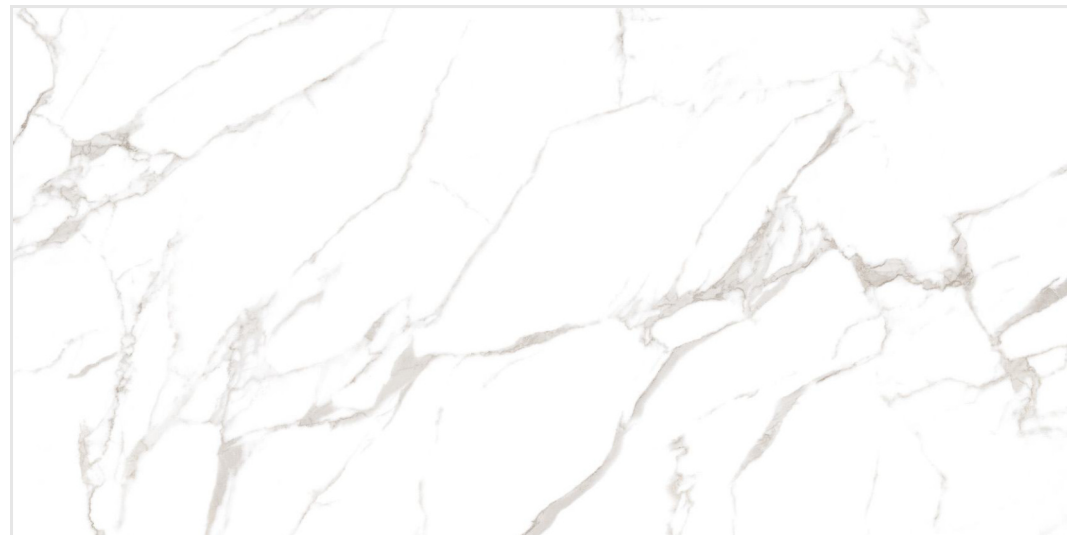

напольный
и настенный

ректифицированный

сатинированный

Super White Satin 60x120