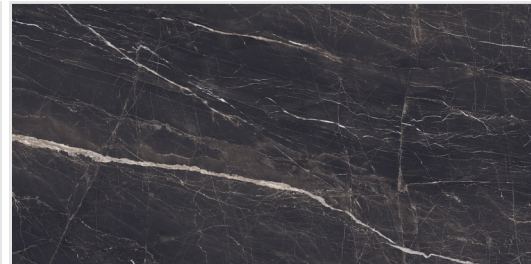

Colortile Evolic Nero

colortile
ceramics & innovation

напольный
и настенный

ректифицированный

полированный

Evolic Nero 60x120

60x120

Colortile Noble