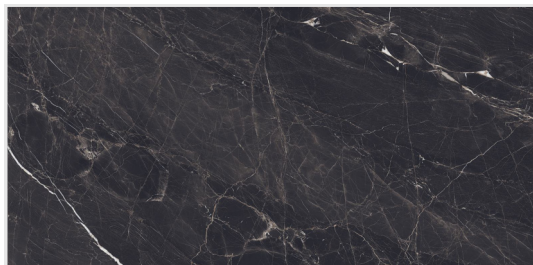

Colortile Evolic Nero

colortile
ceramics & innovation

напольный
и настенный

ректифицированный

полированный

Evolic Nero 60x120

60x120

Colortile Noble