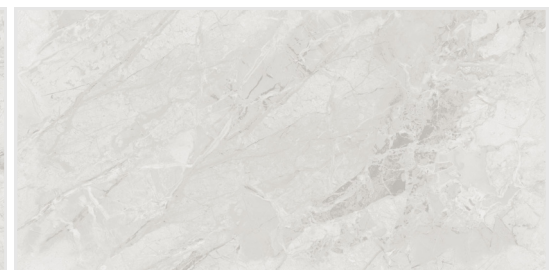

60x120

Colortile Zibon

NEW

colortile
ceramics & innovation

 *напольный
и настенный*

ректифицированный

карвинг

Zibon Grey Carving 120x60

60x120

Colortile Supreme

NEW

colortile
ceramics & innovation

 *напольный
и настенный*

ректифицированный

матовая

Supreme White 120x60