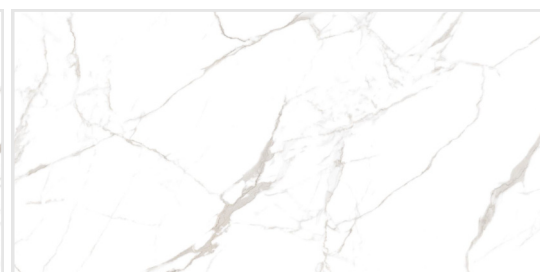

ректифицированный

сатинированный

Super White Satin 60x120

60x120

Colortile Onyx Bianco

colortile
ceramics & innovation

 *напольный
и настенный*

ректифицированный