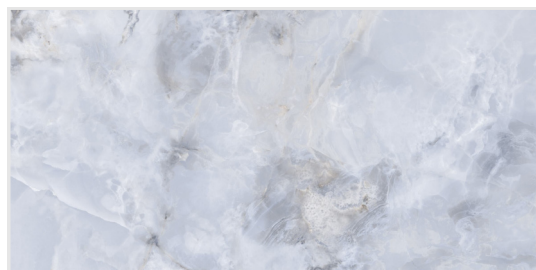

60x120

Colortile Onyx Sea Blue

NEW

colortile
ceramics & innovation

напольный
и настенный

ректифицированный

сатинированная

Onyx Sea Blue Satin 60x120

60x120

Colortile Opal

NEW

colortile
ceramics & innovation

напольный
и настенный

ректифицированный

карвинг,
lush plus (мягкий мат)

Opal Grey Lush Plus 120x60