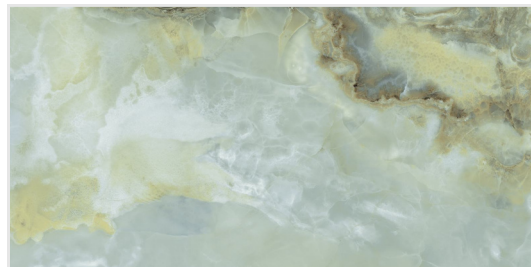

*напольный
и настенный*

ректифицированный

полированный

Onyx Verde 60x120