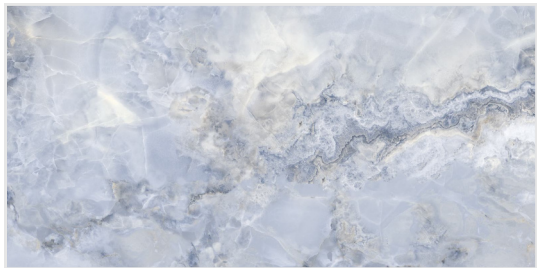

Colortile Onyx Sea Blue

напольный
и настенный

ректифицированный

полированный

Onyx Sea Blue 60x120

60x120

Colortile Onyx Sea Blue

 *напольный
и настенный*

ректифицированный

матовый

Onyx Sea Blue 60x60

60x60

Colortile Onyx Verde

colortile
ceramics & innovation

 *напольный
и настенный*

ректифицированный