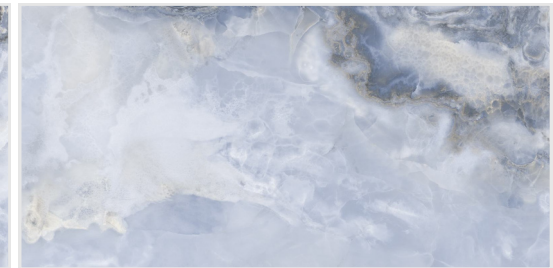

Colortile Onyx Sea Blue

напольный
и настенный

ректифицированный

полированный

Onyx Sea Blue 60x120

60x120

Colortile Onyx Sea Blue

 *напольный
и настенный*

ректифицированный

матовый

Onyx Sea Blue 60x60

60x60

Colortile Onyx Verde

colortile
ceramics & innovation

 *напольный
и настенный*

ректифицированный