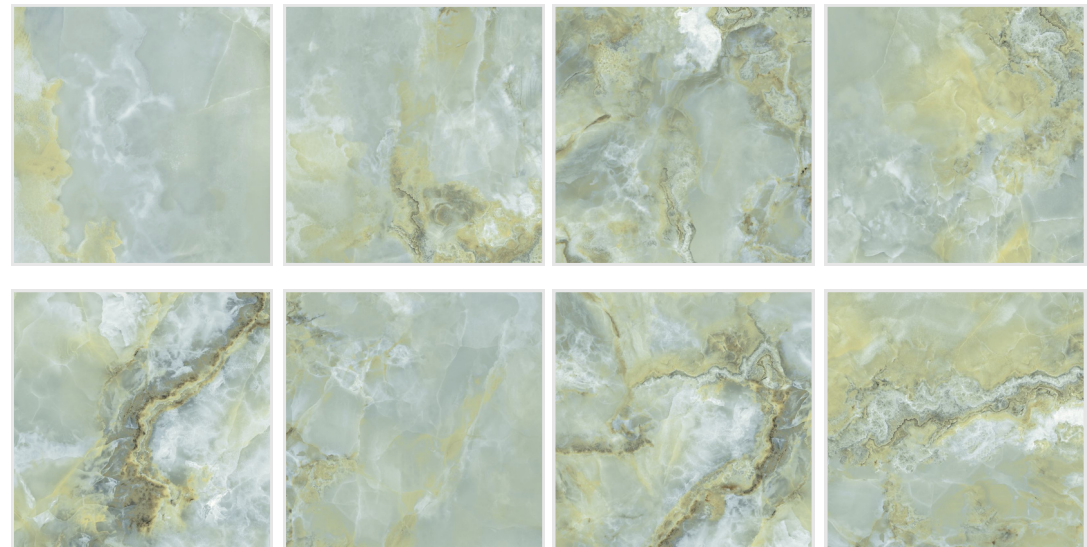

**напольный
и настенный**

ректифицированный

матовый

Onyx Verde 60x60

60x60