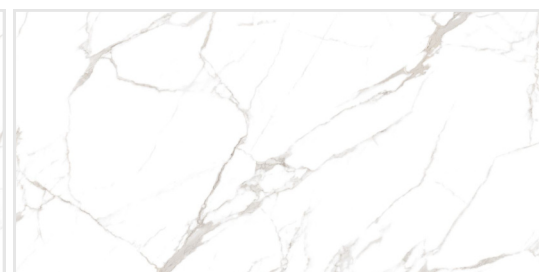

ректифицированный

сатинированный

Super White Satin 60x120

60x120

Colortile Onyx Bianco

colortile
ceramics & innovation

 *напольный
и настенный*

ректифицированный