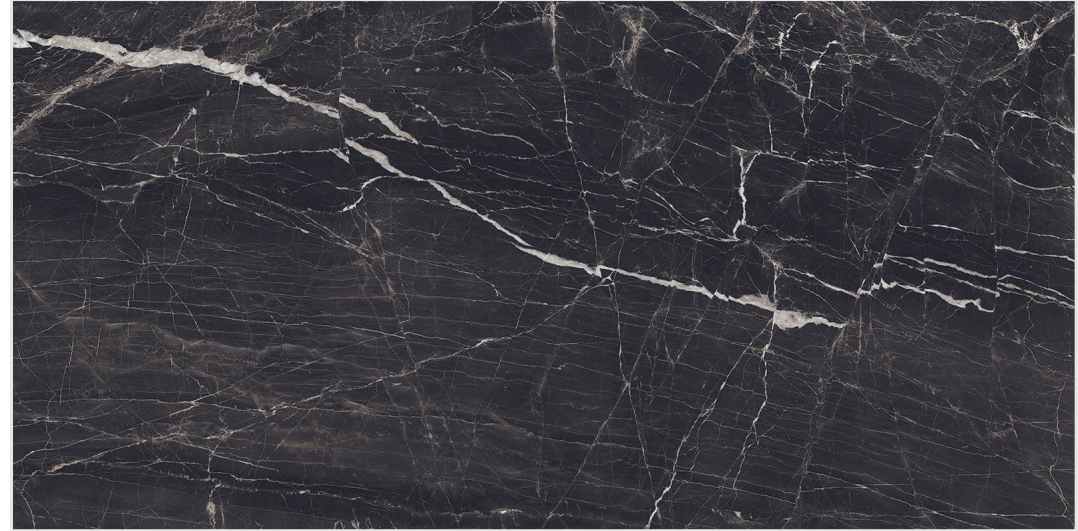

Colortile Evolic Nero

colortile
ceramics & innovation

напольный
и настенный

ректифицированный

полированный

Evolic Nero 60x120

60x120

Colortile Noble