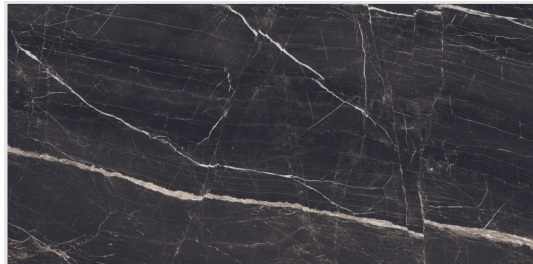

Colortile Evolic Nero

colortile
ceramics & innovation

напольный
и настенный

ректифицированный

полированный

Evolic Nero 60x120

60x120

Colortile Noble