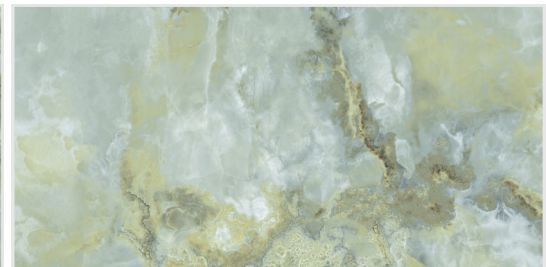

*напольный
и настенный*

ректифицированный

полированный

Onyx Verde 60x120