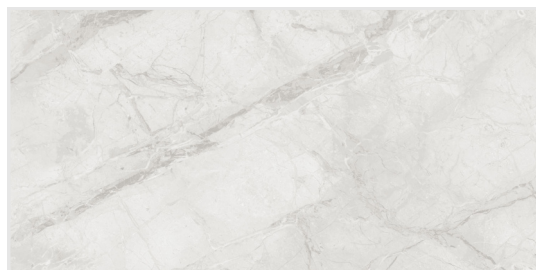

60x120

Colortile Zibon

NEW

colortile
ceramics & innovation

 *напольный
и настенный*

ректифицированный

карвинг

Zibon Grey Carving 120x60