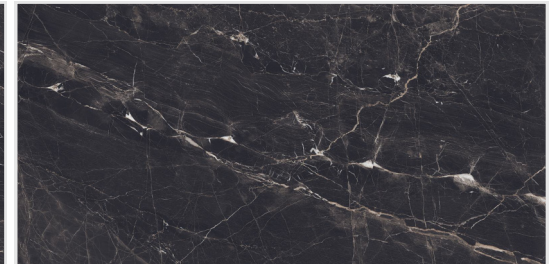

Colortile Evolic Nero

colortile
ceramics & innovation

напольный
и настенный

ректифицированный

полированный

Evolic Nero 60x120

60x120

Colortile Noble