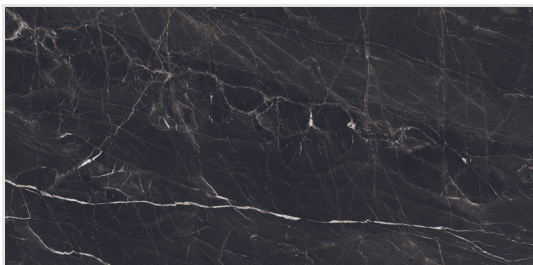

Colortile Evolic Nero

colortile
ceramics & innovation

напольный
и настенный

ректифицированный

полированный

Evolic Nero 60x120

60x120

Colortile Noble