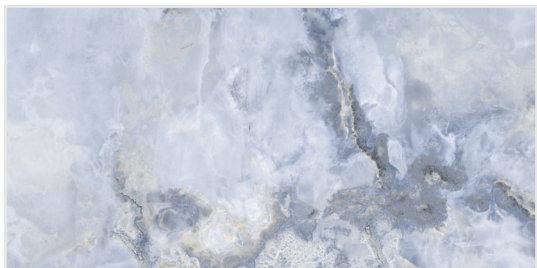

Colortile Onyx Sea Blue

напольный
и настенный

ректифицированный

полированный

Onyx Sea Blue 60x120

60x120

Colortile Onyx Sea Blue

 *напольный
и настенный*