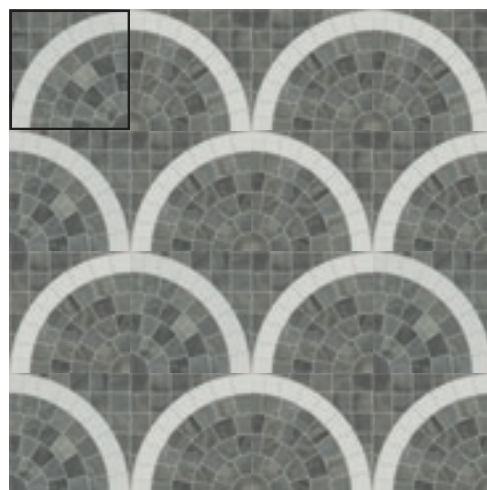

## ГЛАЗУРОВАННЫЙ КЕРАМОГРАНИТ

МОЗАИКА

Нат. - 28x28 см

СХЕМА УКЛАДКИ 1

СХЕМА УКЛАДКИ 2

СХЕМА УКЛАДКИ 1

СХЕМА УКЛАДКИ 2