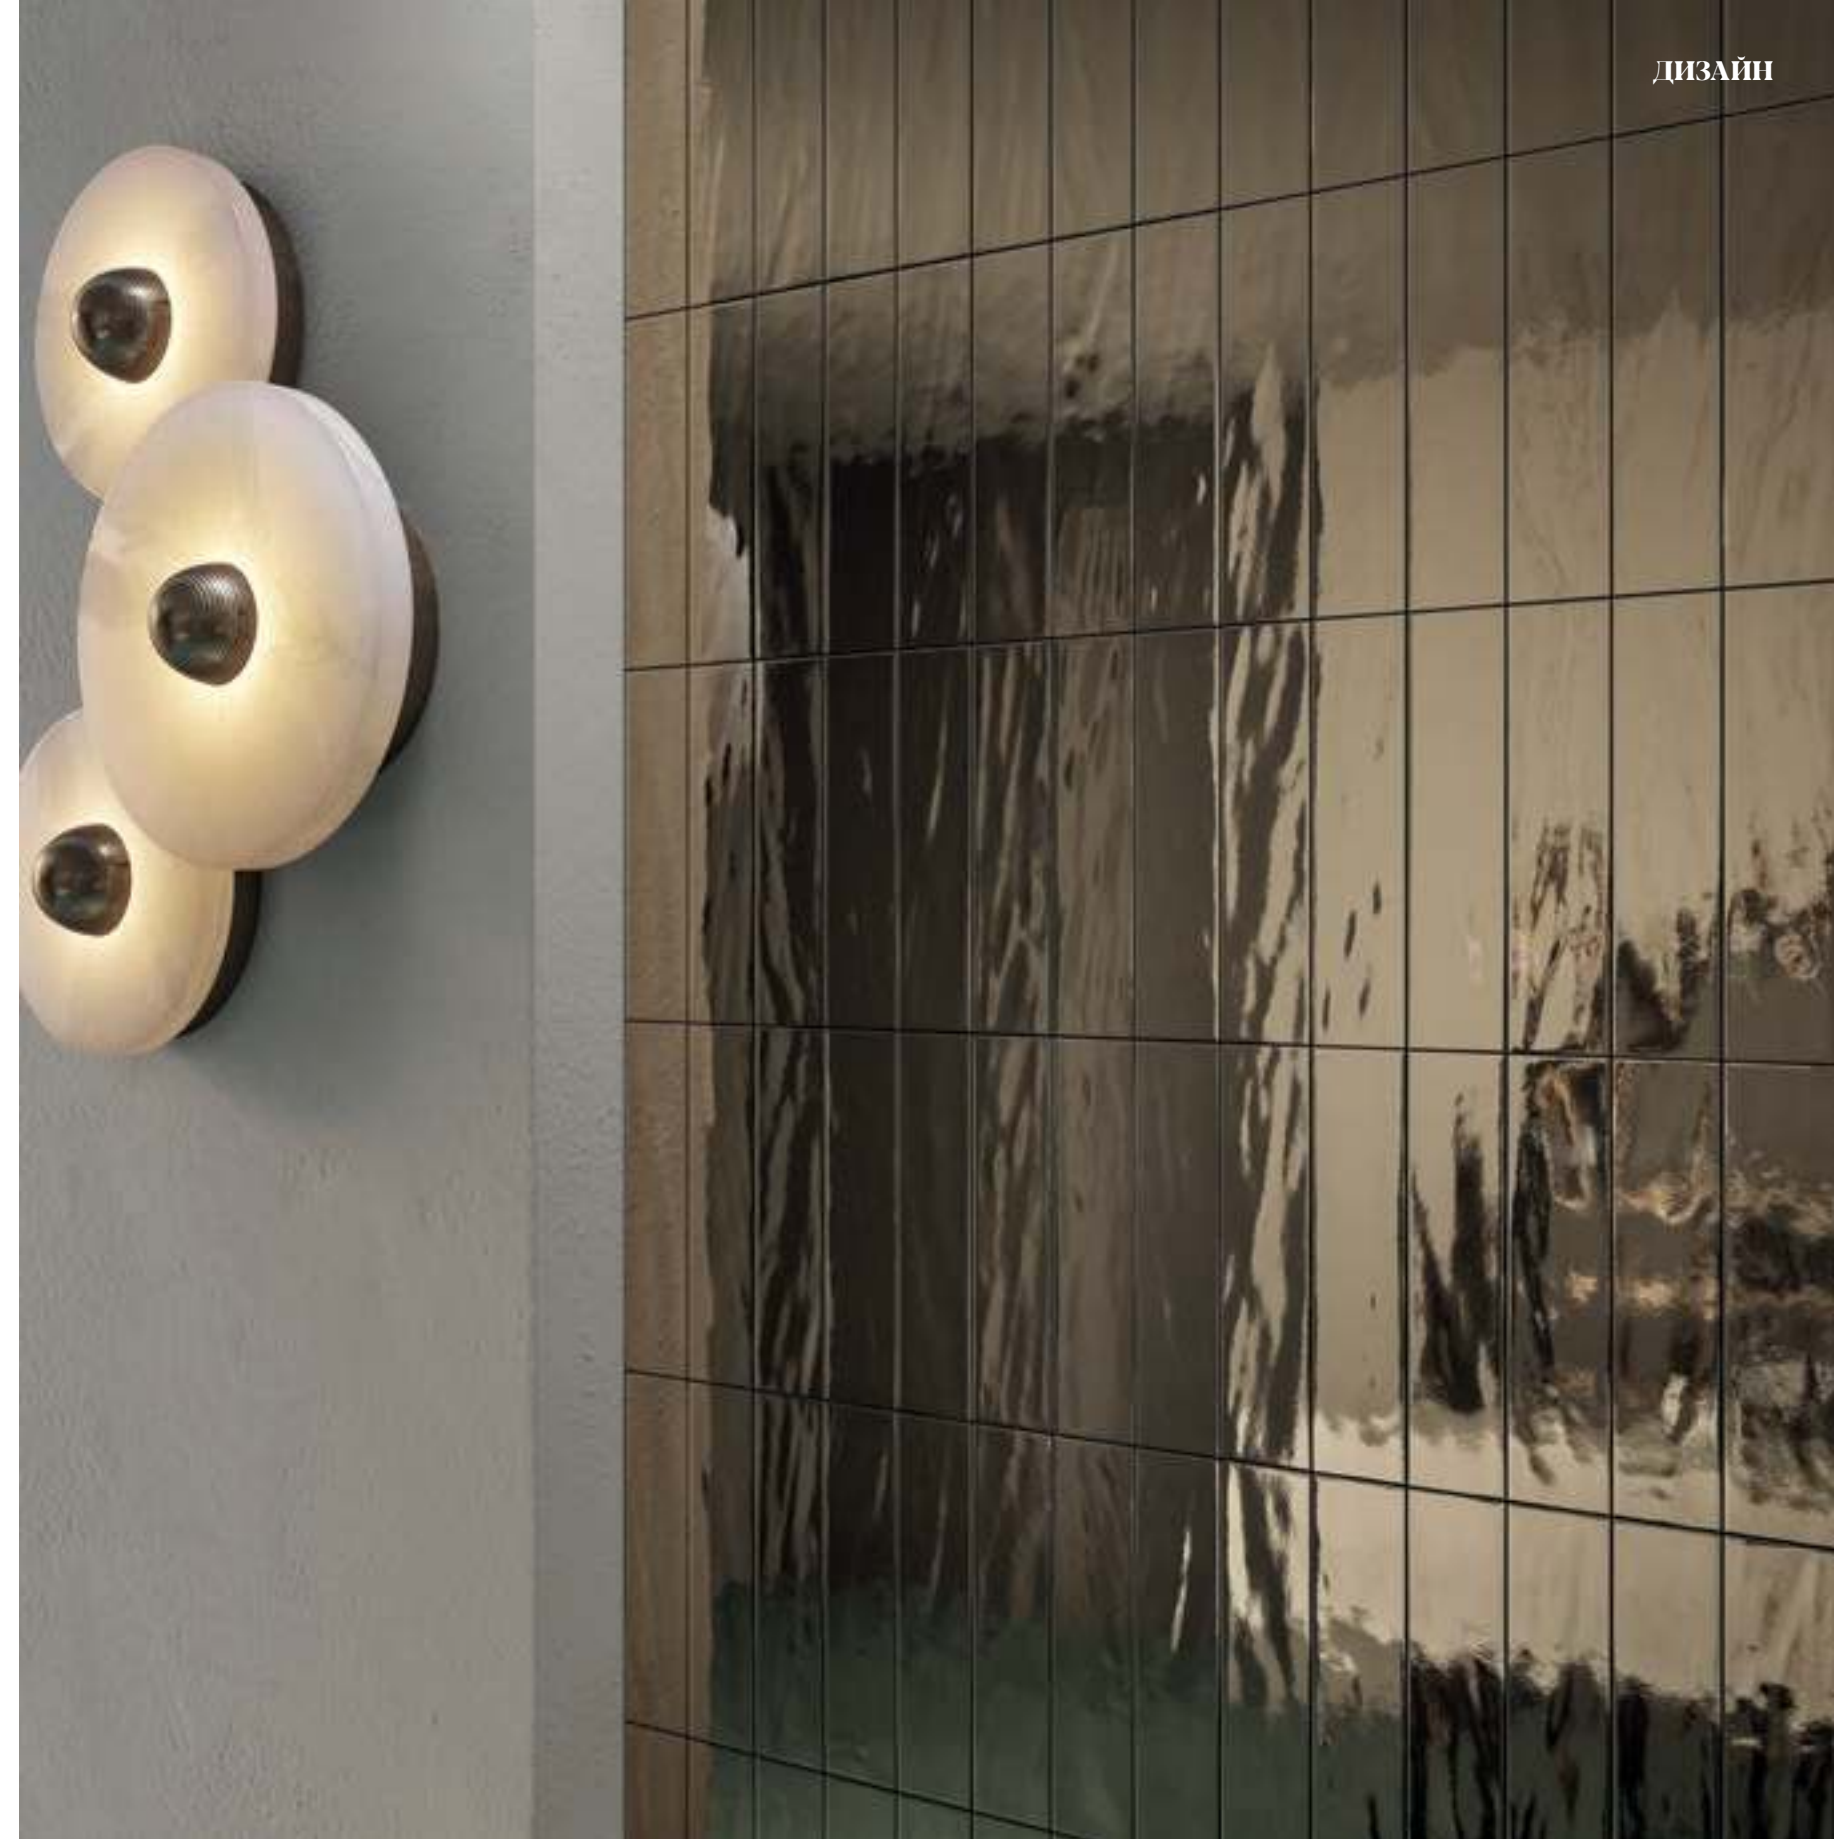

## СТУПЕНЬ \*

30x30 см  
Нат.

\* Имеется во всех цветах

**ЛАЙФСТАЙЛ  
МОКА МОЗАИКА  
ЛУП**  
НАТ. - 32x31 см

**ЛАЙФСТАЙЛ  
МОКА**  
НАТ. - 25x75 см

**ЛИНАТЕ  
ОУШН**  
НАТ. И РЕТ. - 45x90 см

**ЛАЙФСТАЙЛ  
БРИК ГОЛД**  
7,5x30 см

# ЦВЕТА