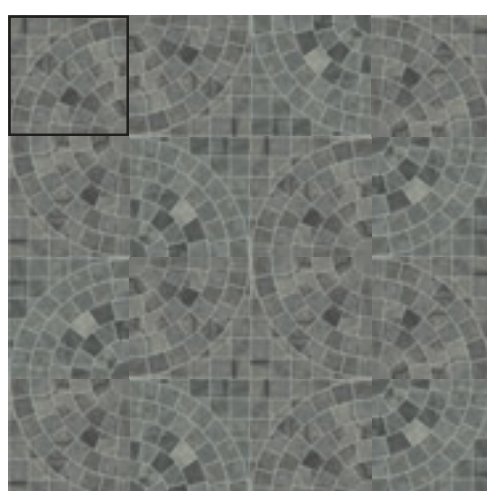

## ГЛАЗУРОВАННЫЙ КЕРАМОГРАНИТ

МОЗАИКА

Нат. - 28x28 см

СХЕМА УКЛАДКИ 1

СХЕМА УКЛАДКИ 2

СХЕМА УКЛАДКИ 1

СХЕМА УКЛАДКИ 2