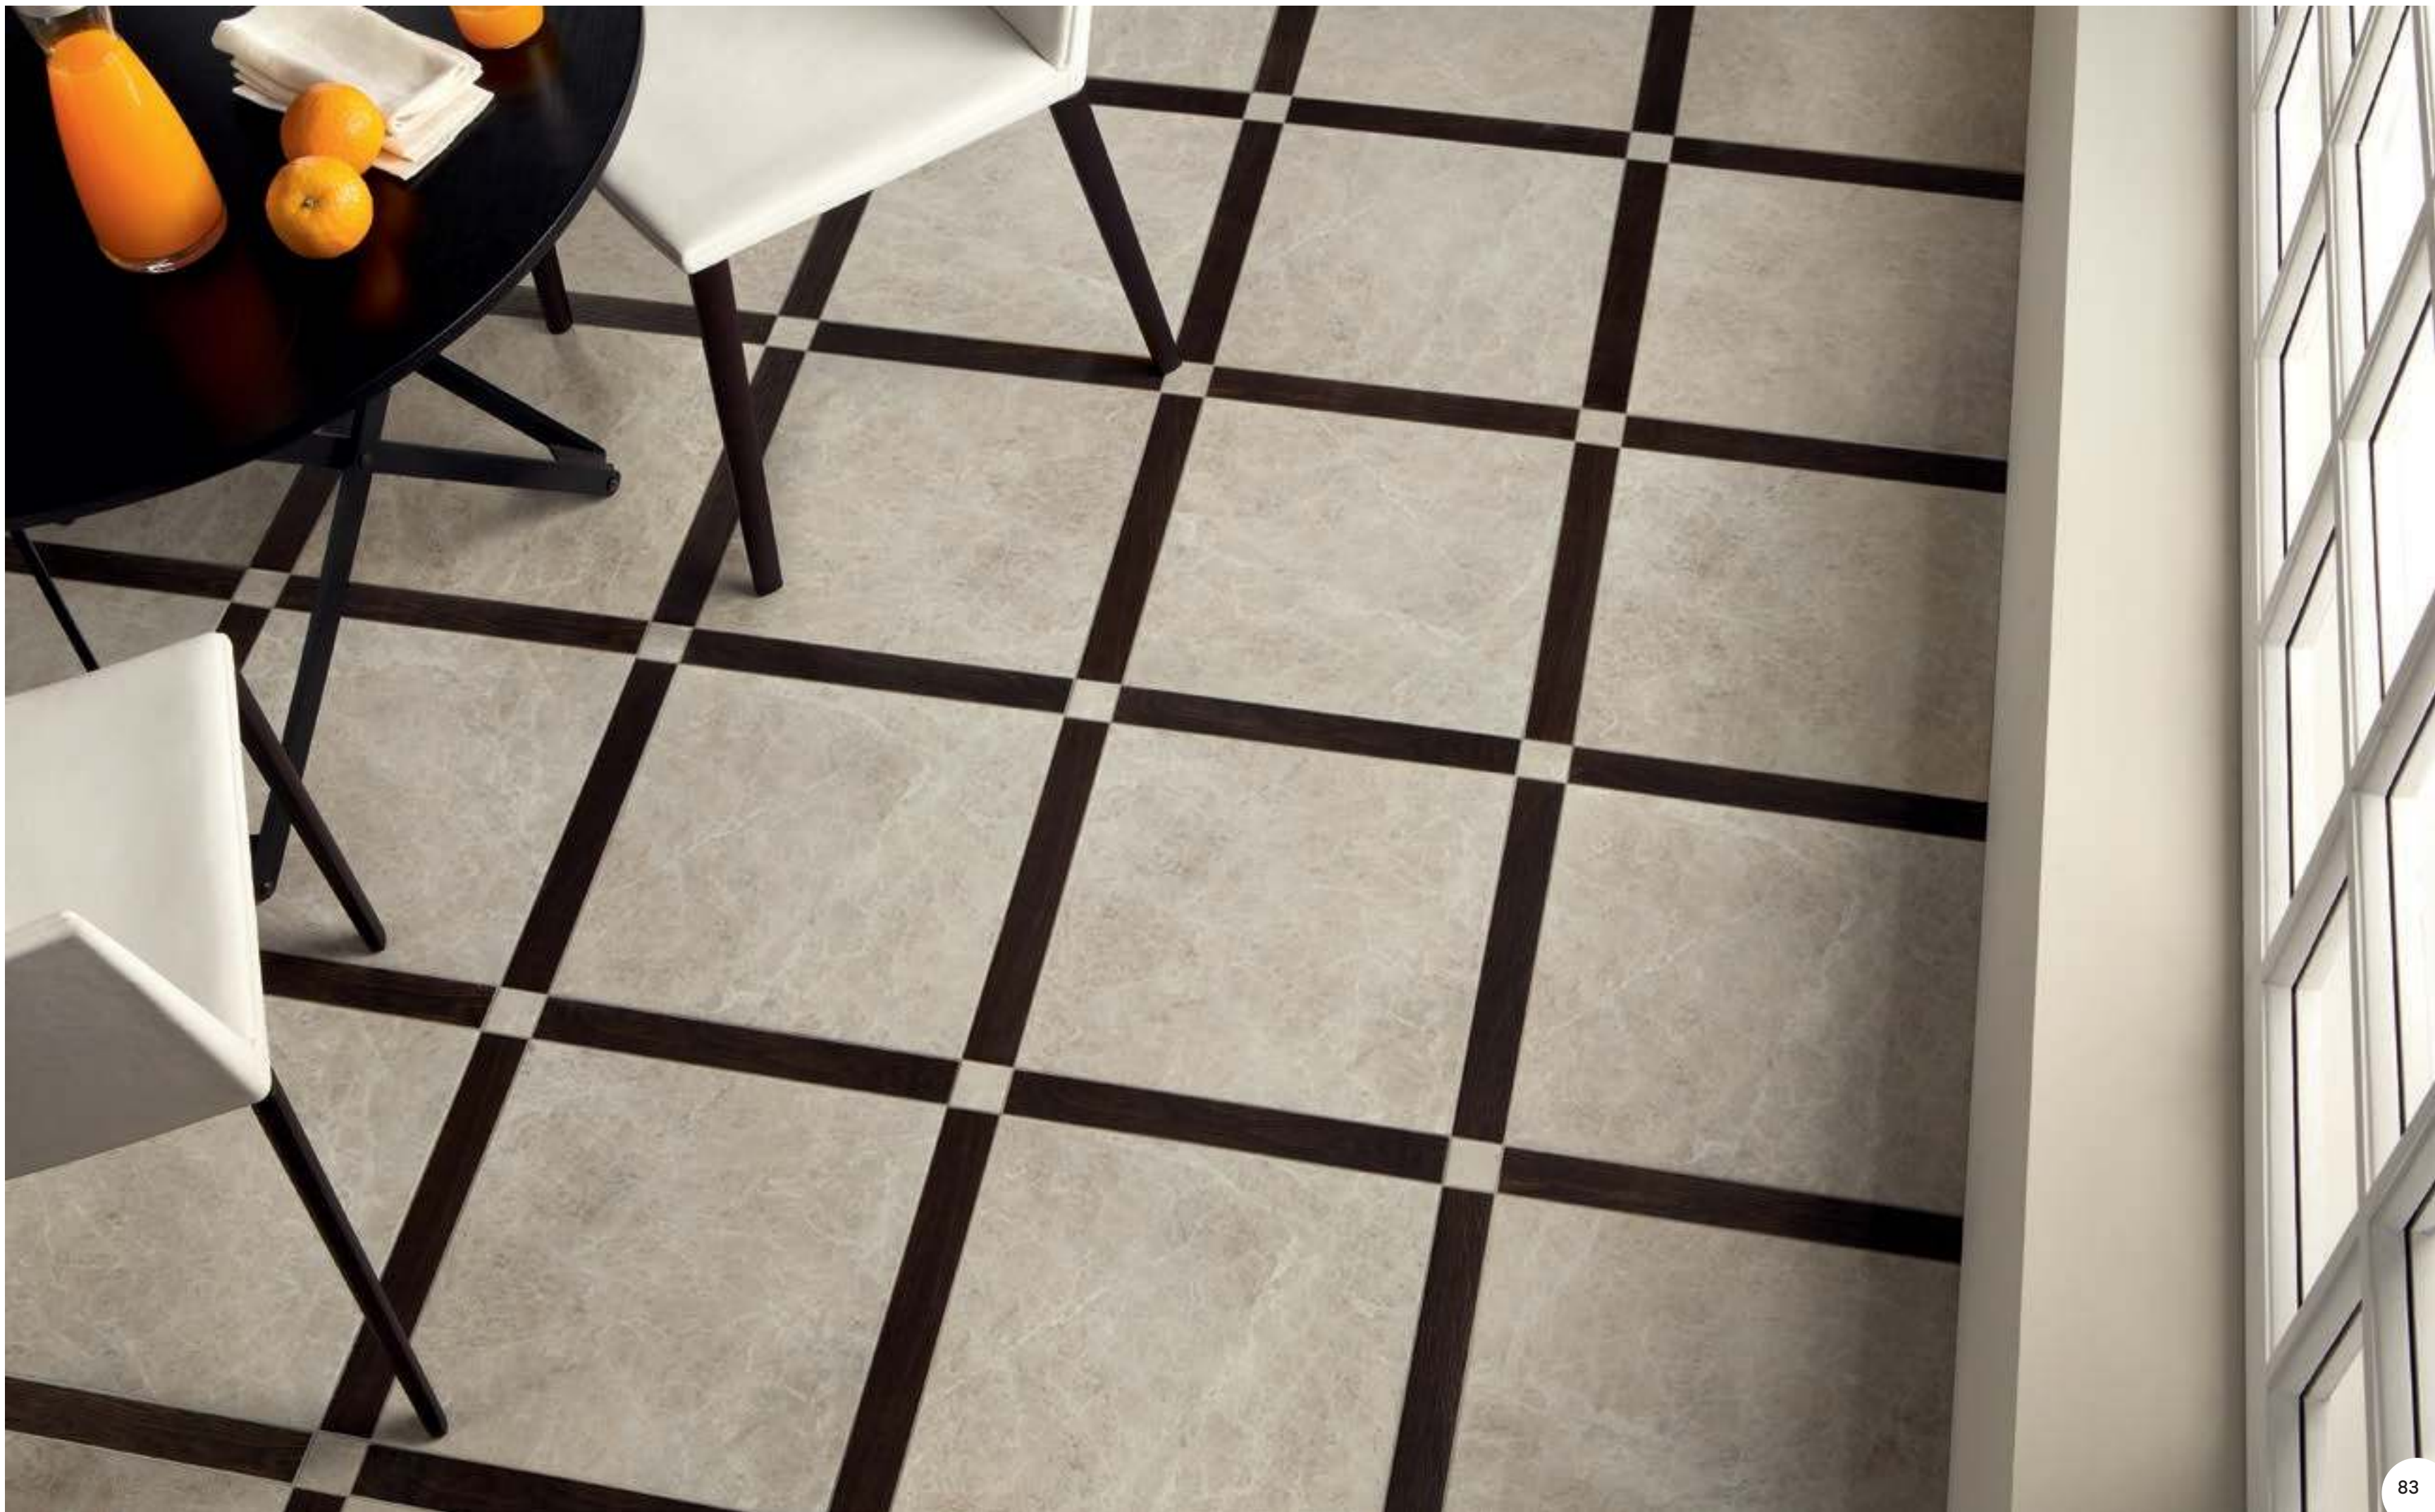

**ВЕРСИЛИЯ
СЕРЫЙ**
НАТ. - 45x45 см