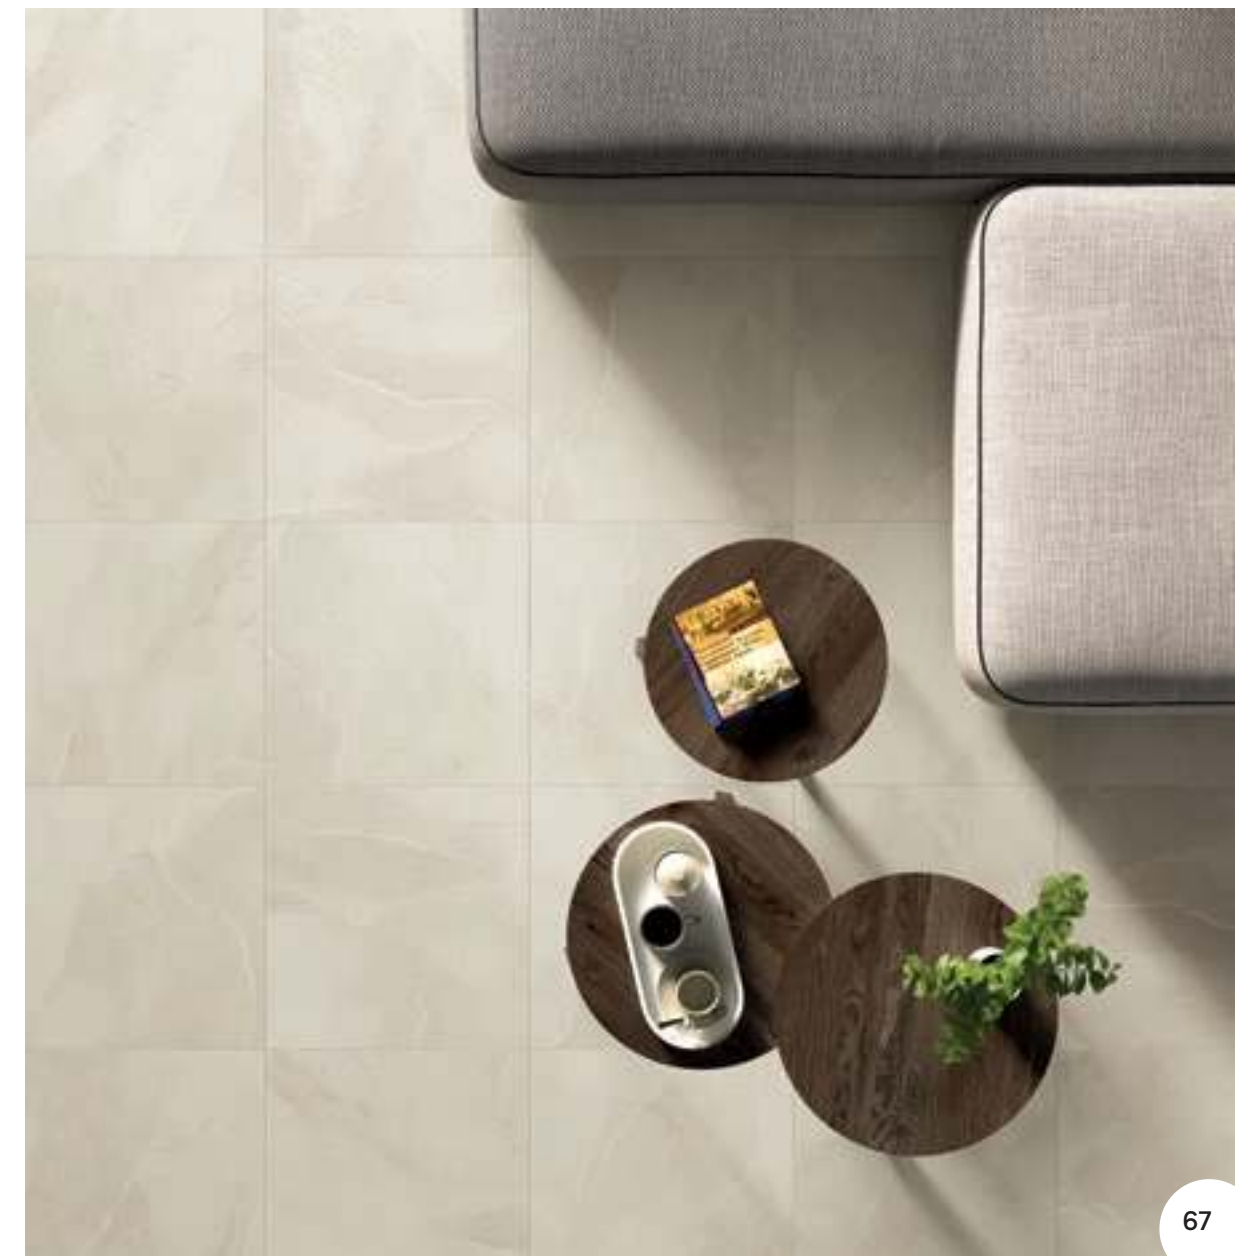

**КАПРИ
БЕЛЫЙ**

ШЛИФ. И РЕТ. - 45x45 см