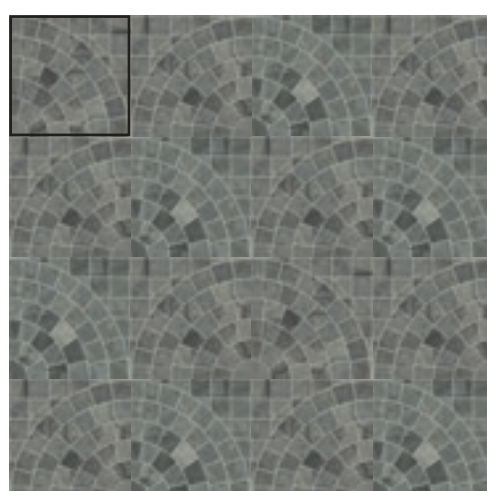

## ГЛАЗУРОВАННЫЙ КЕРАМОГРАНИТ

МОЗАИКА

Нат. - 28x28 см

СХЕМА УКЛАДКИ 1

СХЕМА УКЛАДКИ 2

СХЕМА УКЛАДКИ 1

СХЕМА УКЛАДКИ 2