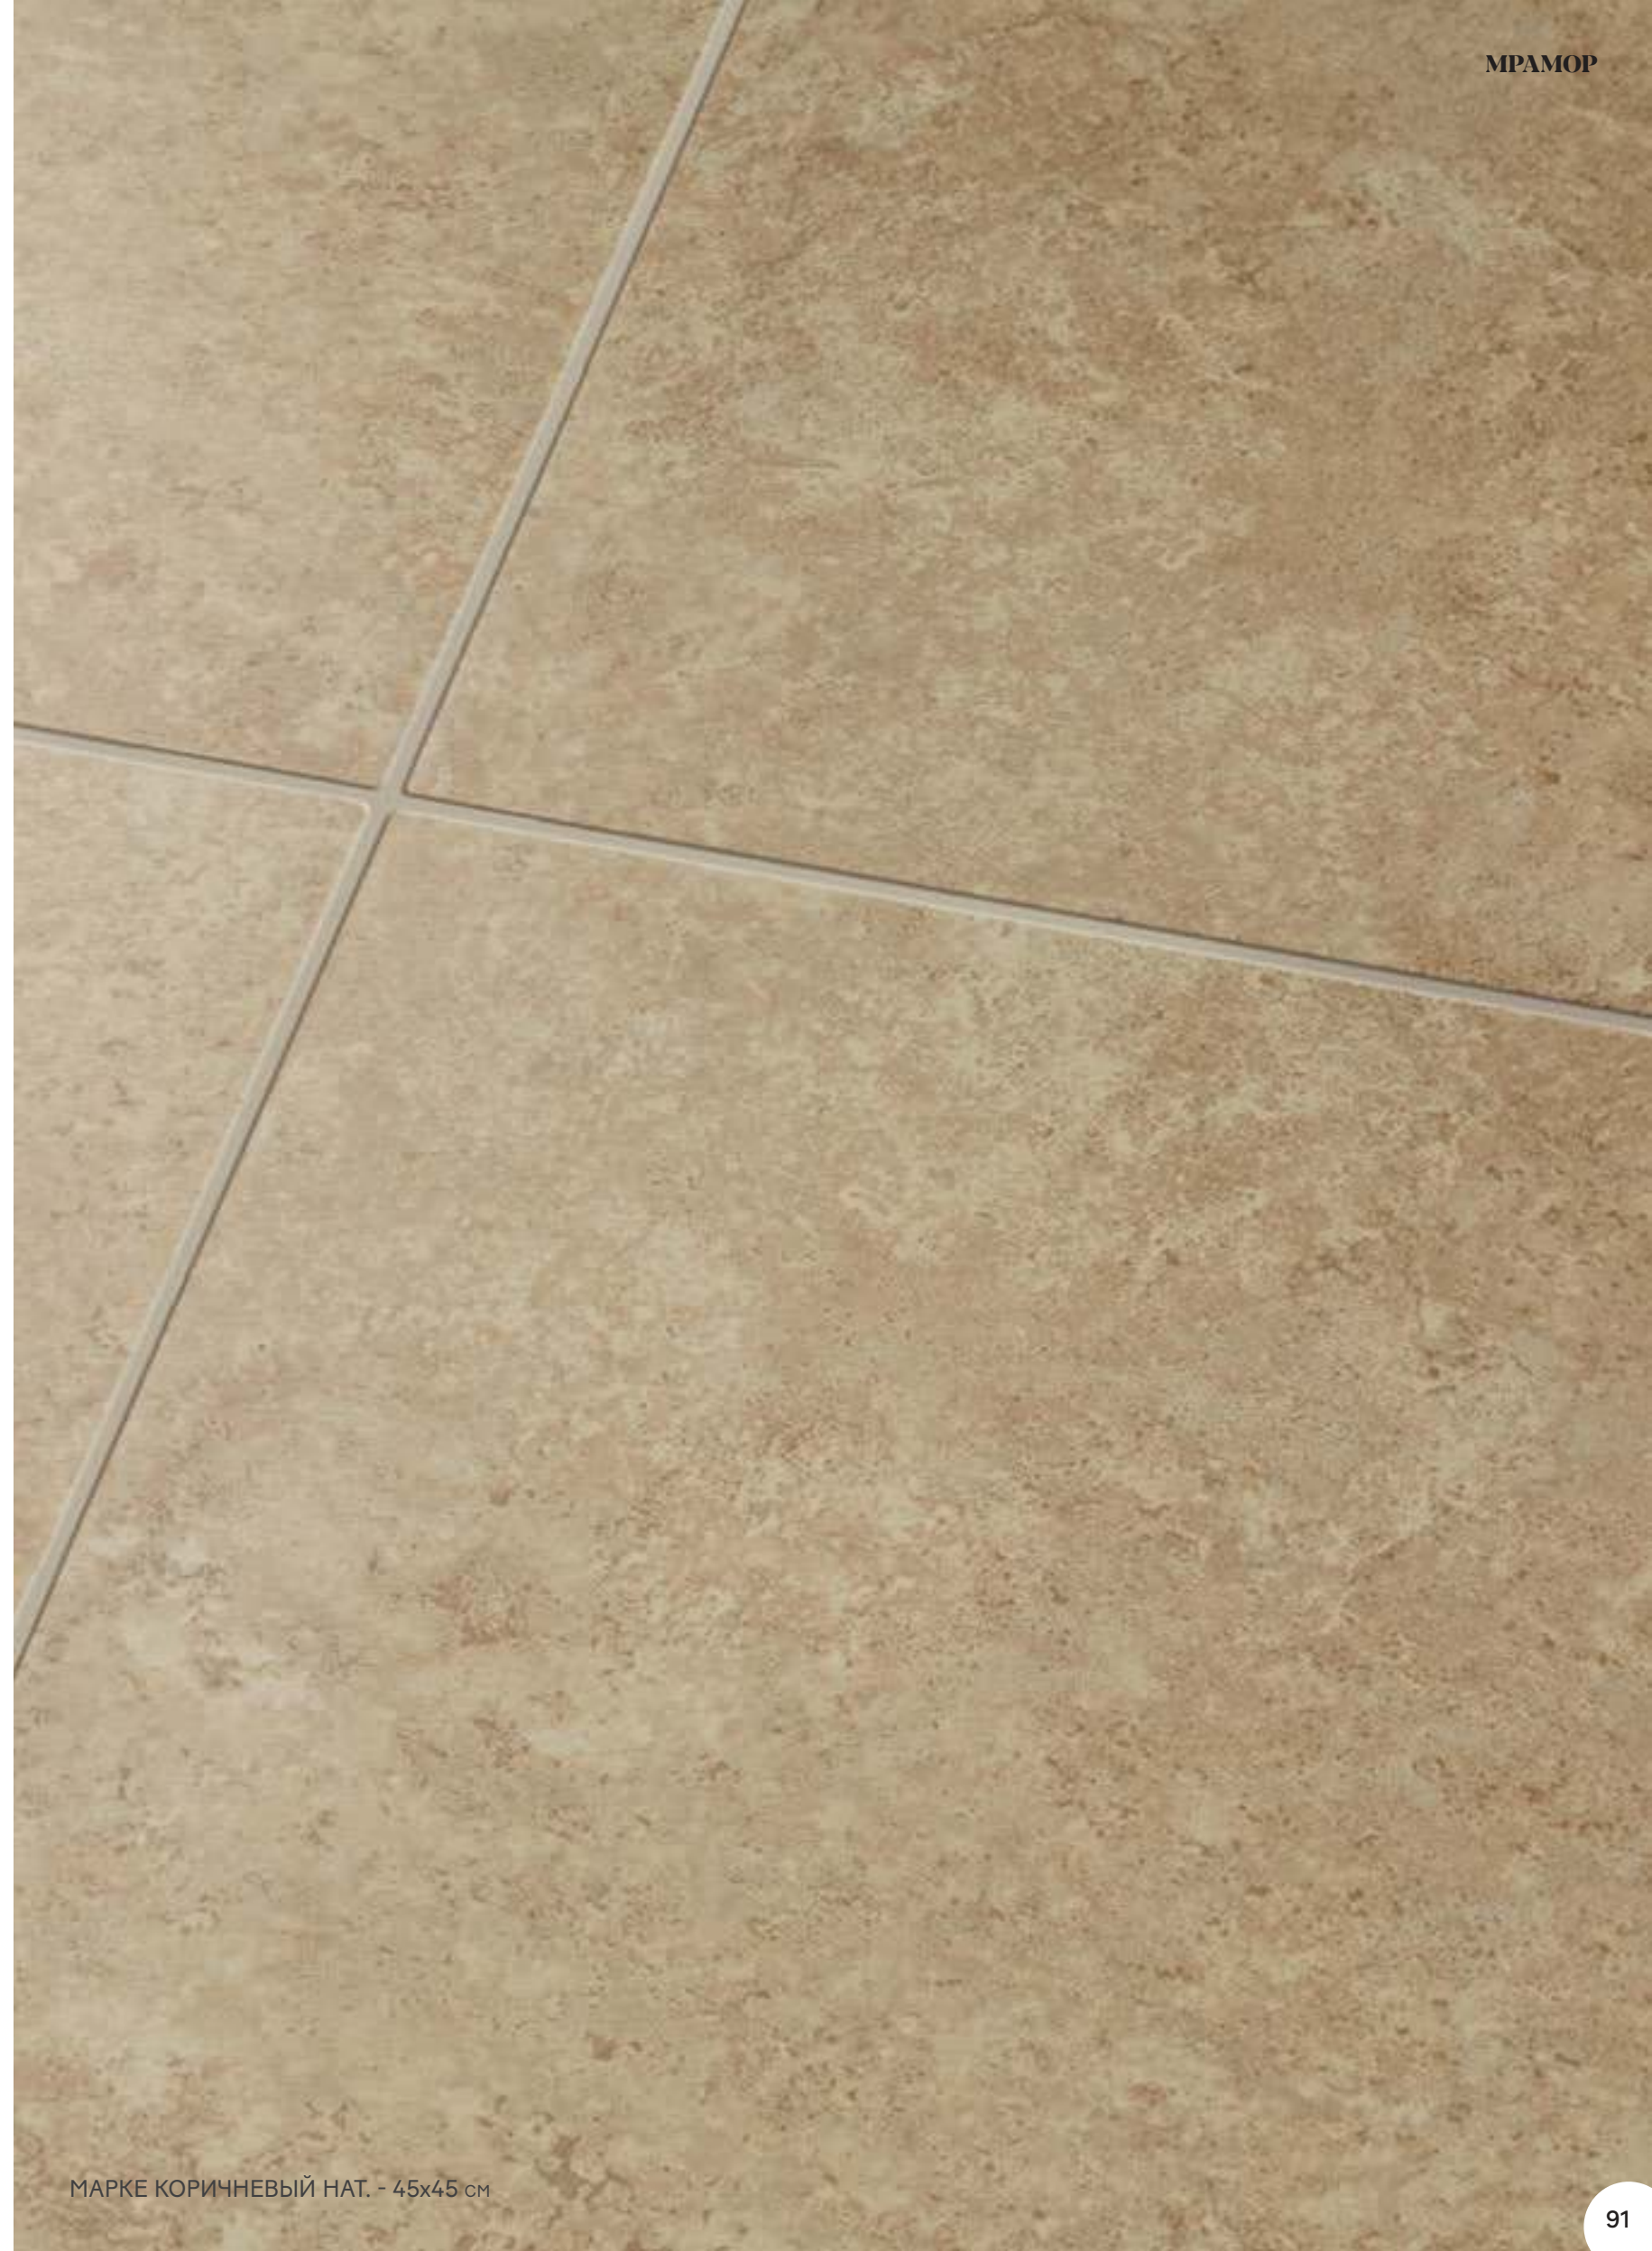

7,2x45 см

**БЕЛЫЙ УГОЛОК АНТЭА**

7,2x7,2 см

**КОРИЧНЕВЫЙ ФАШИА АНТЭА**

7,2x45 см

**КОРИЧНЕВЫЙ УГОЛОК АНТЭА**

7,2x7,2 см

МАРКЕ КОРИЧНЕВЫЙ НАТ. - 45x45 см