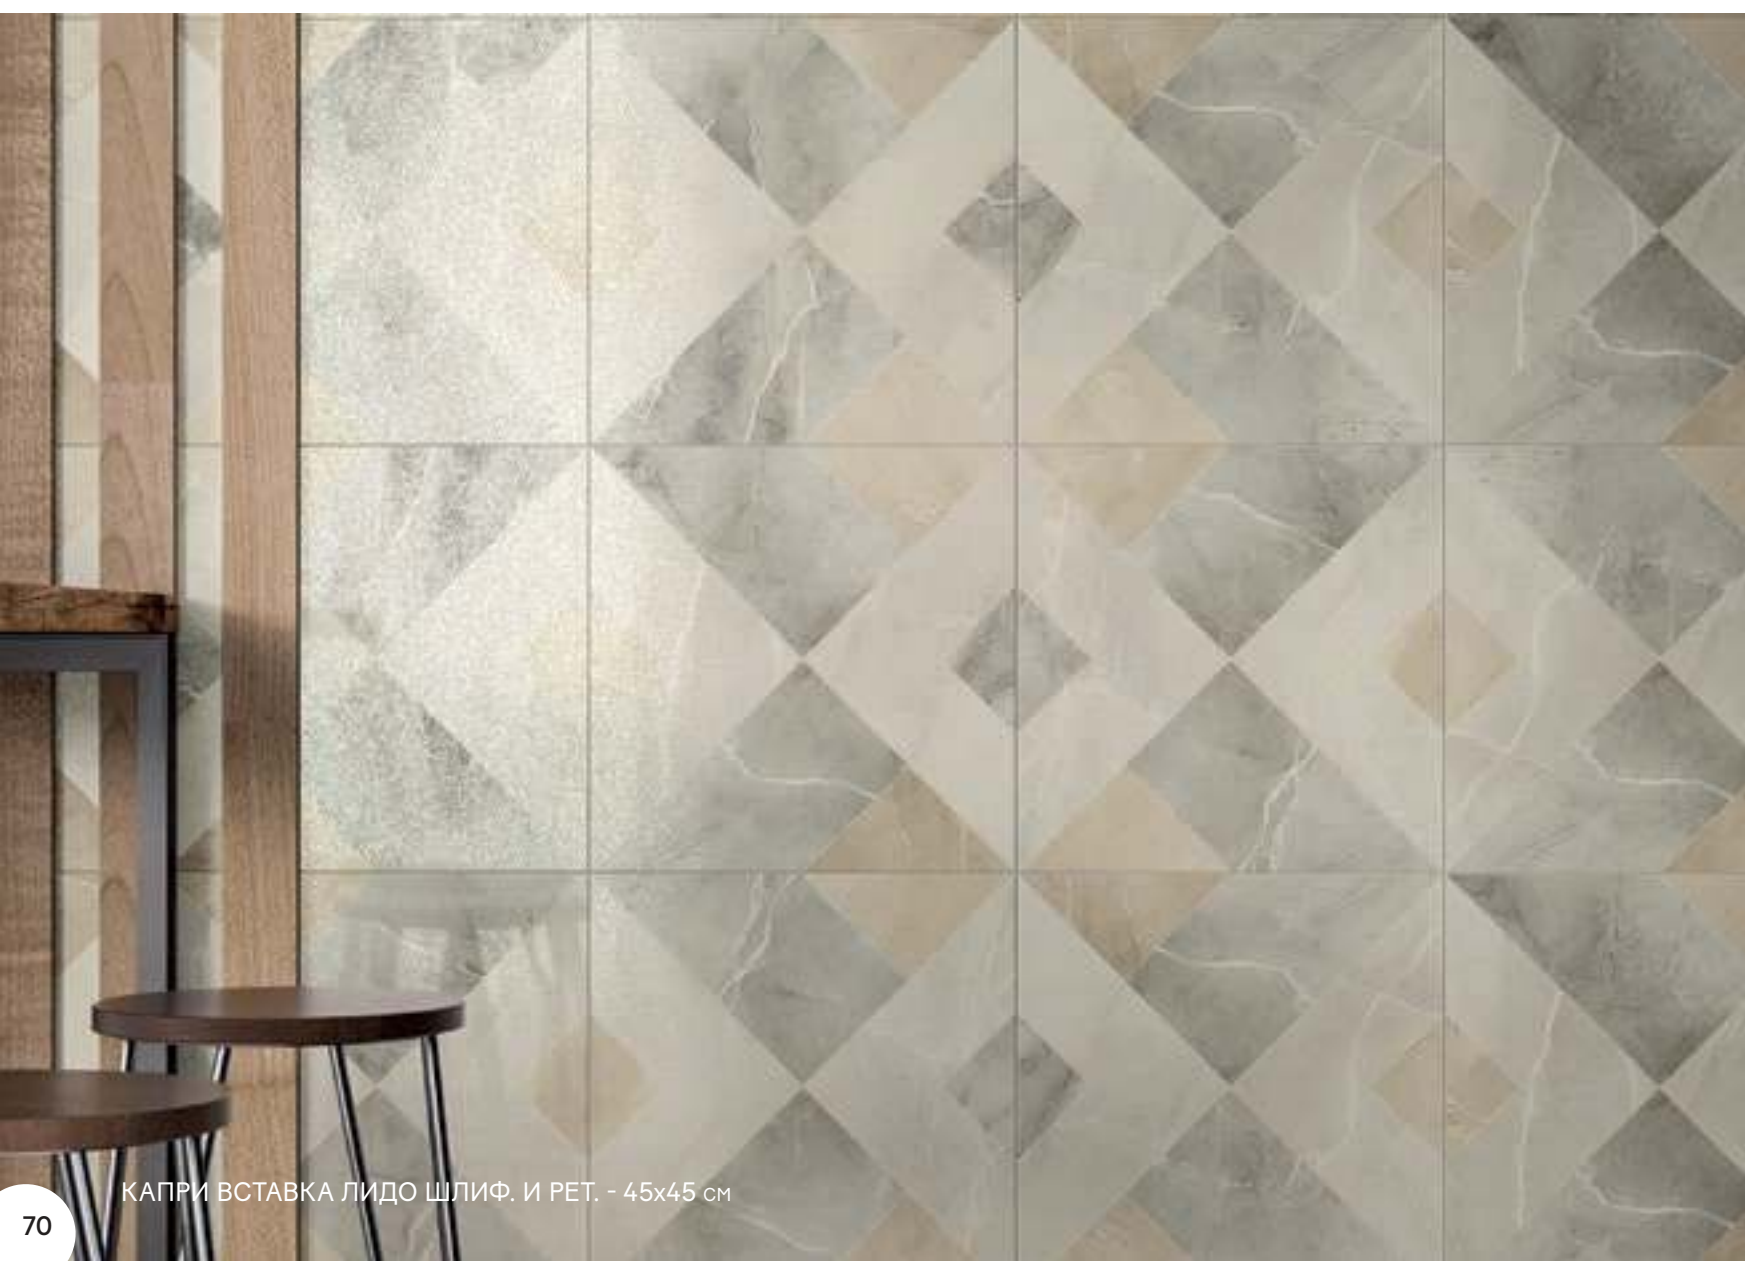

# ДЕКОРЫ

ГЛАЗУРОВАННЫЙ КЕРАМОГРАНИТ

ВСТАВКА ЛИДО

Шлиф. и Рет. - 45x45 см

PEI 4

КАПРИ ВСТАВКА ЛИДО ШЛИФ. И РЕТ. - 45x45 см