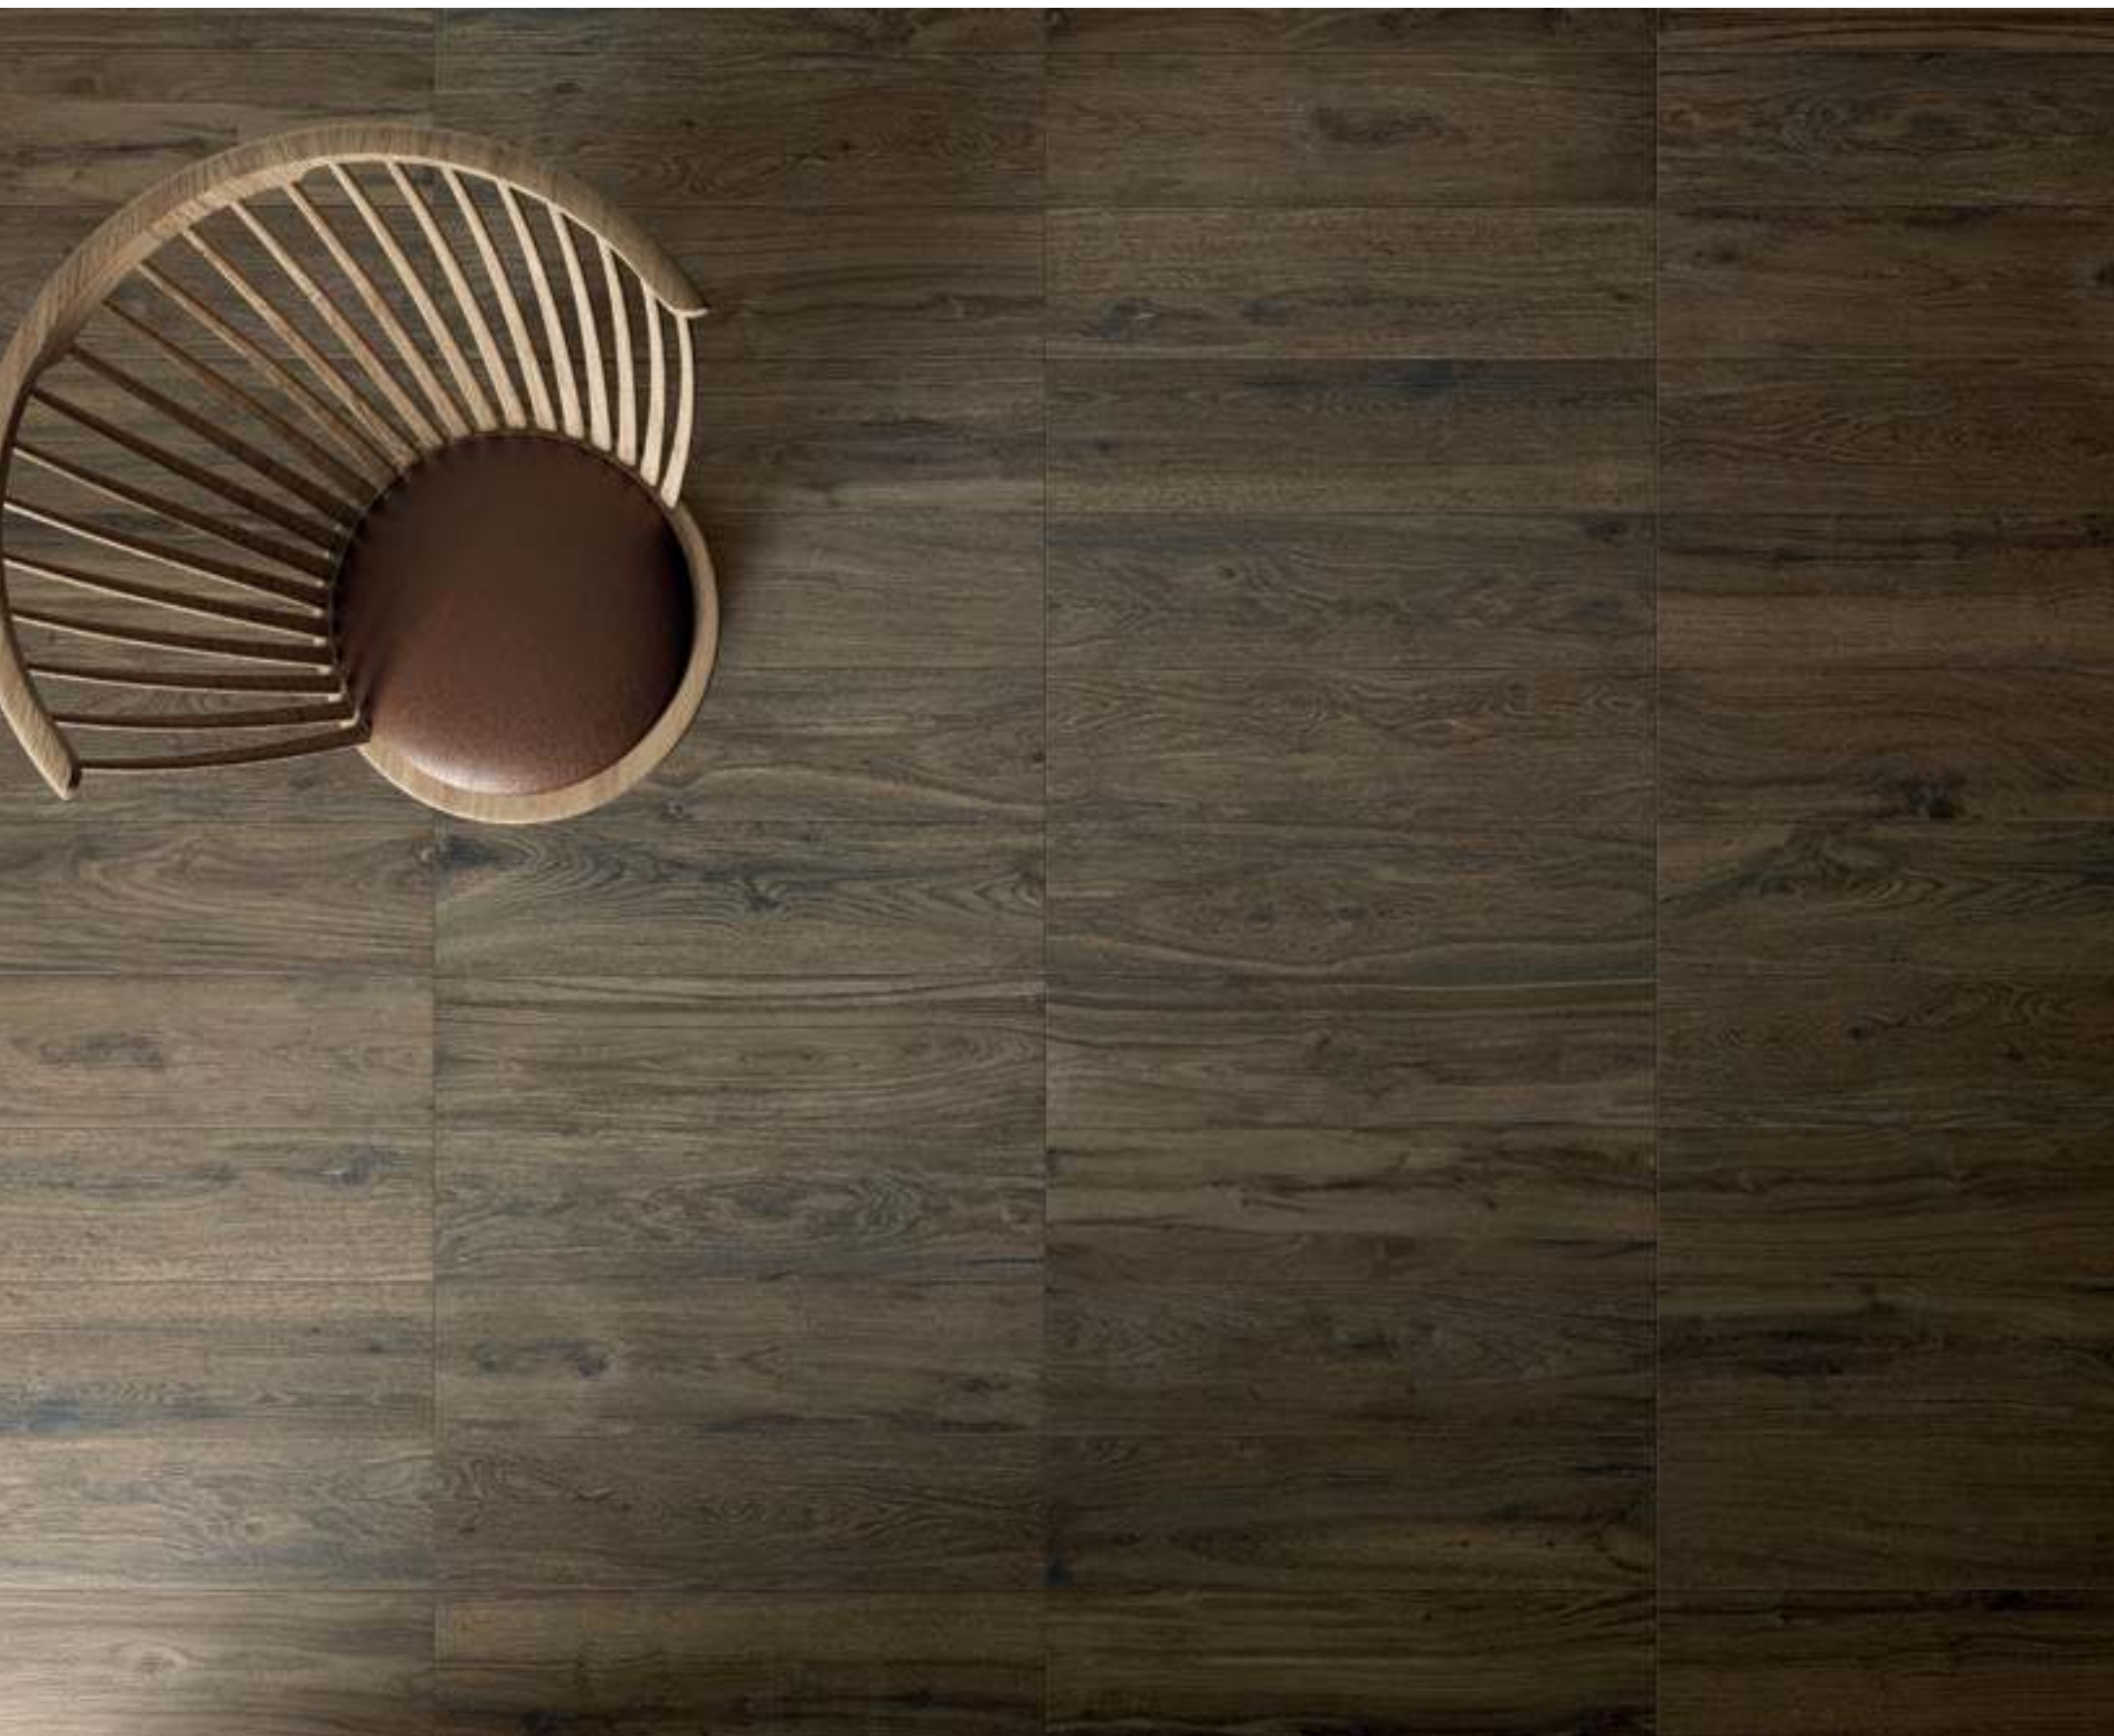

НАТ. И РЕТ. - 22,5x90 см

**МЕРАНО  
ПЮШЕР**

НАТ. И РЕТ. - 22,5x90 см

**МЕРАНО  
ПЭПЕР**  
НАТ. И ПЕТ. - 22,5x90 см

**ЛАЙФСТАЙЛ  
УАЙТ ВСТАВКА ТВИСТ**  
НАТ. - 25x75 см