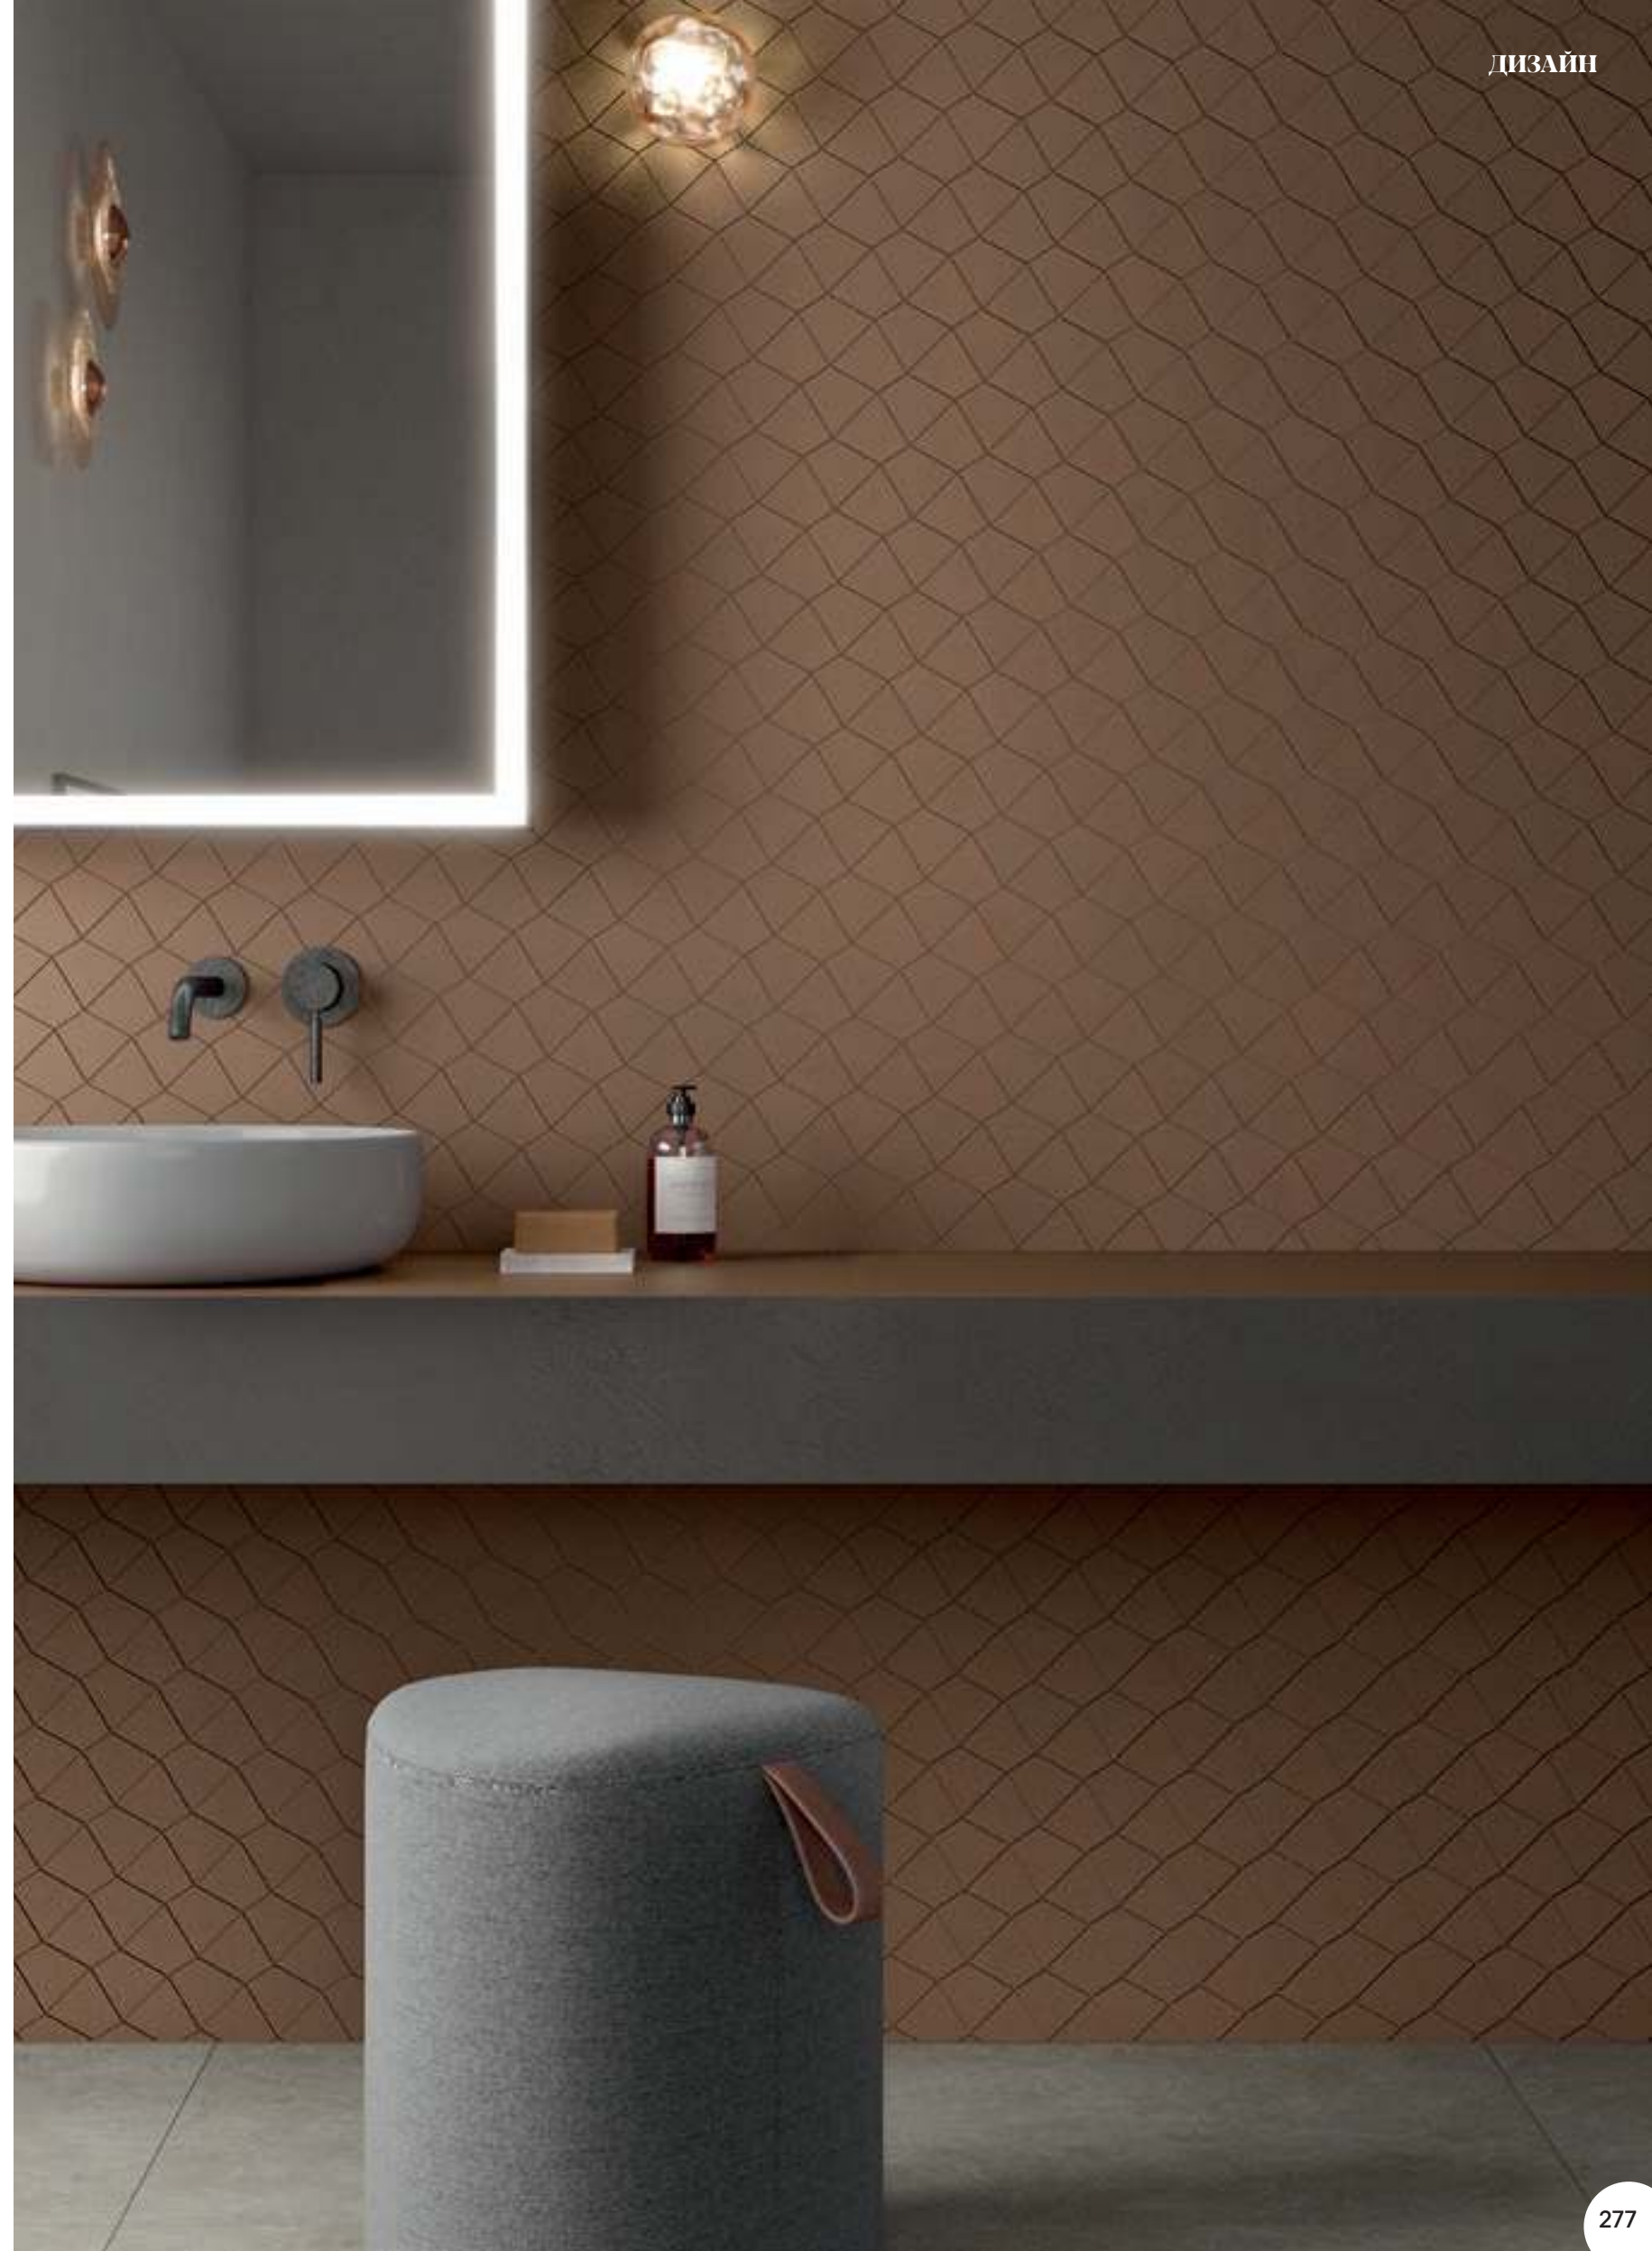

# ЦВЕТА

## ГЛАЗУРОВАННЫЙ КЕРАМОГРАНИТ

СНОУ

Нат. и Рет. - 60x120 см

ТЕРРА

Нат. и Рет. - 60x120 см

СНОУ МОЗАИКА ДЕКО

Нат. - 20,5x22,7 см

ТЕРРА МОЗАИКА ДЕКО

Нат. - 20,5x22,7 см