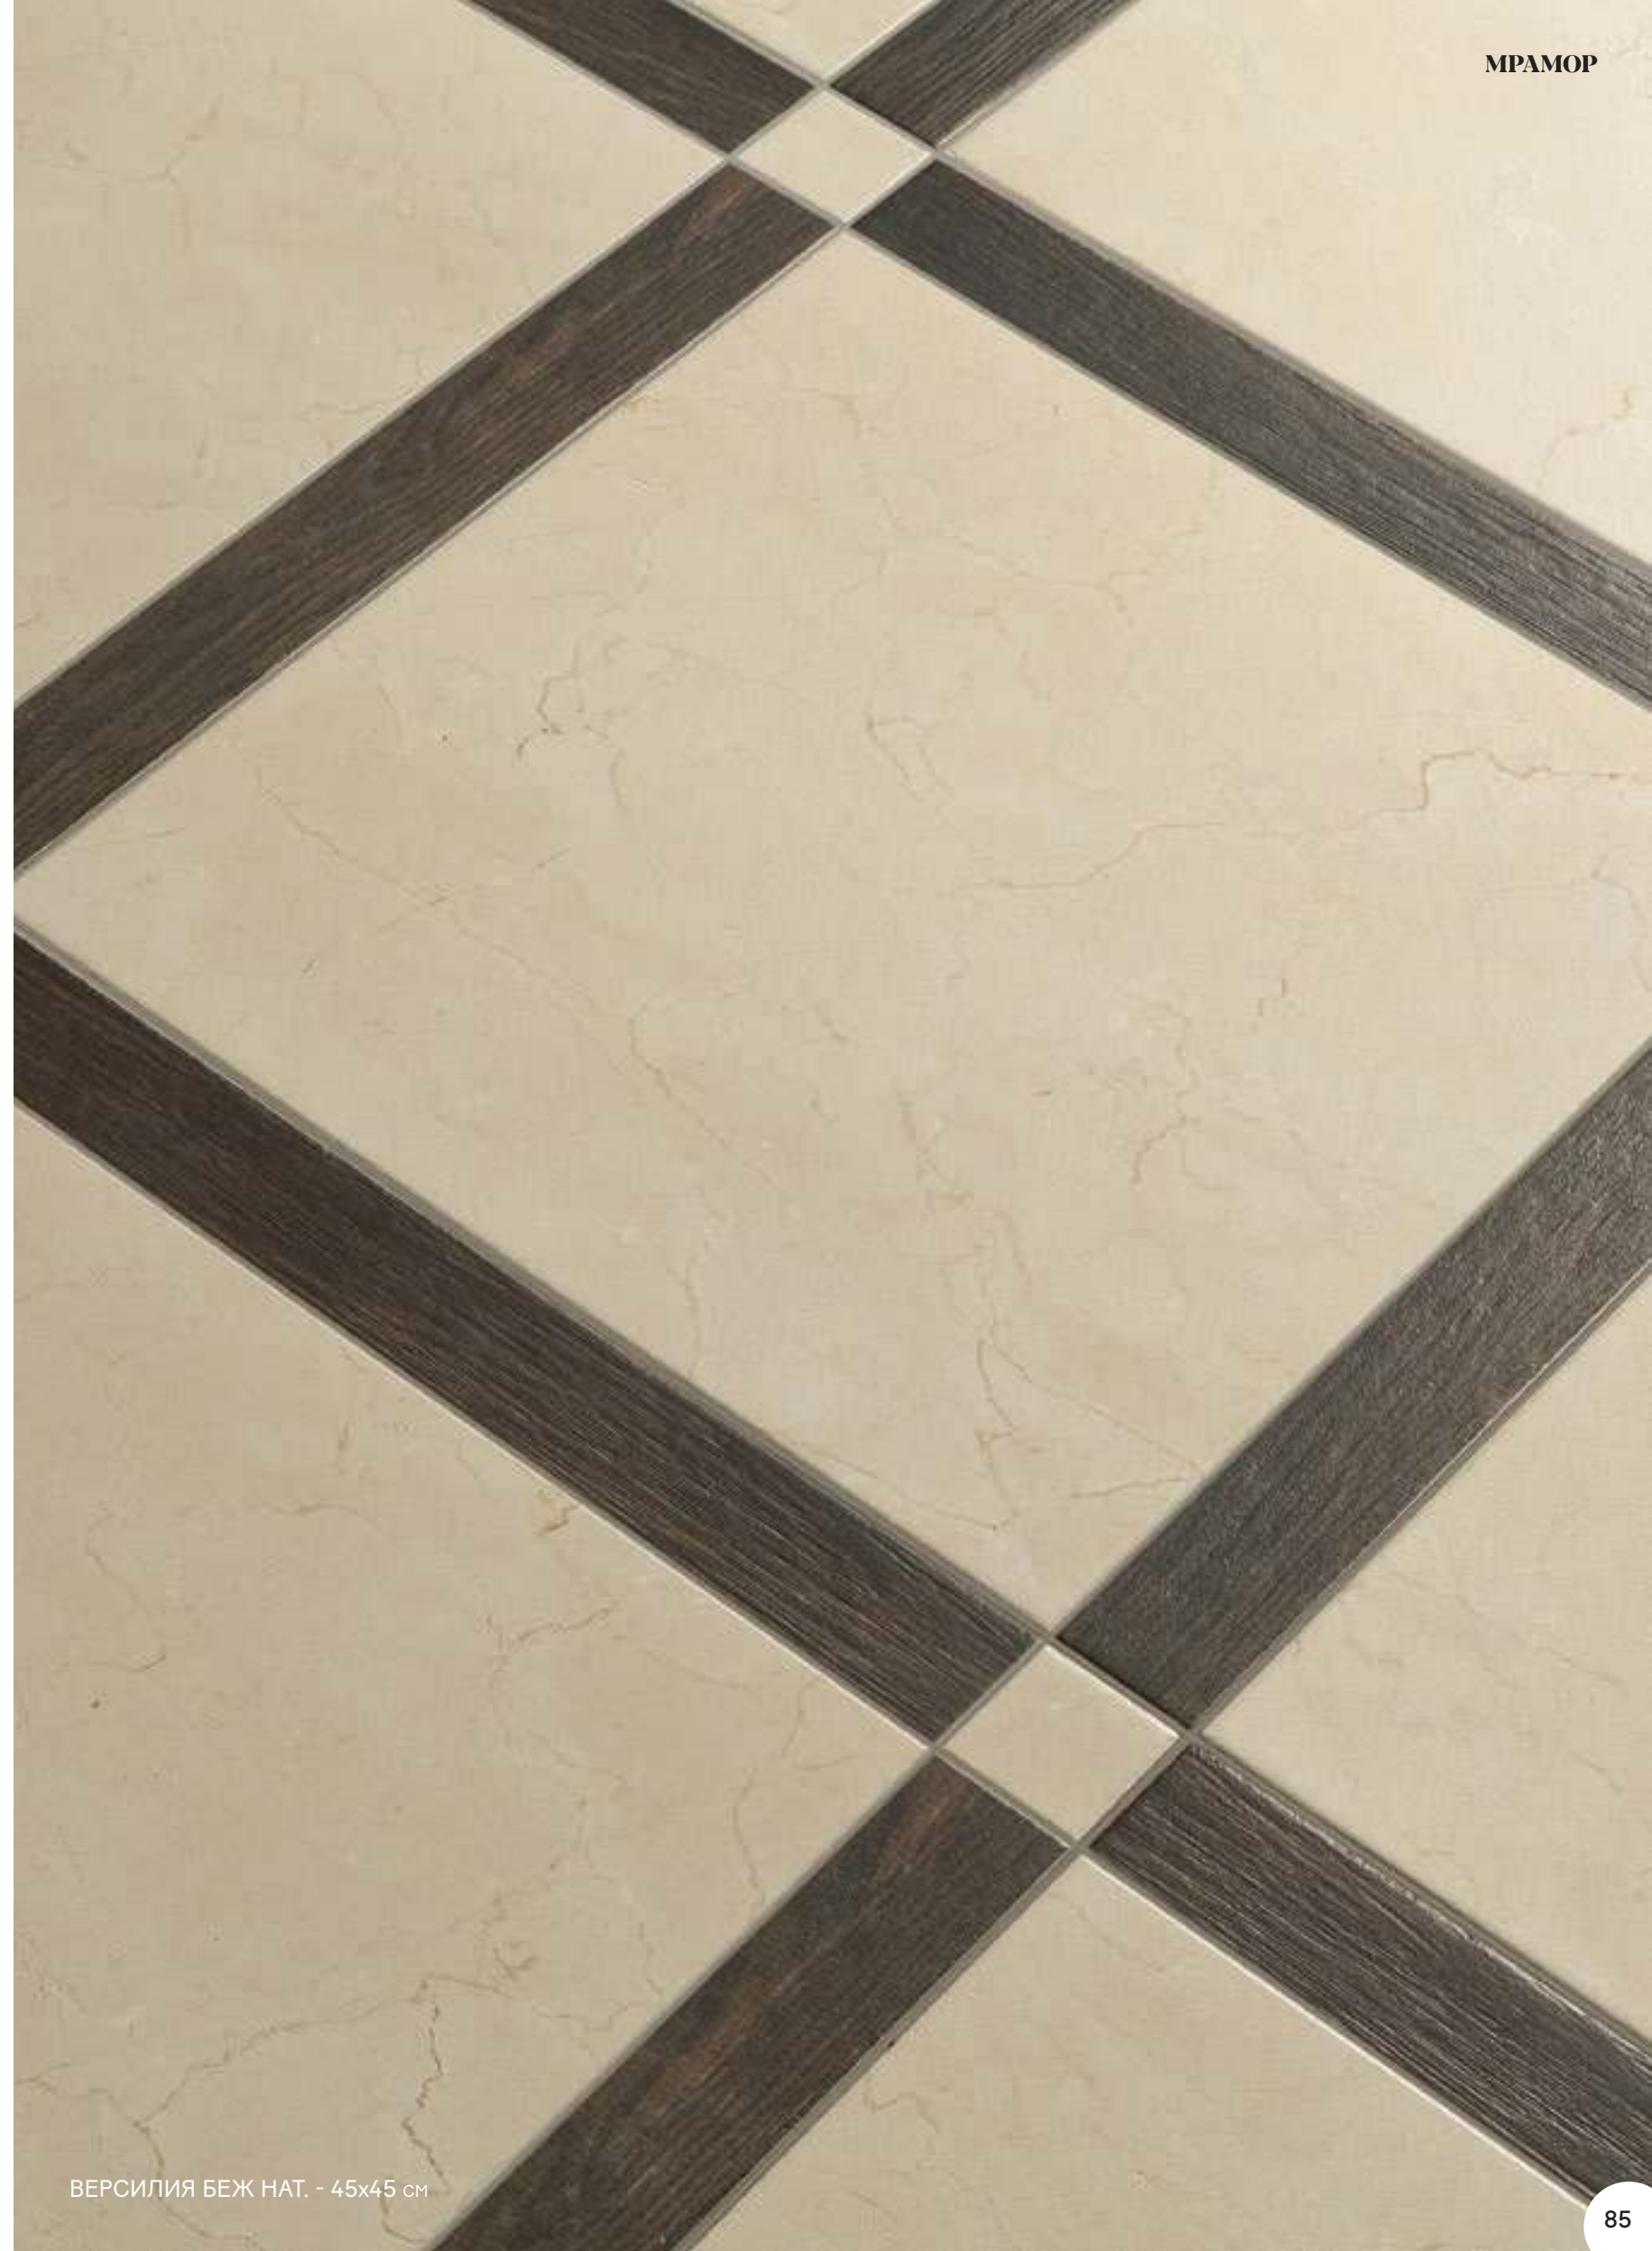

ВЕРСИЛИЯ БЕЖ НАТ. - 45x45 см