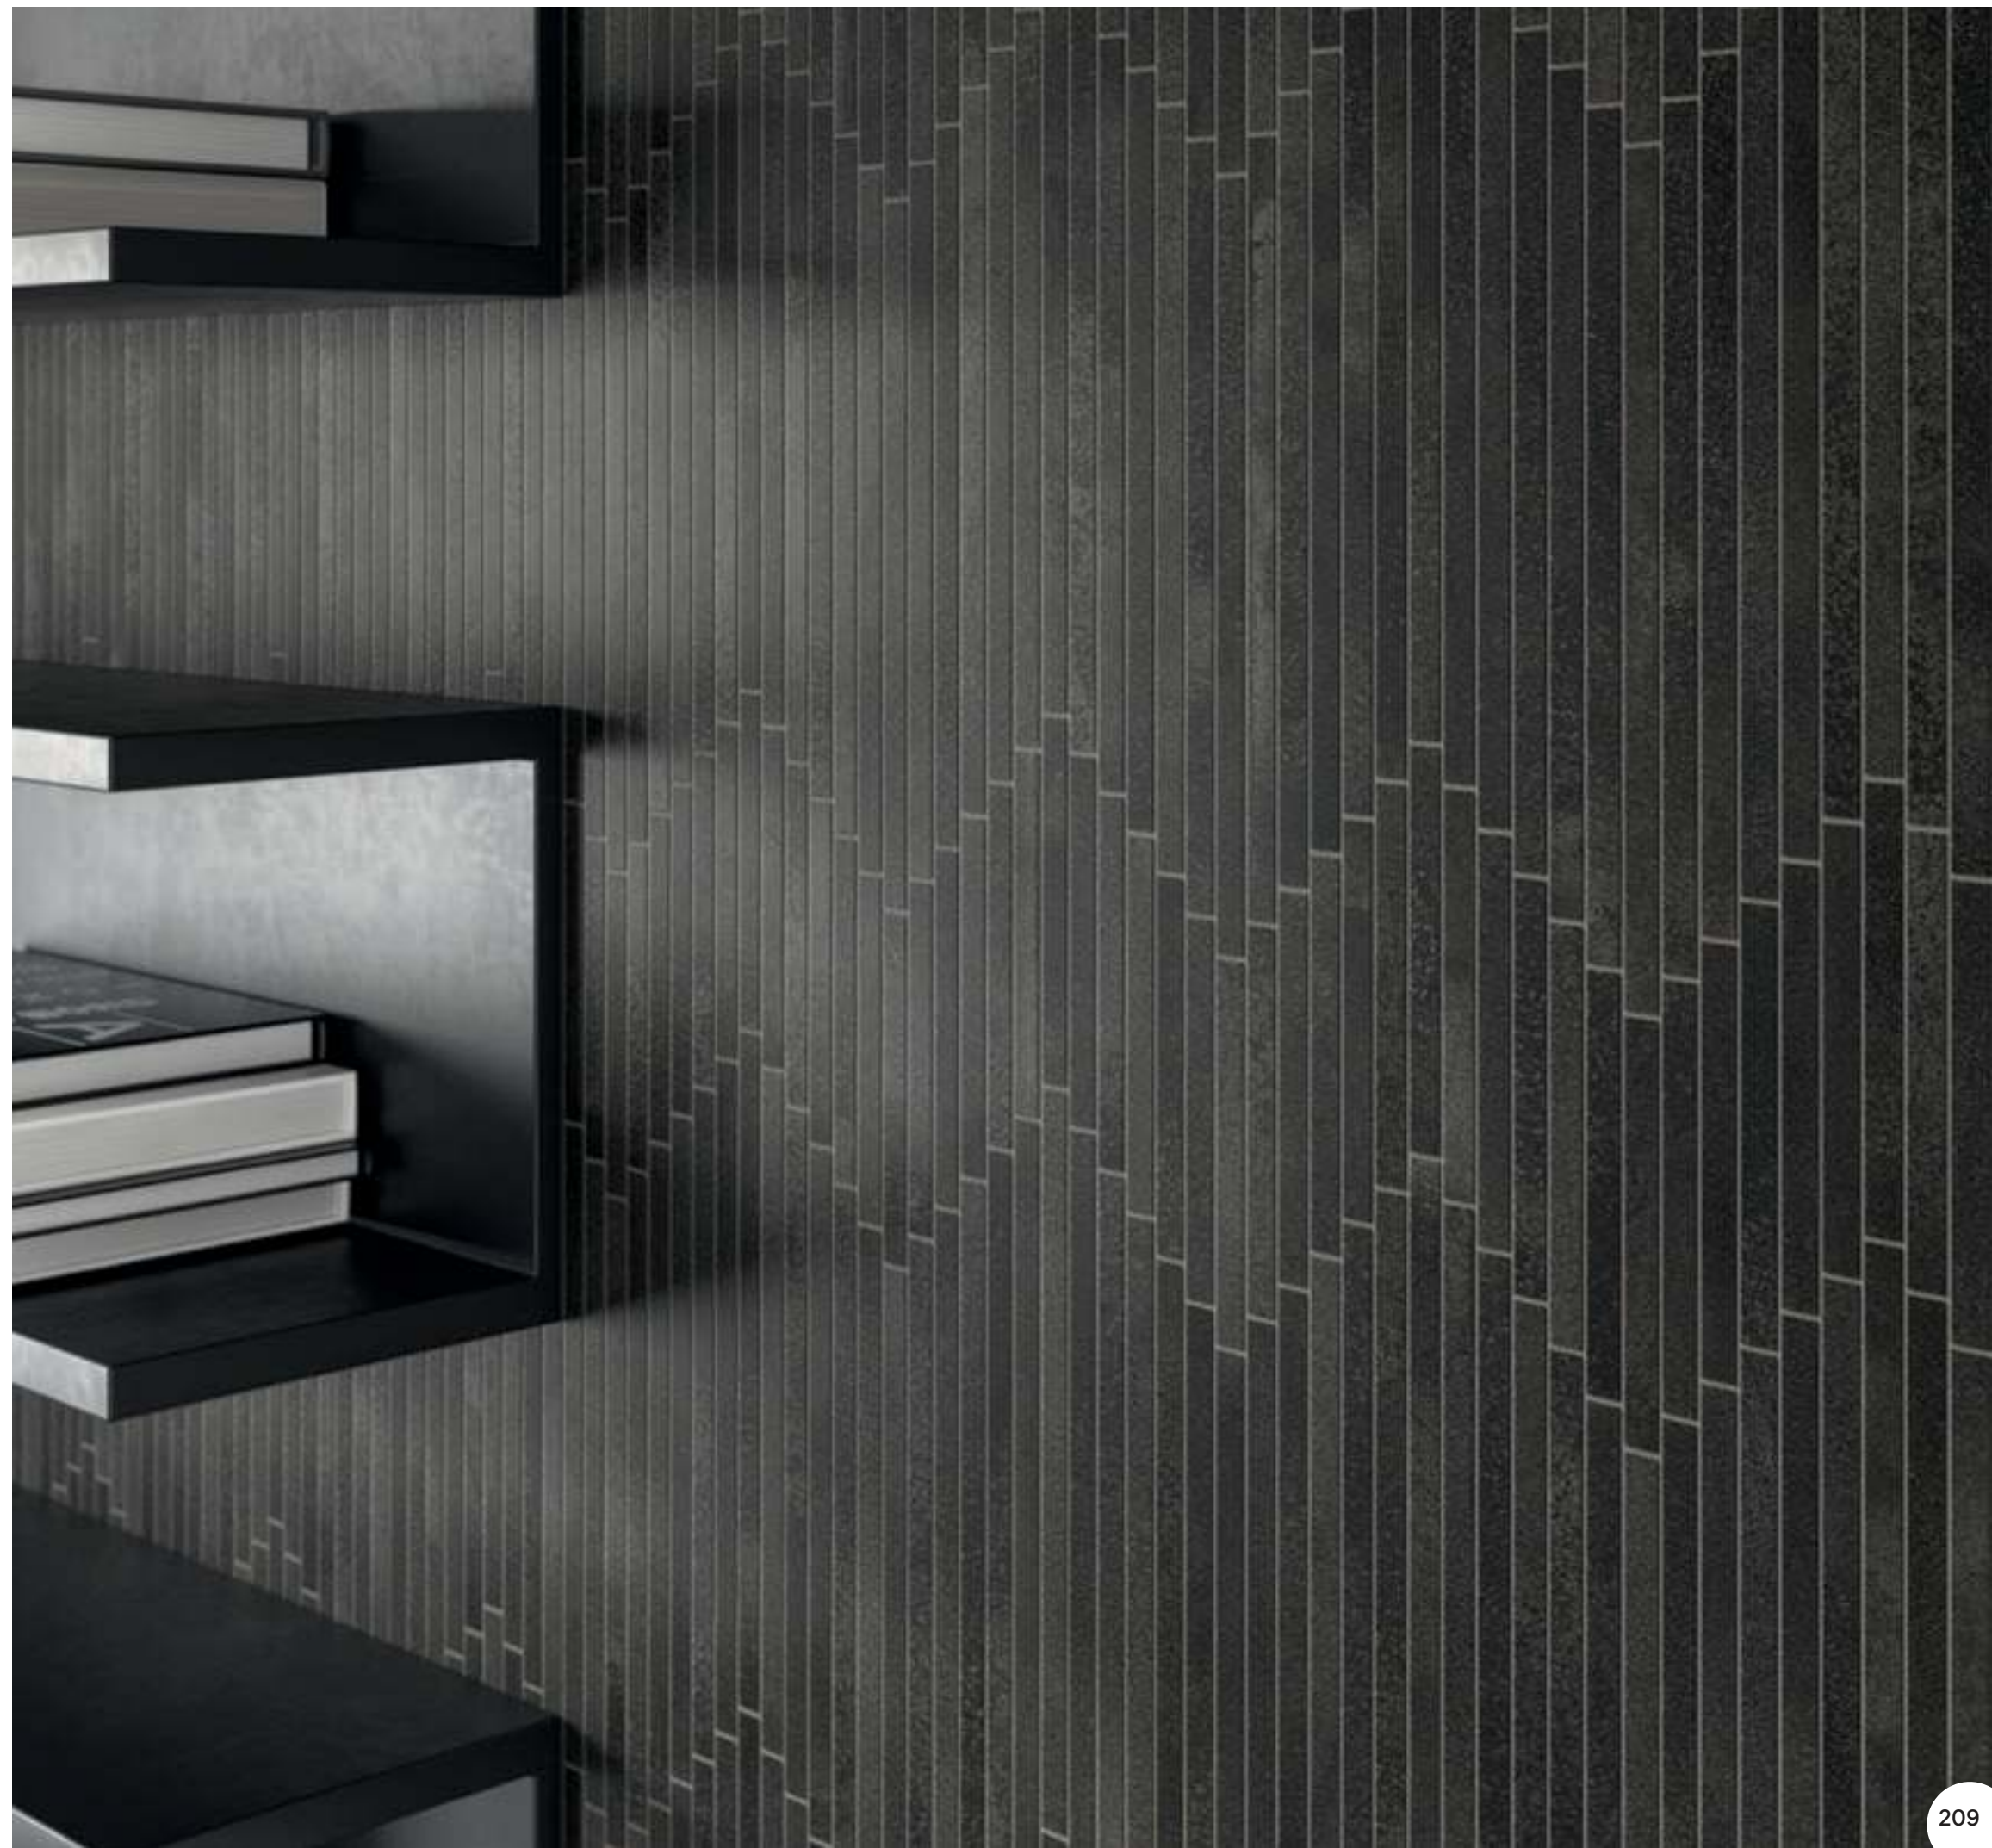

**ЛИНАТЕ  
БРАУН  
МОЗАИКА  
СТРИП**

НАТ. И РЕТ. - 53,3x17,7 см

**ЭКСПО  
ГРЭЙ**  
НАТ. И РЕТ. - 60x60 см

**ЛИНАТЕ БРАУН**  
**МОЗАИКА**  
**СТРИП**  
НАТ. И РЕТ. - 53,3x17,7 см

**ЛИНАТЕ  
БРАУН**  
НАТ. И РЕТ. - 45x90 см