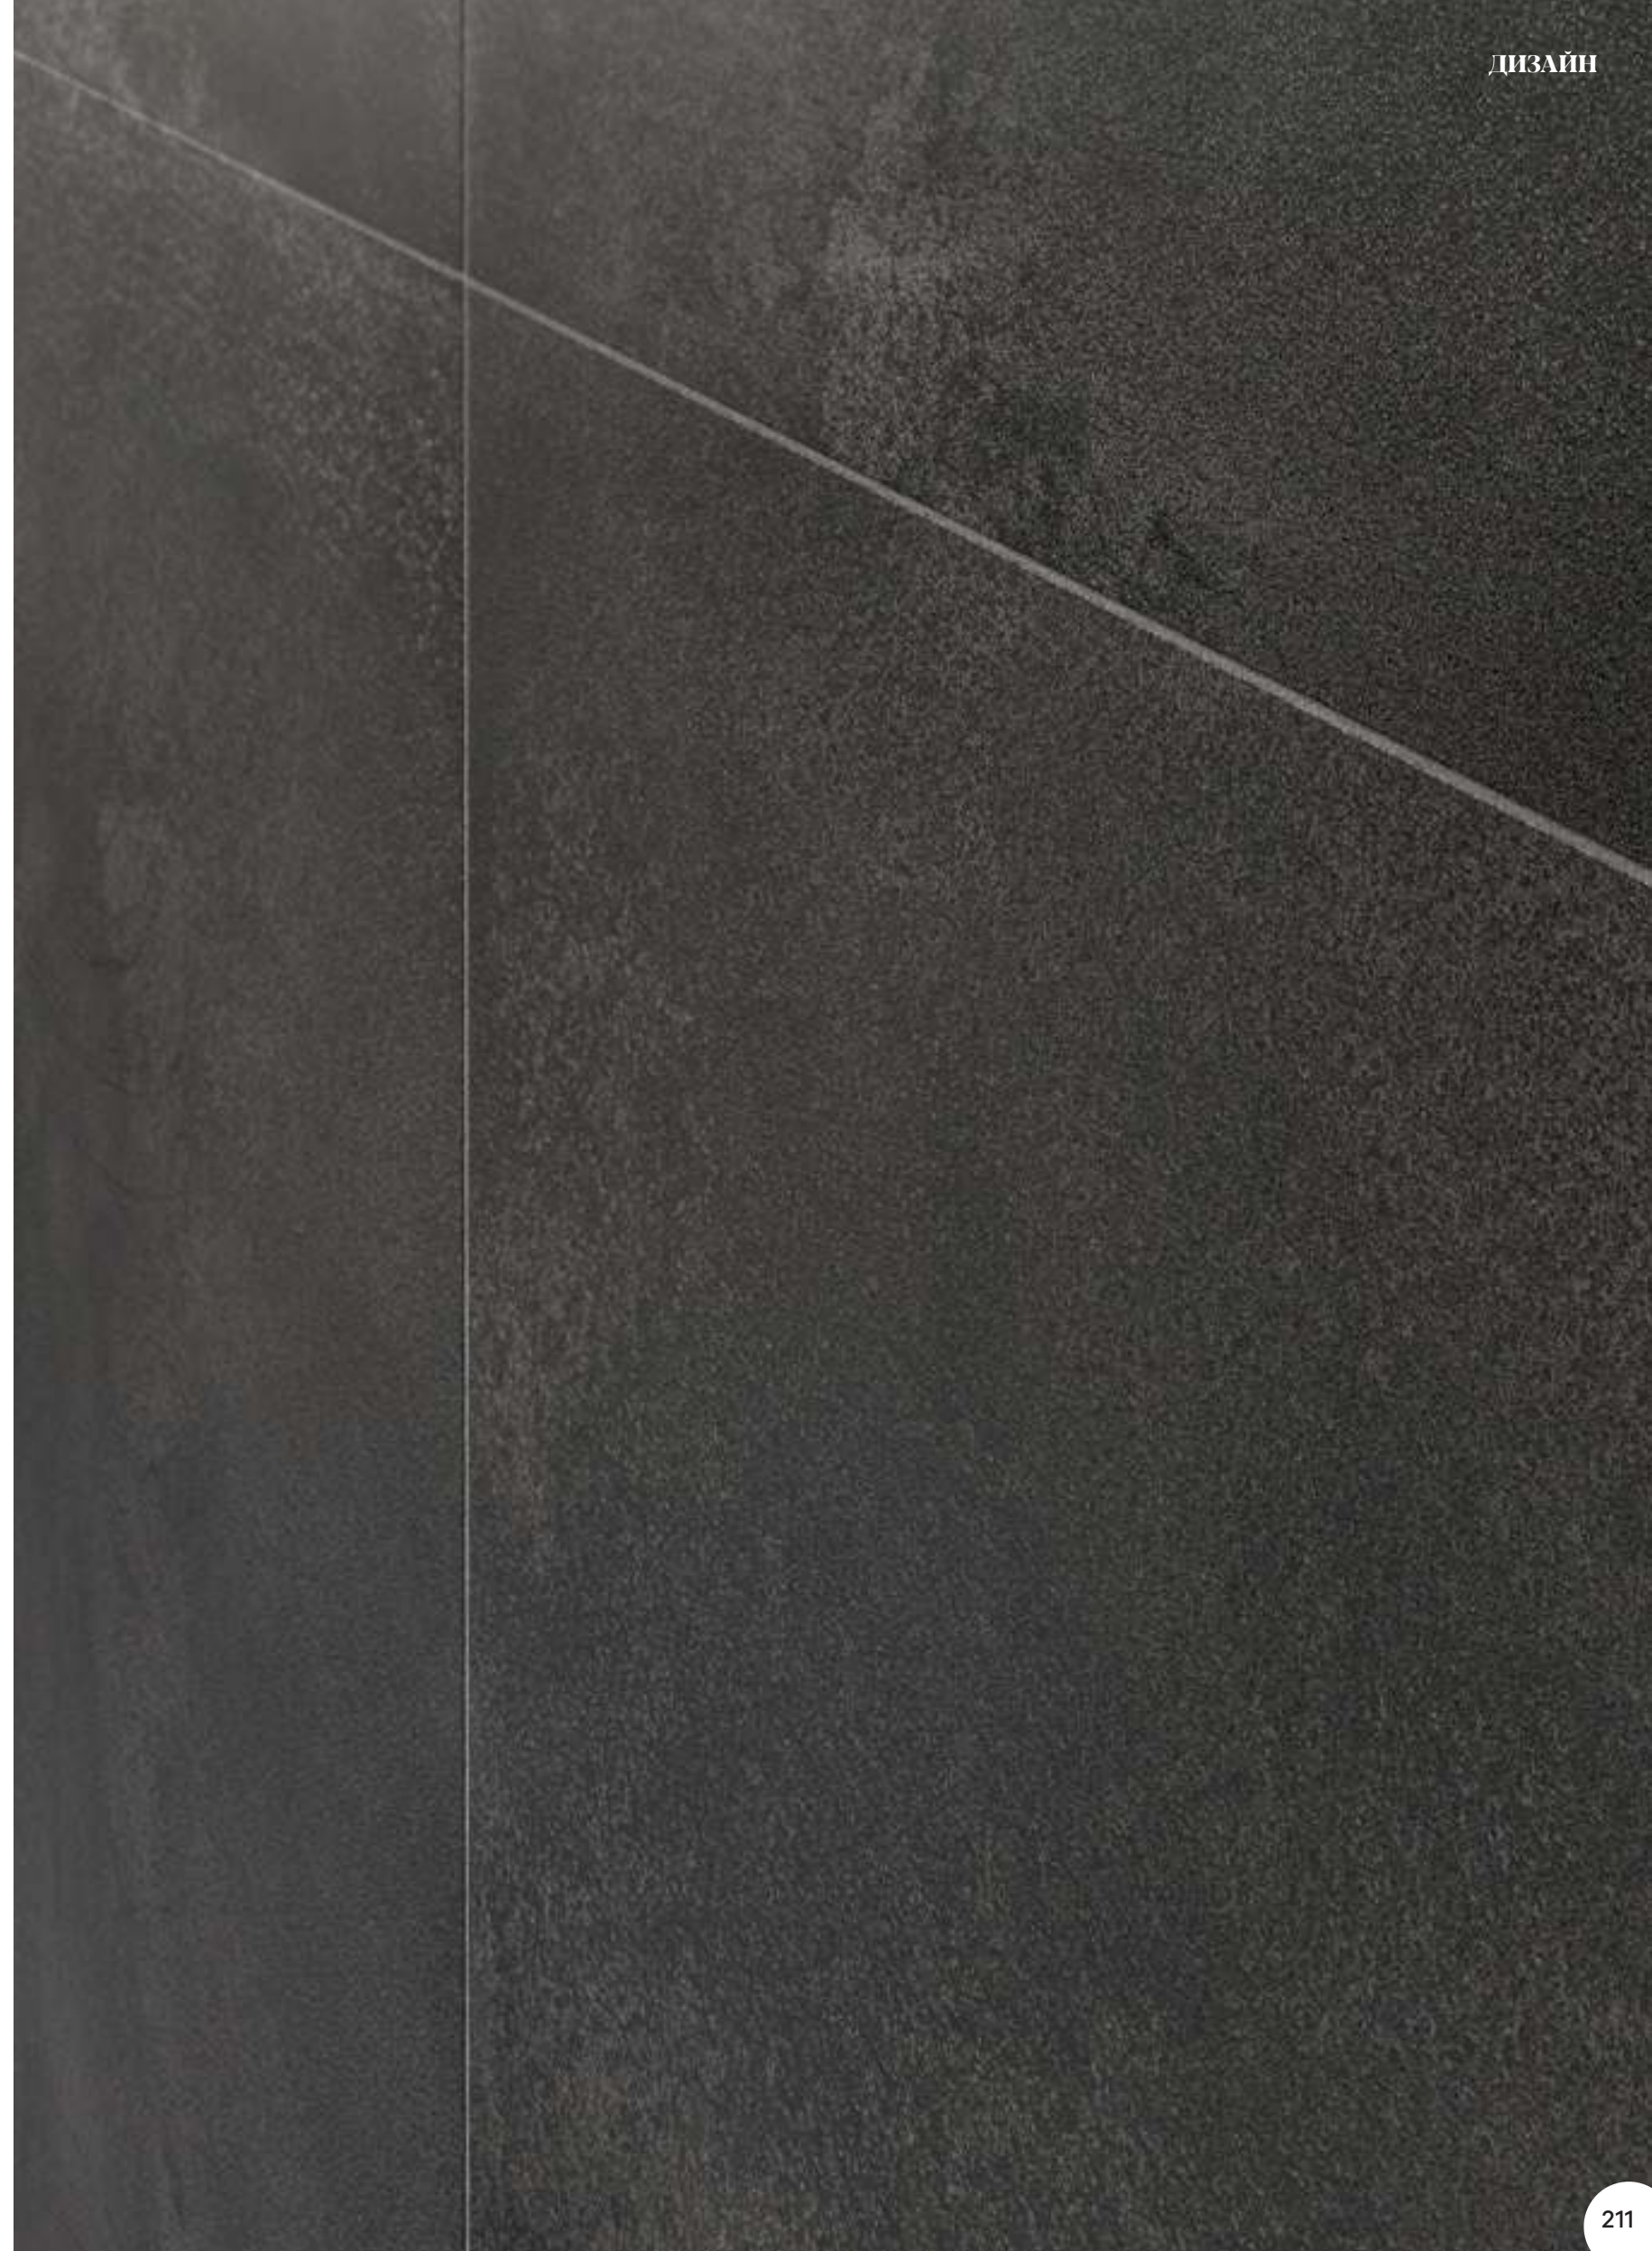

**ЛИНАТЕ  
БРАУН  
МОЗАИКА  
СТРИП**

НАТ. И РЕТ. - 53,3x17,7 см

**ЭКСПО  
ГРЭЙ**  
НАТ. И РЕТ. - 60x60 см

**ЛИНАТЕ БРАУН**  
**МОЗАИКА**  
**СТРИП**  
НАТ. И РЕТ. - 53,3x17,7 см

**ЛИНАТЕ  
БРАУН**  
НАТ. И РЕТ. - 45x90 см