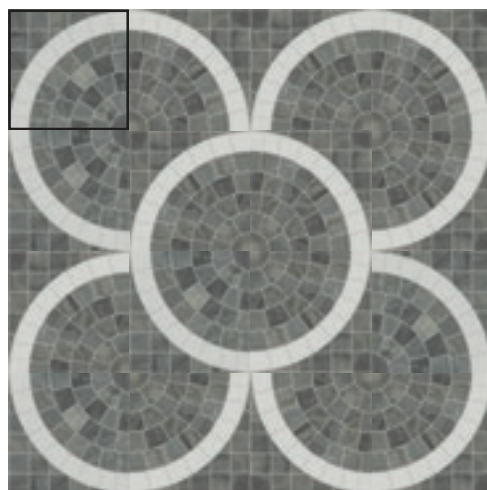

## ГЛАЗУРОВАННЫЙ КЕРАМОГРАНИТ

МОЗАИКА

Нат. - 28x28 см

СХЕМА УКЛАДКИ 1

СХЕМА УКЛАДКИ 2

СХЕМА УКЛАДКИ 1

СХЕМА УКЛАДКИ 2