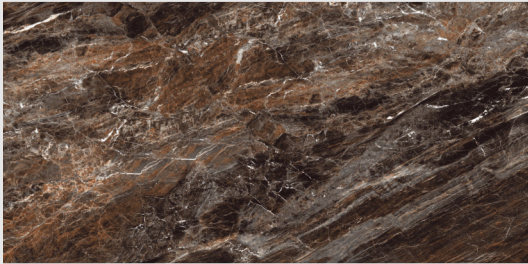

напольный
и настенный

ректифицированный

полированный

Romano Versailles Blue 60x120

60x120

Bluezone Romano Versailles Brown

напольный
и настенный

ректифицированный

полированный

Romano Versailles Brown 60x120

60x120

Bluezone Toros Black

напольный
и настенный

ректифицированный

sugar

Toros Black 60x60