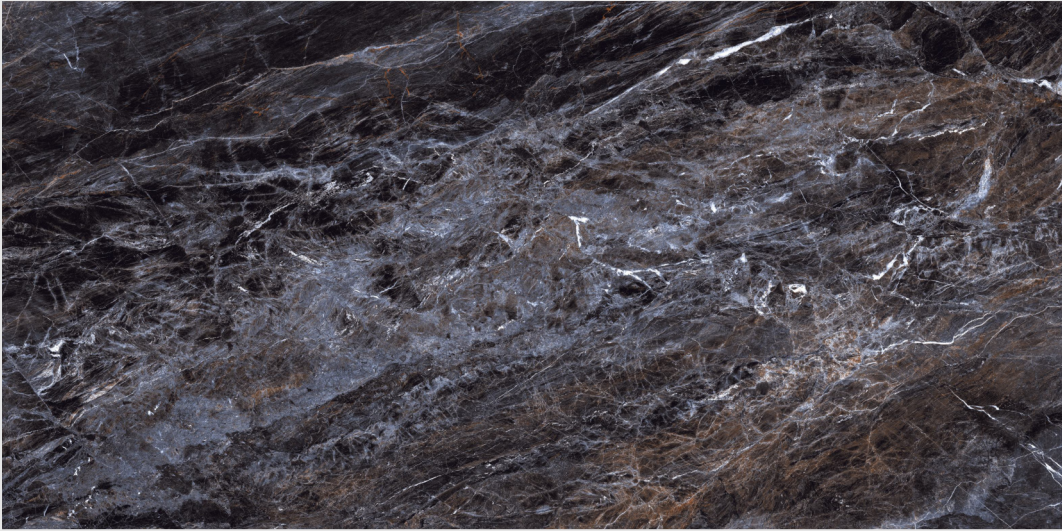

60x120

Bluezone Phantome White

напольный
и настенный

ректифицированный

sugar

Phantome White 60x60

60x60

Bluezone Romano Versailles Blue

напольный
и настенный

ректифицированный

полированный

Romano Versailles Blue 60x120

60x120

Bluezone Romano Versailles Brown

напольный
и настенный

ректифицированный