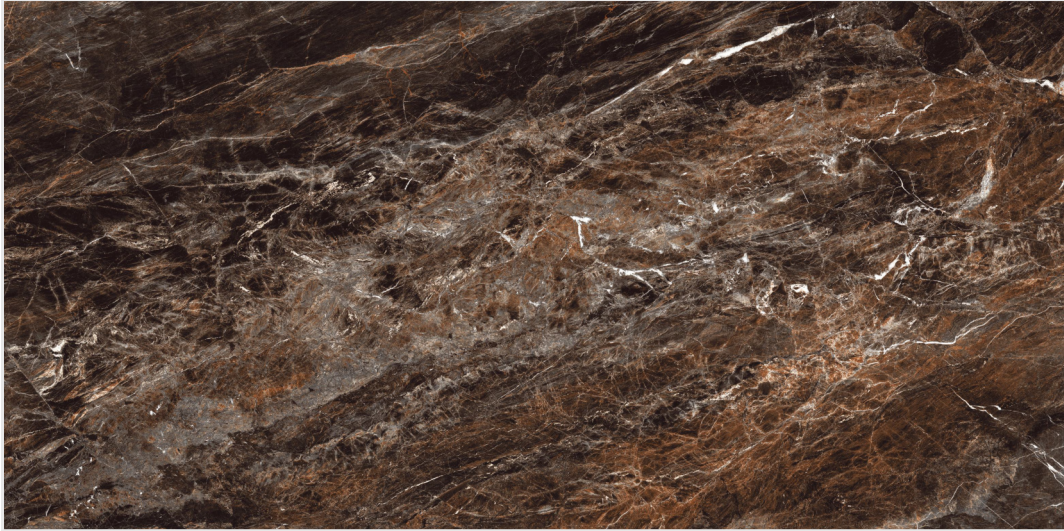

напольный
и настенный

ректифицированный

полированный

Romano Versailles Blue 60x120

60x120

Bluezone Romano Versailles Brown

напольный
и настенный

ректифицированный

полированный

Romano Versailles Brown 60x120

60x120

Bluezone Toros Black

напольный
и настенный

ректифицированный

sugar

Toros Black 60x60