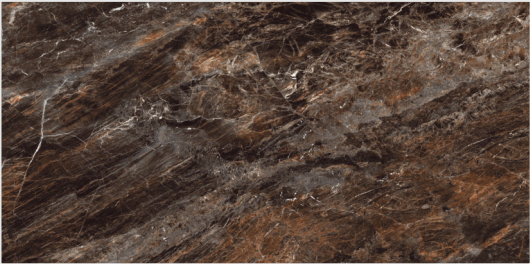

напольный
и настенный

ректифицированный

полированный

Romano Versailles Blue 60x120

60x120

Bluezone Romano Versailles Brown

напольный
и настенный

ректифицированный

полированный

Romano Versailles Brown 60x120

60x120

Bluezone Toros Black

напольный
и настенный

ректифицированный

sugar

Toros Black 60x60