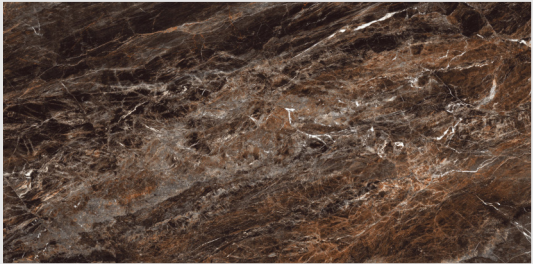

напольный
и настенный

ректифицированный

полированный

Romano Versailles Blue 60x120

60x120

Bluezone Romano Versailles Brown

напольный
и настенный

ректифицированный

полированный

Romano Versailles Brown 60x120

60x120

Bluezone Toros Black

напольный
и настенный

ректифицированный

sugar

Toros Black 60x60