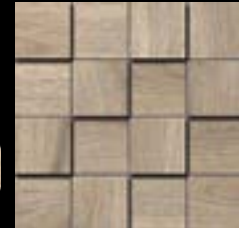

CHESS-3D
30 × 30 см 12 × 12"