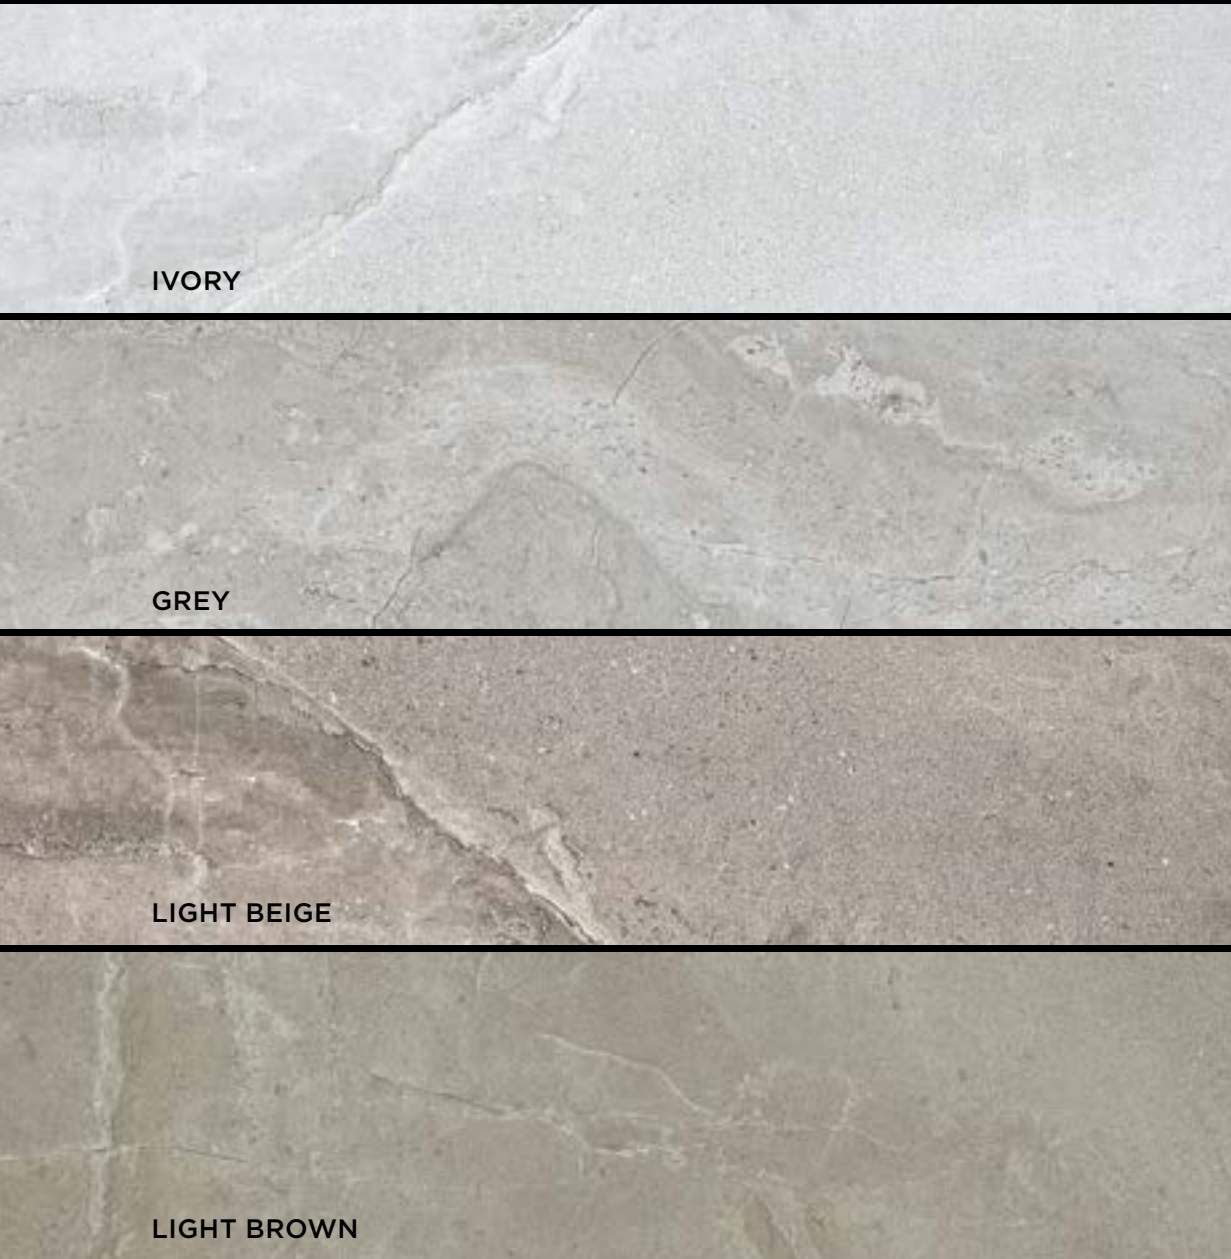

Показатели противоскольжения: непол. поверхность Slip Resistance: natural surface R10 A DCOF>0,42

22,4 × 90 см 9 × 36"		45 × 90 см 18 × 36"		60 × 120 см 24 × 48"	
цвет color	SKU	цвет color	SKU	цвет color	SKU
поверхность — неполированная surface — natural					
ivory	KA00/NS/22,4×90R/GW	ivory	KA00/NS/45×90R/GW	ivory	KA00/NS/60×120R/GW
grey	KA01/NS/22,4×90R/GW	grey	KA01/NS/45×90R/GW	grey	KA01/NS/60×120R/GW
light beige	KA02/NS/22,4×90R/GW	light beige	KA02/NS/45×90R/GW	light beige	KA02/NS/60×120R/GW
light brown	KA03/NS/22,4×90R/GW	light brown	KA03/NS/45×90R/GW	light brown	KA03/NS/60×120R/GW