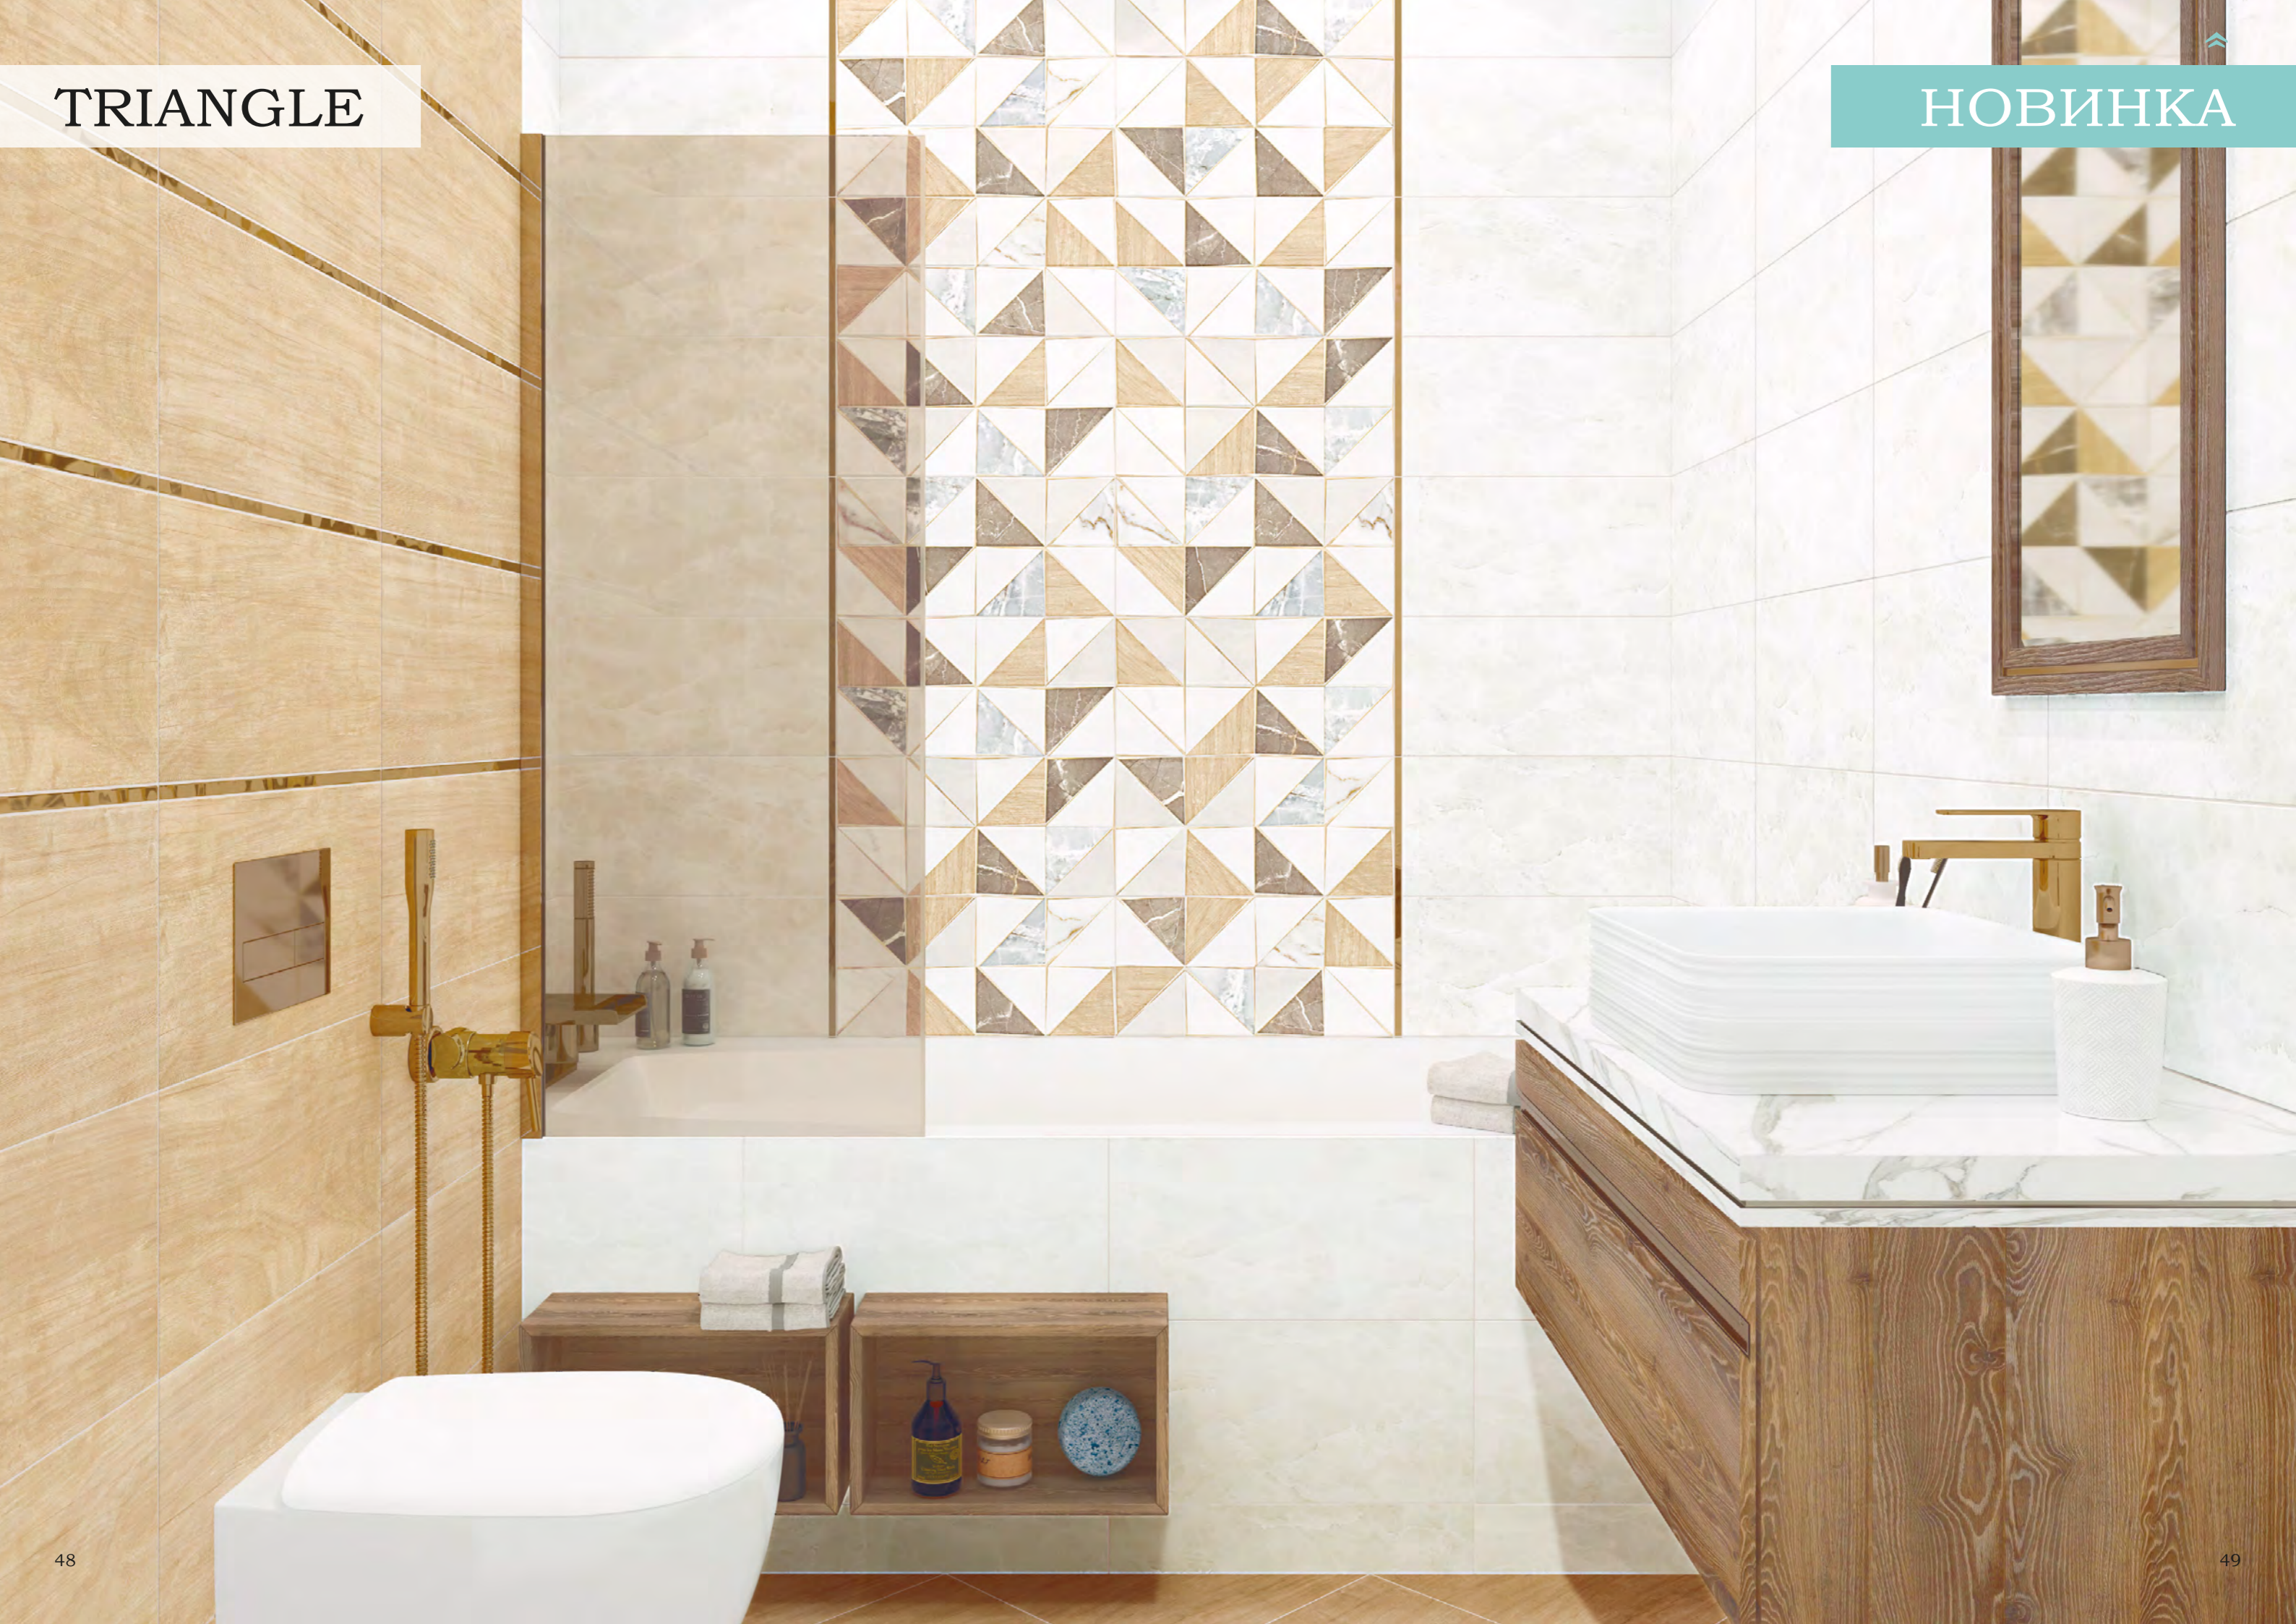

TRIANGLE

НОВИНКА