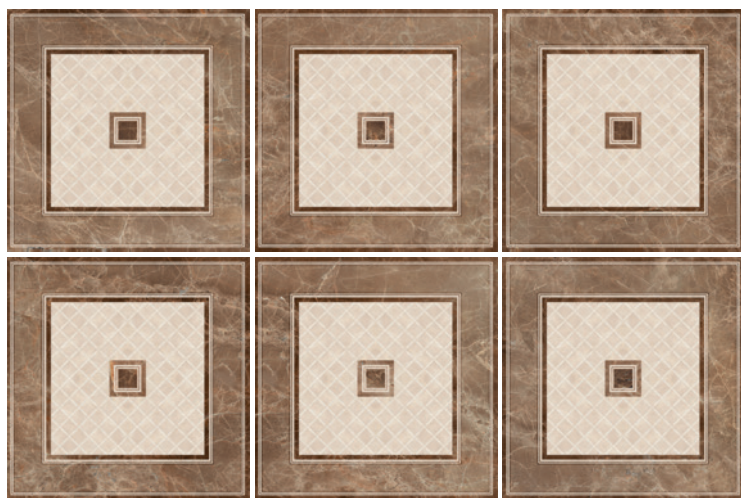

 platinum
с е р á м и с а

 platinum 
с е т á м и с а

PORCELÁNICO · PORCELAIN

Bali	09
Bangalore	15
Borneo	07
Creta	11
Elba	19
Ítaca	21
Jaipur	13
Kenia	05
Samos	17
Zante	03

Zante ^{60x60} ^{23.62" x 23.62"}

Zante Cream · 60x60 cm [23.62"x23.62"] B27

Zante Brown · 60x60 cm [23.62"x23.62"] B27

Zante tiene 9 diseños diferentes. Encajado aleatorio.
Zante has 9 different designs. Random boxed

Zante Decor · 60x60 cm [23.62"x23.62"] B30

Kenia tiene diseños diferentes. Encajado aleatorio.
Kenia has different designs. Random boxed

Kenia Light · 60x60 cm [23.62"x23.62"] B27

Kenia Brown · 60x60 cm [23.62"x23.62"] B27

Borneo 60x60
23.62" x 23.62"