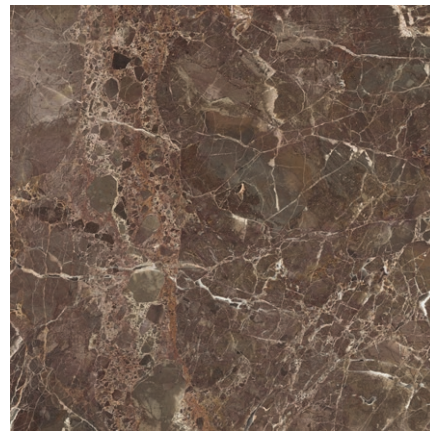

# Venatto · Venecia

45x45 · pavimento · brillo

Venatto · 45x45 cm [17.7"x17.7"]

Venecia Light · 45x45 cm [17.7"x17.7"]

Venecia Dark · 45x45 cm [17.7"x17.7"]

Formato pzs Size pcs	pzs/caja pcs/box	m2/caja SQM/box	Kg/caja Kg/box	cajas/pallet boxes/pallet	m2/pallet SQM/pallet	kg/pallet kg/pallet
45x45	7	1.42	27.13	48	68.16	1302.24