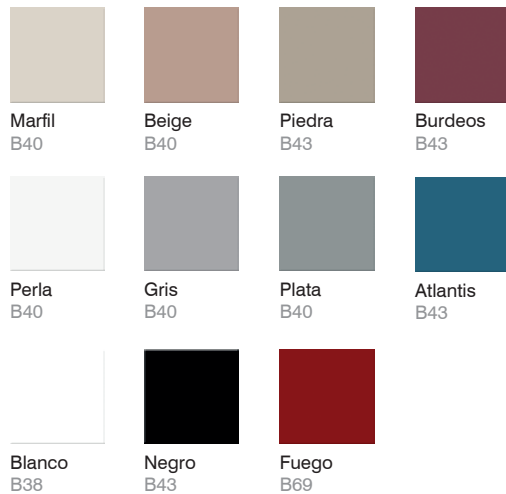

Liso mate

	Formato pzs Size pcs	pzs/caja pcs/box	m2/caja SQM/box	Kg/caja Kg/box	cajas/pallet boxes/pallet	m2/pallet SQM/pallet	kg/pallet kg/pallet
Base	10x10	72	0.72	10.02	72	51.84	734.40