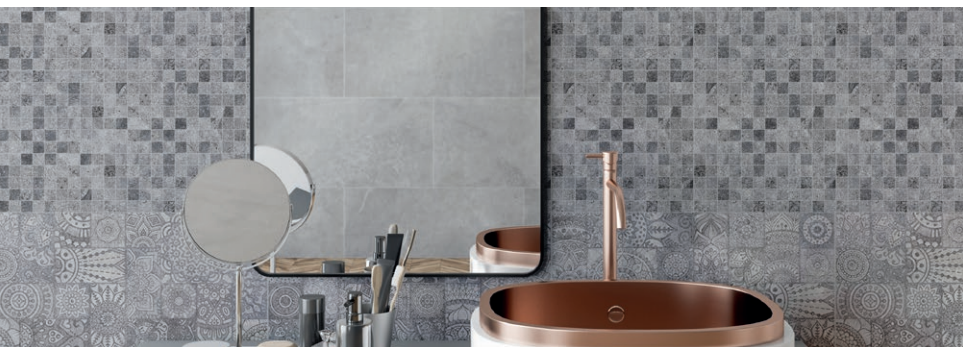

Toscana

60x60 cm / 29.8x60 cm
23.62"x23.62" / 11.7"x23.62"