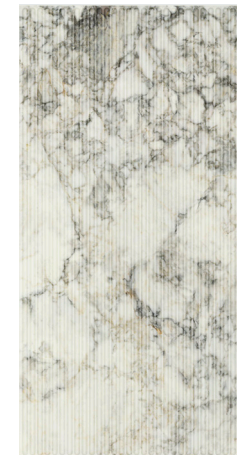

VOLTERRA

**APE BEST FOR YOU
NEW COLLECTION**

apegrupo

— VOLTERRA

Volterra White takes its inspiration from the exquisite Arabescato white marble, a natural stone of remarkable beauty that combines soft whites and dusty greys. Originating from the northern region of Tuscany, near the historic city of Carrara in Italy, this stone is renowned for its long-standing tradition of marble extraction. Carrara has been esteemed as one of the world's foremost marble quarries for centuries. Specifically, Arabescato marble is sourced from the majestic Apuan Alps, a mountain range that stretches across the region.

Volterra White se inspira en el encantador mármol blanco arabescato, una piedra natural de exquisita belleza que combina suavidad en los tonos blancos y sutiles grises. Originaria de la región norte de la Toscana, cerca de la histórica ciudad de Carrara en Italia, esta piedra es famosa por su larga tradición en la extracción de mármol. Durante siglos, Carrara ha sido reconocida como una de las principales canteras de mármol a nivel mundial. El mármol arabescato específicamente proviene de las majestuosas montañas de los Alpes Apuanos, una cadena montañosa que se extiende por la región.

VOLTERRA

120X278 - 120X120 - 60X120 / 48"X109,5 - 48"X48" - 24"X48"

   VOLTERRA WHITE POL RECT
120X278 / 48"X109,5" R35/M

   VOLTERRA WHITE HONED RECT
120X278 / 48"X109,5" L91/M

  VOLTERRA WHITE POL RECT
120X120 / 48"X48" L97/M
  VOLTERRA WHITE MATT RECT
120X120 / 48"X48" L99/M

  VOLTERRA WHITE POL RECT
60X120 / 24"X48" J89/M
  VOLTERRA WHITE MATT RECT
60X120 / 24"X48" J53/M

 STAVRO WHITE MATT RECT
60X120 / 24"X48" L98/M

VOLTERRA WHITE POL RECT 60X120 / KINWOOD WALNUT RECT 120X280 / CHEVRON KINWOOD WALNUT 8,5X44