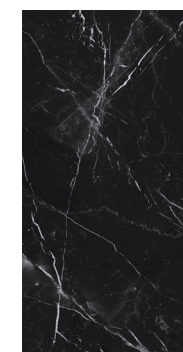

MARQUINA NIGHT POL RECT
60X120/24"X48" P34/M