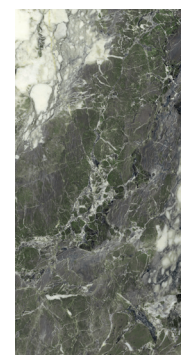

BRECCIA VIOLA POL RECT 120X278 / BRECCIA VIOLA POL RECT 60X120 /
PELDAÑO RECTO C1 KINWOOD WALNUT 33X120 / KINWOOD WALNUT RECT 22X120

BRECCIA

Breccia embodies the beauty and history of the homonymous Capraia stone. Coming from Italy, this collection stands out for its rustic appearance, although colorful, soft but deep. For centuries it was used in the construction and decoration of buildings and monuments such as the Torre Velasca in Milan, and today it comes to your spaces to give them a new meaning. Its white background intermingled with reddish areas and purple and greenish veins transports us to Roman times, evoking the majesty of yesteryear.

Breccia encarna la belleza y la historia de la piedra homónima Capraia. Proveniente de Italia, esta serie destaca por su aspecto rústico, aunque colorido, suave pero profundo. Durante siglos se utilizó en la construcción y decoración de edificios y monumentos como la Torre Velasca en Milán, y hoy llega a tus espacios para resignificarlos. Su fondo blanco entremezclado con zonas rojizas y vetas púrpuras y verdosas nos transporta a la época romana, evocando la majestuosidad de antaño.

apegrupo

BRECCIA

120X278 / 48" X 109,5"

60X120 / 24"X48"

VARIACIÓN DE DISEÑO . GRAPHIC FACES

BRECCIA VIRIDI POL RECT
120X278/48" X 109,5" R35/M

BRECCIA VIOLA POL RECT
120X278/48" X 109,5" R35/M

BRECCIA VIOLA POL RECT
60X120/24"X48" J89/M

BRECCIA VIRIDI POL RECT
60X120/24"X48" J89/M

BRECCIA VIRIDI HONED RECT
60X120/24"X48" L77/M

SYMBOLS • SIMBOLOGÍA

RECTIFICADO /RECTIFIED / RECTIFIÉ

PORCELÁNICO / PORCELAIN TILES / GRÈS CERÁME

VARIACION FUERTE / SUBSTANTIAL VARIATION / FORTE VARIATION